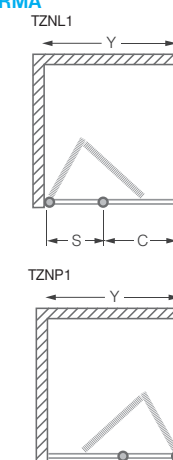

TYP	instalační rozměr (y)	výška (h)	šířka dveří	šířka bočku (s)	PROFIL	VÝPLŇ	CENA s DPH
TZNP1/800	775-810	2012*	470	267-292	brillant	transparent	19 256 Kč
TZNP1/900	875-910	2012*	470	367-392	brillant	transparent	19 790 Kč
TZNP1/1000	975-1010	2012*	570	367-392	brillant	transparent	20 328 Kč
TZNP1/1100	1075-1110	2012*	570	467-492	brillant	transparent	20 887 Kč
TZNP1/1200	1175-1210	2012*	670	467-492	brillant	transparent	21 400 Kč

h* - výška sprchového koutu včetně kotvicích elementů