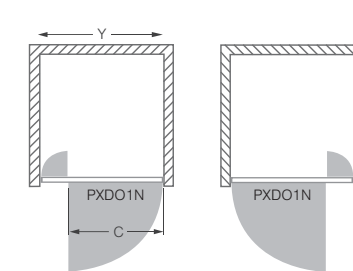

cena od
15 619 Kč

cena od
11 548 Kč

cena od
6 791 Kč

cena od
8 671 Kč

TCN2 | TOWER LINE

sprchové dveře dvoukřídlé pro instalaci do niky

Výplně 6mm bezpečnostní sklo
Barva profilu Stříbro / Brillant
Možnost bezbariérového vstupu
Oboustranné otevírání

* Hydrofobní povrchová úprava skla
ROLSHIELD ZDARMA

Možnost bezbariérového řešení - vstupní otvor až 1055 mm

TYP	instalační rozměr (y)	výška (h)	šířka dveří (c)	PROFIL	VÝPLŇ	CENA s DPH
TCN2/800	785-825	2012*	320	brillant transparent	transparent	12 334 Kč
				brillant intima	intima	17 046 Kč
				stříbro transparent	transparent	11 548 Kč
				stříbro intima	intima	16 262 Kč
TCN2/900	885-925	2012*	370	brillant transparent	transparent	12 784 Kč
				brillant intima	intima	17 498 Kč
				stříbro transparent	transparent	12 111 Kč
				stříbro intima	intima	16 824 Kč
TCN2/1000	985-1025	2012*	420	brillant transparent	transparent	13 343 Kč
				brillant intima	intima	18 057 Kč
				stříbro transparent	transparent	12 557 Kč
				stříbro intima	intima	17 272 Kč
TCN2/1100	1085-1125	2012*	470	brillant transparent	transparent	13 904 Kč
				brillant intima	intima	18 618 Kč
				stříbro transparent	transparent	13 120 Kč
				stříbro intima	intima	17 833 Kč
TCN2/1200	1185-1225	2012*	520	brillant transparent	transparent	14 467 Kč
				brillant intima	intima	19 180 Kč
				stříbro transparent	transparent	13 680 Kč
				stříbro intima	intima	18 393 Kč

h* - výška sprchového koutu včetně kotvicích elementů

ECD2L | EXCLUSIVE LINE

sprchové dveře posuvné pro instalaci do niky

Výplně 6mm bezpečnostní sklo
Barva profilu Brillant / Černý Elox
Extra výška přesahující 2 metry
Mimořádně velké pojezdy o průměru 30 mm zajišťují plynulý pohyb a vysokou odolnost
Výklopný systém spodní části kombinuje bezbariérové řešení spolu s možností snadné údržby

* Hydrofobní povrchová úprava skla **ROLSHIELD ZDARMA**