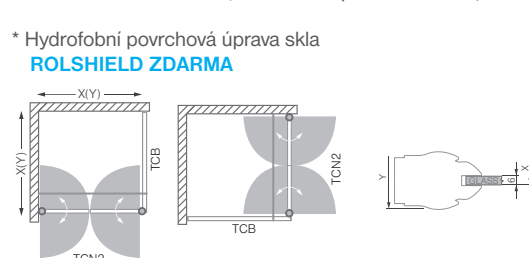

TCN2 - sprchové dveře dvoukřídlé

TYP	instalační rozměr (y)	výška (h)	šířka dveří (c)	PROFIL	VÝPLŇ	CENA s DPH
TCN2/800	795-835	2012*	320	brillant transparent	12 334 Kč	
				stříbro transparent	11 548 Kč	
TCN2/900	895-935	2012*	370	brillant transparent	12 784 Kč	
				stříbro transparent	12 111 Kč	
TCN2/1000	995-1035	2012*	420	brillant transparent	13 343 Kč	
				stříbro transparent	12 557 Kč	
TCN2/1100	1095-1135	2012*	470	brillant transparent	13 904 Kč	
				stříbro transparent	13 120 Kč	
TCN2/1200	1195-1235	2012*	520	brillant transparent	14 467 Kč	
				stříbro transparent	13 680 Kč	

TCB - boční stěna k TCN2

TYP	instalační rozměr (y)	výška (h)	PROFIL	VÝPLŇ	CENA s DPH
TCB/800	775-800	2025*	brillant transparent	8 539 Kč	
			stříbro transparent	7 686 Kč	
TCB/900	875-900	2025*	brillant transparent	8 756 Kč	
			stříbro transparent	7 896 Kč	
TCB/1000	975-1000	2025*	brillant transparent	9 075 Kč	
			stříbro transparent	8 218 Kč	

h* - výška sprchového koutu včetně kotvicích elementů

AMD2+AMB AMBIENT LINE

sprchové dveře posuvné v kombinaci s pevnou stěnou

Výplně 8mm bezpečnostní sklo
Barva profilu Brillant
Masivní nerezové ložiskové pojezdy
Instalace do niky nebo v kombinaci s bokem
Univerzální provedení Levé, Pravé

* Hydrofobní povrchová úprava skla ROLSHIELD ZDARMA