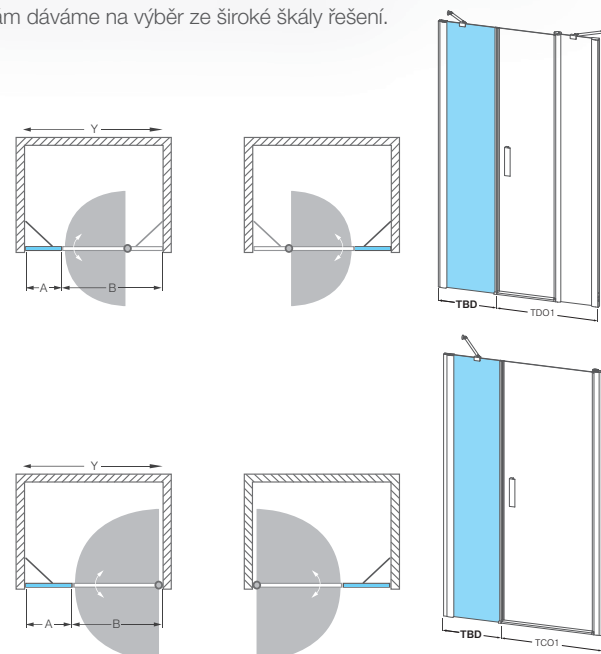

Variabilní řešení pro snadné vytvoření sprchových dveří do niky

Vytvoříte si rozměr sprchových dveří v šířce od 955 mm až do 1905 mm. Tímto Vám dáváme na výběr ze široké škály řešení.