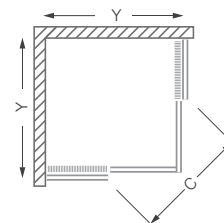

TYP	instalační rozměr (y)	výška (h)	vstupní otvor (c)	PROFIL	VÝPLŇ	CENA s DPH
LLS2/800	775-790	1900	430	brillant	transparent	8 789 Kč
				brillant	intimglass	10 544 Kč
LLS2/900	875-890	1900	460	brillant	transparent	8 990 Kč
				brillant	intimglass	10 745 Kč
LLS2/1000×800	(975-990) × (775-790)	1900	505	brillant	transparent	8 990 Kč
				brillant	intimglass	10 745 Kč
LLS2/1200×800	(1175-1190) × (775-790)	1900	525	brillant	transparent	9 490 Kč
				brillant	intimglass	11 245 Kč
LLS2/1200×900	(1175-1190) × (875-890)	1900	535	brillant	transparent	9 891 Kč
				brillant	intimglass	11 645 Kč