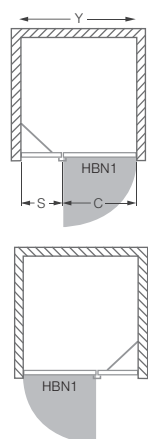

\* Hydrofobní povrchová úprava skla **ROLSHIELD ZDARMA**

Masivní madlo, které perfektně padne do ruky

TYP	instalační rozměr (y)	výška (h)	šířka dveří (c)	šířka bočku (s)	PROFIL	VÝPLŇ	CENA s DPH
HBN1/800	770-820	2010*	470	215-240	brillant premium	transparent	17 364 Kč
HBN1/900	870-920	2010*	570	215-240	brillant premium	transparent	17 969 Kč
HBN1/1000	970-1020	2010*	570	315-340	brillant premium	transparent	18 574 Kč
HBN1/1100	1070-1120	2010*	670	315-340	brillant premium	transparent	19 179 Kč
HBN1/1200	1170-1220	2010*	670	415-440	brillant premium	transparent	19 784 Kč