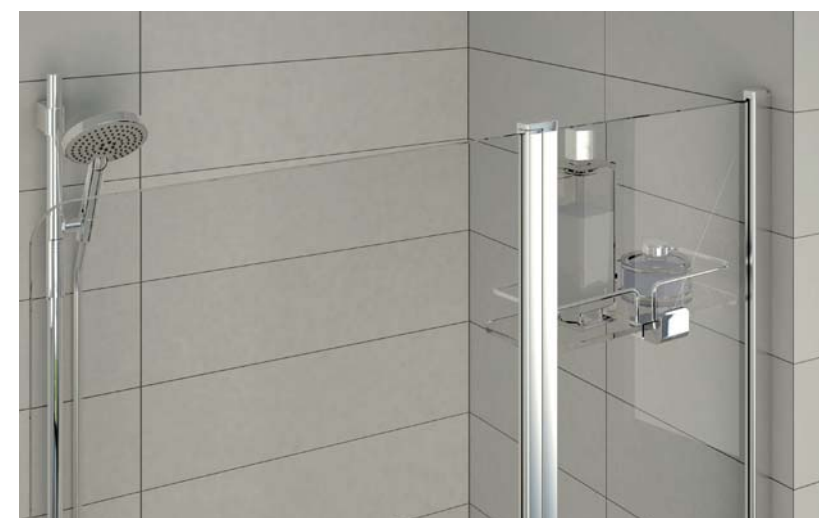

ACTIVA NEO

prostorná asymetrická
rohová vana

150 × 90 / 160 × 90 / 170 × 90 (L / P)

TYP	rozměr (mm)	objem (l)	CENA s DPH	panel	CENA s DPH
ACTIVA NEO 150 (L)	1500×900	210	8 390 Kč	čelní 150	5 290 Kč
ACTIVA NEO 150 (P)	1500×900	210	8 390 Kč		
ACTIVA NEO 160 (L)	1600×900	215	8 590 Kč	čelní 160	5 490 Kč
ACTIVA NEO 160 (P)	1600×900	215	8 590 Kč		
ACTIVA NEO 170 (L)	1700×900	230	9 990 Kč	čelní 170	5 790 Kč
ACTIVA NEO 170 (P)	1700×900	230	9 990 Kč		

* výška krycích panelů: 57 cm

BVP(L)2

EXC

doporučené
příslušenství
nohy EXCLUSIVE
str. 65

Vana ACTIVA NEO s integrovaným sklopným sedátkem

ACTIVA NEO SEAT

TYP	rozměr (mm)	CENA s DPH
ACTIVA NEO SEAT 150 (L)	1500×900	14 280 Kč
ACTIVA NEO SEAT 150 (P)	1500×900	14 280 Kč
ACTIVA NEO SEAT 160 (L)	1600×900	14 480 Kč
ACTIVA NEO SEAT 160 (P)	1600×900	14 480 Kč
ACTIVA NEO SEAT 170 (L)	1700×900	15 880 Kč
ACTIVA NEO SEAT 170 (P)	1700×900	15 880 Kč

ACTIVA NEO COMPLETE

Kompletní řešení nabízí tyto produkty:

- Vana - ACTIVA NEO
- Multifunkční sklopné sedátko
- Vanová zástěna BVL(P)2 s poličkou a praktickým háčkem
- Luxusní vanová madla – 2 ks
- Sada vanových nožiček EXCLUSIVE