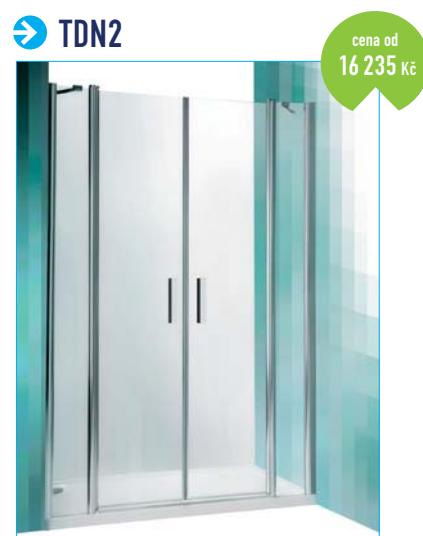

→ AMD2
cena od 17 944 Kč

→ TDN2
cena od 16 235 Kč

Rozměry od 1 100 do 1 500
Výplň Transparent
Profil Brillant / Stříbro