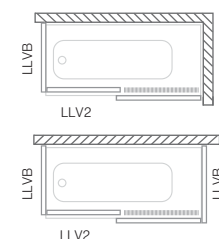

➔ LLVB | LEGA LINE

boční stěna vanová k LLV2

TYP	instalační rozměr (y)	výška (h)	vstupní otvor (c)	PROFIL	VÝPLŇ	CENA s DPH
LLVB/700	679-905	1500	-	brillant	transparent	3 263 Kč
LLVB/750	729-755	1500	-	brillant	transparent	3 349 Kč
LLVB/800	779-805	1500	-	brillant	transparent	3 440 Kč
LLVB/900	879-905	1500	-	brillant	transparent	3 533 Kč

univerzální LEVÉ i PRAVÉ provedení