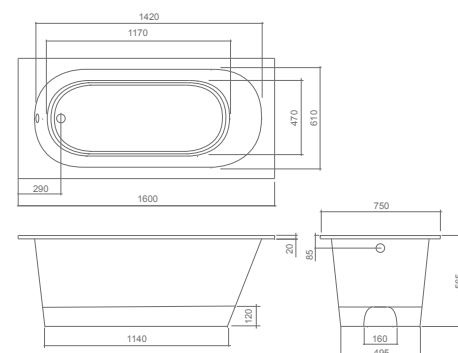

STONE

vana z litého mramoru

160 × 75 cm

TYP	rozměr (mm)	objem (l)	CENA s DPH
STONE	1600×750	200	27 048 Kč

součástí vany je chromovaný sifon