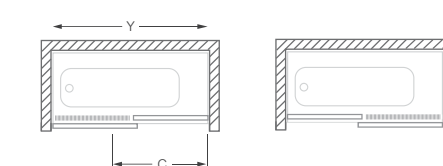

➔ LLVB | LEGA LINE

boční stěna vanová k LLV2

TYP	instalační rozměr (y)	výška (h)	vstupní otvor (c)	PROFIL	VÝPLŇ	CENA s DPH
LLVB/700	679-905	1500	-	brillant	transparent	3 263 Kč
LLVB/750	729-755	1500	-	brillant	transparent	3 349 Kč
LLVB/800	779-805	1500	-	brillant	transparent	3 440 Kč
LLVB/900	879-905	1500	-	brillant	transparent	3 533 Kč

univerzální LEVÉ i PRAVÉ provedení