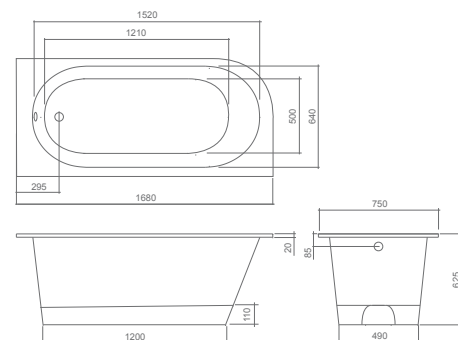

STONE LONG

vana z litého mramoru

168 × 75 cm

TYP	rozměr (mm)	objem (l)	CENA s DPH
STONE LONG	1680×750	220	32 536 Kč

součástí vany je chromovaný sifon