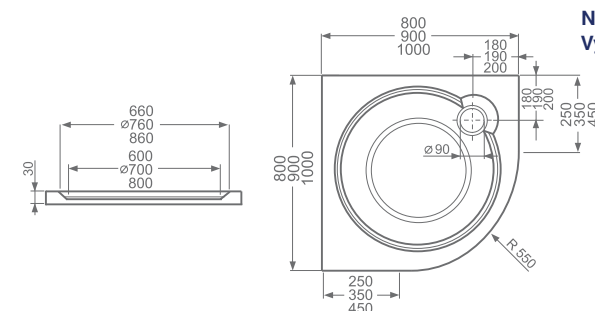

SPRCHOVÉ VANIČKY ROLTECHNIK

- ➔ AŽ 10LETÁ ZÁRUKA
- ➔ ASYMETRICKÉ I KLASICKÉ TVARY
- ➔ ŠPIČKOVÁ KVALITA PROVEDENÍ
- ➔ ŠIROKÝ VÝBĚR MATERIÁLŮ

SPRCHOVÉ VANIČKY

➔ TAHITI-M | čtvrtkruhová sprchová vanička z litého mramoru

TYP	rozměr (mm)	CENA s DPH	PANEL	CENA s DPH
TAHITI-M 800	800×800×30, R550	6 320 Kč	čelní 800	1 330 Kč
TAHITI-M 900	900×900×30, R550	7 083 Kč	čelní 900	1 376 Kč
TAHITI-M 1000	1000×1000×30, R550	8 065 Kč	čelní 1000	1 839 Kč

* ceny jsou uvedeny včetně 5 ks nastavitelných nožiček

Nastavitelnost nožiček 8 ÷ 10 cm
Výška krycího panelu 10 cm

cena od
6 320 Kč

➔ FLAT KVADRO | čtvercová akrylátová sprchová vanička

TYP	rozměr (mm)	CENA s DPH	PANEL	CENA s DPH
FLAT KVADRO	800×800×50	3 700 Kč	čelní 800	1 212 Kč
FLAT KVADRO	900×900×50	3 919 Kč	čelní 900	1 212 Kč
FLAT KVADRO	1000×1000×50	4 355 Kč	čelní 1000	1 341 Kč

Výška krycího panelu 8 cm