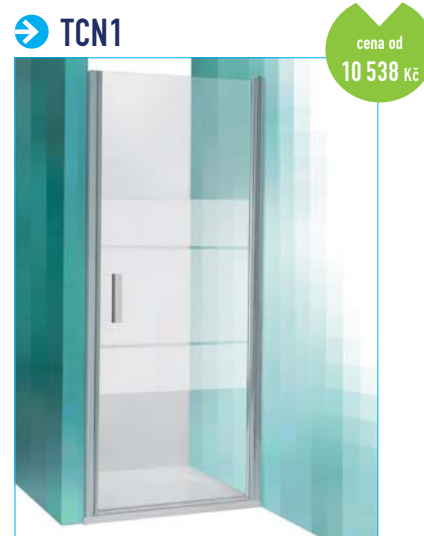

→ TDN1
cena od 12 816 Kč

→ TCN1
cena od 10 538 Kč

Rozměry od 800 do 1 200
Výplň Transparent / Intimglass
Profil Brillant / Stříbro