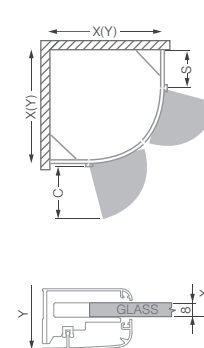

SPRCHOVÉ KOUTY ROLTECHNIK

- ⇒ PRECIZNÍ DESIGNOVÉ ZPRACOVÁNÍ
- ⇒ VELKOPROSTOROVÁ I SKROMNÁ ŘEŠENÍ
- ⇒ BEZPEČNOSTNÍ MASIVNÍ SKLA
- ⇒ OCHRANA SKLA ROLSHIELD
- ⇒ AŽ 5LETÁ ZÁRUKA
- ⇒ VÝROBA NA OBJEDNÁVKU DO 14 DNŮ

ČTVRTKRUHOVÉ SPRCHOVÉ KOUTY

FORESEE DESIGN

→ HBR2 | HITECH LINE

čtvrtkruhový sprchový kout s dvoukřídlými otevíracími dveřmi

Výplně 6+8mm bezpečnostní sklo
Barva profilu Brillant Premium
Systém připevnění ke stěně - snadno sestavitelný stěnový profil umožňující jednoduché seřízení během instalace
Snadné čištění pomocí systému zapuštěných šroubů pro upevnění závěsu

* Hydrofobní povrchová úprava skla **ROLSHIELD ZDARMA**

Závěsy s inovativním zdvihovým mechanismem

TYP	instalační rozměr (y)	výška (h)	šířka dveří (c)	šířka bočku (s)	PROFIL	VÝPLŇ	CENA s DPH
HBR2/900	870-895	2010*	425	275-300	brillant premium	transparent	24 140 Kč
HBR2/1000	970-995	2010*	425	375-400	brillant premium	transparent	24 987 Kč

h* - výška sprchového koutu včetně kotvicích elementů
R - standard radius R550

→ GR2 ASYMMETRIC 120×80

čtvrtkruhový sprchový kout s dvoukřídlými otevíracími dveřmi v rozměru 120×80 cm

Výplně 6 + 8mm bezpečnostní sklo
Barva profilu Brillant
Kování v povrchové úpravě Chrom
Systém připevnění ke stěně - stěnorámový profil EASY INSTALL
Závěsy se zdvihovým mechanismem

* Hydrofobní povrchová úprava skla **ROLSHIELD ZDARMA**

Vzpěra v povrchové úpravě chrom

TYP	instalační rozměr (y,v)	výška (h)	šířka dveří (c)	šířka bočku (s)	PROFIL	VÝPLŇ	CENA s DPH
GR2 120×80 L	y: 1175-1195	2008*	c1: 455	s1: 175-200	brillant	transparent	23 842 Kč
GR2 120×80 P	v: 775-795		c2: 500	s2: 525-550	brillant	transparent	23 842 Kč

h* - výška sprchového koutu včetně kotvicích elementů
R - standard radius R550