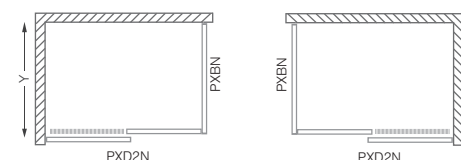

\* Hydrofobní povrchová úprava skla **ROLSHIELD ZDARMA**

PXD2N - sprchové dveře posuvné

TYP	instalační rozměr (y)	výška (h)	vstupní otvor (c)	PROFIL	VÝPLŇ	CENA s DPH
PXD2N/1200	1180-1230	2000	450	brillant	transparent	10 260 Kč
				brillant	satinato	10 790 Kč
PXD2N/1300	1280-1330	2000	500	brillant	transparent	11 425 Kč
				brillant	satinato	12 482 Kč
PXD2N/1400	1380-1430	2000	550	brillant	transparent	12 801 Kč
				brillant	satinato	13 858 Kč
PXD2N/1500	1480-1530	2000	600	brillant	transparent	14 071 Kč
				brillant	satinato	15 129 Kč
PXD2N/1600	1580-1630	2000	650	brillant	transparent	15 342 Kč
				brillant	satinato	16 399 Kč