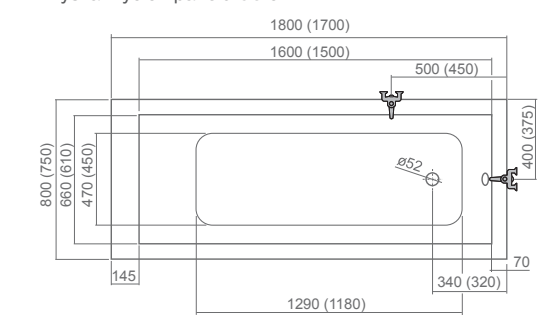

KUBIC | 170 × 75 / 180 × 80

obdélníková akrylátová vana

TYP	rozměr (mm)	objem (l)	CENA s DPH	PANEL	CENA s DPH
KUBIC 170	1700×750	190	7 083 Kč	čelní 170	3 459 Kč
				boční 75	2 072 Kč
KUBIC 180	1800×800	200	8 176 Kč	čelní 180	3 691 Kč
				boční 80	2 186 Kč

* výška krycích panelů 53 cm

P01

EXC

TZVL(P)2, TV1, TV2, SWING, PXV2, PXVB, PXV1, LLV2, LLVB, SCREEN MINI, CH2/3

EXC
doporučené příslušenství
nohy
EXCLUSIVE
str. 65