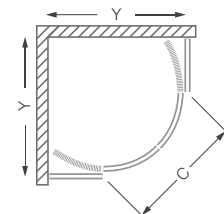

LLR2 | LEGA LINE

čtvrtkruhový sprchový kout s dvoudílnými posuvnými dveřmi

Výplně 4 + 5mm bezpečnostní sklo
Barva profilu Brillant
Odolné dvojitě horní a spodní pojezdy zajišťující hladký pohyb dveří
Masivní madlo z leštěné nerez oceli podtrhuje decentní design produktů této série

* Hydrofobní povrchová úprava skla **ROLSHIELD ZDARMA**

Spodní dvojpoezdy s odklápěním pro snadnou údržbu

TYP	instalační rozměr (y)	výška (h)	vstupní otvor (c)	PROFIL	VÝPLŇ	CENA s DPH
LLR2/800	780-795	1900	410	brillant	transparent	8 789 Kč
LLR2/900	880-895	1900	560	brillant	transparent	8 990 Kč

R - standard radius R550