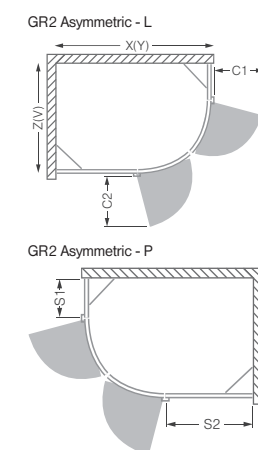

→ GR2 ASYMMETRIC 120×80

čtvrtkruhový sprchový kout s dvoukřídlými otevíracími dveřmi v rozměru 120×80 cm

Výplně 6 + 8mm bezpečnostní sklo
Barva profilu Brillant
Kování v povrchové úpravě Chrom
Systém připevnění ke stěně - stěnorámový profil EASY INSTALL
Závěsy se zdvihovým mechanismem

* Hydrofobní povrchová úprava skla **ROLSHIELD ZDARMA**

Vzpěra v povrchové úpravě chrom