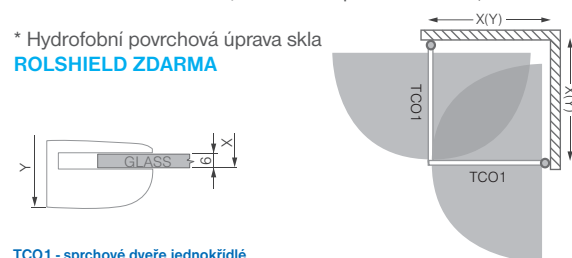

TCO1+TCO1 TOWER LINE

čtvercový sprchový kout s dvoukřídlými otevíracími dveřmi

Výplně 6mm bezpečnostní sklo
Barva profilu Stříbro / Brillant
Nové designové madlo
Možnost asymetrického provedení v rozměru 800 - 1 200 mm
Oboustranné otevírání / univerzální provedení Levé, Pravé

* Hydrofobní povrchová úprava skla
ROLSHIELD ZDARMA

TCO1 - sprchové dveře jednokřídlé

TYP	instalační rozměr (y)	výška (h)	šířka dveří (c)	PROFIL	VÝPLŇ	CENA s DPH
TCO1/800	775-795	2012*	710	brillant transparent	9 753 Kč	
				brillant intima	14 467 Kč	
				stříbro transparent	9 191 Kč	
				stříbro intima	13 904 Kč	
TCO1/900	875-895	2012*	810	brillant transparent	10 090 Kč	
				brillant intima	14 804 Kč	
				stříbro transparent	9 529 Kč	
				stříbro intima	14 242 Kč	
TCO1/1000	975-995	2012*	910	brillant transparent	10 538 Kč	
				brillant intima	15 251 Kč	
				stříbro transparent	9 976 Kč	
				stříbro intima	14 689 Kč	
TCO1/1100	1075-1095	2012*	1010	brillant transparent	11 011 Kč	
				brillant intima	15 745 Kč	
				stříbro transparent	10 447 Kč	
				stříbro intima	15 179 Kč	
TCO1/1200	1175-1195	2012*	1110	brillant transparent	11 460 Kč	
				brillant intima	16 193 Kč	
				stříbro transparent	10 896 Kč	
				stříbro intima	15 628 Kč	

h* - výška sprchového koutu včetně kotvicích elementů

TCB+TCN2 TOWER LINE

sprchové dveře dvoukřídlé v kombinaci s pevnou stěnou

Výplně 6mm bezpečnostní sklo
Barva profilu Stříbro / Brillant
Nové designové madlo
Možnost asymetrického provedení v rozměru 800 - 1 200 mm
Oboustranné otevírání / univerzální provedení Levé, Pravé

* Hydrofobní povrchová úprava skla
ROLSHIELD ZDARMA