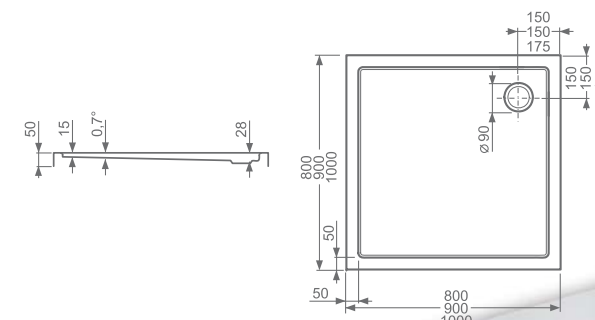

SPRCHOVÉ VANIČKY ROLTECHNIK

- ➔ AŽ 10LETÁ ZÁRUKA
- ➔ ASYMETRICKÉ I KLASICKÉ TVARY
- ➔ ŠPIČKOVÁ KVALITA PROVEDENÍ
- ➔ ŠIROKÝ VÝBĚR MATERIÁLŮ

SPRCHOVÉ VANIČKY

➔ TAHITI-M | čtvrtkruhová sprchová vanička z litého mramoru

TYP	rozměr (mm)	CENA s DPH	PANEL	CENA s DPH
TAHITI-M 800	800×800×30, R550	6 320 Kč	čelní 800	1 330 Kč
TAHITI-M 900	900×900×30, R550	7 083 Kč	čelní 900	1 376 Kč
TAHITI-M 1000	1000×1000×30, R550	8 065 Kč	čelní 1000	1 839 Kč

* ceny jsou uvedeny včetně 5 ks nastavitelných nožiček

Nastavitelnost nožiček 8 ÷ 10 cm
Výška krycího panelu 10 cm

cena od
6 320 Kč

➔ FLAT KVADRO | čtvercová akrylátová sprchová vanička

TYP	rozměr (mm)	CENA s DPH	PANEL	CENA s DPH
FLAT KVADRO	800×800×50	3 700 Kč	čelní 800	1 212 Kč
FLAT KVADRO	900×900×50	3 919 Kč	čelní 900	1 212 Kč
FLAT KVADRO	1000×1000×50	4 355 Kč	čelní 1000	1 341 Kč

Výška krycího panelu 8 cm

cena od
3 700 Kč

➔ INTEGRO | obdélníková akrylátová sprchová vanička s integrovaným krytem sifonu vyrobeným z leštěné nerez oceli

TYP	rozměr (mm)	CENA s DPH	PANEL	CENA s DPH
INTEGRO - 1200	1200×900×50	6 866 Kč	x	x
INTEGRO - 1400	1400×900×50	7 673 Kč	x	x
INTEGRO - 1500	1500×900×50	7 848 Kč	x	x

	A	B	C	D
INTEGRO	1200	900	155	450
INTEGRO	1400	900	155	450
INTEGRO	1500	900	155	450

cena od
6 866 Kč

KRYT - leštěná nerez ocel