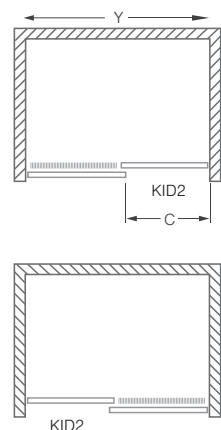

cena od
33 322 Kč

cena od
19 256 Kč

HBN1 | HITECH LINE

sprchové dveře jednokřídlé pro instalaci do niky

Výplně 6+8mm bezpečnostní sklo
Barva profilu Brillant Premium
Systém připevnění ke stěně - snadno sestavitelný stěnový profil umožňující jednoduché seřízení během instalace
Snadné čištění pomocí systému zapuštěných šroubů pro upevnění závěsu

* Hydrofobní povrchová úprava skla **ROLSHIELD ZDARMA**

Masivní madlo, které perfektně padne do ruky

TYP	instalační rozměr (y)	výška (h)	šířka dveří (c)	šířka bočku (s)	PROFIL	VÝPLŇ	CENA s DPH
HBN1/800	770-820	2010*	470	215-240	brillant premium	transparent	17 364 Kč
HBN1/900	870-920	2010*	570	215-240	brillant premium	transparent	17 969 Kč
HBN1/1000	970-1020	2010*	570	315-340	brillant premium	transparent	18 574 Kč
HBN1/1100	1070-1120	2010*	670	315-340	brillant premium	transparent	19 179 Kč
HBN1/1200	1170-1220	2010*	670	415-440	brillant premium	transparent	19 784 Kč

h* - výška sprchového koutu včetně kotvicích elementů

KID2 | KINEDOOR LINE

sprchové dveře posuvné pro instalaci do niky

Výplně 8mm bezpečnostní sklo
Barva profilu Brillant
Univerzální posuvné dveře do niky nebo pro kombinaci s pevnou stěnou
Standardní rozměry dveří od 1 300 do 2 000 mm v minimalistickém designu
Zavírání na magnetické těsnění zajistí dostatečnou těsnost

* Hydrofobní povrchová úprava skla **ROLSHIELD ZDARMA**

Magnetické těsnění dveří

TYP	instalační rozměr (y)	výška (h)	vestupní otvor (c)	PROFIL	VÝPLŇ	CENA s DPH
KID2/1300	1150-1310	2000	410-560	brillant	transparent	33 322 Kč
KID2/1500	1300-1510	2000	460-660	brillant	transparent	36 926 Kč
KID2/1800	1500-1810	2000	510-810	brillant	transparent	39 306 Kč
KID2/2000	1800-2010	2000	710-910	brillant	transparent	41 543 Kč

univerzální LEVÉ i PRAVÉ provedení

GDNP1 | ELEGANT LINE