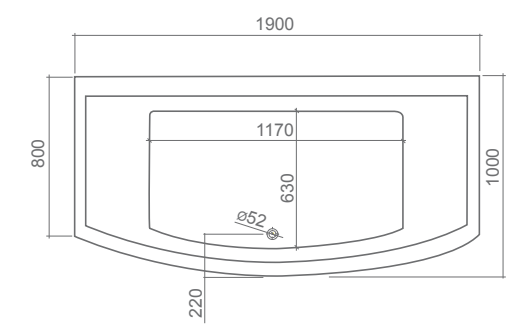

MODENA | 190 × 100

NOVINKA

speciální akrylátová vana

TYP	rozměr (mm)	objem (l)	CENA s DPH	PANEL	CENA s DPH
MODENA	1900×1000	250	15 990 Kč	čelní 190	5 190 Kč
				boční 80	2 889 Kč

* výška krycích panelů 63 cm

EXC
doporučené příslušenství
nohy
EXCLUSIVE
str. 65