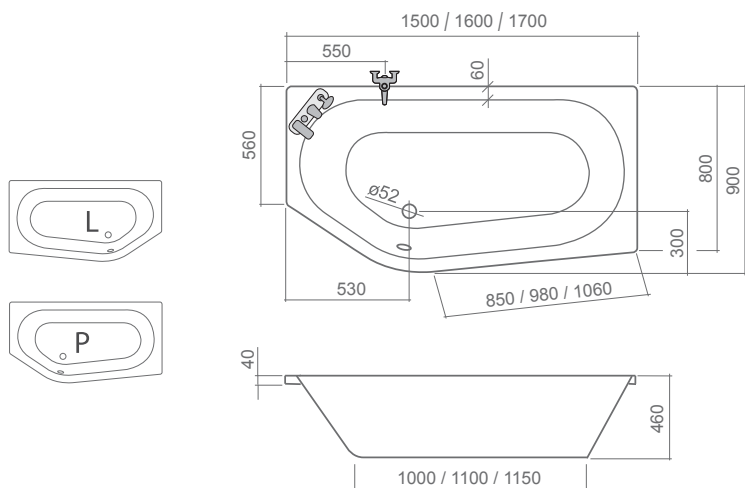

ACTIVA NEO

prostorná asymetrická
rohová vana

150 × 90 / 160 × 90 / 170 × 90 (L / P)

TYP	rozměr (mm)	objem (l)	CENA s DPH	panel	CENA s DPH
ACTIVA NEO 150 (L)	1500×900	210	8 390 Kč	čelní 150	5 290 Kč
ACTIVA NEO 150 (P)	1500×900	210	8 390 Kč		
ACTIVA NEO 160 (L)	1600×900	215	8 590 Kč	čelní 160	5 490 Kč
ACTIVA NEO 160 (P)	1600×900	215	8 590 Kč		
ACTIVA NEO 170 (L)	1700×900	230	9 990 Kč	čelní 170	5 790 Kč
ACTIVA NEO 170 (P)	1700×900	230	9 990 Kč		

* výška krycích panelů: 57 cm

BVP(L)2

EXC

doporučené
příslušenství
nohy EXCLUSIVE
str. 65