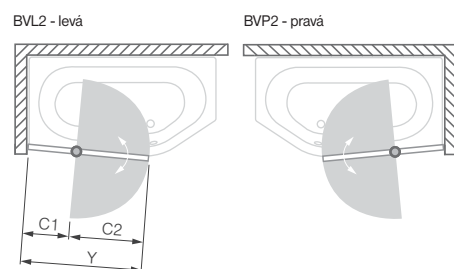

BVL(P)2

vanová zástěna oboustranně
otevratelná s pevnou částí

TYP	instalační rozměr (y)	výška (h)	PROFIL	VÝPLŇ	CENA s DPH
BVL2/900	880-890	1500	brilant	transparent	10 648 Kč
BVP2/900			brilant	transparent	10 648 Kč

Y: 880 - 890 mm
C1: 450 - 460 mm
C2: 430 mm

ROLSHIELD
zdarma