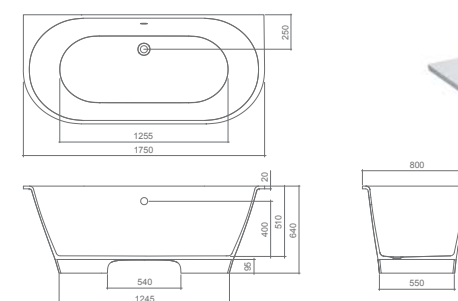

STONE GRANDE

vana z litého mramoru

175 × 80 cm

TYP	rozměr (mm)	objem (l)	CENA s DPH
STONE GRANDE	1750×800	240	42 335 Kč

součástí vany je integrovaný click-clack sifon