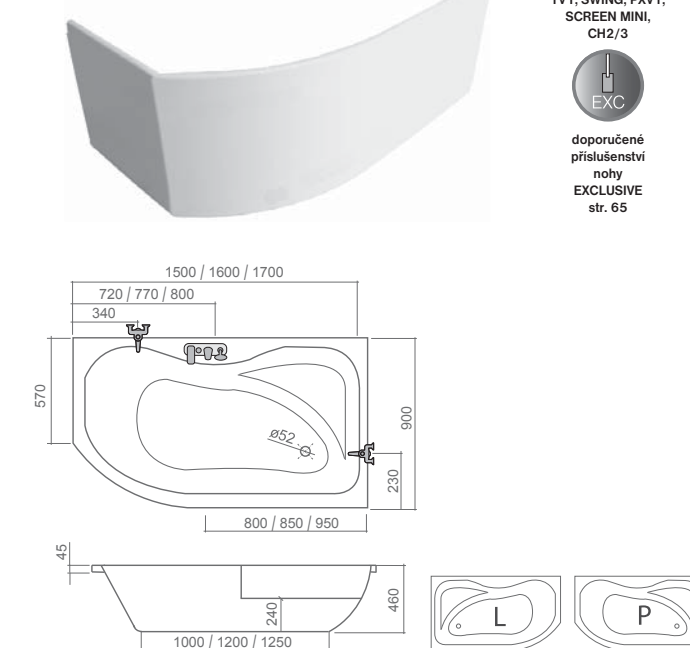

P01, P02

EXC

TV1, SWING, PKV1, SCREEN MINI, CH2/3

EXC

doporučené příslušenství nohy EXCLUSIVE str. 65

\* výška krycích panelů 58 cm

→ HARMONIA | 150 × 95 / 160 × 95 (L / P)

asymetrická rohová akrylátová vana