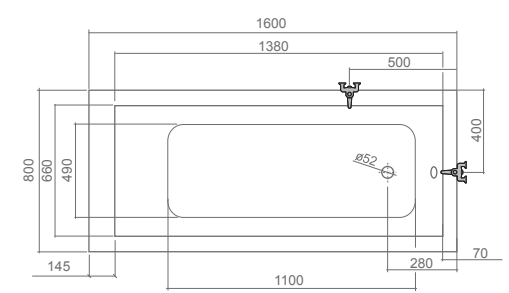

EXC

TZVL(P)2, TV1, TV2, SWING, PXV2, PXVB, PXV1, LLV2, LLVB, SCREEN MINI, CH2/3

EXC  
doporučené příslušenství  
nohy  
EXCLUSIVE  
str. 65

**KUBIC** | 170 × 75 / 180 × 80

obdélníková akrylátová vana

TYP	rozměr (mm)	objem (l)	CENA s DPH	PANEL	CENA s DPH
KUBIC 170	1700×750	190	7 083 Kč	čelní 170	3 459 Kč
				boční 75	2 072 Kč
KUBIC 180	1800×800	200	8 176 Kč	čelní 180	3 691 Kč
				boční 80	2 186 Kč