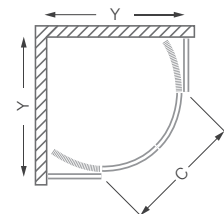

ECR2N | EXCLUSIVE LINE

čtvrtkruhový sprchový kout s dvoudílnými posuvnými dveřmi

Výplně 6mm bezpečnostní sklo
Barva profilu Brillant / Černý Elox
Extra výška přesahující 2 metry
Mimořádně velké pojezdy o průměru 30 mm zajišťují plynulý pohyb a vysokou odolnost
Výklopný systém spodní části kombinuje bezbariérové řešení spolu s možností snadné údržby

* Hydrofobní povrchová úprava skla **ROLSHIELD ZDARMA**

Odolné pojezdy o průměru 30 mm

TYP	instalační rozměr (y)	výška (h)	vstupní otvor (c)	PROFIL	VÝPLŇ	CENA s DPH
ECR2N/900	875-900	2050	520	brillant černý elox	transparent	18 518 Kč 18 518 Kč
ECR2N/1000	975-1000	2050	520	brillant černý elox	transparent	19 048 Kč 19 048 Kč

R - standard radius R550