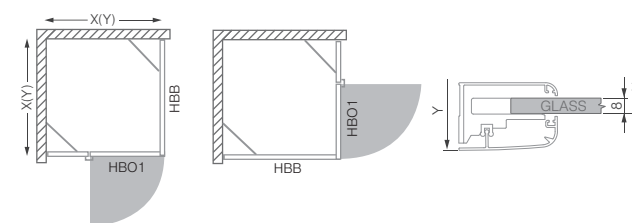

# ČTVERCOVÉ A OBDÉLNÍKOVÉ SPRCHOVÉ KOUTY

cena od  
20 739 Kč

cena od  
23 426 Kč

**HBO1+HBB** | HITECH LINE

čtvercový sprchový kout s jednokřídlými otevíracími dveřmi a pevnou stěnou

**Výplně** 6+8mm bezpečnostní sklo  
**Barva profilu** Brillant Premium  
**Systém připevnění** ke stěně - snadno sestavitelný stěnový profil umožňující jednoduché seřízení během instalace  
**Snadné čištění pomocí systému** zapuštěných šroubů pro upevnění závěsu

\* Hydrofobní povrchová úprava skla **ROLSHIELD ZDARMA**

**HBO1 - sprchové dveře jednokřídlé**

TYP	Instalační rozměr (y)	výška (h)	šířka dveří (c)	šířka bočku (s)	PROFIL	VÝPLŇ	CENA s DPH
HBO1/800	770-795	2010*	505	215-240	brillant premium	transparent	14 048 Kč
HBO1/900	870-895	2010*	605	215-240	brillant premium	transparent	14 460 Kč
HBO1/1000	970-995	2010*	605	315-340	brillant premium	transparent	14 895 Kč
HBO1/1100	1070-1095	2010*	705	315-340	brillant premium	transparent	15 319 Kč
HBO1/1200	1170-1195	2010*	705	415-440	brillant premium	transparent	15 742 Kč