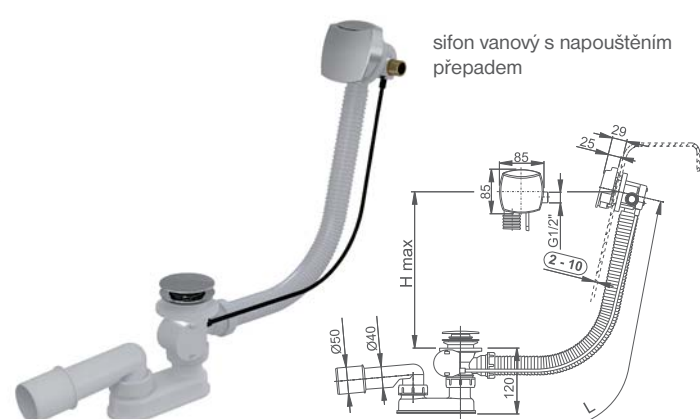

sifon vanový s napouštěním přepadem

TYP	CENA s DPH
SIFON VANOVÝ ROLTECHNIK KOMPLET KOV (L=570 mm)	678 Kč
SIFON VANOVÝ PRODLOUŽENÝ KOMPLET KOV (L=800 mm) *	705 Kč
SIFON VANOVÝ S NAPOUŠTĚNÍM PŘEPADEM (L=570 mm)	1 845 Kč
SIFON VANOVÝ PRODLOUŽENÝ S NAPOUŠTĚNÍM PŘEPADEM (L=800 mm) *	1 874 Kč

* pro použití k vanám: SAVONA 170, MAXIOVAL 190