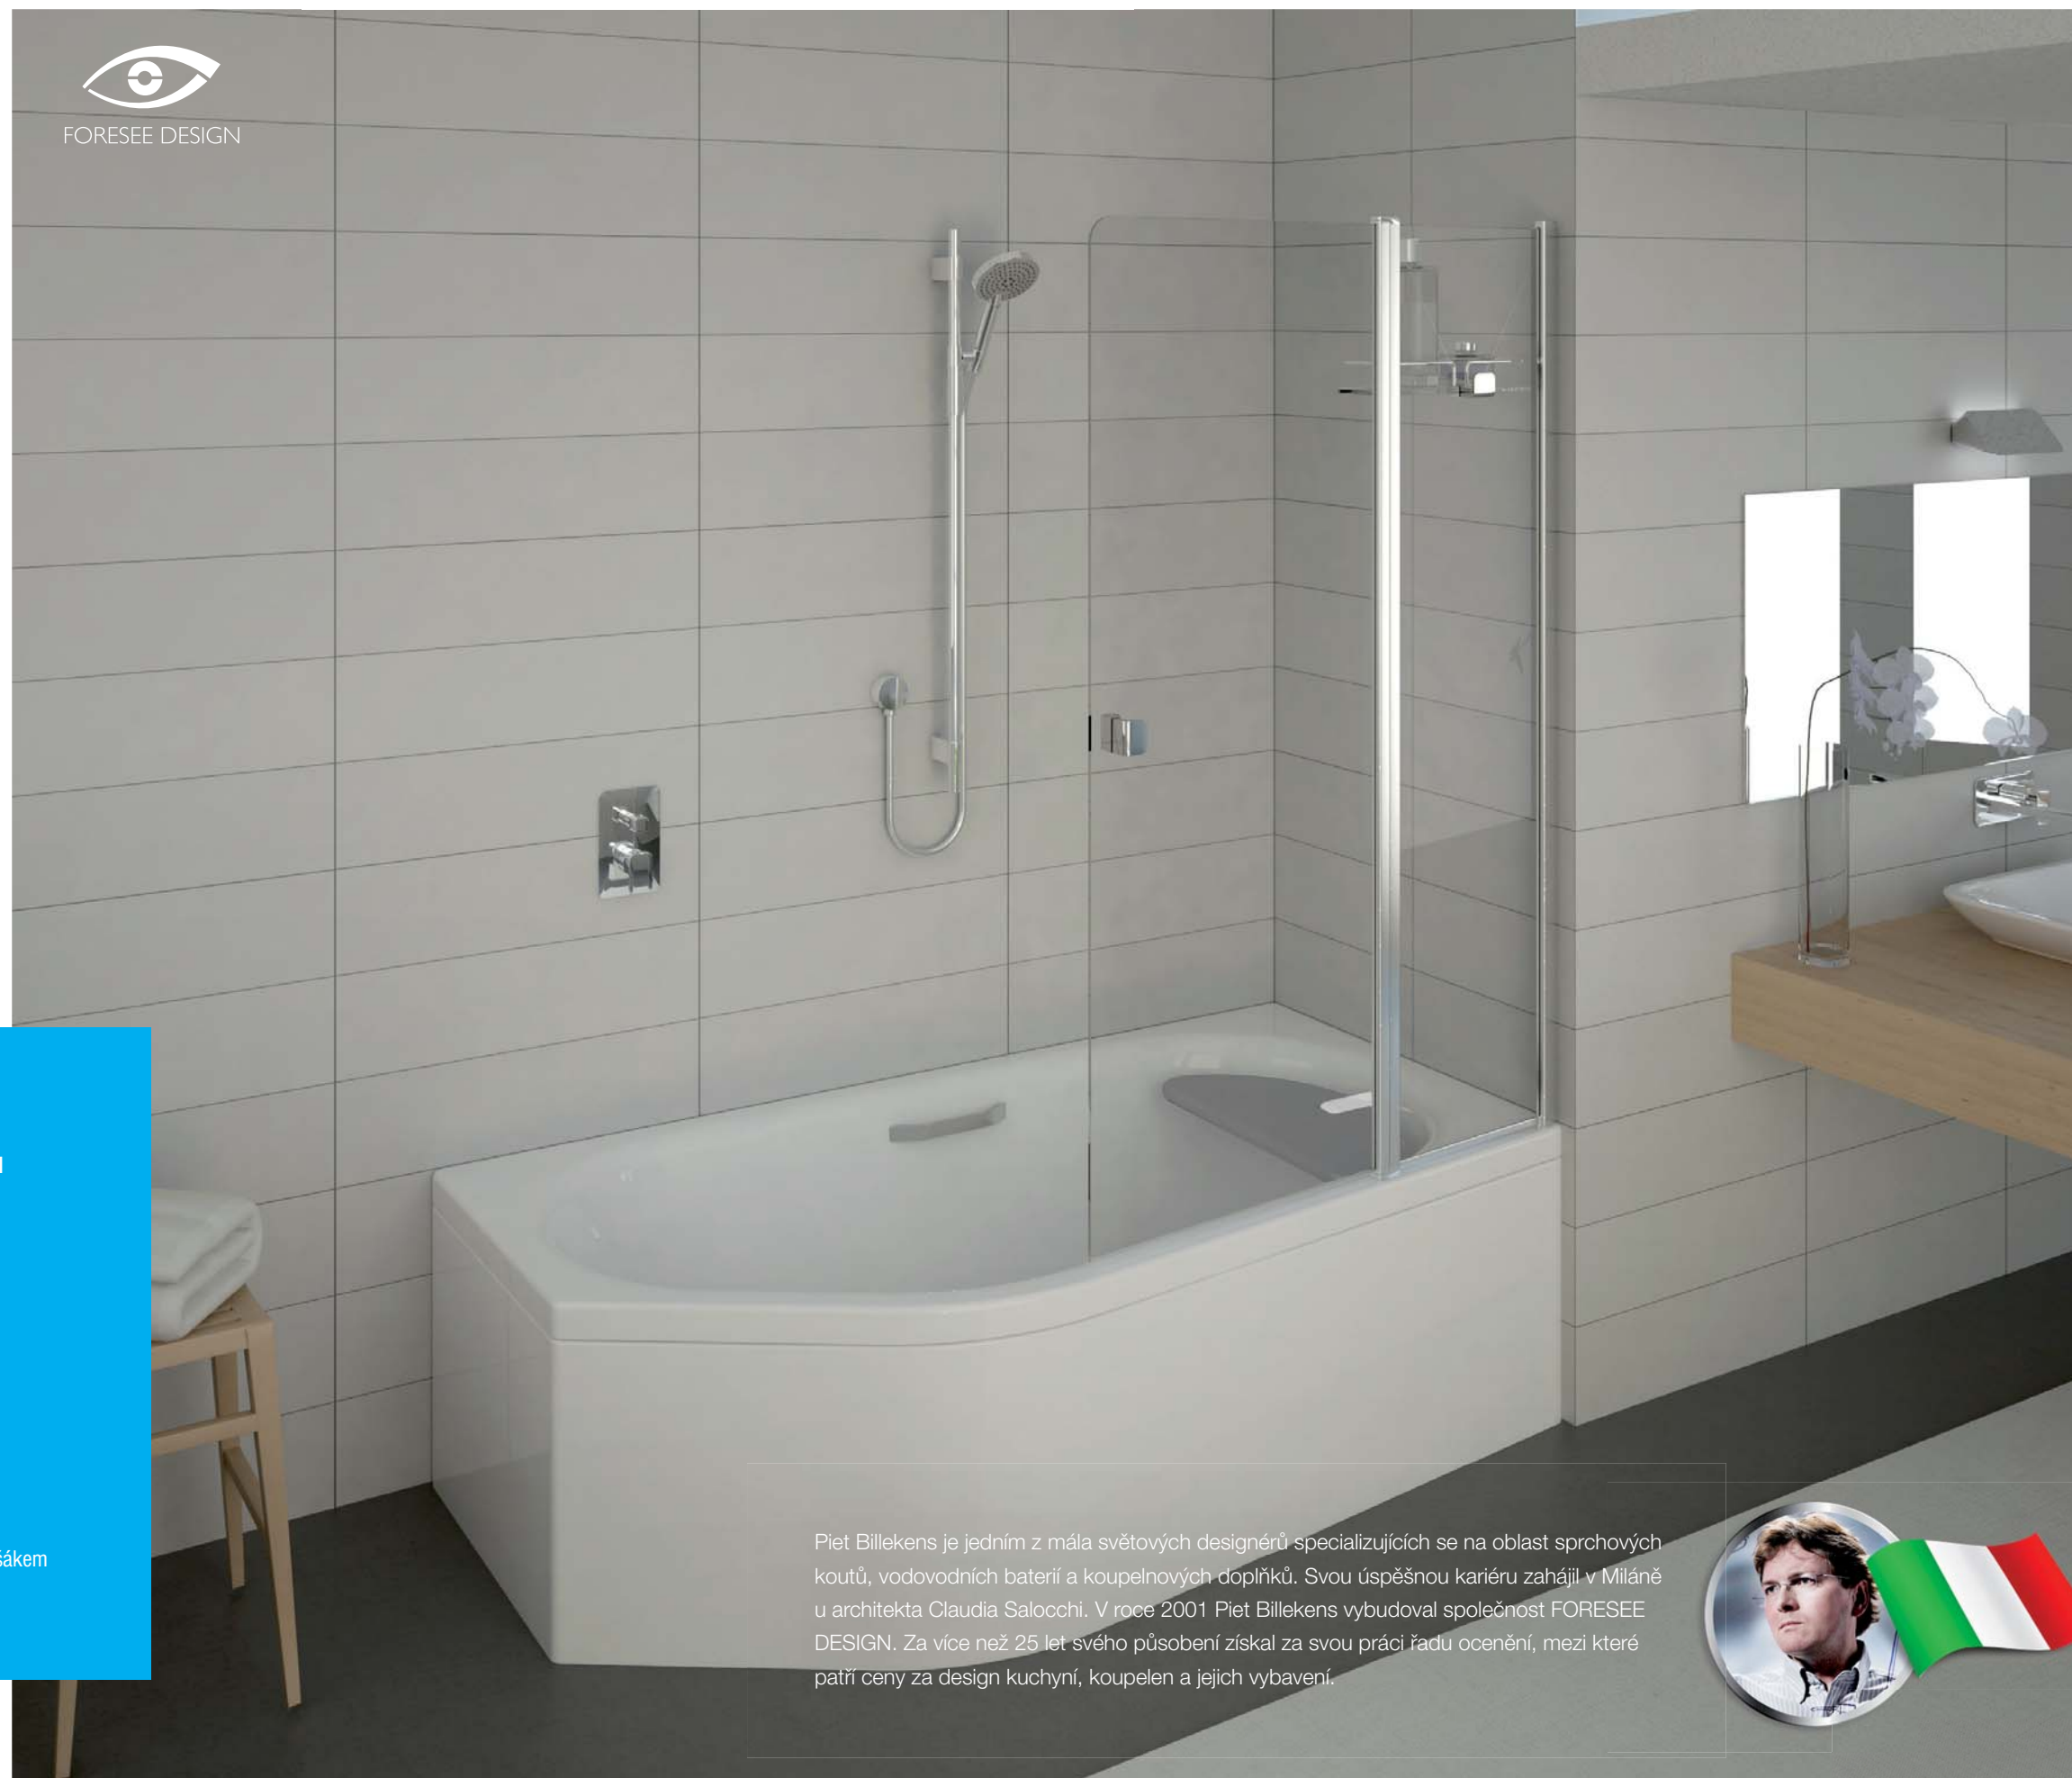

# VANA ACTIVA NEO

NOVINKA

Sedátko vany je koncipované pro maximální pohodlí při sprchování. Při koupeli pak tvoří měkkou opěrku zad a nezabírá žádné místo. Materiál sedátka je PUR pěna, odolná proti vlhkosti a nečistotám. Přináší s sebou vysokou mechanickou odolnost při zachování příjemného pocitu při kontaktu s pokožkou.

Získejte hned 3 variabilní řešení  
v jednom produktu.

Vana ACTIVA NEO je dílem spolupráce  
s italskými návrháři FORESEE DESIGN.

U integrovaných sedátek jiných asymetrických van není sezení tak pohodlné a zmenšuje prostor pro koupel. Proto je vana ACTIVA NEO svým řešením jedinečná.

- Moderní stylová vana neotřelého designu
- Multifunkční sedátko a opěrka v jednom
- Vanová zástěna
- Integrovaná polička pro Vaše pohodlí
- Kombinujte 3 variabilní řešení:
  1. Sklopením sedátka vzniká samostatná vana
  2. Vana s prostorným sedátkem poskytuje pohodlí
  3. Praktické je řešení s vanovou zástěnou, poličkou a věšákem