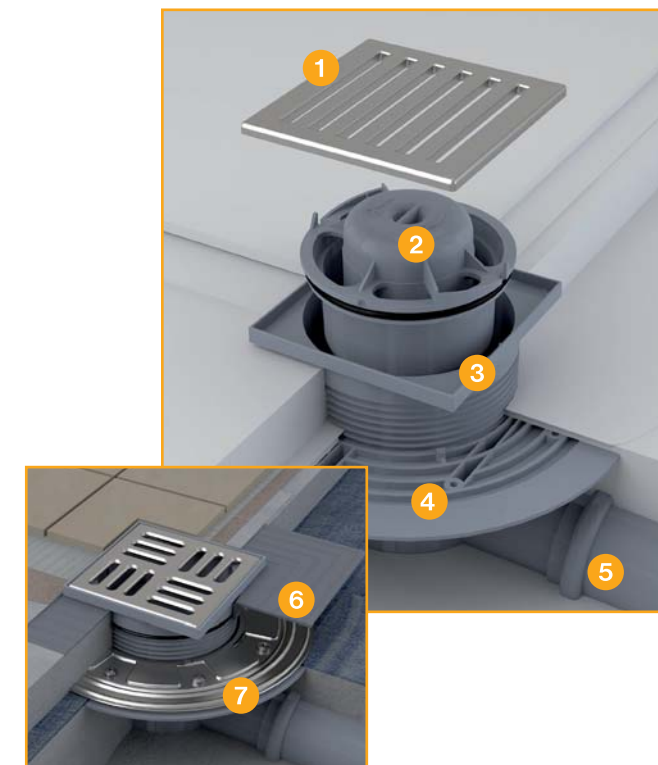

→ TECHNICKÉ ŘEŠENÍ VPUSTÍ ROLTECHNIK

1. **MŘÍŽKA**
   V naší nabídce naleznete mřížky v rozměru 102 × 102 mm nebo 143 × 143 mm. Materiál mřížky je leštěný nerezový plech nebo designová mřížka vyrobená z masivní nerez, která vhodně doplní nový moderní styl interiéru.
2. **VODNÍ ZÁPACHOVÁ UZÁVĚRA**
   Vodní zápachová uzávěra je určena pro prostory, kde se předpokládá časté využívání spojené s pravidelným odtokem vody do vpustí. Výška hladiny vodního sloupce v uzávěře je 50 mm, což odpovídá normě ČSN EN 1253. Průtok vody je 46 l/min.
3. **HRDLO VPUSTI**
   Hrdlo vpustí má dostatečnou konstrukční výšku až 95 mm. Obvodové drážkování zjednodušuje zařezání hrdla do potřebné výšky. Dvě svislé drážky odvádí zbytkovou vlhkost, která proniká spárami mezi dlaždicemi, do těla vpustí. Hrdlo vpustí je vyrobeno z polypropylenu, který obsahuje UV stabilizátor proti stárnutí, blednutí a degradaci plastu.
4. **ŠIROKÝ LÍMEC VPUSTI**
   Široký límeč vpustí je konstruovaný tak, aby bylo možné bezpečné napojení na hydroizolaci stavby. Žebrování na spodní straně límeče zabezpečuje stabilní usazení v podkladovém materiálu.
5. **TĚLO VPUSTI**
   Těla vpustí jsou vyrobená z polypropylenu, který je odolný proti mechanickému, chemickému a teplotnímu poškození do 95 °C. Napojení je na odpadní trubku 50 mm. Stavební výška je 79 mm.
6. **LÍMEC 2. ÚROVNĚ IZOLACE**
   Spárovací hmoty mezi dlaždicemi nejsou vodotěsné a při častém používání vpustí může docházet k pruskakům do vrstvy mezi základní izolací a dlažbou a tím k jejímu poškození. Límeč 2. úrovně izolace umožňuje napojení izolační vrstvy nanášené přímo pod dlažbou na hrdlo vpustí.
7. **NEREZOVÁ PŘÍRUBA**
   Nerezová příruba pojišťuje napojení vpustí na hydroizolaci stavby provedenou hydroizolační fólií.

SADA 2. ÚROVNĚ IZOLACE

CLASSIC
105×105/50

CLASSIC
150×150/50

LUX
105×105/50

TYP	popis	CENA s DPH
PODLAHOVÁ VPUST 105×105/50 CLASSIC	podlahová vpust 105 × 105/50 boční, mřížka nerez plech	257 Kč
PODLAHOVÁ VPUST 150×150/50 CLASSIC	podlahová vpust 150 × 150/50 boční, mřížka nerez plech	507 Kč
PODLAHOVÁ VPUST 105×105/50 LUX	podlahová vpust 105 × 105/50 boční, mřížka nerez masiv	842 Kč
SADA 2. ÚROVNĚ IZOLACE	nerezová příruba a límeč 2 úrovně izolace	345 Kč