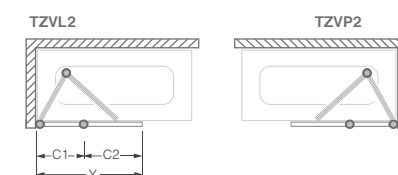

➔ TZVL2 | TOWER LINE

vanová zástěna sklápěcí s otočným stěnovým systémem

Výplně 6mm bezpečnostní sklo
Barva profilu Brillant
Kování v povrchové úpravě Chrom
Díky skládacím otočným segmentům může být zástěna složena zcela ke stěně

* Hydrofobní povrchová úprava skla **ROLSHIELD ZDARMA**