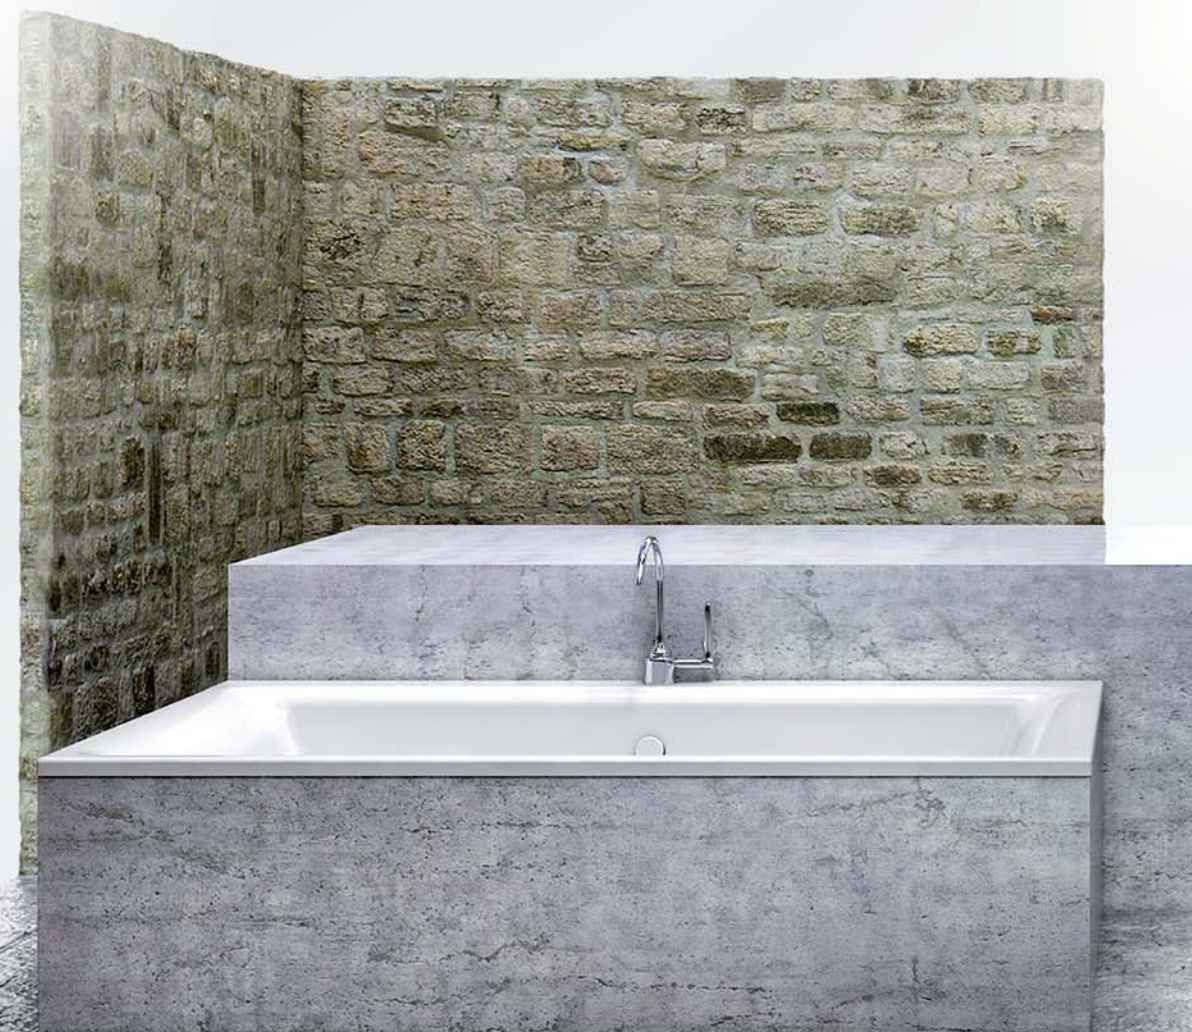

VANY ROLTECHNIK

- ⇒ KLASICKÁ I LUXUSNÍ ŘEŠENÍ
- ⇒ TVARY DO KAŽDÉ KOUPELNY
- ⇒ PRECIZNÍ DESIGN A PŘEVODENÍ
- ⇒ ZÁRUKA AŽ 10 LET