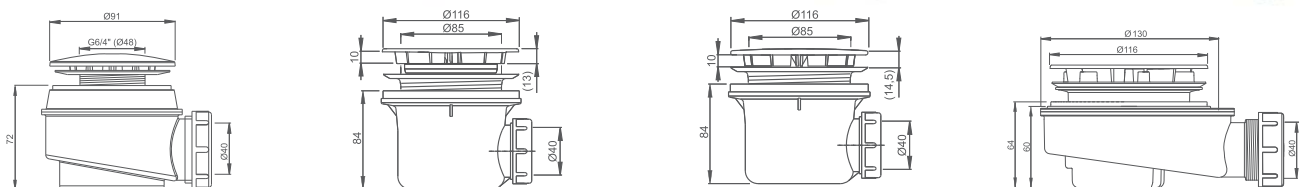

➔ VANIČKOVÉ SIFONY