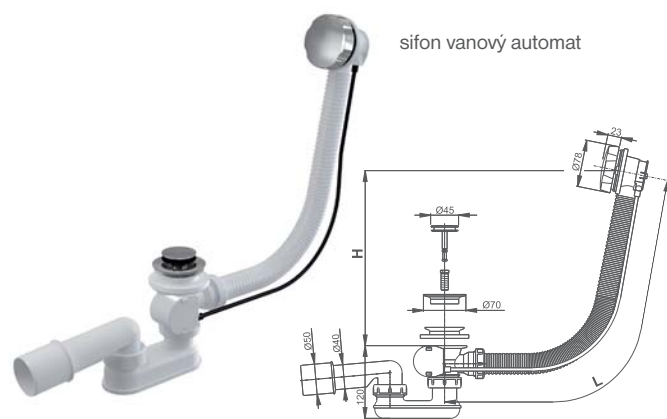

➔ VANOVÉ SIFONY

sifon vanový automat