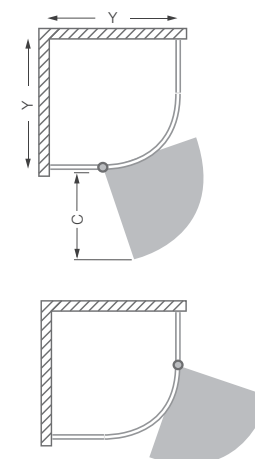

ČTVRTKRUHOVÉ SPRCHOVÉ KOUTY

ČTVRTKRUHOVÉ SPRCHOVÉ KOUTY

cena
18 168 Kč

TR2 LIGHT | TOWER LINE

čtvrtkruhový sprchový kout s dvoukřídlými otevíracími dveřmi

Výplně 6mm bezpečnostní sklo
Barva profilu Brillant
Systém připevnění ke stěně - stěnový a rámový profil
Oboustranné otevírání

* Hydrofobní povrchová úprava skla **ROLSHIELD ZDARMA**

TR2 LIGHT
nejprodávanejší kout s dvoukřídlými dveřmi
NYNÍ JAKO VÝHODNÁ NABÍDKA

TYP	instalační rozměr (y)	výška (h)	šířka dveří (c)	šířka bočku (s)	PROFIL	VÝPLŇ	CENA s DPH
TR2 LIGHT 900	870-890	2017*	420	300-320	brillant	transparent	18 168 Kč

h* - výška sprchového koutu včetně kotvicích elementů
R - standard radius R550

cena od
18 518 Kč

ECR2N | EXCLUSIVE LINE

čtvrtkruhový sprchový kout s dvoudílnými posuvnými dveřmi

Výplně 6mm bezpečnostní sklo
Barva profilu Brillant / Černý Elox
Extra výška přesahující 2 metry
Mimořádně velké pojezdy o průměru 30 mm zajišťují plynulý pohyb a vysokou odolnost
Výklopný systém spodní části kombinuje bezbariérové řešení spolu s možností snadné údržby

* Hydrofobní povrchová úprava skla **ROLSHIELD ZDARMA**

Odolné pojezdy o průměru 30 mm

TYP	instalační rozměr (y)	výška (h)	vstupní otvor (c)	PROFIL	VÝPLŇ	CENA s DPH
ECR2N/900	875-900	2050	520	brillant černý elox	transparent	18 518 Kč 18 518 Kč
ECR2N/1000	975-1000	2050	520	brillant černý elox	transparent	19 048 Kč 19 048 Kč

R - standard radius R550

cena
10 990 Kč

PXR01 | PROXIMA LINE

čtvrtkruhový sprchový kout s jednokřídlými otevíracími dveřmi

Výplně 6mm bezpečnostní sklo
Barva profilu Brillant
Otočný mechanismus v povrchové úpravě Chrom
Univerzální LEVÉ i PRAVÉ provedení

* Hydrofobní povrchová úprava skla **ROLSHIELD ZDARMA**