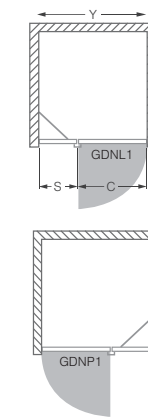

GDNP1 | ELEGANT LINE

sprchové dveře jednokřídlé pro instalaci do niky

Výplně 6 + 8mm bezpečnostní sklo
Barva profilu Brillant
Kování v povrchové úpravě Chrom
Systém připevnění ke stěně - stěnorámový profil EASY INSTALL
Závěsy se zdvihovým mechanismem

* Hydrofobní povrchová úprava skla **ROLSHIELD ZDARMA**

Madlo v povrchové úpravě chrom

TYP	instalační rozměr (y)	výška (h)	šířka dveří (c)	šířka bočku (s)	PROFIL	VÝPLŇ	CENA s DPH
GDNPL1/800	780-820	2008*	510	225-250	brillant	transparent	14 737 Kč
GDNPL1/900	880-920	2008*	610	225-250	brillant	transparent	15 634 Kč
GDNPL1/1000	980-1020	2008*	610	325-350	brillant	transparent	16 532 Kč
GDNPL1/1100	1080-1120	2008*	710	325-350	brillant	transparent	17 430 Kč
GDNPL1/1200	1180-1220	2008*	710	425-450	brillant	transparent	18 328 Kč
GDNPL1/1300	1280-1320	2008*	810	425-450	brillant	transparent	19 226 Kč
GDNPL1/1400	1380-1420	2008*	810	525-550	brillant	transparent	20 124 Kč
GDNPL1/1500	1480-1520	2008*	910	525-550	brillant	transparent	21 021 Kč

h* - výška sprchového koutu včetně kotvicích elementů

TZNL1 | TOWER LINE

sprchové dveře pro instalaci do niky se skládacími dveřmi a otočným systémem

Výplně 6mm bezpečnostní sklo
Barva profilu Brillant
Kování v povrchové úpravě Chrom
Díky skládacím otočným dveřním segmentům mohou být složeny zcela ke stěně a tím je zajištěn velký vstupní otvor

* Hydrofobní povrchová úprava skla **ROLSHIELD ZDARMA**

Integrované závěsy - EASY CLEAN