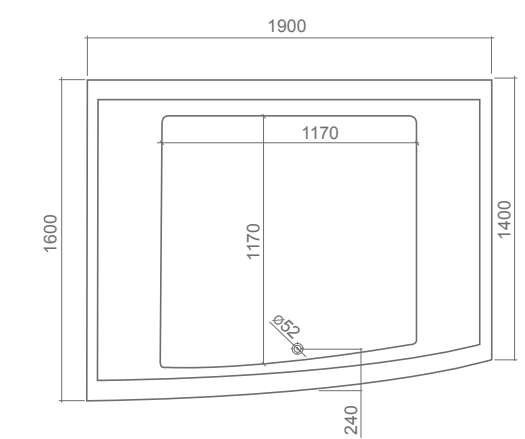

**NOVARA** | 190 × 160

NOVINKA

speciální akrylátová vana pro dvě osoby

TYP	rozměr (mm)	objem (l)	CENA s DPH	PANEL	CENA s DPH
NOVARA	1900×1600	480	23 989 Kč	x	x

EXC  
doporučené příslušenství  
2x nohy  
EXCLUSIVE  
str. 65