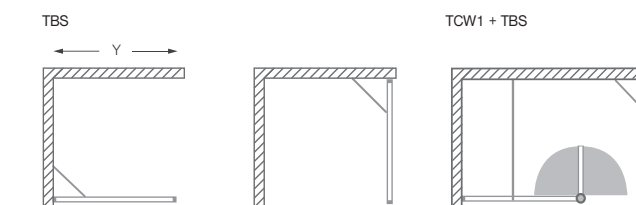

TYP	instalační rozměr (y)	výška (h)	PROFIL	VÝPLŇ	CENA s DPH
TBS/800	760-785	2008*	brillant	transparent	5 687 Kč
TBS/900	860-885	2008*	brillant	transparent	5 808 Kč
TBS/1000	960-985	2008*	brillant	transparent	6 050 Kč

h* - výška sprchového koutu včetně kotvicích elementů