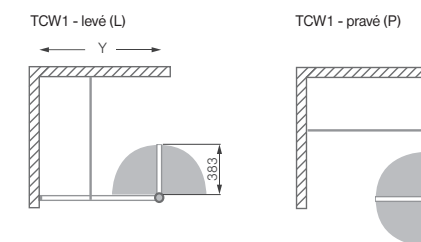

TBS TOWER LINE

NOVINKA

pevná boční stěna s křídlovými sklopnými dveřmi

Výplně 6mm bezpečnostní sklo
Barva profilu Brillant
Možnost kombinace s boční stěnou TBS
Univerzální provedení LEVÁ / PRAVÁ

* Hydrofobní povrchová úprava skla ROLSHIELD ZDARMA

Praktické a chytré řešení pevné stojící stěny s teleskopickou nastavitelnou vzpěrou. Krátké sklopné dveře slouží jako clona proti rozstříku vody.

Délka teleskopické vzpěry až do 1 500 mm.

TYP	instalační rozměr (y)	výška (h)	PROFIL	VÝPLŇ	CENA s DPH
TCW1/800	765-790	2025*	brillant	transparent	13 552 Kč
TCW1/900	865-890	2025*	brillant	transparent	14 036 Kč
TCW1/1000	965-990	2025*	brillant	transparent	14 520 Kč
TCW1/1200	1165-1190	2025*	brillant	transparent	15 972 Kč
TCW1/1400	1365-1390	2025*	brillant	transparent	17 908 Kč

h* - výška sprchového koutu včetně kotvicích elementů

samostatně stojící boční stěna

Výplně 6mm bezpečnostní sklo
Barva profilu Brillant
Univerzální provedení LEVÁ / PRAVÁ

* Hydrofobní povrchová úprava skla ROLSHIELD ZDARMA

Jedinečné řešení pro oddělení jakéhokoliv prostoru v koupelně. Tato samostatně stojící boční stěna nabízí opravdu široké možnosti. Do své koupelny ji umístíte přesně tak, jak si budete přát. TBS využijete například jako bezbariérový sprchový kout nebo jako sprchovou stěnu bez dveří. A má i mnoho dalších možností.