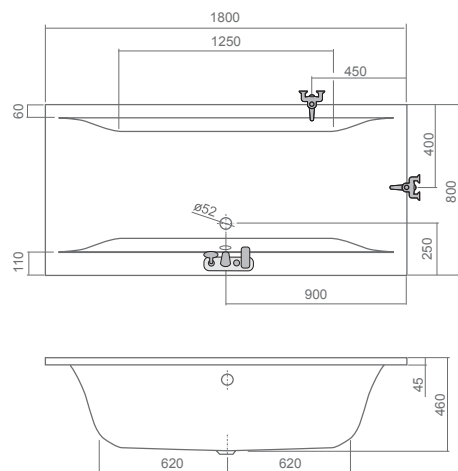

➔ VANESSA NEO 120×70

→ SAVONA | 180 × 80

obdélníková akrylátová vana

TYP	rozměr (mm)	objem (l)	CENA s DPH	PANEL	CENA s DPH
SAVONA 180	1800×800	200	8 504 Kč	x	

TZVL(P)2, TV1, TV2, SWING, PKV2, PKVB, PKV1, LLV2, LLVB, SCREEN MINI, CH2/3

doporučené příslušenství nohy EXCLUSIVE str. 65