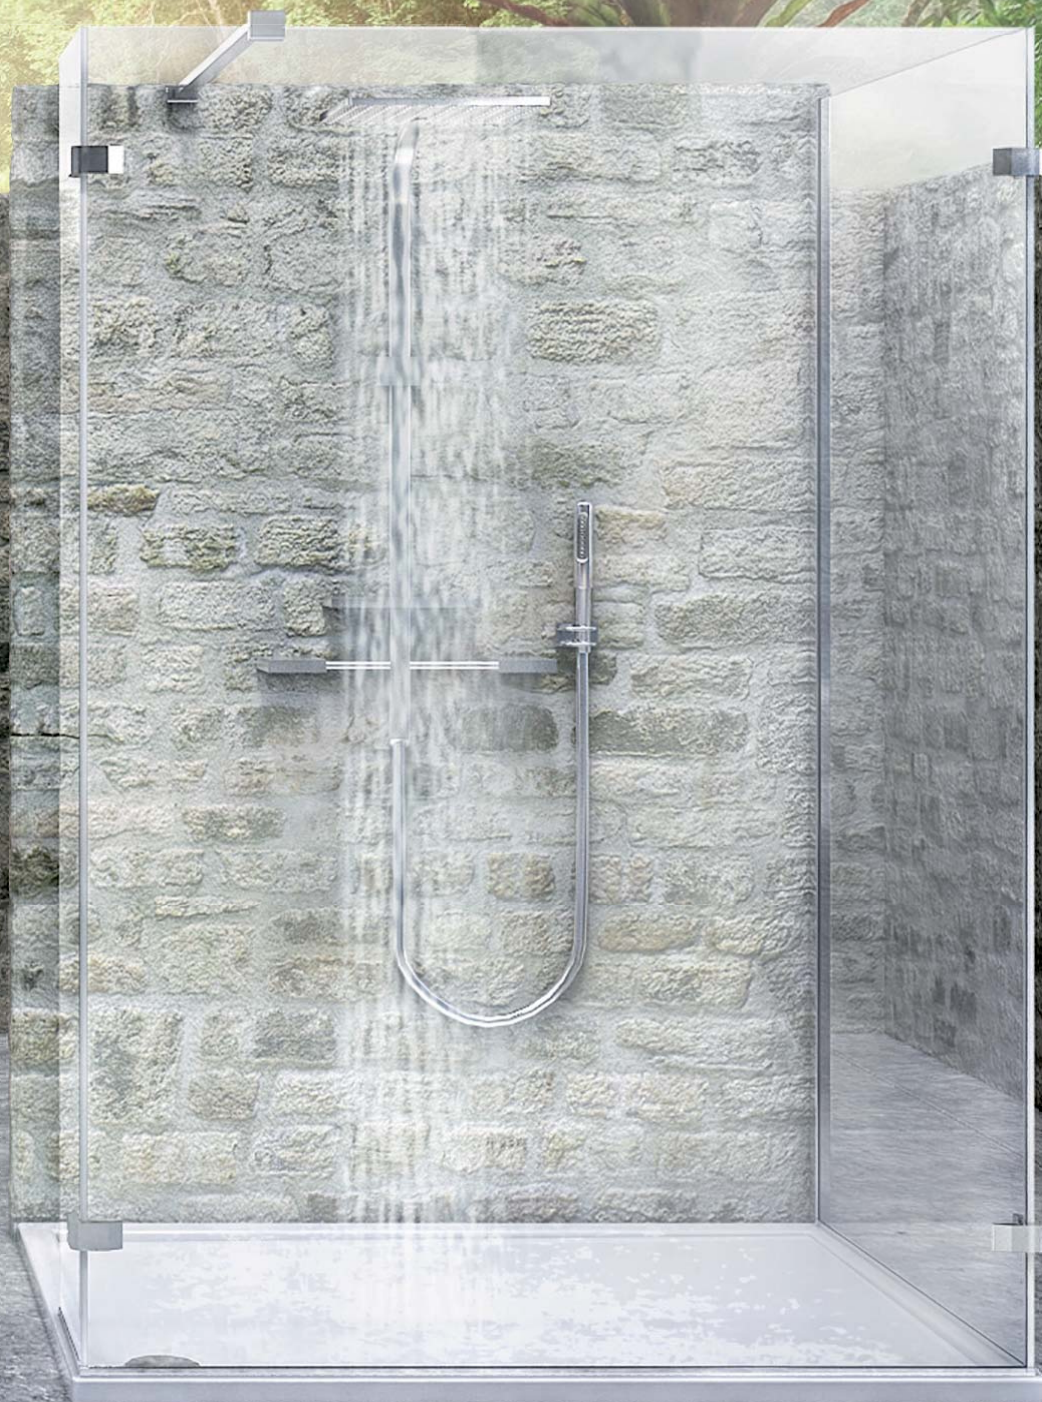

WALK IN LINE

- Integrované kování rohového napojení skel
- Ochranná hliníková lišta na spodních hranách skel
- Novinka – možnost objednání jakéhokoliv skla v provedení „mirror effect“

Užijte si pohodlí volného prostoru v naší modulární koncepci WALK IN LINE. Volný prostor umocněný použitím velkých skleněných výplní z 8mm bezpečnostního skla ošetřených povrchovou úpravou ROLSHIELD.

Pojďte si vybrat z nejširší škály tvarů a velikostí, nebo jen požádejte o individuální řešení.