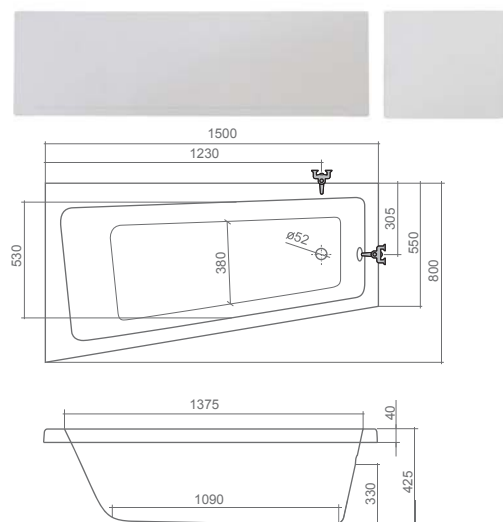

→ EVA SIDE | 150 × 80

asymetrická rohová akrylátová vana

TYP	rozměr (mm)	objem (l)	CENA s DPH	PANEL	CENA s DPH
EVA SIDE (L)	1500×800	200	5 990 Kč	čelní 153 (L)	3 063 Kč
EVA SIDE (P)	1500×800	200	5 990 Kč	čelní 153 (P)	3 063 Kč
				boční 55	2 534 Kč

P01

doporučené příslušenství nohy EXCLUSIVE str. 65

* výška krycích panelů 54 cm