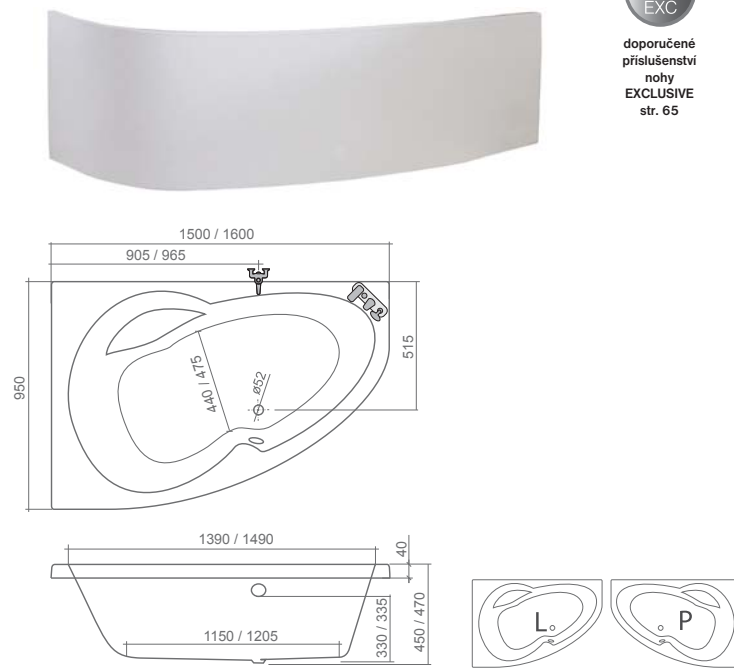

→ HARMONIA | 150 × 95 / 160 × 95 (L / P)

asymetrická rohová akrylátová vana

TYP	rozměr (mm)	objem (l)	CENA s DPH	PANEL	CENA s DPH
HARMONIA 150 (L)	1500×950	200	7 259 Kč	čelní 150	3 487 Kč
HARMONIA 150 (P)	1500×950	200	7 259 Kč		
HARMONIA 160 (L)	1600×950	225	7 490 Kč	čelní 160	3 699 Kč
HARMONIA 160 (P)	1600×950	225	7 490 Kč		

P01, P02

EXC

doporučené příslušenství nohy EXCLUSIVE str. 65

* výška krycích panelů 56 cm