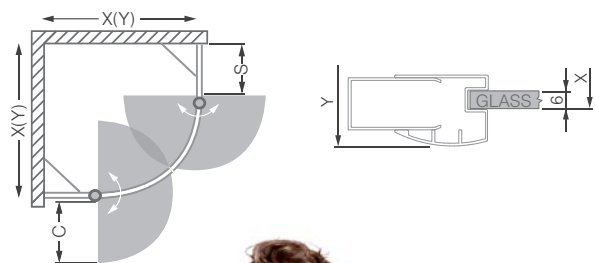

ČTVRTKRUHOVÉ SPRCHOVÉ KOUTY

ČTVRTKRUHOVÉ SPRCHOVÉ KOUTY

cena
18 168 Kč

TR2 LIGHT | TOWER LINE

čtvrtkruhový sprchový kout s dvoukřídlými otevíracími dveřmi

Výplně 6mm bezpečnostní sklo
Barva profilu Brillant
Systém připevnění ke stěně - stěnový a rámový profil
Oboustranné otevírání

* Hydrofobní povrchová úprava skla **ROLSHIELD ZDARMA**

TR2 LIGHT
nejprodávanejší kout s dvoukřídlými dveřmi
NYNÍ JAKO VÝHODNÁ NABÍDKA

TYP	instalační rozměr (y)	výška (h)	šířka dveří (c)	šířka bočku (s)	PROFIL	VÝPLŇ	CENA s DPH
TR2 LIGHT 900	870-890	2017*	420	300-320	brillant	transparent	18 168 Kč

h* - výška sprchového koutu včetně kotvicích elementů
R - standard radius R550

cena od
18 518 Kč

ECR2N | EXCLUSIVE LINE

čtvrtkruhový sprchový kout s dvoudílnými posuvnými dveřmi

Výplně 6mm bezpečnostní sklo
Barva profilu Brillant / Černý Elox
Extra výška přesahující 2 metry
Mimořádně velké pojezdy o průměru 30 mm zajišťují plynulý pohyb a vysokou odolnost
Výklopný systém spodní části kombinuje bezbariérové řešení spolu s možností snadné údržby

* Hydrofobní povrchová úprava skla **ROLSHIELD ZDARMA**

Odolné pojezdy o průměru 30 mm

TYP	instalační rozměr (y)	výška (h)	vstupní otvor (c)	PROFIL	VÝPLŇ	CENA s DPH
ECR2N/900	875-900	2050	520	brillant černý elox	transparent	18 518 Kč 18 518 Kč
ECR2N/1000	975-1000	2050	520	brillant černý elox	transparent	19 048 Kč 19 048 Kč

R - standard radius R550

cena
10 990 Kč

PXR01 | PROXIMA LINE

čtvrtkruhový sprchový kout s jednokřídlými otevíracími dveřmi

Výplně 6mm bezpečnostní sklo
Barva profilu Brillant
Otočný mechanismus v povrchové úpravě Chrom
Univerzální LEVÉ i PRAVÉ provedení

* Hydrofobní povrchová úprava skla **ROLSHIELD ZDARMA**