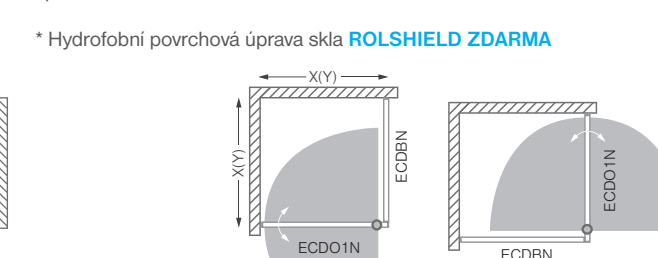

ECDO1N - sprchové dveře jednokřídlé

TYP	instalační rozměr (y)	výška (h)	vstupní otvor (c)	PROFIL	VÝPLŇ	CENA s DPH
ECDO1N/800	775-815	2050	525	brillant transparent	11 635 Kč	
				černý elox transparent	11 635 Kč	
ECDO1N/900	875-915	2050	625	brillant transparent	12 165 Kč	
				černý elox transparent	12 165 Kč	
ECDO1N/1000	975-1015	2050	725	brillant transparent	12 377 Kč	
				černý elox transparent	12 377 Kč	
ECDO1N/1100	1075-1115	2050	725	brillant transparent	12 906 Kč	
				černý elox transparent	12 906 Kč	

ECDBN - boční stěna k ECDO1N

TYP	instalační rozměr (y)	výška (h)	PROFIL	VÝPLŇ	CENA s DPH
ECDBN / 800	765-800	2050	brillant transparent	7 953 Kč	
			černý elox transparent	7 953 Kč	
ECDBN / 900	865 - 900	2050	brillant transparent	8 342 Kč	
			černý elox transparent	8 342 Kč	
ECDBN / 1000	965-1000	2050	brillant transparent	8 731 Kč	
			černý elox transparent	8 731 Kč