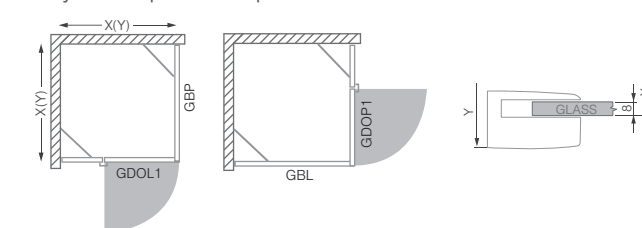

HBO1 - sprchové dveře jednokřídlé

TYP	Instalační rozměr (y)	výška (h)	šířka dveří (c)	šířka bočku (s)	PROFIL	VÝPLŇ	CENA s DPH
HBO1/800	770-795	2010*	505	215-240	brillant premium	transparent	14 048 Kč
HBO1/900	870-895	2010*	605	215-240	brillant premium	transparent	14 460 Kč
HBO1/1000	970-995	2010*	605	315-340	brillant premium	transparent	14 895 Kč
HBO1/1100	1070-1095	2010*	705	315-340	brillant premium	transparent	15 319 Kč
HBO1/1200	1170-1195	2010*	705	415-440	brillant premium	transparent	15 742 Kč

HBB - boční stěna

TYP	Instalační rozměr (y)	výška (h)	PROFIL	VÝPLŇ	CENA s DPH
HBB/800	770-795	2010*	brillant premium	transparent	9 378 Kč
HBB/900	870-895	2010*	brillant premium	transparent	9 620 Kč
HBB/1000	970-995	2010*	brillant premium	transparent	9 983 Kč

h* - výška sprchového koutu včetně kotvicích elementů

GDOL1+GBP | ELEGANT LINE

čtvercový sprchový kout s jednokřídlými otevíracími dveřmi a pevnou stěnou

Výplně 6 + 8mm bezpečnostní sklo
Barva profilu Brillant
Kování v povrchové úpravě Chrom
Systém připevnění ke stěně - stěnorámový profil EASY INSTALL
Závěsy se zdvihovým mechanismem

* Hydrofobní povrchová úprava skla **ROLSHIELD ZDARMA**