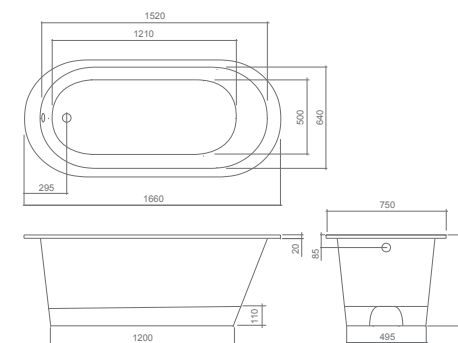

STONE ROUND

vana z litého mramoru

166 × 75 cm

TYP	rozměr (mm)	objem (l)	CENA s DPH
STONE ROUND	1660×750	220	39 343 Kč

součástí vany je chromovaný sifon