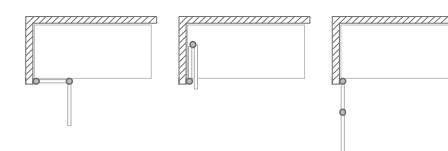

➔ TZVL2 | TOWER LINE

vanová zástěna sklápěcí s otočným stěnovým systémem

Výplně 6mm bezpečnostní sklo
Barva profilu Brillant
Kování v povrchové úpravě Chrom
Díky skládacím otočným segmentům může být zástěna složena zcela ke stěně

* Hydrofobní povrchová úprava skla **ROLSHIELD ZDARMA**