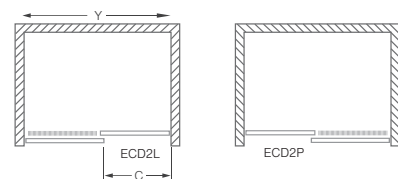

TYP	instalační rozměr (y)	výška (h)	vstupní otvor (c)	PROFIL	VÝPLŇ	CENA s DPH
* ECD2L - Levé provedení						
ECD2L/1200	1165 - 1215	2050	490	brillant transparent	transparent	15 619 Kč
				černý elox transparent	transparent	15 619 Kč
ECD2L/1300	1265 - 1315	2050	540	brillant transparent	transparent	16 163 Kč
				černý elox transparent	transparent	16 163 Kč
ECD2L/1400	1365 - 1415	2050	590	brillant transparent	transparent	16 708 Kč
				černý elox transparent	transparent	16 708 Kč
ECD2L/1500	1465 - 1515	2050	640	brillant transparent	transparent	17 252 Kč
				černý elox transparent	transparent	17 252 Kč
* ECD2P - Pravé provedení						
ECD2P/1200	1165 - 1215	2050	490	brillant transparent	transparent	15 619 Kč
				černý elox transparent	transparent	15 619 Kč
ECD2P/1300	1265 - 1315	2050	540	brillant transparent	transparent	16 163 Kč
				černý elox transparent	transparent	16 163 Kč
ECD2P/1400	1365 - 1415	2050	590	brillant transparent	transparent	16 708 Kč
				černý elox transparent	transparent	16 708 Kč
ECD2P/1500	1465 - 1515	2050	640	brillant transparent	transparent	17 252 Kč
				černý elox transparent	transparent	17 252 Kč

PXDO1N | PROXIMA LINE

sprchové dveře jednokřídlé pro instalaci do niky

Výplně 6mm bezpečnostní sklo
Barva profilu Brillant
Nastavitelný vstupní otvor
Možnost kombinace s boční stěnou PXBN
Univerzální provedení LEVÁ / PRAVÁ

* Hydrofobní povrchová úprava skla **ROLSHIELD ZDARMA**