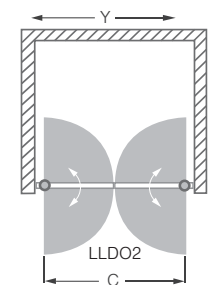

LLD02 | LEGIA LINE

sprchové dveře dvoukřídlé pro instalaci do niky

Výplně 5mm bezpečnostní sklo
Barva profilu Brillant
Univerzální otočný mechanismus umožňující otevírání dovnitř i ven
Masivní madlo z leštěné nerez oceli podtrhuje decentní design produktů této série

* Hydrofobní povrchová úprava skla **ROLSHIELD ZDARMA**

Otočný mechanismus zajišťující oboustranné otevírání v povrchové úpravě Chrom