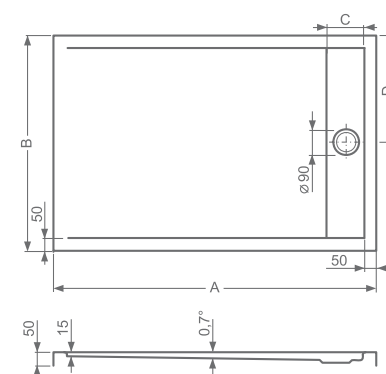

➔ INTEGRO | obdélníková akrylátová sprchová vanička s integrovaným krytem sifonu vyrobeným z leštěné nerez oceli

TYP	rozměr (mm)	CENA s DPH	PANEL	CENA s DPH
INTEGRO - 1200	1200×900×50	6 866 Kč	x	x
INTEGRO - 1400	1400×900×50	7 673 Kč	x	x
INTEGRO - 1500	1500×900×50	7 848 Kč	x	x