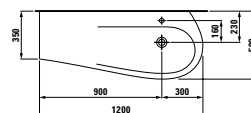

Možnosti: .104 .109

81497.1 ○/●
Umyvadlo do nábytku, asymetrické,
s odkládací plochou vpravo

Vhodné pro skříňku:
42436.0