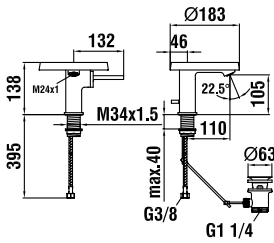

KARTELL BY LAUFEN

31133.1.004.111.1

Umyvadlová páková baterie (Disk), s výtokem 110 mm, průtok 5,7 l/min, s automatickou výpustí

31133.1.004.113.1

Umyvadlová páková baterie (Disk), s výtokem 110 mm, průtok 5,7 l/min, s ovládáním táhla automatické výpusti, bez automatické výpusti

31133.1.004.110.1

Umyvadlová páková baterie (Disk), s výtokem 110 mm, průtok 5,7 l/min, bez automatické výpusti

Včetně 1 plastového disku v provedení transparent

31133.8.004.110.1

Umyvadlová páková baterie (Disk) vysoká, s výtokem 110 mm, průtok 5,7 l/min, bez automatické výpusti