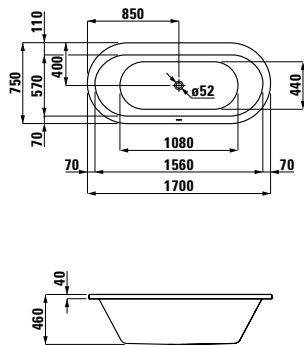

LAUFEN SOLUTIONS

22251.0

Oválná vana, sanitární akrylát,
1700x750 mm, vestavná verze

22451.0

Oválná vana, sanitární akrylát,
1700x750 mm, vestavná verze