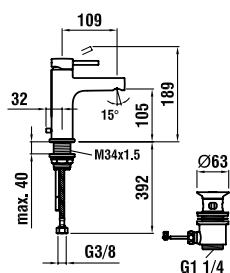

31162.1.004.221.1

Umyvadlová páková baterie s otočným výtokem 160 mm, s automatickou výpustí

31162.1.004.220.1

Totéž co výše, bez automatické výpusti