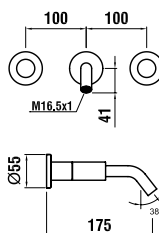

31233.6.004.120.1

Umyvadlová tříťvorová podomítková baterie, výtok 175 mm, průtok 5,7 l/min