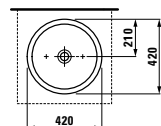

Možnosti: .109 .112

48303.5

Skříňka pod umyvadlo, s jednou zásuvkou a interní policí, s čelem, s prostorově úsporným sifonem a systémem SoftClose 81095.1, 81095.2, 81095.3

Nožičky, objednat zvlášť:
48309.3