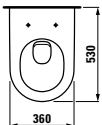

LAUFEN PRO

82095.6

Závěsný klozet, hluboké splachování

4,5L 3L