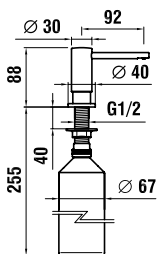

38332.2.004.300.1

Zásobník na mýdlo, vysunutí 92 mm, kovová pumpa, plnění shora, se zásobníkem 500 ml

Láhev pro zásobník na mýdlo:

250 ml = 39098.0.000.420.1

500 ml = 39098.0.000.421.1

1000 ml = 39098.0.000.422.1

37175.0.004.060.1

Výtok nástěnný 185 mm