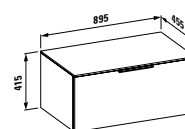

Barvy: .631 .633 .634 .635 .888