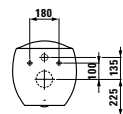

Barvy: .000

82097.6

Závěsný klozet, hluboké splachování