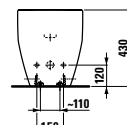

Možnosti: .302