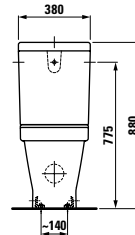

82068.0

Závěsný klozet, hluboké splachování

4,5L 3L

82068.1

Závěsný klozet, komfortní, hluboké splachování, zvýšený o 6 cm

4,5L 3L

82168.4

Stojící klozet, hluboké splachování, odpad VARIO

Vhodná univerzální nádrž 82866.0/1

82468.4

Stojící kombinační klozet, hluboké splachování, odpad VARIO

4,5L 3L

83068.2.302

Závěsné bidet, bez laterálních otvorů pro připojení vody

83268.1

Stojící bidet, bez laterálních otvorů pro přívod vody

Možnosti: .302 .308

82868.1

Nádrž, armatura Dual Flush, připojení vody v zadní části nádrže, z boku (vlevo nebo vpravo) pro 82468.4

89568.0

Sedátko s poklopem, odnímatelné

89568.1

Sedátko s poklopem, odnímatelné, se zpomalovacím sklápěcím systémem

Barvy nábytku

- .560 bílá
- .561 wenge
- .562 dub

Barvy keramiky

- .000 bílá
- .400 bílá LCC