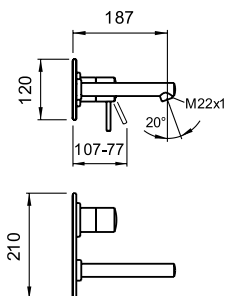

31113.6.004.120.1

Vrchní sada podomítkové umyvadlové baterie s výtokem 187 mm, průtok 12 l/min