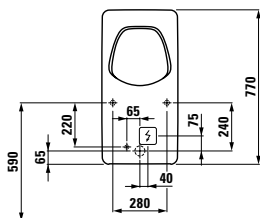

89013.1

Volitelný modul GLT pro urinál

K dispozici s muškou/bez mušky