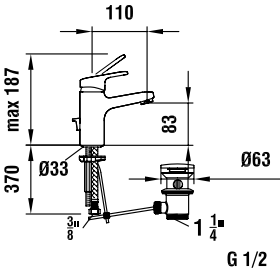

31195.1.004.111.1

Umyvadlová stojánková páková baterie s výtokem 110 mm, kartuše Ecototal, s automatickou výpustí

31195.1.004.110.1

Totéž co výše, bez automatické výpusti