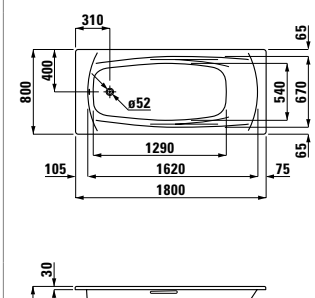

MODERNA PLUS

22595.0.040

Vana, smaltovaná ocel 3,5 mm,
1500x700 mm, vestavná verze, s
protihlukovou izolací

22695.0.040

Vana, smaltovaná ocel 3,5 mm,
1700x750 mm, vestavná verze,
odpad uprostřed, s protihlukovou
izolací

22508.0.040

Vana, smaltovaná ocel 3 mm,
1800x800 mm, vestavná verze, s
protihlukovou izolací

22510.0.040

Vana, smaltovaná ocel 3,5 mm,
1800x800 mm, vestavná verze, s
protihlukovou izolací

22495.0.040

Vana, smaltovaná ocel 3,5 mm,
1700x700 mm, vestavná verze,
s protihlukovou izolací

22795.0.040

Vana, smaltovaná ocel 3,5 mm,
1800x800 mm, vestavná verze,
odpad uprostřed, s protihlukovou
izolací

22509.0.040

Vana, smaltovaná ocel 3 mm,
1800x800 mm, vestavná verze,
s protihlukovou izolací

29617.1

Nohy k vaně, nastavitelná výška,
13,5–19 cm

22395.0.040

Vana, smaltovaná ocel 3,5 mm,
1600x700 mm, vestavná verze,
s protihlukovou izolací

Barvy van

- ☐ .000 bílá
- ☐ .600 bílá antislip

22511.0.040

Vana, smaltovaná ocel 3,5 mm,
1700x750 mm, vestavná verze,
s protihlukovou izolací

29617.1

Nohy k vaně, nastavitelná výška,
13,5–19 cm