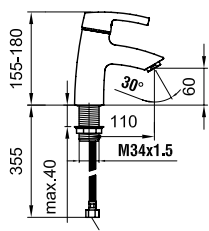

39065.0.014.079.1 Zelená páčka pro umyvadlovou baterii (náhradní díl)