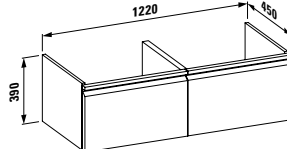

Barvy: .423 .463 .464 .999