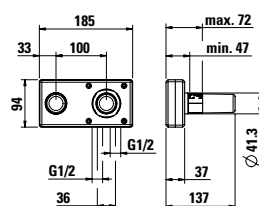

37698.1.000.251.1

Simibox. podomítkové těleso, 2-bodové