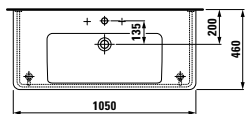

Možnosti: .104 .108 není dostupné s krytem sifonu .109

- 81496.5 ○/●/●●●
  Umyvadlo do nábytku, s 1 otvorem pro baterii, s přepadem
- 81996.2
  Sloup, keramický
- 81996.3
  Kryt na sifon, keramický
- 88596.2
  Držák na ručník

NEW

Dostupné od 3. kvartálu 2016