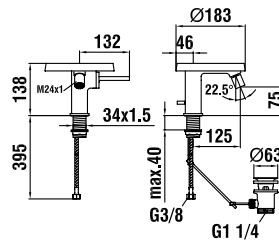

Včetně 1 plastového disku v provedení transparent

32133.1.004.121.1

Vanová páková baterie (Disk), montáž na podlahu, včetně syntetické sprchové hadice 1250 mm a ruční sprchy twinstick, průtok 9,5 l/min (měřeno u ruční sprchy)

37098.5.000.000.1

Montážní těleso pro montáž vanové baterie na podlahu, pro 32133.1.004.121.1