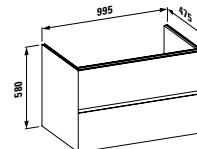

Barvy: .220 .222 .223