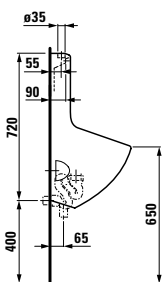

K dispozici s muškou/bez mušky