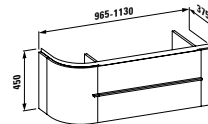

**40162.2**  
se dvěma zásuvkami

**Barvy:** .463 .464 .519 .548 .999

Skříňka pod umyvadlo, s prostorově úsporným sifonem a systémem Softclose, pro 81670.6, řezatelné

**40165.1**  
s jednou zásuvkou

**40165.2**  
se dvěma zásuvkami