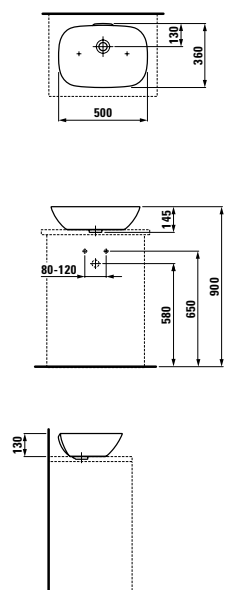

Barvy: .000 .400
Možnosti: .109 .112

81730.1
Záпустné umyvadlo