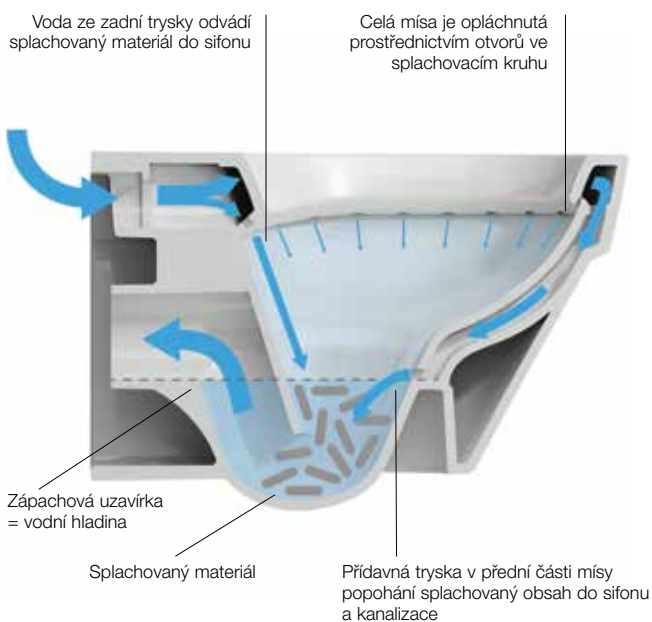

Klozet HiJet: HiJet je nový typ klozetu s nejvýkonnějším splachováním 4,5 a 6 litrů. Tento jedinečný model sjednocuje normy z celého světa. Testy maximální výkonnosti prokázaly připravenost tohoto výkonného klozetu na všechny budoucí normy. Již dnes dosahuje vynikajících výsledků splachování objemy s 2–3 litry, pokud je k tomuto účelu navržen i odpadní systém, k němuž je připojen. Tento systém splachování byl přihlášen k patentování.