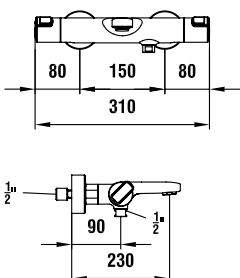

32395.7.004.400.1

Vanová/sprchová termostatická nástěnná baterie, s armaturami, bez příslušenství, s přepínačem