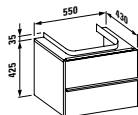

Barvy: .463 .464 .519 .548 .999

Skříňka pod umyvadlo, s prostorově úsporným sifonem a systémem SoftClose a čelem, k umyvadlu 81070.2, 81070.3

40120.1
s jednou zásuvkou

40120.2
se dvěma zásuvkami

Nožičky, objednat zvlášť:
48309.5