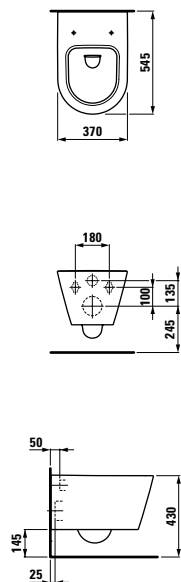

KARTELL BY LAUFEN

§2033.1

Závěsný klozet, hluboké splachování

Barvy: .000 .020 .400 .757

§2033.6

Závěsný klozet, hluboké splachování bez rámu