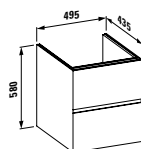

Barvy: .220 .222 .223

81780.2 ○/●
Umyvadlo, také k zabudování do
nábytku