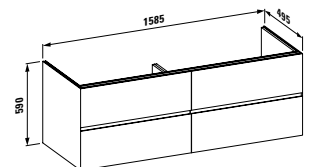

Skříňka pod umyvadlo se 4 zásuvkami, s prostorově úsporným sifonem, pro umyvadlo 81480.9

40745.4
bez zásuvky (elektrické)

40747.4
s eurozásuvkou

40749.4
S LED a zásuvkou (elektrickou) EU