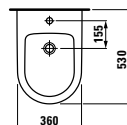

83095.2

Závěsný bidet

Možnosti: .302

83295.2

Stojící bidet, bez laterálních otvorů
přívodů vody