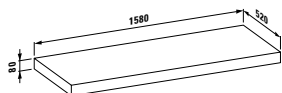

Barvy: .463 .519 .548

Umyvadlová deska 1800 mm,
včetně 3 montážních konzolí

40516.0
bez výřezu

40516.1
s výřezem uprostřed

40516.2
s výřezem vlevo

40516.3
s výřezem vpravo

40516.4
s výřezem vlevo a vpravo