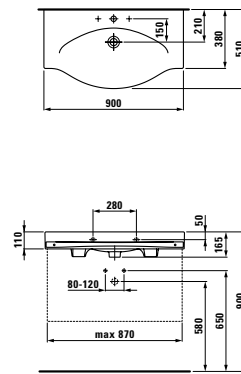

PALACE

81570.1
Umyvadlo

○/●

81970.2
Kryt na sifon, keramický

Možnosti: .104 .109

Umyvadlo

○/●/●●●

	A	B
81070.1	550	460
81070.2	600	480
81070.3	650	480
81070.4	700	480

81970.1
Kryt na sifon, keramický

81970.0
Sloup, keramický

Možnosti: .104 .108 .109

Umyvadlo, také k
zabudování do nábytku

○/●/●●●

81170.2
bez držáku na ručník

81270.2
s držákem na ručník

Možnosti: .104 .108 .109

Umyvadlo,
také k zabudování do nábytku,
řezatelné do 900 mm

○/●/●●●

bez držáku na ručník

	A
81170.4	1200
81170.6	1500
81170.8	1800

s držákem na ručník

	A
81270.4	1 200
81270.6	1 500
81270.8	1 800

Možnosti: .104 .108 .109 .135 .147

81070.8
Dvojumyvadlo

○/●/●●●

81970.1
Kryt na sifon, keramický

81970.0
Sloup, keramický

Možnosti: .104 .108 .109

Držák ručníků, chrom

8170.1
vhodný pro umyvadlo 81070.1

8170.2
vhodný pro umyvadlo 81070.2

8170.3
vhodný pro umyvadlo 81070.3

Držák ručníků, chrom

8170.7
levý, vhodný pro umyvadlo
81070.1/2/3/4/8, 81670.2/6

8170.8
pravý, vhodný pro umyvadlo
81070.1/2/3/4/8, 81670.1/5

Dvojumyvadlo,
také k zabudování do nábytku,
řezatelné do 1350 mm

○/●/●●●

bez držáku na ručník

	A
81370.6	1 500
81370.8	1 800

s držákem na ručník

	A
81470.6	1 500
81470.8	1 800

Možnosti: .104 .108 .109 .135 .147

Keramická polička, řezatelné

	A
87043.3	900
87043.4	1 200
87043.5	1 300
87043.6	1 500
87043.8	1 800

Možnosti:

- .000 bez řezání
- .710 řezáno na pravé straně
- .711 řezáno na levé straně
- .712 řezáno oboustranně