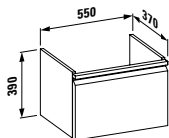

48303.2

se zásuvkou a vnitřní zásuvkou

Nožičky, objednat zvlášť:
48309.5

Barvy: .423 .463 .464 .479 .480
.999

Skříňka pod umyvadlo, s prostorově úsporným sifonem a systémem SoftClose, pro umyvadlo 81096.3

48337.1

se zásuvkou