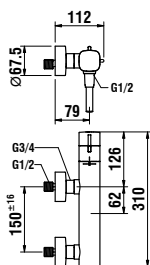

33375.7.004.400.1

Termostatická sprchová baterie, s armaturami, bez příslušenství