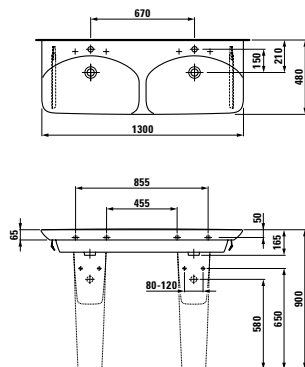

Možnosti: .104 .108 .109

Držák ručníků, chrom

8170.1
vhodný pro umyvadlo 81070.1

8170.2
vhodný pro umyvadlo 81070.2

8170.3
vhodný pro umyvadlo 81070.3

Držák ručníků, chrom

8170.7
levý, vhodný pro umyvadlo
81070.1/2/3/4/8, 81670.2/6

8170.8
pravý, vhodný pro umyvadlo
81070.1/2/3/4/8, 81670.1/5

Dvojumyvadlo,
také k zabudování do nábytku,
řezatelné do 1350 mm

○/●/●●●

bez držáku na ručník

	A
81370.6	1 500
81370.8	1 800

s držákem na ručník

	A
81470.6	1 500
81470.8	1 800