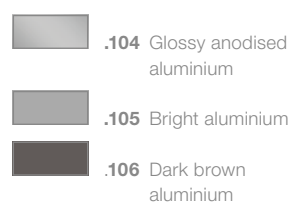

Možnosti: .109 .155

49095.1

Držák na ručník, aluminium, 400 mm

Vhodné pro:
LAUFEN pro B
48303.5

Towel rail colours