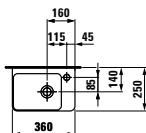

LAUFEN PRO S

81596.0

Umývatko, asymetrické

Možnosti: .104 .109

81595.4

Umývatko, asymetrické, s odkládací plochou vpravo