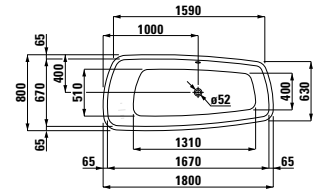

24280.0

Vana, sanitární akrylát,
1 800x800 mm, vestavná verze,
okraj 20 mm