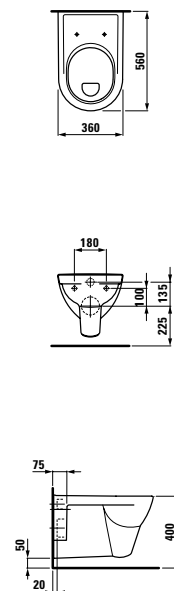

§2095.1

Závěsný klozet, hluboké splachování