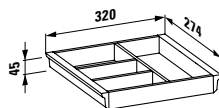

49540.5

Dělicí systém do zásuvek pro skříňky, velký, bílá mat

49540.3

Dělicí systém do zásuvek pro zásuvkový element a kontejner, malý, bílá mat