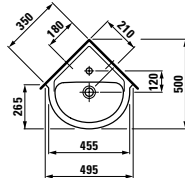

Možnosti: .104

ø1295.1 ○/●

Polozápusťné umyvadlo