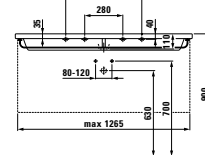

Možnosti: .104 .107 .108 .109

81643.8
Umyvadlo, také k zabudování do nábytku

NEW