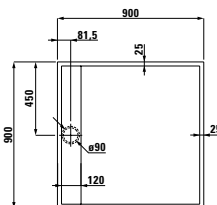

KARTELL BY LAUFEN

Stojící klozet, kombinační

82333.1

Stojící klozet, hluboké splachování, odpad Vario

82866 0/1

Stojící nádrž, armatura Dual Flush

Barvy: .000 .400 .757

Stojící nádrž, armatura Dual Flush

82866.0.730 6/3L

Připojení vody vlevo nebo vpravo v horní části nádrže

82866.1.731 6/3L

Připojení vody vzadu vlevo v horní části nádrže

Barvy: .000 .400 .757

21133.1

Sprchová vanička, čtvercová, solid surface Sentec

Barvy: .000

21233.x

Sprchová vanička, obdélníková, solid surface Sentec

	A	B
21233.1	1000	75
21233.2	1100	175
21233.3	1200	275
21233.4	1300	375
21233.5	1400	475

Barvy: .000

Barvy sprchových vaniček

89133.0

Sedátko s poklopem, snímatelné

89133.1

Sedátko s poklopem, snímatelné, se zpomalovacím sklápěcím systémem

Barvy keramiky

- .000 bílá
- .400 bílá LCC
- .757 bílá mat*
- .020 černá lesk*
- .759 šedá mat*

*pouze pro vybrané produkty

Barvy: .000 .757