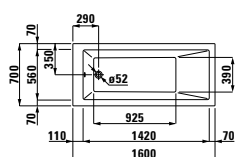

LAUFEN PRO

23395.0

Vana, sanitární akrylát 4 mm,
1 600x700 mm, vestavná verze

23095.0

Vana, sanitární akrylát 4 mm,
1 700x700 mm, vestavná verze