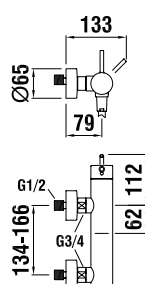

33162.7.004.136.1

Sprchová nástěnná páková baterie, průtok 10,8 l/min – měřeno u ruční sprchy, se sprchovou hadicí 1500 mm a ruční sprchou MyTwin100

33162.7.004.400.1

Sprchová nástěnná páková baterie, průtok 10,8 l/min – měřeno u ruční sprchy, bez příslušenství