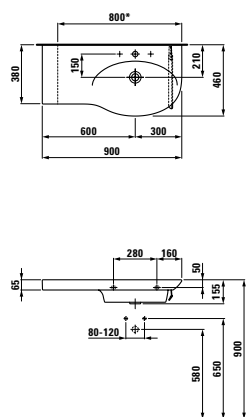

Možnosti:

- .000 bez řezání
- .710 řezáno na pravé straně
- .711 řezáno na levé straně
- .712 řezáno oboustranně

81670.1   
 Umyvadlo asymetrické levé,  
 řezatelné do 800 mm

**Možnosti:** .104 .108 .109 .135