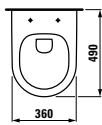

82096.5

Závěsný zkrácený klozet, bez oplachového kruhu, hluboké splachování

4,5L 3L