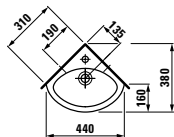

Možnosti: .104 .109

ø1695.6 ○/●

Rohové umyvadlo