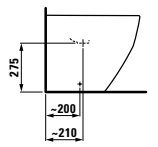

Možnosti: .302