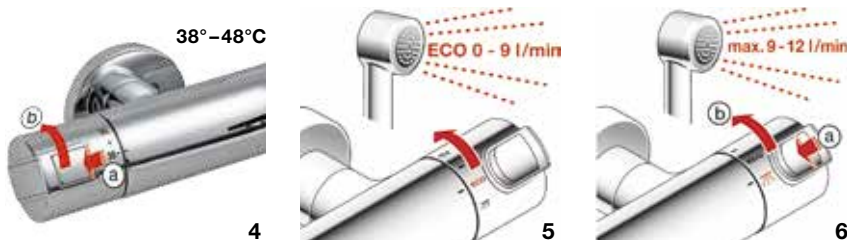

VLASTNOSTI A VÝHODY PRODUKTŮ: VODOVODNÍ BATERIE

Eco & Eco+

Funkce Eco a Eco+

Zapojte se také do šetření vodou a energiemi: i malé změny mohou mít velký dopad. Similor se dlouhodobě zasazuje o ekologické využívání zdrojů. Například prostřednictvím revolučních technických řešení, k nimž se řadí ovládací kartuše Ecototal s integrovaným blokováním množství horké vody, poprvé představené v roce 1999, nebo funkce Eco a Eco+ pro úsporu vody a energie, nově uvedené na trh v roce 2015. Díky novým funkcím Eco můžete snadno omezit spotřebu vody i energie, a tak trochu přispět k ochraně životního prostředí. Např. vodovodní baterie s funkcí Eco+ zabráňují nechtěnému spuštění horké vody – pokud je páka ve výchozí středové poloze, vytéká pouze studená voda. Vodovodní baterie s funkcí Eco se kromě toho chovají jako standardní směšovací baterie, ale s omezovačem teploty a průtoku, čímž se zamezuje zbytečnému plýtvání.

Funkce Eco

- Chytré a smysluplné řešení pro úsporu zdrojů v domácnostech
- Snížení spotřeby vody a energie o 30 % díky úspornému omezovači průtoku (technologie FlowControl) a teploty
- Dlouhodobá životnost a nízké nároky na údržbu

Další výhoda funkce Eco+

- Zabráňuje nechtěnému spuštění horké vody: pokud je páka ve výchozí středové poloze, vytéká pouze studená voda (technologie „studeného startu“)

Omezovač průtoku (technologie FlowControl)

- Omezovač průtoku při ovládnání vyvíjí odpor
- Po překročení určité meze přestává omezovač působit a začne vytékat plný objem vody

Eco

Eco+

FlowControl

Termostatická funkce

Komu by to neznělo povědomě? Laborování s kohoutky, aby teplota před sprchováním nebo koupelí byla tak akorát. Odpovědí jsou naše intuitivní a vysoce přesné směšovací baterie s termostatickou funkcí.