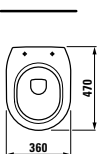

§2195.7

Stojící klozet, hluboké splachování, svislý odpad