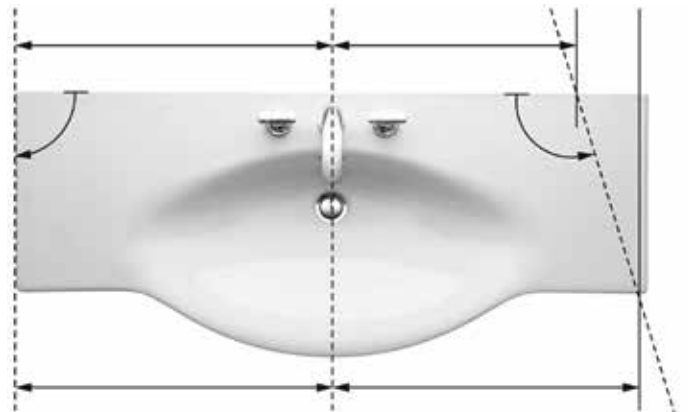

reddot design award  
winner 2011

German  
Design Award  
NOMINEE 2013

Velká umyvadla palace (délka od 120 cm) si můžete nechat zhotovit na míru přímo u výrobce. Díky této inovativní výrobní technice lze keramiku přizpůsobit každé koupelně. Keramiku je možné zkrátit řezáním a to i diagonálně. Pokud je řez umyvadla umístěn do prostoru, je použita keramická krytka, přičemž spoj hrany umyvadla a krytky je neviditelný.