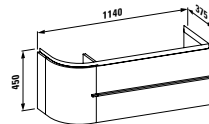

Barvy: .463 .464 .519 .548 .999

Skříňka pod umyvadlo, s prostorově úsporným sifonem a systémem Softclose, pro 81670.6, řezatelné

40165.1
s jednou zásuvkou

40165.2
se dvěma zásuvkami