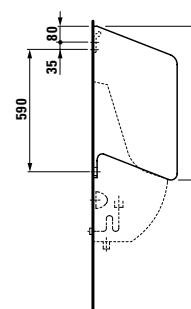

84760.0

rión, urinálová dělicí stěna