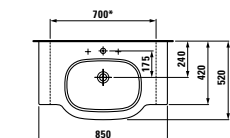

81068.6
Umyvadlo, také k zabudování do
nábytku, řezatelné 700 mm

81968.0
Sloup, keramický

81968.1
Kryt na sifon, keramický

87868.1/2
Boční kryt classic, keramický,
levý/pravý