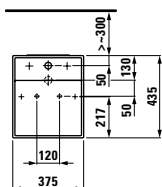

KARTELL BY LAUFEN

81133.1 ○/●/●●/●●●
Volně stojící umyvadlo, se speciálním skrytým odpadem

Barvy: .000 .020 .400
Možnosti: .111 .112 .158 .815

81233.1 ○
Umyvadlová mísa