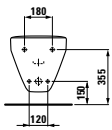

PALACE

83070.1
Závěsný bidet

Možnosti: .302

82370.1
Stojící klozet, hluboké splachování,
odpad VARIO