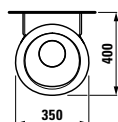

K dispozici s muškou/bez mušky