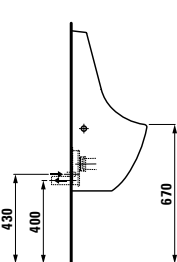

K dispozici s muškou/bez mušky