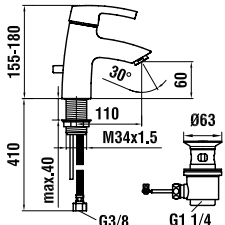

CURVEPRO

31165.1.004.111.1

Umyvadlová páková baterie s výtokem 110 mm, s automatickou výpustí

31165.1.004.110.1

Umyvadlová páková baterie s výtokem 110 mm, bez automatické výpusti