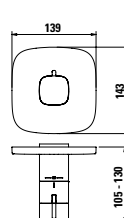

33375.6.004.000.1

citytherm vrchní sada podomítkové termostatické sprchové baterie, s přepínačem pro SIMBOX Standard & Light