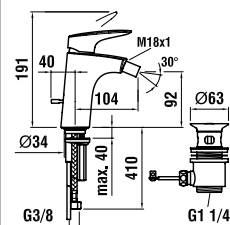

34109.1.004.111.1
Bidetová páková baterie,
průtok 5,7 l/min, pevný výtok, s
automatickou výpustí