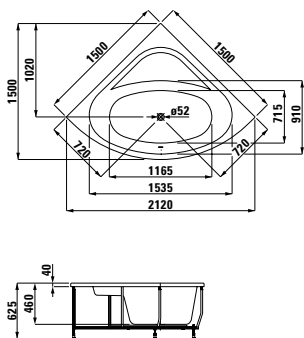

24450.1

Rohová vana, sanitární akrylát,
1500x1500 mm, vestavná verze,
s rámem, též k dispozici s whirl-
systémem

24450.7

Totéž co výše, s panelem

Obdélníková sprchová vanička,
sanitární akrylát

	A	B
21150.5	750	900
21150.8	800	1000
21150.9	900	1000
21250.2	800	1200
21250.3	900	1200