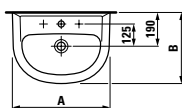

ø1995.1  
Kryt na sifon, keramický

**Možnosti:** .104 .108 .109 .142 .156

Kompaktní umyvadlo ○/●/●●●

	A	B
ø1495.1	550	400
ø1495.2	600	420

ø1995.0  
Sloup, keramický

ø1995.1  
Kryt na sifon, keramický

**Možnosti:** .104 .108