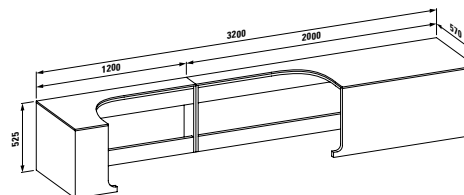

45851.3

Nábytkový modul pro zápusťnou vanu 24497.0, odkládací plocha vpravo, celková délka 3200 mm