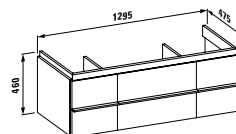

CASE FOR LIVING SQUARE

Skříňka pod umyvadlo, s prostorově úsporným sifonem a systémem SoftClose, vhodná pro umyvadlo living square s1543.3

40114.1
s jednou zásuvkou

40114.2
se dvěma zásuvkami

Nožičky, objednat zvlášť:
48309.7

Barvy: .463 .464 .519 .548 .999

Skříňka pod umyvadlo, s prostorově úsporným sifonem a systémem SoftClose, vhodná pro umyvadlo living square s1643.1

40121.1
s jednou zásuvkou

40121.2
se dvěma zásuvkami

Nožičky, objednat zvlášť:
48309.7

Barvy: .463 .464 .519 .548 .999

Skříňka pod umyvadlo, s prostorově úsporným sifonem a systémem SoftClose, vhodná pro umyvadlo living square s1643.3

40126.1
s jednou zásuvkou

40126.2
se dvěma zásuvkami

Nožičky, objednat zvlášť:
48309.7

Barvy: .463 .464 .519 .548 .999

Barvy nábytku

Prosím uveďte číslo barvy v objednávce:

Více informací o nabídce 38 barev viz kapitoly „Vlastnosti a výhody produktů“.

Skříňka pod umyvadlo, s místošetřícím sifonem and soft close mechanismem, pro umyvadlo s1743.8

40142.1
s jednou zásuvkou

40142.2
se dvěma zásuvkami

NEW

Nožičky, objednat zvlášť:
48309.7

Barvy: .463 .464 .519 .548 .999

Skříňka pod umyvadlo, s místošetřícím sifonem and soft close mechanismem, pro umyvadlo s1743.9

40144.1
s jednou zásuvkou

40144.2
se dvěma zásuvkami

NEW

Nožičky, objednat zvlášť:
48309.7

Barvy: .463 .464 .519 .548 .999

Skříňka pod umyvadlo, se dvěma skleněnými policemi, s prostorově úsporným sifonem a systémem SoftClose, vhodná pro 1300 mm umyvadla living square s1643,5 a s1643.6

40131.1
s jednou zásuvkou a dvěma dvířky vlevo/vpravo

40131.2
se dvěma zásuvkami a dvěma dvířky vlevo/vpravo

Nožičky, objednat zvlášť:
48309.7

Barvy: .463 .464 .519 .548 .999