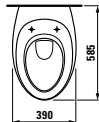

Barvy: .000

82097.6

Závěsný klozet, hluboké splachování