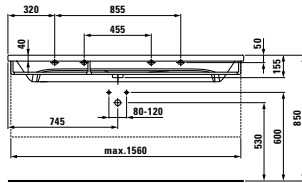

PALOMBA COLLECTION

81480.4

Umyvadlo, také k zabudování do nábytku

Možnosti: .104 .109 .111 .112

Držák na ručník, chromovaný

38180.1 (760 mm)
pro umyvadlo 81480.4

Skříňka pod umyvadlo se 2 zásuvkami, s prostorově úsporným sifonem, pro umyvadlo 81480.4

40720.2
bez zásuvky (elektrické)

40722.2
s eurozásuvkou

40724.2
s LED osvětlením a eurozásuvkou

Barvy: .220 .222 .223

81480.6

Umyvadlo, také k zabudování do nábytku

Možnosti: .104 .109 .111 .112

Držák na ručník, chromovaný

38180.2 (1 160 mm)
pro umyvadlo 81480.6

Skříňka pod umyvadlo se 4 zásuvkami, s prostorově úsporným sifonem, pro umyvadlo 81480.6

40730.4
bez zásuvky (elektrické)

40732.4
s eurozásuvkou

40734.4
s LED osvětlením a eurozásuvkou

Barvy: .220 .222 .223

81480.8

Umyvadlo, také k zabudování do nábytku

Možnosti: .104 .109 .111 .112

Držák na ručník, chromovaný

38180.3 (1 560 mm)
pro umyvadlo 81480.8

Skříňka pod umyvadlo se 4 zásuvkami, s prostorově úsporným sifonem, pro umyvadlo 81480.8

40740.4
bez zásuvky (elektrické)

40742.4
s eurozásuvkou

40744.4
s LED osvětlením a eurozásuvkou

Barvy: .220 .222 .223

81480.9

Umyvadlo, také k zabudování do nábytku

Možnosti: .104 .109 .111 .112

Držák na ručník, chromovaný

38180.4 (1 560 mm)
pro umyvadlo 81480.9

Skříňka pod umyvadlo se 4 zásuvkami, s prostorově úsporným sifonem, pro umyvadlo 81480.9

40745.4
bez zásuvky (elektrické)

40747.4
s eurozásuvkou

40749.4
S LED a zásuvkou (elektrickou) EU

Barvy: .220 .222 .223