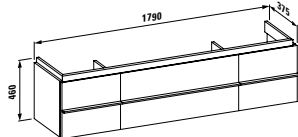

Barvy: .463 .464 .519 .548 .999

49095.0
Držák na ručník, eloxovaný hliník, 270 mm

Vhodné pro:
case for palace
40110.1, 40110.2, 40125.1, 40125.2, 40130.1, 40130.2, 40135.1, 40135.2, 40135.3, 40135.4, 40140.1, 40140.2

49095.1
Držák na ručník, eloxovaný hliník, 320 mm

Vhodné pro:
case for palace
40115.1, 40115.2, 40120.1, 40120.2, 40122.1, 40122.2, 40133.1, 40133.2, 40150.1, 40150.2, 40153.1, 40153.2, 40160.1, 40160.2, 40162.1, 40162.2