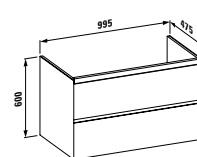

Barvy: .220 .222 .223