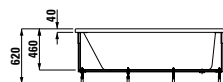

22352.1

Prostorově úsporná vana, sanitární akrylát, 1700x750 mm, vestavná verze, do levého rohu, s rámem