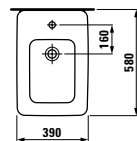

83090.1.304

Závěsný bidet