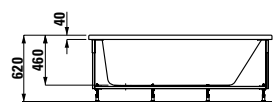

## 22250.1

Vana, sanitární akrylát,  
1700x700 mm, vestavná verze,  
s rámem, též k dispozici s whirl-  
systémem