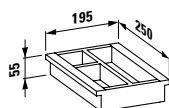

40920.0

Dělicí systém do zásuvek malý, pro 40900.0/3 a 40903.0/1/2/3/4

Barvy: .250 .251