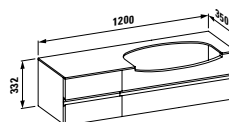

Barvy: .630 .631