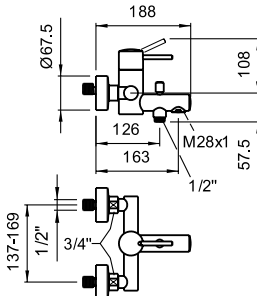

32113.7.004.146.1

Vanová nástěnná páková baterie, kartuše Ecototal, průtok: vanový výtok 20,5 l/min, sprcha 15 l/min, kompletní s hadicí 1800 mm a ruční sprchou Aquajet Multi

32113.7.004.400.1

Vanová nástěnná páková baterie, kartuše Ecototal, průtok: vanový výtok 20,5 l/min, sprcha 15 l/min, s armaturami, bez příslušenství