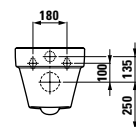

KLOZET HIJET

HiJet je nový typ klozetu s vysoce výkonným splachováním na 4,5 a 6 l. Tento jedinečný model splňuje všechny světové normy. Zkušební testy prokázaly, že klozet je plně připraven vyhovět i požadavkům budoucnosti, neboť dosahuje vynikajících výsledků splachování už při objemu 2-3 litry, pokud je k tomu uzpůsoben odpadní systém. Tento systém splachování byl přihlášen k patentování.

82066.1

Závěsný klozet HiJet, hluboké splachování