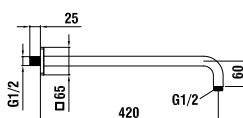

36798.1.004.210.1
Hlavová sprcha kruhová Ø 206 mm*

36798.1.004.220.1
Hlavová sprcha kruhová Ø 247 mm*

36798.1.004.230.1
Hlavová sprcha kruhová Ø 306 mm*

36798.1.004.240.1
Hlavová sprcha kruhová Ø 356 mm*

* nástěnné nebo nástropní rameno
je nutno objednat zvlášť