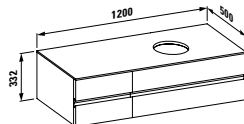

42416.2

Pro 81897.3 se 3 zásuvkami

Barvy: .630 .631

49240.2

Dělicí systém do zásuvek

Nelze kombinovat s:

43012.1 / 43022.1 / 42405.3 / 42415.1 / 42415.2 / 42436.0