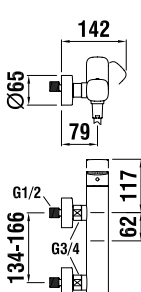

33175.7.004.136.1

Sprchová nástěnná páková baterie, průtok 10,8 l/min, měřeno u ruční sprchy, se sprchovou hadicí 1500 mm a ruční sprchou MyCity100

33175.7.004.400.1

Sprchová nástěnná páková baterie, průtok 10,8 l/min, měřeno u ruční sprchy, bez příslušenství