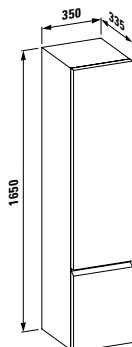

Barvy: .423 .463 .464 .479 .480
.999

49095.0
Držák na ručník, aluminium, 270 mm

Vhodné pro:
LAUFEN pro S
48302.1, 48302.2, 48303.1, 48303.2

49095.2
Držák na ručník, aluminium, 400 mm

Vhodné pro:
LAUFEN pro S
48335.1, 48335.2, 48337.1, 48337.2, 48342.1, 48342.2, 48345.1, 48345.2, 48350.1, 48350.2, 48355.1, 48355.2, 48357.1, 48357.2, 48357.1, 48357.2, 86096.1, 86096.2, 86096.3, 86096.4, 86096.5, 86096.6

Barvy: .104 .105 .106