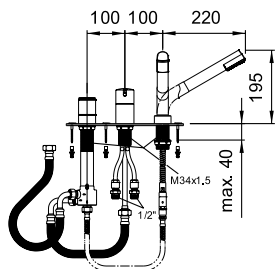

32113.3.004.284.1

Vanová třířetvorová baterie, dosah výtoku 220 mm, pevný výtok, na krycí desce, pro vnější přívod vody, kartuše Ecototal

32113.3.904.284.1

Vanová třířetvorová baterie, dosah výtoku 220 mm, pevný výtok, bez krycí desky, pro vnější přívod vody, kartuše Ecototal