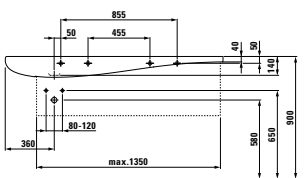

Možnosti: .104 .109

81897.3 ○
Umyvadlová mísa, s odkládací
plochou vpravo nebo vlevo

Vhodné pro skříňku:
42416.1, 42416.2, 42426.1, 42426.2,
42422.4, 42424.4