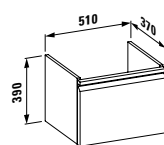

48302.2

se zásuvkou a vnitřní zásuvkou

Nožičky, objednat zvlášť:
48309.5

Barvy: .423 .463 .464 .479 .480
.999

Skříňka pod umyvadlo, s prostorově úsporným sifonem a systémem SoftClose, pro umyvadlo 81096.2

48335.1

se zásuvkou