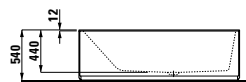

Možnosti: .616 .627

22333,5

Vana, solid surface, 1 700x860 mm, volně stojící, do pravého rohu, s panelem vlevo, s úzkým osvětleným otvorem pro přepad a armaturní deskou na přední straně, s rámem