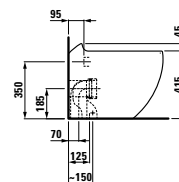

ILBAGNOALESSI ONE

87097.0

Držák toaletního papíru

Barvy: .000

87097.2

Police s integrovaným držákem na ručník

Barvy: .000

82097.6

Závěsný klozet, hluboké splachování

Barvy: .400

82197.1

Stojící klozet, hluboké splachování odpad VARIO

87097.6

Věšák

Barvy: .000

Screwed and glued mounting possible

Možnosti:

.000 Šroubové upevnění

.899 Adhezivní upevnění

Barvy keramiky

83097.1

Závěsný bidet

Možnosti: .304

83297.1

Stojící bidet

Možnosti: .304