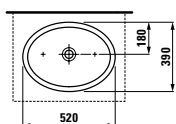

Možnosti: .109 .112

81896.1/2*

Vestavné umyvadlo, bez armaturní desky

* broušená spodní část umyvadla