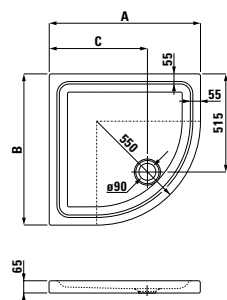

A	B	C
85295.3	800	800	515
85395.3	900	900	620

Barvy sprchových vaniček