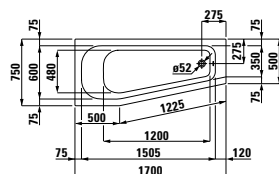

22352.0

Prostorově úsporná vana, sanitární akrylát, 1700x750 mm, vestavná verze, do levého rohu