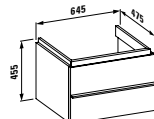

Barvy: .463 .464 .519 .548 .999

Skříňka pod umyvadlo, s prostorově úsporným sifonem a systémem SoftClose, vhodná pro umyvadlo living square s1643.3

40126.1
s jednou zásuvkou

40126.2
se dvěma zásuvkami

Nožičky, objednat zvlášť:
48309.7