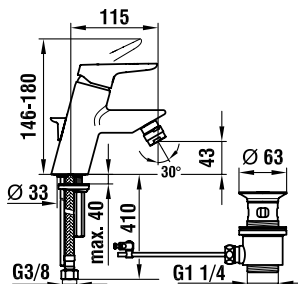

TWINPRO

31150.1.004.111.1

Umyvadlová páková baterie, s výtokem 105 mm, kartuše Ecototal, průtok 11,5 l/min, s automatickou výpustí

31150.1.004.110.1

Umyvadlová páková baterie, s výtokem 105 mm, kartuše Ecototal, průtok 11,5 l/min, bez automatické výpusti

34150.1.004.111.1

Bidetová páková baterie, kartuše Ecototal, průtok 11,5 l/min, s automatickou výpustí

32150.7.004.147.1

Vanová nástěnná páková baterie, kartuše Ecototal, průtok: vanový výtok 21,7 l/min, ruční sprcha 19,8 l/min, se sprchovou hadicí 1500 mm a ruční sprchou Aquajet

32150.7.004.400.1

Vanová nástěnná páková baterie, s armaturami, bez příslušenství

33150.7.004.147.1

Sprchová nástěnná páková baterie, kartuše Ecototal, se sprchovou hadicí 1500 mm a ruční sprchou Aquajet

33150.7.004.400.1

Sprchová nástěnná páková baterie, kartuše Ecototal, bez příslušenství

32150.6.004.000.1

Vrchní sada podomítkové vanové baterie s přepínačem pro Simibox Standard & Light, ruční sprcha 18,1 l/min, kartuše Ecototal, s přepínačem

32150.6.004.010.1

Vrchní sada podomítkové vanové baterie s přepínačem pro Simibox Standard & Light, ruční sprcha 18,1 l/min, kartuše Ecototal, s přepínačem a zavzdušňovacím ventilem

33150.6.004.000.1

Vrchní sada podomítkové sprchové baterie s přepínačem pro Simibox Standard & Light, 18,1 l/min, kartuše Ecototal

37898.0.000.000.1

Simibox, těleso pro podomítkové baterie

37898.0.000.100.1

Simibox Light, podomítkové těleso pro sprchové a vanové vrchní sady s uzavíracím ventilem

37898.0.000.101.1

Simibox Light, podomítkové těleso pro sprchové a vanové vrchní sady bez uzavíracího ventilu

37998.0.003.000.1

Montážní lišty pro Simibox

37998.0.000.500.1

Příruba pro Simibox

37998.0.000.050.1

Prodlužovací sada L = 25 mm