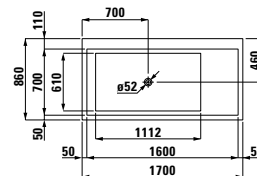

Možnosti: .616 .627