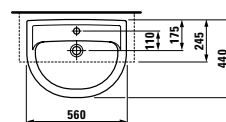

Možnosti: .104