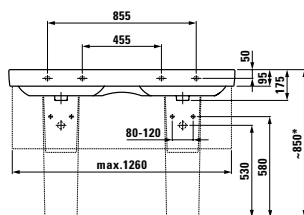

Možnosti: .104 .108 není dostupné s krytem sifonu .109

- Umyvadlo Compact, také k zabudování do nábytku

	A	B
81895.8	550	510
81895.9	600	560

- 81995.0
  Sloup, keramický
- 81995.1
  Kryt na sifon, keramický
- Umyvadlo, broušená spodní část umyvadla ○/●/●●●

	A
81795.8	550
81795.9	600