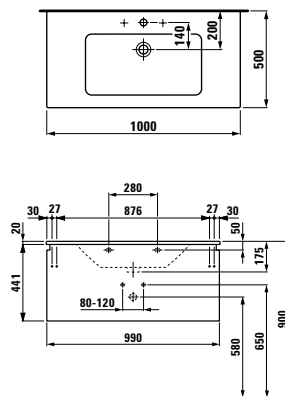

LAUFEN PRO S

86096.1

Umyvadlo montovatelné na zeď, se skříňkou pod umyvadlo, glazovaný spodní okraj umyvadla, se zásuvkou, s 1 otvorem pro baterii

86096.2

Umyvadlo montovatelné na zeď, se skříňkou pod umyvadlo, glazovaný spodní okraj umyvadla, se zásuvkou, a vnitřní zásuvkou, s 1 otvorem pro baterii

Možnosti: .104

Barvy nábytku:

.423 .463 .464 .479 .480

Barva keramiky: .000

86096.3

Umyvadlo montovatelné na zeď, se skříňkou pod umyvadlo, glazovaný spodní okraj umyvadla, se zásuvkou, s 1 otvorem pro baterii

86096.4

Umyvadlo montovatelné na zeď, se skříňkou pod umyvadlo, glazovaný spodní okraj umyvadla, se zásuvkou, a vnitřní zásuvkou, s 1 otvorem pro baterii

Možnosti: .104

Barvy nábytku:

.423 .463 .464 .479 .480

Barva keramiky: .000

86096.5

Umyvadlo montovatelné na zeď, se skříňkou pod umyvadlo, glazovaný spodní okraj umyvadla, se zásuvkou, s 1 otvorem pro baterii

86096.6

Umyvadlo montovatelné na zeď, se skříňkou pod umyvadlo, glazovaný spodní okraj umyvadla, se zásuvkou, a vnitřní zásuvkou, s 1 otvorem pro baterii

Možnosti: .104

Barvy nábytku:

.423 .463 .464 .479 .480

Barva keramiky: .000

Barvy nábytku

Uveďte kód barvy ve své objednávce:

Více informací o nabídce 38 barev viz kapitoly „Vlastnosti a výhody produktů“.

* Multicolor není k dispozici pro: 86096.1, 86096.2, 86096.3, 86096.4, 86096.5, 86096.6

Držák na ručník k nábytku