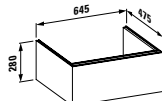

Barvy: .220 .222 .223

Skříňka pod umyvadlo se 2
zásuvkami, s prostorově úsporným
sifonem, pro umyvadlo 81780.2

40630.2
bez zásuvky (elektrické)

40632.2
s eurozásuvkou

40634.2
s LED osvětlením a eurozásuvkou