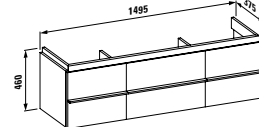

Barvy: .463 .464 .519 .548 .999

Skříňka pod umyvadlo, se dvěma skleněnými policemi, s prostorově úsporným sifonem a systémem SoftClose a čelem, k umyvadlu 81370.6, 81470.6

40135.3
s jednou zásuvkou a dvěma dvířky vlevo/vpravo

40135.4
se dvěma zásuvkami a dvěma dvířky vlevo/vpravo

Nožičky, objednat zvlášť:
48309.4