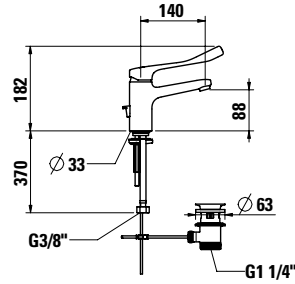

CITYPRO LIBERTY

31195.1.004.521.1

citypro Liberty umyvadlová baterie s pevným výtokem 140 mm, lékařská páka, kartuše s omezovačem teploty a průtoku, s automatickou výpustí

31195.1.004.520.1

Totéž co výše, bez automatické výpusti