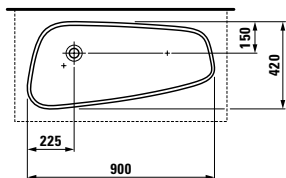

PALOMBA COLLECTION

81680.1

Umyvadlová mísa