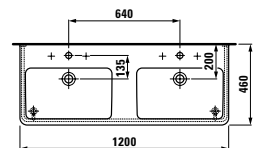

Optionen: .104 .107 .108* .109

- 81496.8 ○/●/●●●*
  Dvojumyvadlo do nábytku
- 81996.2
  Sloup, keramický
- 81996.3
  Kryt na sifon, keramický