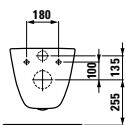

LAUFEN PRO

82095.6

Závěsný klozet, hluboké splachování

4,5L 3L