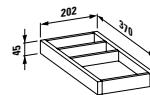

Barvy: .630 .631