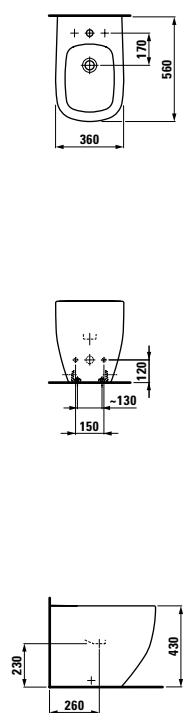

Možnosti: .304 .308

82480.6

Stojící kombinální mísa, kapotovaná ke zdi, hluboké splachování, armatura Dual Flush, odpad VARIO