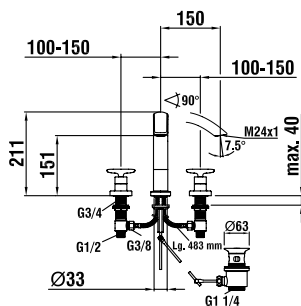

31270.3.004.221.1

Umyvadlová tříťvorová kohoutková baterie s otočným výtokem 115 mm, průtok 8 l/min, s automatickou výpustí

31270.6.004.120.1

Umyvadlová tříťvorová podomítková baterie, průtok 8 l/min, 190 mm pevný výtok