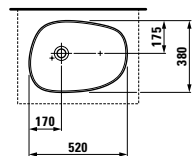

Možnosti: .112

81680.2

Umyvadlová mísa