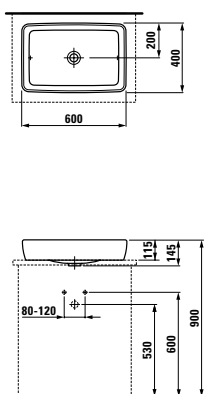

LAUFEN PRO S

81695.2 ○
Umyvadlová mísa bez armaturní desky

Možnosti: .112

81196.6 ○/●/●●●
Vestavěné umyvadlo, s armaturní deskou