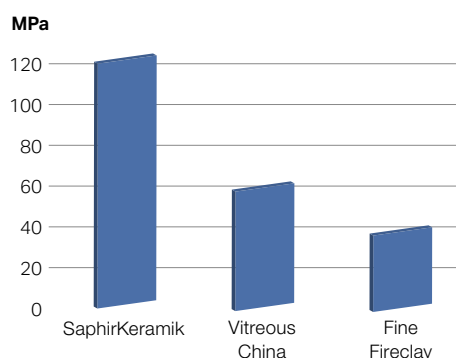

SaphirKeramik

PEVNOST V OHYBU

Zdroj: Bundesanstalt für Materialforschung und Prüfung, Berlin, 2011