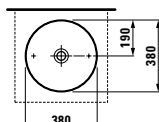

LIVING SAPHIRKERAMIK

81143.3
Umyvadlová mísa

Neuzavíratelný odpadní ventil s keramickou krytkou 89818.8 doporučeno

Možnosti: .112

81143.4
Umyvadlová mísa

Neuzavíratelný odpadní ventil s keramickou krytkou 89818.8 doporučeno

Možnosti: .112

81143.5
Umyvadlová mísa

Neuzavíratelný odpadní ventil s keramickou krytkou 89818.8 doporučeno

Možnosti: .112

Barvy keramiky

.000 bílá

.400 bílá LCC

Barvy nábytku

.463 bílá mat

➔ Další informace:
Vlastnosti a výhody
SaphirKeramik

Stojící skříňka pod umyvadlo, upevnění ke zdi, prostorově úsporný sifon, pro umyvadlovou mísu 81143.3

40530.1
1 závěs dvířek vlevo, 1 polička

40530.2
1 závěs dvířek vpravo, 1 polička

Barvy: .463

40533.3
Stojící skříňka pod umyvadlo, upevnění ke zdi, se 3 zásuvkami a prostorově úsporným sifonem, pro umyvadlovou mísu 81143.4

Barvy: .463

Vysoká skříňka se 4 policemi

40535.1
závěs dveří vlevo

40535.2
závěs dveří vpravo

Barvy: .463

49095.0
Držák na ručník, aluminium, 270 mm

Vhodné pro:
living square
40530.1, 40530.2, 40533.3