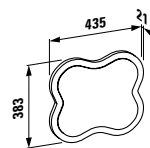

46160.1
Zrcadlo ve tvaru květiny

Barvy: .469

46161.1
Zrcadlový segment – hlava ousenky