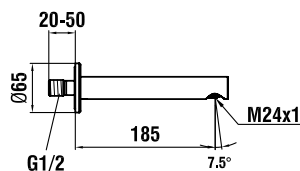

TWINPRIME PIN

37162.0.004.060.1

Výtok nástěnný, 185 mm