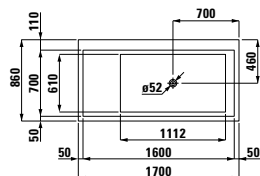

Možnosti: .616 .627

22333.2

Vana, solid surface, 1 700 x860 mm, volně stojící, s úzkým osvětleným otvorem pro přepad a armaturní deskou na přední straně, se speciální konstrukcí pro usnadnění instalace