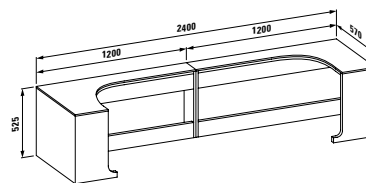

45851.1

Nábytkový modul pro zápusťnou vanu 24497.0, celková délka 2400 mm