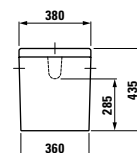

89568.0

Sedátko s poklopem, odnímatelné

89568.1

Sedátko s poklopem, odnímatelné, se zpomalovacím sklápěcím systémem

Barvy nábytku

- .560 bílá
- .561 wenge
- .562 dub

Barvy keramiky

- .000 bílá
- .400 bílá LCC