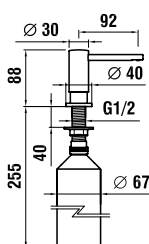

37898.0.000.000.1

Simibox, těleso pro podomítkové baterie

37898.0.000.100.1

Simibox Light, podomítkové těleso pro sprchové a vanové vrchní sady s uzavíracím ventilem

37898.0.000.101.1

Simibox Light, podomítkové těleso pro sprchové a vanové vrchní sady bez uzavíracího ventilu

37998.0.003.000.1

Montážní lišty pro Simibox

37998.0.000.500.1

Příruba pro Simibox

37998.0.000.050.1

Prodlužovací sada L = 25 mm

37998.0.000.060.1

Prodlužovací sada L = 50 mm

37998.4.004.050.1

Krycí rozeta prodlužovací sady, L = 15 mm

37998.4.004.060.1

Krycí rozeta prodlužovací sady, L = 30 mm

38332.2.004.300.1

Zásobník na mýdlo, vysunutí 92 mm, kovová pumpa, se zásob. 500 ml

Láhev pro zásobník na mýdlo:

250 ml = 39098.0.000.420.1

500 ml = 39098.0.000.421.1

1000 ml = 39098.0.000.422.1