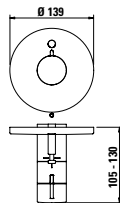

32362.6.004.000.1

twintherm vrchní sada podomítkové termostatické vanové baterie s přepínačem pro Simibox Standard & Light, s přepínačem

32362.6.004.010.1

twintherm vrchní sada podomítkové termostatické vanové baterie s přepínačem pro Simibox Standard & Light, s přepínačem a zavzdušňovacím ventilem