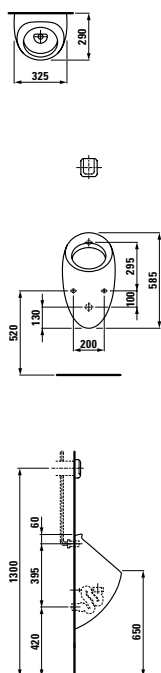

89297.1

Sedátko s poklopem, odnímatelné, se zpomalovacím sklápěcím systémem

84097.5

Odsávací urinál bez krytu

Možnosti: .000 bez mušky
.400 s muškou

84097.1

Odsávací urinál s poklopem

89497.1

Kryt urinálu