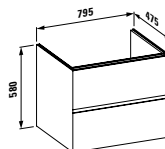

Barvy: .220 .222 .223

81780.6 ○/●
Umyvadlo, také k zabudování do
nábytku