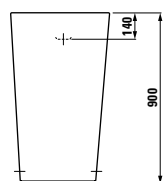

Možnosti: .104 .109 .111 .112

81180.3

Volně stojící umyvadlo