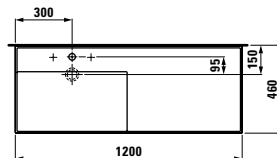

Barvy: .000 .020 .400 .757 .759
Možnosti: .104 .108 .111 .112 .158 .814 .815

81033.5 ○/●/●●/●●●

Umyvadlo, odkládací plocha vlevo, se speciálním skrytým odpadem