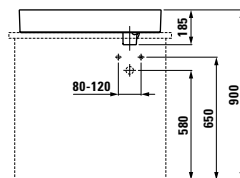

Barvy: .000 .020 .400 .757 .759
Možnosti: .111 .112 .158 .104 .108

81533.1 ○/●/●●/●●●
Umyvátka, se speciálním skrytým odpadem