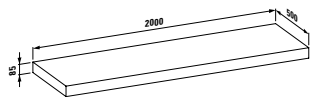

Barvy: .630 .631

42440.2
Zásuvkový díl 400 mm pro montáž pod umyvadlovou desku, 2 zásuvky, systém Softclose

Barvy: .630 .631

42442.2
Zásuvkový díl 800 mm pro montáž pod umyvadlovou desku, 2 zásuvky, systém Softclose