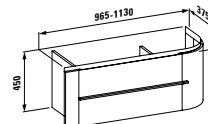

Barvy: .463 .464 .519 .548 .999

Skříňka pod umyvadlo, s prostorově úsporným sifonem a systémem Softclose, pro 81670.2

40153.1
s jednou zásuvkou

40153.2
se dvěma zásuvkami