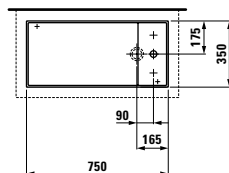

Barvy: .000 .020 .400 .757 .759
Možnosti: .111 .112 .158 .104 .108

81533.1 ○/●/●●/●●●
Umyvátka, se speciálním skrytým odpadem