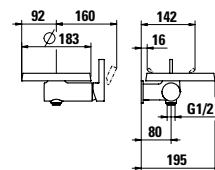

Včetně 1 plastového disku v provedení transparent

57698.1.000.100.1

Simibox, podomítkové těleso 1-bodové 37698.1.000.100.1, pro umyvadlové, vanové nebo sprchové baterie