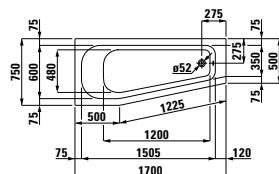

22352.1

Prostorově úsporná vana, sanitární akrylát, 1700x750 mm, vestavná verze, do levého rohu, s rámem