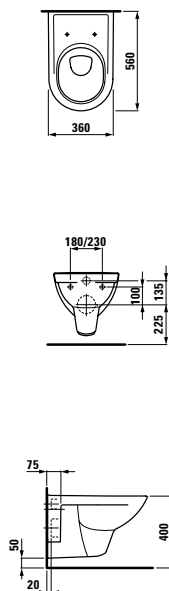

§2095.5

Závěsný klozet, hluboké splachování (vzdálenost mezi montážními otvory 230 mm)