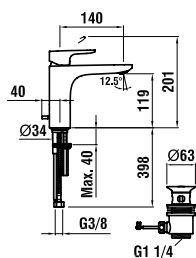

31175.1.704.120.1

viz výše, bez automatické výpusti

38332.2.004.300.1

Zásobník na mýdlo, vysunutí 92 mm, kovová pumpa, plnění shora, se zásobníkem 500 ml

Láhev pro zásobník na mýdlo:

250 ml = 39098.0.000.420.1