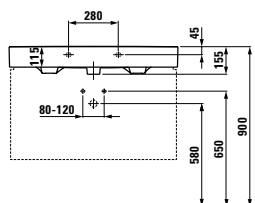

Barvy: .000 .400
Možnosti: .104 .108 .109 .111 .112
.136 .158

81228.1
Umyvadlová mísa