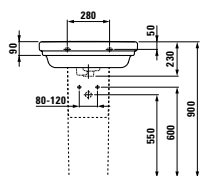

81068.6
Umyvadlo, také k zabudování do
nábytku, řezatelné 700 mm

81968.0
Sloup, keramický

81968.1
Kryt na sifon, keramický

87868.1/2
Boční kryt classic, keramický,
levý/pravý