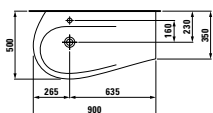

ILBAGNOALESSI ONE

81497.5 ○/●
Umyvadlo do nábytku, asymetrické,
s odkládací plochou vpravo

Vhodné pro skříňku:
42447.0

Možnosti: .104 .109

81497.6 ○/●
Umyvadlo do nábytku, asymetrické,
s odkládací plochou vlevo

Vhodné pro skříňku:
42445.0