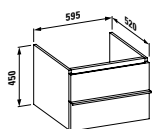

Barvy: .463 .519 .548

Zásuvkový element 800 mm,
se systémem SoftClose

40522.3

se dvěma zásuvkami a prostorově
úsporným sifonem

40522.4

se dvěma zásuvkami