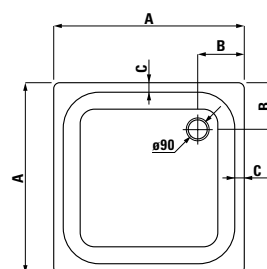

Barvy sprchových vaniček Indura

.000 bílá

.600 bílá antislip

Čtvercová sprchová vanička, smaltovaná ocel 3,5 mm, extra plochá 25 mm, s protihlukovou izolací

	A	B	C
≥1500.1.040	800	220	45
≥1500.2.040	900	220	45
≥1500.4.040	1000	270	95