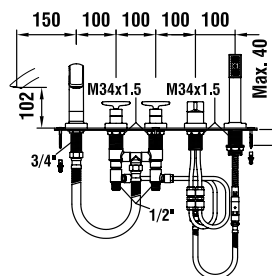

32270.5.004.384.1

Vanová pětiotvorová baterie, s pevným výtokem 150 mm, s krycí deskou, k upevnění na okraj vany

32270.5.904.384.1

Vanová pětiotvorová baterie, s pevným výtokem 150 mm, bez krycí desky, k upevnění na okraj vany