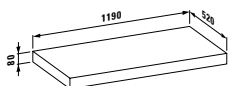

Barvy: .463 .519 .548

Umyvadlová deska 1600 mm,
včetně 2 montážních konzolí

40515.0
bez výřezu

40515.1
s výřezem uprostřed

40515.2
s výřezem vlevo

40515.3
s výřezem vpravo

40515.4
s výřezem vlevo a vpravo