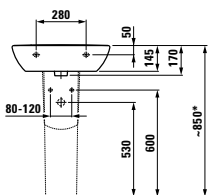

ø1995.1  
Kryt na sifon, keramický

**Možnosti:** .104 .108 .109 .142 .156

Kompaktní umyvadlo ○/●/●●●

	A	B
ø1495.1	550	400
ø1495.2	600	420

ø1995.0  
Sloup, keramický

ø1995.1  
Kryt na sifon, keramický

**Možnosti:** .104 .108