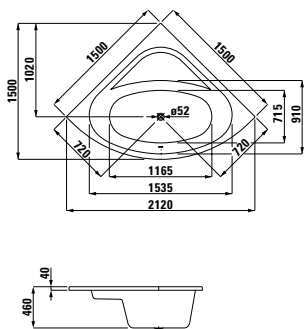

LAUFEN SOLUTIONS

24450.0

Rohová vana, sanitární akrylát,
1500x1500 mm, vestavná