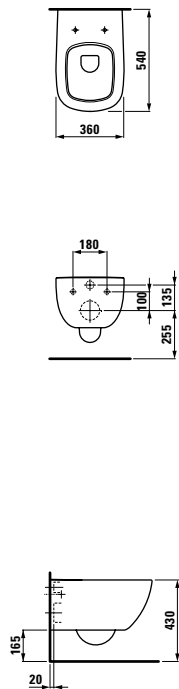

PALOMBA COLLECTION

82080.1

Závěsný klozet, hluboké splachování

83080.1.304

Závěsný bidet, 1 otvor pro baterii