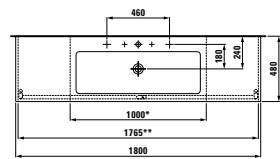

81643.6  
Dvojumyvadlo, také k zabudování do nábytku

NEW

Možnosti: .104 .107 .108 .109

81643.8  
Umyvadlo, také k zabudování do nábytku

NEW

Možnosti: .104 .107 .108 .109 .135.147

Keramická police, řezatelná