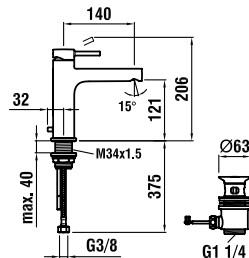

31162.1.004.121.1

Umyvadlová páková baterie s výtokem 140 mm, průtok 5,7 l/min, s automatickou výpustí

31162.1.004.120.1

Totéž co výše, bez automatické výpusti