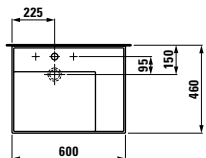

KARTELL BY LAUFEN

81033.4 ○/●/●●/●●●

Umyvadlo, odkládací plocha vpravo, se speciálním skrytým odpadem

Barvy: .000 .020 .400 .757 .759
Možnosti: .111 .112 .158 .104 .108

81033.8 ○/●/●●/●●●

Umyvadlo do nábytku, odkládací plocha vpravo, se speciálním skrytým odpadem

NEW