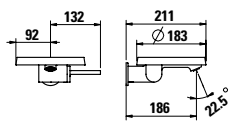

Včetně 1 plastového disku v provedení transparent

31133.7.004.120.1

Nástěnná umyvadlová baterie (Disk) pro Simibox 1-Point, pevný výtok 186 mm, kartuše Joystick

Simibox, podomítkové těleso 1-bodové 37698.1.000.100.1, objednat zvlášť