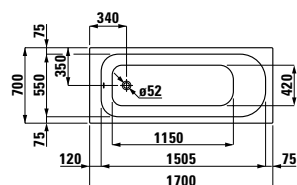

LAUFEN SOLUTIONS

22250.0

Vana, sanitární akrylát,
1700x750 mm, vestavná verze