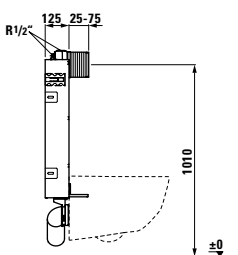

TW1, 89466.3

Podomítkový modul pro obezdění, pro závěsný klozet, dual flush 6/3L, nastavitelné i na 4,5/3L