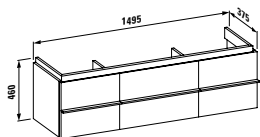

Barvy: .463 .464 .519 .548 .999

Skříňka pod umyvadlo, se dvěma skleněnými policemi, s prostorově úsporným sifonem a systémem SoftClose a čelem, k umyvadlu 81170.8, 81270.8, 81370.8, 81470.8

40140.1
s jednou zásuvkou a dvěma dvířky vlevo/vpravo

40140.2
se dvěma zásuvkami a dvěma dvířky vlevo/vpravo

Nožičky, objednat zvlášť:
48309.4