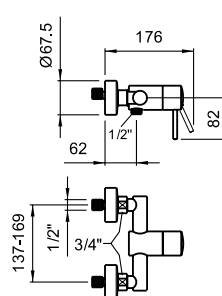

33113.7.004.146.1

Sprchová nástěnná páková baterie, kartuše Ecototal, průtok 15 l/min, pro montáž na podlahu, kompletní s hadicí 1800 mm a ruční sprchou Aquajet Multi

33113.7.004.400.1

Sprchová nástěnná páková baterie, kartuše Ecototal, průtok 15 l/min, bez příslušenství