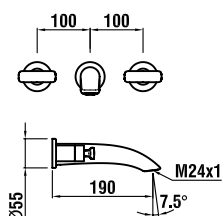

31270.6.004.120.1

Umyvadlová tříťvorová podomítková baterie, průtok 8 l/min, 190 mm pevný výtok