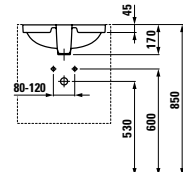

LAUFEN PRO B

81395.1

Shora zápusné umyvadlo

Možnosti: .104 .109

81296.2

Umyvadlová mísa

Možnosti: .109 .112

48303.5

Skříňka pod umyvadlo, s jednou zásuvkou a interní policí, s čelem, s prostorově úsporným sifonem a systémem SoftClose 81095.1, 81095.2, 81095.3

Nožičky, objednat zvlášť:
48309.3

Barvy: .423 .463 .464 .999

Barvy nábytku

Uvedte kód barvy do své objednávky:

Více informací o nabídce 38 barev viz kapitoly „Vlastnosti a výhody produktů“.

81296.4

Umyvadlová mísa

Možnosti: .109 .112

81896.1/2*

Vestavné umyvadlo, bez armaturní desky

* broušená spodní část umyvadla

Možnosti: .109 .155

49095.1

Držák na ručník, aluminium, 400 mm

Vhodné pro:
LAUFEN pro B
48303.5

Towel rail colours

Barvy keramiky

Barvy: .104 .105 .106