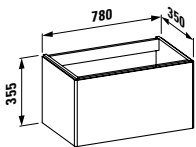

42540.1

Skříňka pod umyvadlo, s 1 zásuvkou, místošetřící sifon, pro umyvadla 81330.1/2