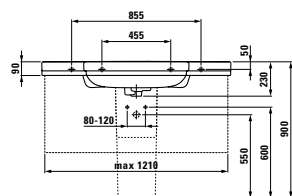

Možnosti: .104 .108 .109 .135 .147

81068.8
Umyvadlo, také k zabudování do
nábytku, řezatelné 900 mm

81968.0
Sloup, keramický

81968.1
Kryt na sifon, keramický

87868.1/2
Boční kryt classic, keramický,
levý/pravý

Možnosti: .104 .108 .109 .135 .147

81168.2
Zápustné umyvadlo shora