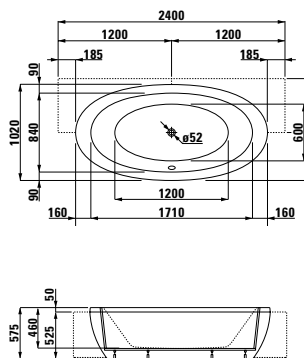

24497.0

Vana 203 x 102 cm, polozápusťná verze s panelem, sanitární akrylát