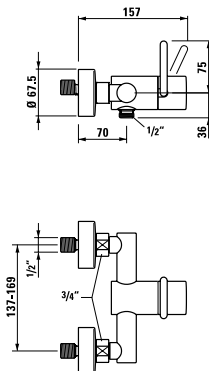

33132.7.004.144.1

Sprchová nástěnná páková baterie, ruční sprcha Uno a hadice 1800 mm

33132.7.004.400.1

Sprchová baterie, s armaturami, bez příslušenství