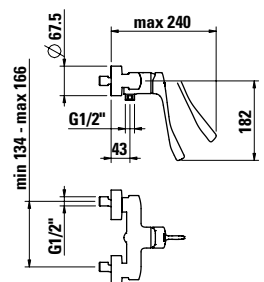

33195.7.004.138.1

citypro Liberty sprchová nástěnná páková baterie, lékařská páka, kompletní, se sprchovou hadicí 1500 mm a ruční sprchou Aquajet, kartuše s omezovačem teploty a průtoku