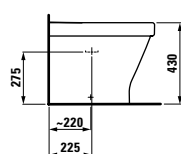

83268.1

Stojící bidet, bez laterálních otvorů pro přívod vody

Možnosti: .302 .308

82868.1

Nádrž, armatura Dual Flush, připojení vody v zadní části nádrže, z boku (vlevo nebo vpravo) pro 82468.4