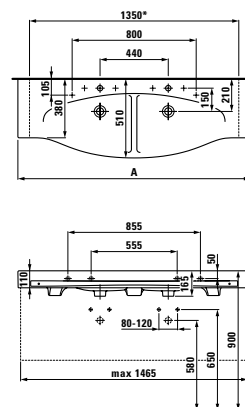

Možnosti: .104 .108 .109 .135 .147

Keramická polička, řezatelné

	A
87043.3	900
87043.4	1 200
87043.5	1 300
87043.6	1 500
87043.8	1 800