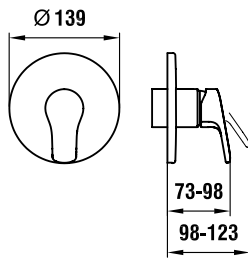

33195.6.004.000.1

Vrchní sada podomítkové sprchové baterie pro Simibox Standard & Light, kartuše Ecototal