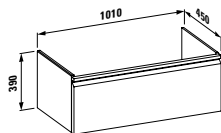

Barvy: .423 .463 .464 .479 .480
.999

Skříňka pod umyvadlo, s prostorově úsporným sifonem a systémem SoftClose, pro umyvadlo 81496.5

48356.1
se zásuvkou

48356.2
se zásuvkou a vnitřní zásuvkou

NEW

Nožičky, objednat zvlášť:
48310.1