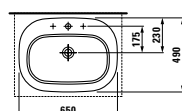

Možnosti: .104 .108 .109

Zrcadlo s rámem, s osvětlovacím
elementem

44890.1 (750 mm)

44990.1 (1 200 mm)

Zrcadlo s rámem, bez osvětlovacího
prvku

44890.5 (750 mm)

44990.5 (1 200 mm)