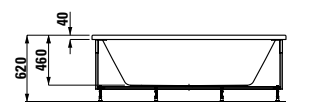

22450.1

Vana, sanitární akrylát,
1800x800 mm, vestavná verze,
s rámem, odpad uprostřed, též k
dispozici s whirlsystémem