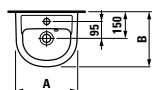

Možnosti: .104

Umývátko ○/●

	A	B
ø1595.2	450	330
ø1595.3	500	360

ø1995.2
Kryt na sifon, keramický