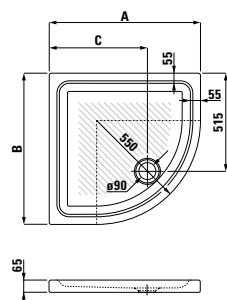

A	B	C
85295.3	800	800	515
85395.3	900	900	620

Barvy sprchových vaniček