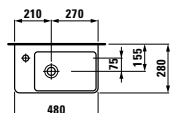

Možnosti: .104 .109

81596.1

Umývatko

81996.4

Kryt na sifon pro umývatko, keramický

81696.1

Umývatko, broušená spodní část umyvadla