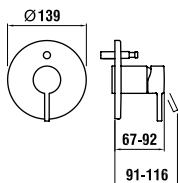

TWINPLUS

32162.6.004.000.1

Vrchní sada podomítkové vanové baterie s přepínačem pro Simibox Standard & Light , kartuše Ecototal, s přepínačem

32162.6.004.010.1

Totéž co výše, s přepínačem a zavzdušňovacím ventilem