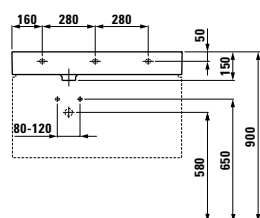

Barvy: .000 .020 .400 .757 .759
Možnosti: .104 .108 .111 .112 .158 .814 .815

81333.2 ○/●/●●/●●●

Umyvadlo do nábytku, odkládací plocha vpravo, se speciálním skrytým odpadem

NEW