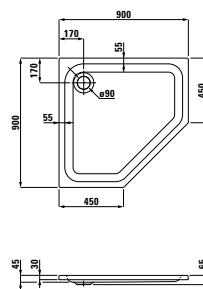

21450.2

Pětúhelníková sprchová vanička,
sanitární akrylát