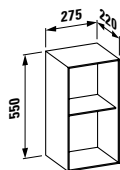

Barvy: .200 .222 .226 .227

40710.2
Obdélníková skříňka se skleněnou policí