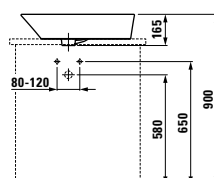

Možnosti: .112

81680.3

Umyvadlová mísa s armaturní deskou