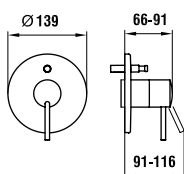

33113.6.004.000.1

Vrchní sada sprchové baterie pro Simibox, průtok 18,1 l/min

32113.6.004.010.1

Vrchní sada sprchové baterie pro Simibox, průtok 18,1 l/min, s zavzdušňovacím ventilem

32113.6.004.000.1

Vrchní sada podomítkové vanové baterie s přepínačem pro Simibox, průtok: vanový výtok 20,5 l/min, sprcha 15 l/min