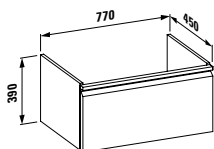

Barvy: .423 .463 .464 .999

Skříňka pod umyvadlo, s prostorově
úsporným sifonem a systémem
SoftClose, pro umyvadlo 81395.8

48307.1
se zásuvkou

48307.2
se zásuvkou a vnitřní zásuvkou

Nožičky, objednat zvlášť:
48309.2