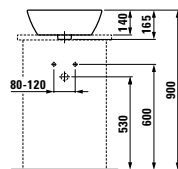

Možnosti: .109 .112

48303.5

Skříňka pod umyvadlo, s jednou zásuvkou a interní policí, s čelem, s prostorově úsporným sifonem a systémem SoftClose 81095.1, 81095.2, 81095.3

Nožičky, objednat zvlášť:
48309.3