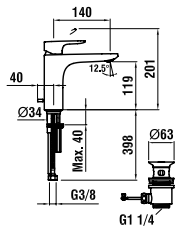

31175.1.004.121.1

Umyvadlová páková baterie s výtokem 140 mm, průtok 5,7 l/min, s automatickou výpustí

31175.1.004.120.1

Umyvadlová páková baterie s výtokem 140 mm, průtok 5,7 l/min, bez automatické výpusti