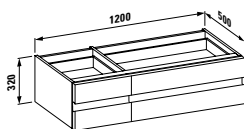

ILBAGNOALESSI ONE

Horní díl 2400 pro dvojitou skříňku pod umyvadlo

42460.2

S výřezem vlevo, pro dvojitou skříňku, se zásuvkami vlevo

42460.3

S výřezem vpravo, pro dvojitou skříňku, se zásuvkami vlevo

42460.4

S výřezem vlevo i vpravo, pro dvojitou skříňku, se zásuvkami vlevo

Při objednávce, uveďte objednáací číslo umyvadla

42417.0

Skříňka bez horního dílu, zásuvky vlevo, 4 zásuvky, s prostorově šetřícím sifonem, Softclose systém

42417.0

Skříňka bez horního dílu, zásuvky vlevo, 4 zásuvky, s prostorově šetřícím sifonem, Softclose systém

Barvy: .630 .631

Horní díl 2400 pro dvojitou skříňku pod umyvadlo

42461.2

S výřezem vlevo, pro dvojitou skříňku, se zásuvkami vpravo

42461.3

S výřezem vpravo, pro dvojitou skříňku, se zásuvkami vpravo

42461.4

S výřezem vlevo i vpravo, pro dvojitou skříňku, se zásuvkami vpravo

Při objednávce, uveďte objednáací číslo umyvadla

42418.0

Skříňka bez horního dílu, zásuvky vpravo, 4 zásuvky, s prostorově šetřícím sifonem, Softclose systém

42418.0

Skříňka bez horního dílu, zásuvky vpravo, 4 zásuvky, s prostorově šetřícím sifonem, Softclose systém

Barvy: .630 .631

Horní díl 2400 pro dvojitou skříňku pod umyvadlo

42462.4

S výřezem uprostřed, pro umyvadla vlevo i vpravo, zásuvky vlevo i vpravo

Při objednávce, uveďte objednáací číslo umyvadla

42418.0

Skříňka bez horního dílu, zásuvky vpravo, 4 zásuvky, s prostorově šetřícím sifonem, Softclose systém

42417.0

Skříňka bez horního dílu, zásuvky vlevo, 4 zásuvky, s prostorově šetřícím sifonem, Softclose systém

Barvy: .630 .631

Vysoká skříňka se zrcadlem, 4 skleněné poličky

45801.1

Závěs dveří vlevo

45802.1

Závěs dveří vpravo

45803.1

Závěs dveří vlevo, s LED osvětlenými poličkami

45804.1

Závěs dveří vpravo, s LED osvětlenými poličkami

Barvy: .630 .631