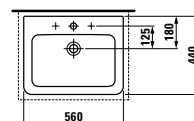

Možnosti: .104 .108 .109 .155

Barvy keramiky

- .000 bílá
- .400 bílá LCC
- .018 Bahama beige
- .037 manhattan
- .049 pergamon