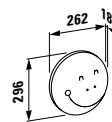

Barvy nábytku: .472

46161.1
Zrcadlový segment – hlava ousenky