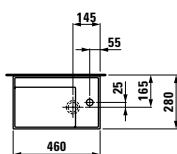

Barvy: .000 .020 .400 .757 .759
Možnosti: .111 .112

81533.5 ○/●
Umyvátka do nábytku, asymetrické, s plochou pro armaturu vlevo, se speciálním skrytým odpadem

NEW