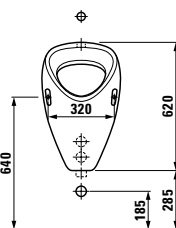

K dispozici s muškou/bez mušky