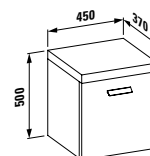

81068.6
Umyvadlo, také k zabudování do
nábytku, řezatelné 700 mm

81968.0
Sloup, keramický

81968.1
Kryt na sifon, keramický

87868.1/2
Boční kryt classic, keramický,
levý/pravý

Možnosti: .104 .108 .109 .135 .147

81068.8
Umyvadlo, také k zabudování do
nábytku, řezatelné 900 mm

81968.0
Sloup, keramický

81968.1
Kryt na sifon, keramický

87868.1/2
Boční kryt classic, keramický,
levý/pravý

Možnosti: .104 .108 .109 .135 .147

81168.2
Zápustné umyvadlo shora

Možnosti: .104 .108 .109

Zrcadlo s rámem, s osvětlovacím
elementem

44890.1 (750 mm)

44990.1 (1 200 mm)

Zrcadlo s rámem, bez osvětlovacího
prvku

44890.5 (750 mm)

44990.5 (1 200 mm)

43611.2
Skříňka pod umyvadlo, se 2
zásuvkami, s prostorově úsporným
sifonem, pro umyvadlo 81068.6

43613.2
Skříňka pod umyvadlo, se 2
zásuvkami, s prostorově úsporným
sifonem, pro umyvadlo 81068.8

46600.2
Vysoká skříňka se 4 skleněnými
policemi, závěs dveří vlevo nebo
vpravo

43614.1
Volitelná sada nožiček, 2 ks
(levá/pravá), chrom

46410.2
Kontejner, se sedací plochou a
vnitřní zásuvkou, s úchytkou