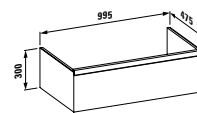

Barvy: .220 .222 .223

Umyvadlová deska 1 800, včetně 3 montážních konzolí

40685.0
bez výřezu

40685.1
s výřezem uprostřed

40685.2
s výřezem vlevo

40685.3
s výřezem vpravo

40685.4
s výřezem vlevo a vpravo