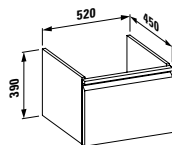

Barvy: .423 .463 .464 .999

Skříňka pod umyvadlo, s prostorově
úsporným sifonem a systémem
SoftClose, pro umyvadlo 81895.3

48304.1
se zásuvkou

48304.2
se zásuvkou a vnitřní zásuvkou

Nožičky, objednat zvlášť:
48309.2