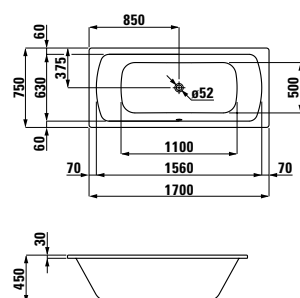

# MODERNA PLUS

22595.0.040

Vana, smaltovaná ocel 3,5 mm,  
1500x700 mm, vestavná verze, s  
protihlukovou izolací

22695.0.040

Vana, smaltovaná ocel 3,5 mm,  
1700x750 mm, vestavná verze,  
odpad uprostřed, s protihlukovou  
izolací