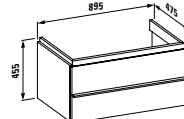

Barvy: .463 .464 .519 .548 .999