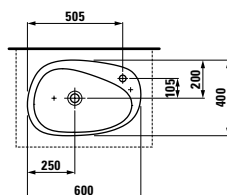

Možnosti: .112

81680.3

Umyvadlová mísa s armaturní deskou