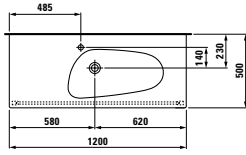

PALOMBA COLLECTION

81480.4

Umyvadlo, také k zabudování do nábytku

Možnosti: .104 .109 .111 .112

Držák na ručník, chromovaný

38180.1 (760 mm)
pro umyvadlo 81480.4

Skříňka pod umyvadlo se 2 zásuvkami, s prostorově úsporným sifonem, pro umyvadlo 81480.4

40720.2
bez zásuvky (elektrické)

40722.2
s eurozásuvkou

40724.2
s LED osvětlením a eurozásuvkou

Barvy: .220 .222 .223

81480.6

Umyvadlo, také k zabudování do nábytku

Možnosti: .104 .109 .111 .112

Držák na ručník, chromovaný

38180.2 (1 160 mm)
pro umyvadlo 81480.6

Skříňka pod umyvadlo se 4 zásuvkami, s prostorově úsporným sifonem, pro umyvadlo 81480.6

40730.4
bez zásuvky (elektrické)

40732.4
s eurozásuvkou

40734.4
s LED osvětlením a eurozásuvkou

Barvy: .220 .222 .223

81480.8

Umyvadlo, také k zabudování do nábytku

Možnosti: .104 .109 .111 .112

Držák na ručník, chromovaný

38180.3 (1 560 mm)
pro umyvadlo 81480.8

Skříňka pod umyvadlo se 4 zásuvkami, s prostorově úsporným sifonem, pro umyvadlo 81480.8

40740.4
bez zásuvky (elektrické)

40742.4
s eurozásuvkou

40744.4
s LED osvětlením a eurozásuvkou

Barvy: .220 .222 .223

81480.9

Umyvadlo, také k zabudování do nábytku

Možnosti: .104 .109 .111 .112

Držák na ručník, chromovaný

38180.4 (1 560 mm)
pro umyvadlo 81480.9

Skříňka pod umyvadlo se 4 zásuvkami, s prostorově úsporným sifonem, pro umyvadlo 81480.9

40745.4
bez zásuvky (elektrické)

40747.4
s eurozásuvkou

40749.4
S LED a zásuvkou (elektrickou) EU

Barvy: .220 .222 .223