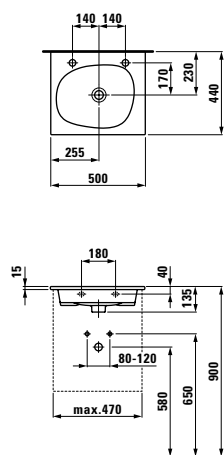

PALOMBA COLLECTION

81780.1 ○/●
Umyvadlo, také k zabudování do
nábytku

Možnosti: .105 .106 .109 .112 .113
.114

Skříňka pod umyvadlo s 1
zásuvkou, s prostorově úsporným
sifonem, pro umyvadlo 81780.1

40620.1
bez zásuvky (elektrické)

40622.1
s eurozásuvkou

Barvy: .220 .222 .223

Skříňka pod umyvadlo se 2
zásuvkami, s prostorově úsporným
sifonem, pro umyvadlovou mísu
81780.1

40620.2
bez zásuvky (elektrické)

40622.2
s eurozásuvkou

40624.2
s LED osvětlením a eurozásuvkou

Barvy: .220 .222 .223

81780.2 ○/●
Umyvadlo, také k zabudování do
nábytku