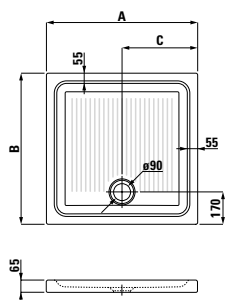

MERANO

Čtvercové sprchové vaničky,
keramické

	A	B	C
85295.1	800	800	400
85395.1	900	900	450

Obdélníkové sprchové vaničky,
keramické