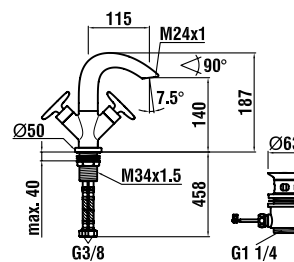

31270.1.004.211.1

Umyvadlová kohoutková baterie s otočným výtokem 115 mm, průtok 8 l/min, s automatickou výpustí