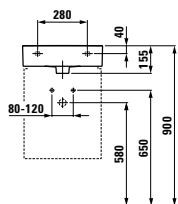

81528.1
Umývatko

81628.0
Umývatko, broušená spodní část

Barvy: .000 .400
Možnosti: .104 .109 .111 .112

81028.2
Umyvadlo

81628.2
Umyvadlo, broušená spodní část