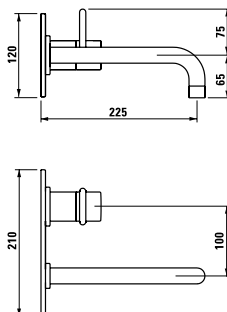

31132.6.004.120.1

Vrchní sada podomítkové umyvadlové baterie s výtokem 225 mm, průtok 12 l/min

31132.6.004.110.1

Vrchní sada podomítkové umyvadlové baterie s výtokem 175 mm, průtok 12 l/min