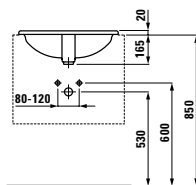

LAUFEN PRO B

81395.1

Shora zápusné umyvadlo

Možnosti: .104 .109

81296.2

Umyvadlová mísa