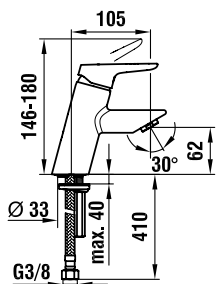

TWINPRO

31150.1.004.111.1

Umyvadlová páková baterie, s výtokem 105 mm, kartuše Ecototal, průtok 11,5 l/min, s automatickou výpustí

31150.1.004.110.1

Umyvadlová páková baterie, s výtokem 105 mm, kartuše Ecototal, průtok 11,5 l/min, bez automatické výpusti

34150.1.004.111.1

Bidetová páková baterie, kartuše Ecototal, průtok 11,5 l/min, s automatickou výpustí