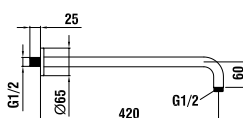

HLAVOVÉ SPRCHY, DEŠŤOVÝ EFEKT

36798.1.004.110.1
Hlavová sprcha čtvercová,
202x202 mm*

36798.1.004.120.1
Hlavová sprcha čtvercová,
242x242 mm*

36798.1.004.130.1
Hlavová sprcha čtvercová,
302x302 mm*

36798.1.004.140.1
Hlavová sprcha čtvercová,
353x353 mm*

* nástěnné nebo nástropní rameno
je nutno objednat zvlášť

36798.1.004.310.1
Hlavová sprcha obdélníková
222x342 mm*

* nástěnné nebo nástropní rameno
je nutno objednat zvlášť

36698.0.004.001.1
Nástropní rameno se čtvercovou
rozetou, 100 mm, vhodné pro
čtvercové a obdélníkové hlavové
sprchy

36698.0.004.003.1
Sprchové nástěnné rameno se
čtvercovou rozetou, 420 mm,
vhodné pro čtvercové a obdélníkové
hlavové sprchy

36798.1.004.210.1
Hlavová sprcha kruhová Ø 206 mm*

36798.1.004.220.1
Hlavová sprcha kruhová Ø 247 mm*

36798.1.004.230.1
Hlavová sprcha kruhová Ø 306 mm*

36798.1.004.240.1
Hlavová sprcha kruhová Ø 356 mm*

* nástěnné nebo nástropní rameno
je nutno objednat zvlášť

36798.1.004.410.1
Hlavová sprcha oválná
226x346 mm*

* nástěnné nebo nástropní rameno
je nutno objednat zvlášť

36698.0.004.002.1
Nástropní rameno s kruhovou
rozetou, 100 mm, vhodné pro
oválné a kruhové hlavové sprchy

36698.0.004.004.1
Sprchové nástěnné rameno s
kruhovou rozetou, 420 mm, vhodné
pro oválné a kruhové hlavové sprchy