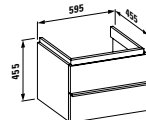

Barvy: .463 .464 .519 .548 .999

Skříňka pod umyvadlo, s prostorově úsporným sifonem a systémem Softclose, vhodná pro umyvadlo living city 81743.6

40124.1
s jednou zásuvkou

40124.2
se dvěma zásuvkami

Nožičky, objednat zvlášť:
48309.9