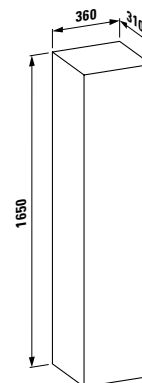

Vysoká skříňka

40675.1
závěs dvířek vlevo

40675.2
závěs dvířek vpravo