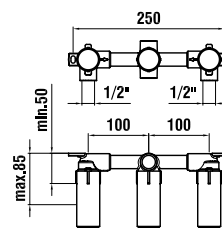

37698.2.000.100.1

Podomítkové těleso pro umyvadlovou podomítkovou tříťvorovou baterii 31233.6.004.120.1