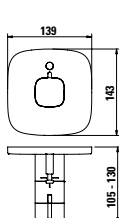

32375.6.004.000.1

citytherm vrchní sada podomítkové termostatické vanové baterie, s přepínačem pro SIMBOX Standard & Light, s přepínačem

32375.6.004.010.1

citytherm vrchní sada podomítkové termostatické vanové baterie, s přepínačem pro SIMBOX Standard & Light, s přepínačem a zavzdušňovacím ventilem