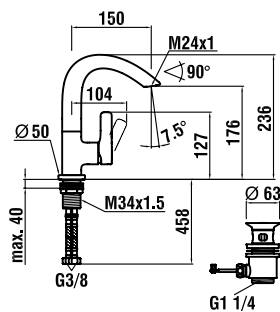

31170.1.004.221.1

Umyvadlová páková baterie s otočným výtokem 150 mm, průtok 8 l/min, s automatickou výpustí

31170.1.004.220.1

Totéž co výše, bez automatické výpusti