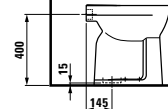

§2595.7

Stojící klozet, hluboké splachování, svislý odpad