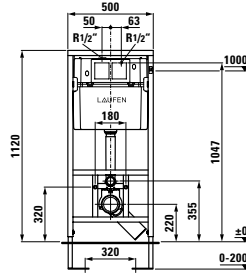

CW1, 4.5L 89466.5

Rámový podomítkový modul do lehké příčky, pro závěsný klozet, dual flush 4,5L/3L, nastavitelné i na 6/3L