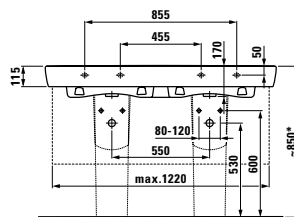

Možnosti: .104 .109
.108 není dostupné s krytem sifonu

81296.1
Polozápustné umyvadlo

○/●