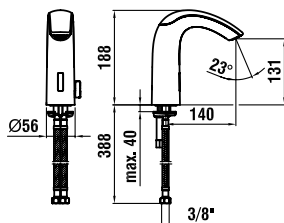

Umyvadlová baterie curvetronic s IR senzorem

31470.2.404.321.1

Model s baterií 6 V, chrom

31470.2.404.322.1

Model na elektrickou síť 230 V, chrom