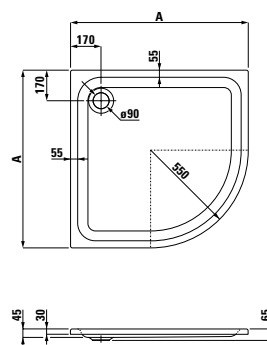

Rohová sprchová vanička, sanitární akrylát

	A
21350.2	900
21350.3	1000

29410.3.016.000.1
Samolepicí gelový polštář