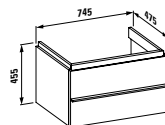

Barvy: .463 .464 .519 .548 .999

Skříňka pod umyvadlo, se dvěma skleněnými policemi, s prostorově úsporným sifonem a systémem SoftClose, vhodná pro 1300 mm umyvadla living square s1643,5 a s1643.6

40131.1
s jednou zásuvkou a dvěma dvířky vlevo/vpravo

40131.2
se dvěma zásuvkami a dvěma dvířky vlevo/vpravo

Nožičky, objednat zvlášť:
48309.7