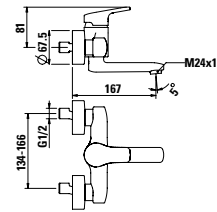

31195.7.004.220.1

Umyvadlová nástěnná páková baterie, kartuše Ecototal, průtok 5,8 l/min, raménko 175 mm

31195.7.004.230.1

Umyvadlová nástěnná páková baterie, kartuše Ecototal, průtok 5,8 l/min, raménko 225 mm