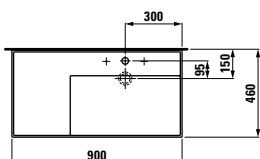

Barvy: .000 .020 .400 .757 .759
Možnosti: .111 .112 .158 .104 .108

Další informace k SaphirKeramik najdete v kapitole – Vlastnosti a výhody produktů