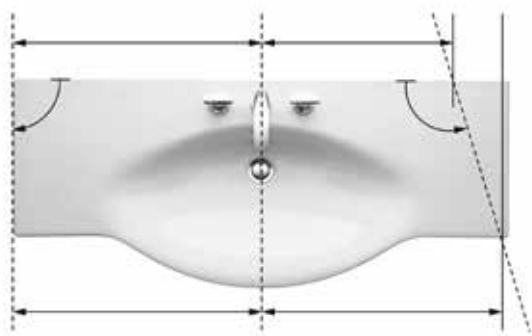

# VLASTNOSTI A VÝHODY PRODUKTŮ: KOUPELNOVÁ KERAMIKA

**Keramika na míru:** Mnoho velkých umyvadel LAUFEN nabízí možnost zhotovení na míru přímo v továrně a lze ji tak integrovat přímo do půdorysu koupelny. Keramiku lze navíc zkrátit řezáním – dokonce i šikmo. Dle individuálních požadavků lze zhotovit i volně stojící postranní části bez viditelných spojů.