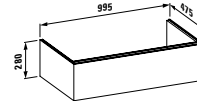

Barvy: .220 .222 .223

Skříňka pod umyvadlo se 2
zásuvkami, s prostorově úsporným
sifonem, pro umyvadlo 81780.6

40650.2
bez zásuvky (elektrické)

40652.2
s eurozásuvkou

40654.2
s LED osvětlením a eurozásuvkou