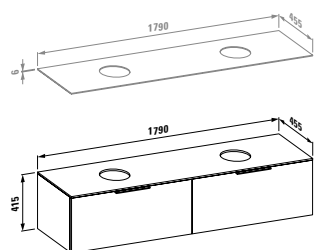

Barvy: .631 .633 .634 .635 .888

Vysoká skříňka

40815.1
Závěs dvířek vlevo

40815.2
Závěs dvířek vpravo