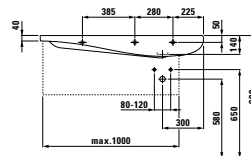

Možnosti: .104 .109

81497.1 ○/●
Umyvadlo do nábytku, asymetrické,
s odkládací plochou vpravo

Vhodné pro skříňku:
42436.0