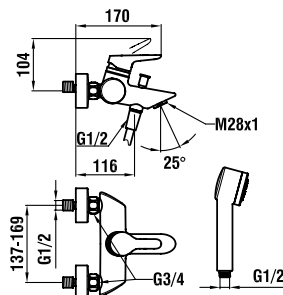

32150.7.004.147.1

Vanová nástěnná páková baterie, kartuše Ecototal, průtok: vanový výtok 21,7 l/min, ruční sprcha 19,8 l/min, se sprchovou hadicí 1500 mm a ruční sprchou Aquajet

32150.7.004.400.1

Vanová nástěnná páková baterie, s armaturami, bez příslušenství