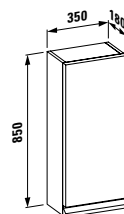

LAUFEN PRO A

Střední skříňka, 2 skleněné police,
s systémem SoftClose

48311.1
závěs dveří vlevo

48311.2
závěs dveří vpravo

Barvy: .423 .463 .464 .999

Vysoká skříňka, 4 skleněné police,
s systémem SoftClose

48312.1
závěs dveří vlevo

48312.2
závěs dveří vpravo

Barvy: .423 .463 .464 .999

Střední skříňka mělká, s systémem
SoftClose

48311.3
závěs dveří vlevo

48311.4
závěs dveří vpravo

Barvy: .423 .463 .464 .999

Barvy nábytku

Uvedte kód barvy do své
objednávky:

Více informací o nabídce 38 barev
viz kapitoly „Vlastnosti a výhody
produktů“.

49095.2
Držák na ručník, aluminium,
400 mm

Vhodné pro:
LAUFEN pro A
48302.3, 48302.4, 48303.3,
48303.4, 48304.1, 48304.2, 48306.1,
48306.2, 48307.1, 48307.2, 48308.1,
48308.2

Barvy: .104 .105 .106

Nožičky, objednat zvlášť
48309.1
Výška 165 mm

48309.2
Výška 355 mm

Držák na ručník k nábytku