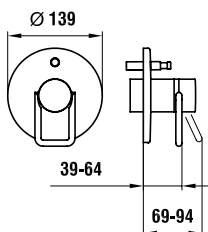

32132.6.004.000.1

Vrchní sada podomítkové vanové baterie s přepínačem pro Simibox Standard & Light, kartuše Ecototal s přepínačem

32132.6.004.010.1

Vrchní sada podomítkové vanové baterie s přepínačem pro Simibox Standard & Light, kartuše Ecototal s přepínačem a zavzdušňovacím ventilem

33132.6.004.000.1

Vrchní sada podomítkové sprchové baterie s přepínačem pro Simibox Standard & Light, kartuše Ecototal