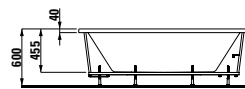

**23280.1**

Vana, sanitární akrylát,  
1 800x900 mm, vestavná verze, s  
ránem, okraj 40 mm

**24280.0**

Vana, sanitární akrylát,  
1 800x800 mm, vestavná verze,  
okraj 20 mm

**29553.0**

Styroporový nosič, 1 800x800 mm  
s okrajem 20 mm