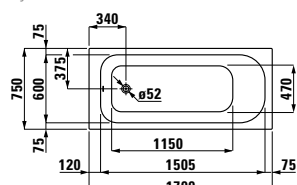

22350.1

Vana, sanitární akrylát,
1700x750 mm, vestavná verze,
s rámem, též k dispozici s whirl-
systémem