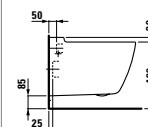

82070.2
Závěsný klozet, ploché splachování