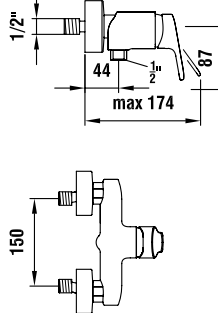

33195.7.004.131.1

Sprchová nástěnná páková baterie, kartuše Ecototal, se sprchovou hadicí 1500 mm a ruční sprchou AquaJet

33195.7.004.400.1

Sprchová nástěnná páková baterie, kartuše Ecototal, bez příslušenství