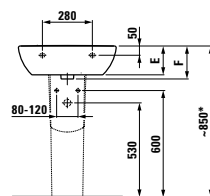

Možnosti: .104 .108 .109 .142 .156

Kompaktní umyvadlo ○/●/●●●

	A	B
ø1495.1	550	400
ø1495.2	600	420

ø1995.0
Sloup, keramický

ø1995.1
Kryt na sifon, keramický