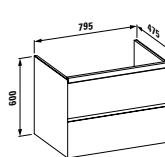

Barvy: .220 .222 .223

Prvek se zásuvkami se 2 zásuvkami, s prostorově úsporným sifonem

40650.6
bez zásuvky (elektrické)

40653.6
s LED osvětlením a eurozásuvkou

40654.6
s LED osvětlením a eurozásuvkou