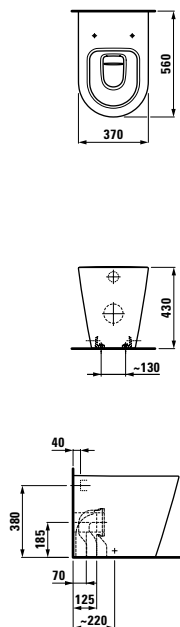

Barvy: .000 .020 .400 .757

§3033.1

Závěsný bidet