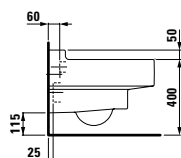

WC & Bidet

Obdélníkový závěsný klozet a závěsný bidet z řady living dokonale ladí s umyvadly řady living city a living square. V nabídce je speciální hygienická glazura LCC, sedátka klozetu se zpomalovacím sklápěcím systémem a funkce úsporného splachování u všech verzí.

82043,5

Závěsný klozet, hluboké splachování

83043.2.302

Závěsný bidet, s jedním centrálním otvorem pro baterii, bez laterálních otvorů přívodu vody

89243.3

Sedátko s poklopem, odnímatelné

89243.4

Sedátko s poklopem, odnímatelné, se zpomalovacím sklápěcím systémem

Barvy keramiky

- .000 bílá
- .400 bílá LCC