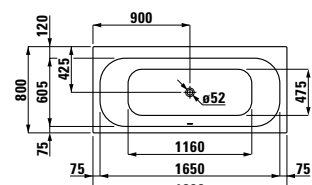

22450.0

Vana, sanitární akrylát,
1800x800 mm, vestavná verze,
odpad uprostřed