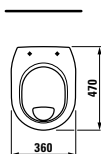

§2595.6

Stojící klozet, hluboké splachování, vodorovný odpad