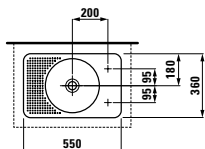

81728.1

Zápustné umyvadlo

Barvy: .000 .400

Možnosti: .105 .106 .109 .112 .113
.114

Barvy keramiky

.000 bílá

.400 bílá LCC

87028.1

Kulatá mísa

Barvy: .000 .400

87028.2

Obdélníková mísa

Barvy: .000 .400