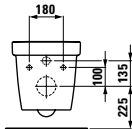

82068.1

Závěsný klozet, komfortní, hluboké splachování, zvýšený o 6 cm

4,5L 3L