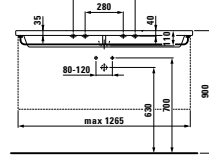

81643.3  
Umyvadlo, také k zabudování do nábytku

81643.4  
Zápusťné umyvadlo shora, nástěnné

Možnosti: .104 .108 .109

těž pro: 81643.3  
.135 .147 .

81643.5  
Umyvadlo, také k zabudování do nábytku

81643.6  
Dvojumyvadlo, také k zabudování do nábytku