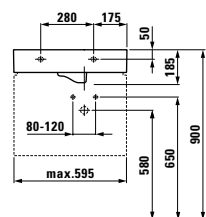

Barvy: .000 .020 .400 .757 .759
Možnosti: .111 .112 .158 .104 .108

81033.9 ○/●/●●/●●●

Umyvadlo, odkládací plocha vlevo, se speciálním skrytým odpadem