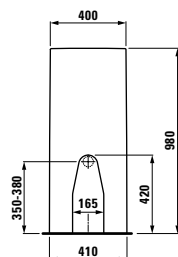

Barvy: .000 .400 .757

21133.1

Sprchová vanička, čtvercová, solid surface Sentec