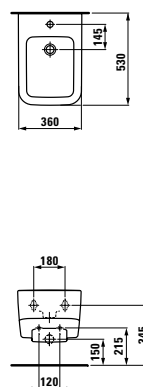

83096.1
Závěsný bidet