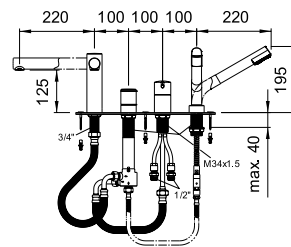

32113.4.004.284.1

Vanová čtyřřetvorová baterie, dosah výtoku 220 mm, pevný výtok, na krycí desce, kartuše Ecototal

32113.4.904.284.1

Vanová čtyřřetvorová baterie, dosah výtoku 220 mm, pevný výtok, bez krycí desky, kartuše Ecototal