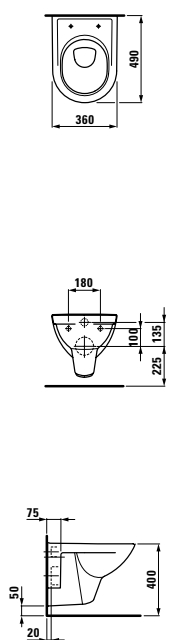

§2095.2

Závěsný zkrácený klozet, hluboké splachování, zvýšený o 490 mm