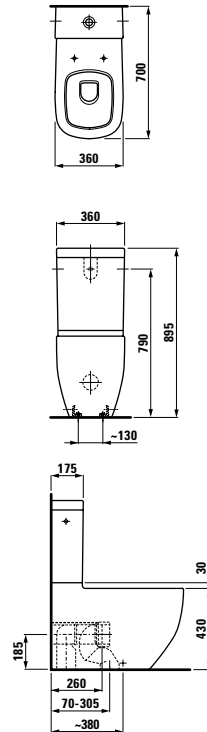

82880.0

Nádrž, s vnitřní armaturou Geberit TWICO II Dual Flush, spodní přívod vody

Možnosti: .278

89180.2

Sedátko s poklopem, se zpomalovacím mechanismem, nová tenká verze, odnímatelné