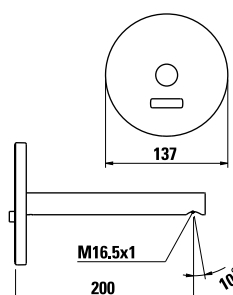

31764.7.404.341.1

twintronic electronic, vrchní sada podomítkové nástěnné baterie s IR senzorem pro studenou nebo předem smíšenou vodu pro Simibox Standard & Simibox Light, pevný výtok 200 mm, s baterií

31764.7.404.342.1

Totéž co výše, Model na síť 230V, s podomítkovým síťovým adaptérem