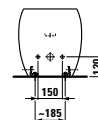

Stojící bidet

Možnosti: .304