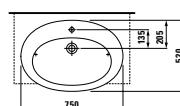

Možnosti: .104 .109

81397.1
Zápustné umyvadlo

Vhodné pro skříňku:
42404.3, 42414.1, 42414.2, 42424.4