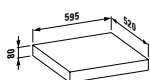

CASE

Umyvadlová deska 600 mm,
včetně 2 montážních konzolí

40511.0
bez výřezu

40511.1
s výřezem uprostřed

Barvy: .463 .519 .548

Umyvadlová deska 800 mm,
včetně 2 montážních konzolí

40512.0
bez výřezu

40512.1
s výřezem uprostřed