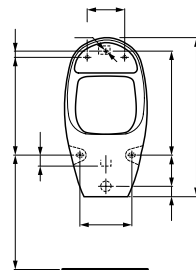

K dispozici s muškou/bez mušky

84010.3
tamaro-S90, odsávací urinál,
vnitřní přívod vody, s elektronickým
ovládacím systémem, síťové
napájení 230 V