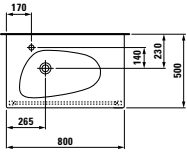

PALOMBA COLLECTION

81480.4

Umyvadlo, také k zabudování do nábytku

Možnosti: .104 .109 .111 .112

Držák na ručník, chromovaný

38180.1 (760 mm)
pro umyvadlo 81480.4

Skříňka pod umyvadlo se 2 zásuvkami, s prostorově úsporným sifonem, pro umyvadlo 81480.4

40720.2
bez zásuvky (elektrické)

40722.2
s eurozásuvkou

40724.2
s LED osvětlením a eurozásuvkou