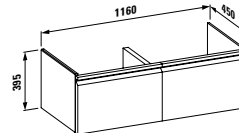

Barvy: .423 .463 .464 .479 .480
.999

Skříňka pod umyvadlo, s prostorově úsporným sifonem a systémem SoftClose, pro umyvadlo 81496.8

48357.1
se dvěma zásuvkami

48357.2
se dvěma zásuvkami a vnitřní zásuvkou

Nožičky, objednat zvlášť:
48310.1