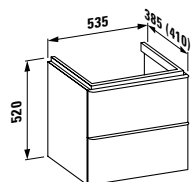

Barvy: .100 .101 .103 .999

41014.2

Skříňka pod umyvadlo, 2 zásuvky, včetně instalačního setu pro nábytek a prostorově úsporného sifonu, pro umyvadlo 81028.3