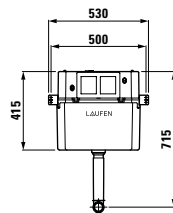

TW2, 89466.4

Podomítkový modul pro samostatně stojící klozet, dual flush 6/3L, nastavitelné i na 4,5/3L