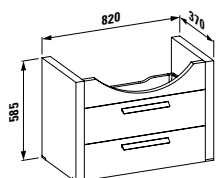

43611.2
Skříňka pod umyvadlo, se 2
zásuvkami, s prostorově úsporným
sifonem, pro umyvadlo 81068.6