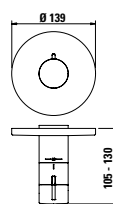

33362.6.004.000.1

twintherm vrchní sada podomítkové termostatické sprchové baterie s přepínačem pro Simibox Standard & Light, s přepínačem