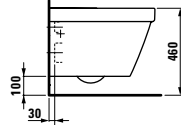

82068.1

Závěsný klozet, komfortní, hluboké splachování, zvýšený o 6 cm

4,5L 3L