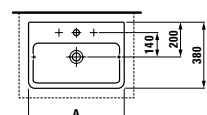

Možnosti: .104 .108 .109 .142 .156