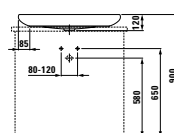

Možnosti: .104 .109

81397.1
Zápustné umyvadlo

Vhodné pro skříňku:
42404.3, 42414.1, 42414.2, 42424.4