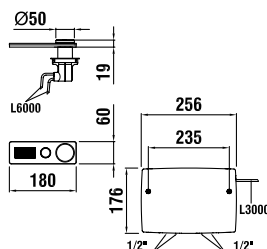

33432.6.004.600.1

twinprime tronic
Elektronická ovládací jednotka pro sprchy

32432.6.004.600.1

twinprime tronic
Elektronická ovládací jednotka pro vany

LED technologie, černý skleněný panel, regulace teploty, regulace průtoku, přepínač, omezení teploty, sledování teploty