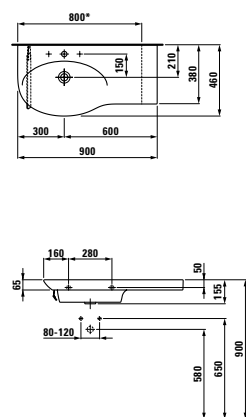

Možnosti: .104 .108 .109 .135

82070.0
Závěsný klozet, hluboké splachování

82070.2
Závěsný klozet, ploché splachování

81670.5
Umyvadlo asymetrické levé,
řezatelné do 900 mm