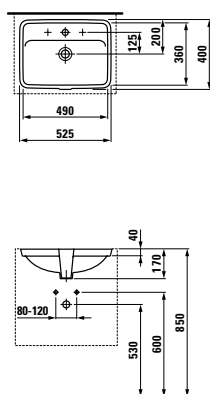

Možnosti: .104 .108 .109 .155

Vestavěné umyvadlo, bez armaturní desky ○

	A	B	C	D
81196.0/1*	525	490	400	360
81196.3/8*	595	550	430	380
81196.5/9*	645	600	450	400

* broušená spodní část umyvadla