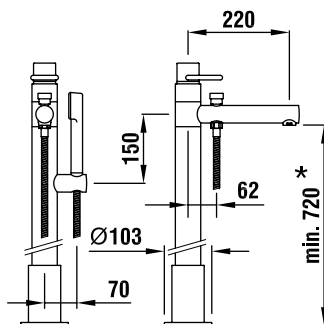

32132.1.004.130.1

Vanová páková baterie pro montáž na podlahu s výtokem 220 mm, s kartuší Ecototal, maximální výška 780 mm, bez technického bloku