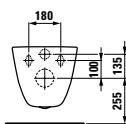

82096.5

Závěsný zkrácený klozet, bez oplachového kruhu, hluboké splachování

4,5L 3L