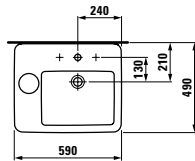

Možnosti: .104 .108 .109

81190.2

Umyvadlo s integrovaným sloupem