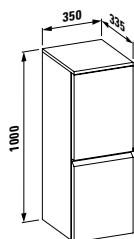

LAUFEN PRO A

Střední skříňka, 2 skleněné police,
s systémem SoftClose

48311.1
závěs dveří vlevo

48311.2
závěs dveří vpravo

Barvy: .423 .463 .464 .999

Vysoká skříňka, 4 skleněné police,
s systémem SoftClose

48312.1
závěs dveří vlevo

48312.2
závěs dveří vpravo