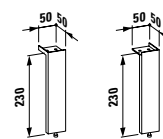

43614.1
Volitelná sada nožiček, 2 ks
(levá/pravá), chrom

46410.2
Kontejner, se sedací plochou a
vnitřní zásuvkou, s úchytkou