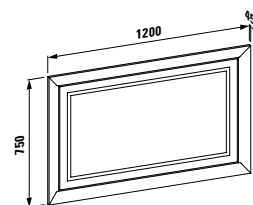

81068.6
Umyvadlo, také k zabudování do
nábytku, řezatelné 700 mm

81968.0
Sloup, keramický

81968.1
Kryt na sifon, keramický

87868.1/2
Boční kryt classic, keramický,
levý/pravý

Možnosti: .104 .108 .109 .135 .147

81068.8
Umyvadlo, také k zabudování do
nábytku, řezatelné 900 mm

81968.0
Sloup, keramický

81968.1
Kryt na sifon, keramický

87868.1/2
Boční kryt classic, keramický,
levý/pravý

Možnosti: .104 .108 .109 .135 .147

81168.2
Zápustné umyvadlo shora

Možnosti: .104 .108 .109

Zrcadlo s rámem, s osvětlovacím
elementem

44890.1 (750 mm)

44990.1 (1 200 mm)

Zrcadlo s rámem, bez osvětlovacího
prvku

44890.5 (750 mm)

44990.5 (1 200 mm)

43611.2
Skříňka pod umyvadlo, se 2
zásuvkami, s prostorově úsporným
sifonem, pro umyvadlo 81068.6

43613.2
Skříňka pod umyvadlo, se 2
zásuvkami, s prostorově úsporným
sifonem, pro umyvadlo 81068.8

46600.2
Vysoká skříňka se 4 skleněnými
policemi, závěs dveří vlevo nebo
vpravo

43614.1
Volitelná sada nožiček, 2 ks
(levá/pravá), chrom

46410.2
Kontejner, se sedací plochou a
vnitřní zásuvkou, s úchytkou