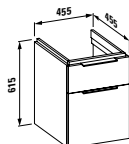

Barvy: .631 .633 .634 .635 .888

Skříňka pod umyvadlo s prostorově úsporným sifonem, Soft-Close

40755.1

s jednou zásuvkou a vnitřní polici pro umyvadlo 81033.4 a 81033.5

40755.2

se 2 zásuvkami pro umyvadlo 81033.4

40756.2

se 2 zásuvkami pro umyvadlo 81033.5