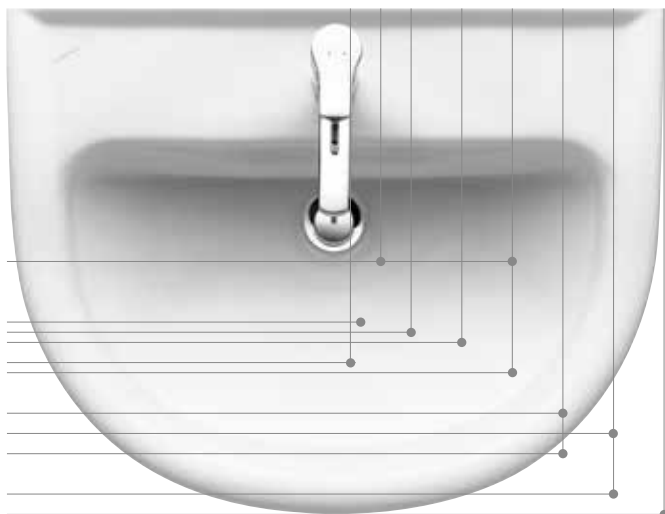

# LAUFEN PRO B

Sklobení elegancie a funkce. Polokruhová umyvadla v široké nabídce rozměrů. Vhodná pro všechny typy použití. Pro jako profesionální – B jako základní (Basic). Výrazně elegantní tvar a vyvýšený okraj řady LAUFEN pro B okamžitě zaujme. Toto umyvadlo dobře zapůsobí kdekoli. Je proto logické, že je nabízeno v širokém rozsahu provedení a rozměrů.