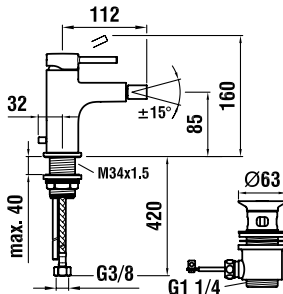

34162.1.004.111.1

Bidetová páková baterie, průtok 5,7 l/min, s automatickou výpustí