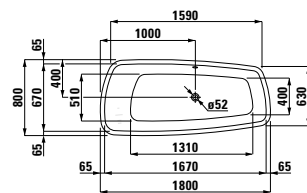

24380.0

Vana, sanitární akrylát,
1 800x800 mm, vestavná verze,
okraj 80 mm