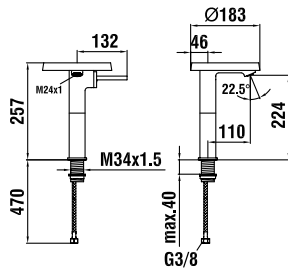

Včetně 1 plastového disku v provedení transparent

34133.1.004.111.1

Bidetová páková baterie (Disk), průtok 5,7 l/min, s automatickou výpustí