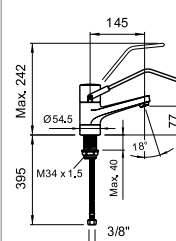

31160.1.004.221.1

Umyvadlová stojánková páková baterie s otočným výtokem 145 mm, lékařská páka, s automatickou výpustí

31160.1.004.220.1

viz výše, bez autom. výpustí