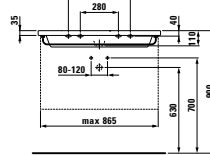

Možnosti: .104 .108 .109

těž pro: 81643.3
.135 .147 .

81643.5
Umyvadlo, také k zabudování do nábytku

81643.6
Dvojumyvadlo, také k zabudování do nábytku