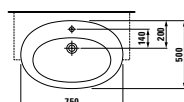

Možnosti: .104 .109

81597.0
Umyvátko s integrovaným krytem
na sifon