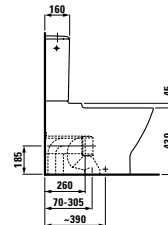

PALACE

83070.1
Závěsný bidet

Možnosti: .302

82370.1
Stojící klozet, hluboké splachování,
odpad VARIO

Vhodná univerzální nádrž 82866.x

82470.6
Stojící kombinální klozet, hluboké
splachování, odpad VARIO

Stojící klozet

82370.1
Stojící klozet, hluboké splachování,
Vario odpad

82866.0/1
Stojící nádrž, Dual-Flush

83270.1
Stojící bidet, bez laterálních otvorů
pro připojení vody

Možnosti: .302 .308

82870.0
Nádrž, Dual Flush, připojení vody ze
strany (vpravo nebo vlevo)

89170.0
Sedátko s poklopem, odnímatelné

89170.1
Sedátko s poklopem, odnímatelné,
se zpomalovacím sklápěcím
systémem

Barvy keramiky

.000 bílá

.400 bílá LCC