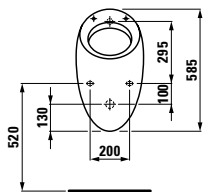

K dispozici s muškou/bez mušky