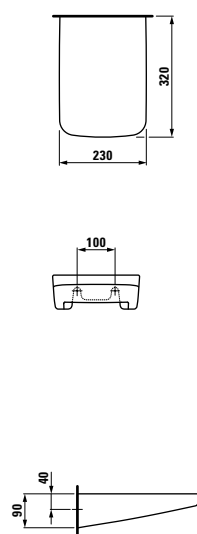

87154.0

Polička Liberty splňující normu SIA 500

NEW