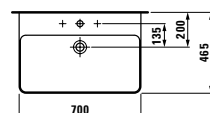

Možnosti: .104 .109 .142 .156
.108 není dostupné s krytem sifonu