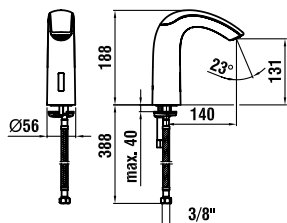

Infračervené ovládání – flexibilní technologie

- Inteligentní koncept. Bezdotykové ovládání pro vysokou hygienu a pohodlné ovládání.
- Má dlouhý servisní interval a šetří energii. Antivandalový design a kvalitní komponenty zaručují vysokou funkčnost a dlouhý servisní interval.
- Maximální pohodlí. Vysoce kvalitní elektronika nabízí mnoho funkčních možností.
- Jednoduché napájení. Ze sítě nebo baterií – elektronika, která šetří energii.
- Vysoce kvalitní infračervená technologie. Automatické spuštění a zastavení vody je kontrolováno elektronickým senzorem.

Voda začne téct jakmile Vaše ruce vložíte do prostoru, kde jsou detekovány senzorem.

Vodovodní baterie curvetronic tap s IR senzorem pro studenou nebo předem smíšenou vodu

31570.2.404.321.1

Model s baterií 6 V, chrom

31570.2.404.322.1

Model na elektrickou síť 230 V, chrom