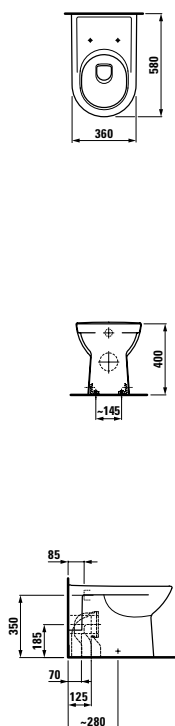

§2295.1

Stojící klozet, hluboké splachování, odpad VARIO