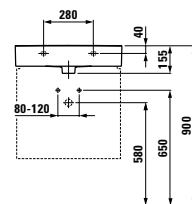

Barvy: .000 .400
Možnosti: .104 .108 .109 .111 .112
.158

81028.4
Umyvadlo

81628.4
Umyvadlo, broušená spodní část