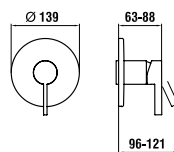

KARTELL BY LAUFEN

34133.1.004.101.1

Bidetová páková baterie, pevný výtok 110 mm, průtok 5,3 l/min, s automatickou výpustí

NEW

Including disc in colour Transparent crystal

33133.7.004.141.1

Sprchová páková baterie 150 mm, průtok 9,5 l/min – měřeno u ruční sprchy, včetně syntetické sprchové hadice 1800 mm a ruční sprchy Twinstick

33133.7.004.400.1

Sprchová páková baterie 150 mm, průtok 9,5 l/min – měřeno u ruční sprchy, bez sprchového příslušenství

33133.6.004.000.1

Vrchní sada podomítkové sprchové baterie pro Simibox

32133.6.004.000.1

Sprchová páková baterie 150 mm, průtok 9,5 l/min – měřeno u ruční sprchy, s přepínačem

32133.6.004.010.1

Sprchová páková baterie 150 mm, průtok 9,5 l/min – měřeno u ruční sprchy, s přepínačem a zavzdušňovacím ventilem

32233.5.004.282.1

Vanová pětiotvorová baterie, výtok 173 mm

Příslušenství pro vanové víceotvorové baterie je nutno objednat zvlášť (viz str 301)

37133.0.004.060.1

Nástěnný výtok 175 mm

37898.0.000.000.1

Těleso pro podomítkové baterie

37998.0.003.000.1

Montážní lišty pro Simibox

37998.0.000.500.1

Příruba pro Simibox

37998.0.000.050.1

Prodlužovací sada pro Simibox L = 25 mm

37998.0.000.060.1

Prodlužovací sada pro Simibox L = 50 mm

37998.4.004.050.1

Krycí rozeta, 15 mm

37998.4.004.060.1

Krycí rozeta, 30 mm