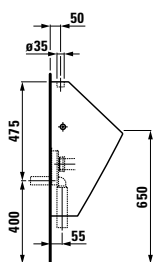

K dispozici s muškou/bez mušky