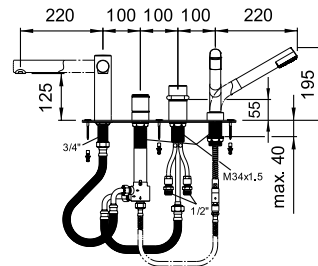

32132.4.004.284.1

Vanová čtyřřetvorová páková baterie, vanový výtok 20 l/min, ruční sprcha 15 l/min, s krycí deskou

32132.4.904.284.1

Vanová čtyřřetvorová páková baterie, vanový výtok 20 l/min, ruční sprcha 15 l/min, bez krycí desky

Instalační sadu objednejte samostatně (viz str. 301)