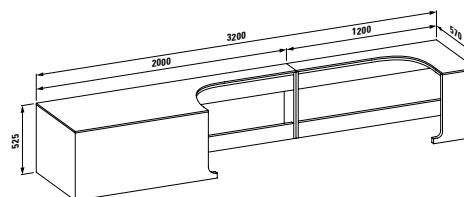

45851.2

Nábytkový modul pro zápusťnou vanu 24497.0, odkládací plocha vlevo, celková délka 3200 mm