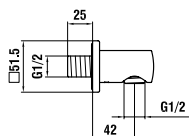

36398.0.004.162.1

Připojení sprchové hadice City 1/2"  
s nástěnným držákem ruční sprchy

36498.0.004.300.1

SimiGliss sprchová tyč, 600 mm

36498.0.004.400.1

SimiGliss sprchová tyč, 1100 mm