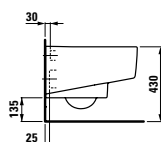

82096.1
Závěsný klozet, hluboké splachování