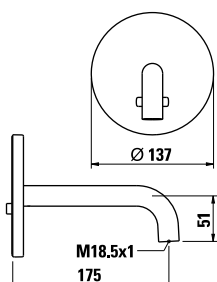

37898.0.000.000.1

Simibox, těleso pro podomítkové baterie

37898.0.000.100.1

Simibox Light, podomítkové těleso pro sprchové a vanové vrchní sady s uzavíracím ventilem

37898.0.000.101.1

Simibox Light, podomítkové těleso pro sprchové a vanové vrchní sady bez uzavíracího ventilu

31764.7.404.321.1

twintronic electronic, vrchní sada podomítkové nástěnné baterie s IR senzorem pro studenou nebo předem smíšenou vodu pro Simibox Standard & Simibox Light, pevný výtok 175mm, s baterií

31764.7.404.322.1

Totéž co výše, Model na síť 230V, s podomítkovým síťovým adaptérem