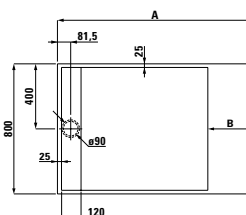

Barvy: .000

21233.x

Sprchová vanička, obdélníková, solid surface Sentec

	A	B
21233.1	1000	75
21233.2	1100	175
21233.3	1200	275
21233.4	1300	375
21233.5	1400	475