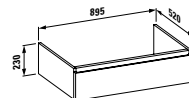

Barvy: .463 .519 .548

40205.1

Kontejner, s vnitřní zásuvkou