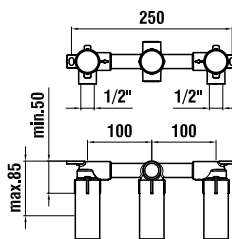

37698.2.000.100.1

Podomítkové těleso pro umyvadlovou podomítkovou tříťvorovou baterii

37670.4.000.050.1

Prodlužovací sada pro kohoutkovou podomítkovou umyvadlovou baterii L = 25 mm