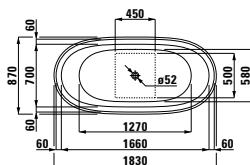

24597.2

Vana, samostatně stojící, 183 x87 cm, z materiálu SENTEC

Barvy: .000

Možnosti: .000 .605 .615 .625

Vany s whirlsystémem

.000 bez whirlsystému

Senzorové ovládání

	Vzduchová masáž	LED-osvětlení
.605	x	
.615		x
.625	x	x

Barvy keramiky

.000 Bílá