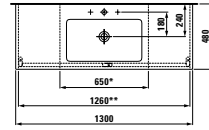

Možnosti: .104 .108 .109 .135.147

81743.8
Umyvadlo do nábytku, asymetrické, odkládací plocha vpravo

NEW