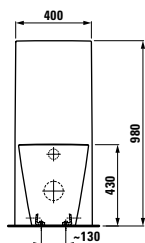

KARTELL BY LAUFEN

Stojící klozet, kombinační

82333.1

Stojící klozet, hluboké splachování, odpad Vario

82866 0/1

Stojící nádrž, armatura Dual Flush

Barvy: .000 .400 .757

Stojící nádrž, armatura Dual Flush

82866.0.730 6/3L

Připojení vody vlevo nebo vpravo v horní části nádrže

82866.1.731 6/3L

Připojení vody vzadu vlevo v horní části nádrže