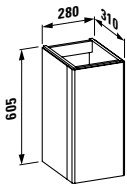

42530.1

Skříňka pod umyvadlo, dvířka vlevo, místošetřící sifon, Softclose, pro umyvadlo 81530.1

42530.2

viz výše, dvířka vpravo

Barvy: .170 .171

42535.1

Skříňka pod umyvadlo, dvířka vlevo, místošetřící sifon, Softclose, pro umyvadlo 81030.2