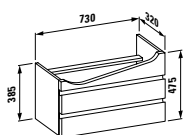

42447.0

Skříňka pod umyvadlo 81497.5,
Softclose systém, 2 zásuvky,
s prostorově úsporným syfonem