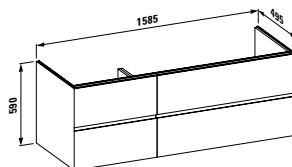

Skříňka pod umyvadlo se 4 zásuvkami, s prostorově úsporným sifonem, pro umyvadlo 81480.8

40740.4
bez zásuvky (elektrické)

40742.4
s eurozásuvkou

40744.4
s LED osvětlením a eurozásuvkou

Barvy: .220 .222 .223

81480.9

Umyvadlo, také k zabudování do nábytku