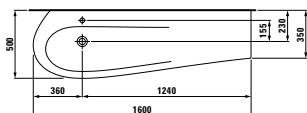

Možnosti: .104 .109

81897.3 ○
Umyvadlová mísa, s odkládací
plochou vpravo nebo vlevo

Vhodné pro skříňku:
42416.1, 42416.2, 42426.1, 42426.2,
42422.4, 42424.4