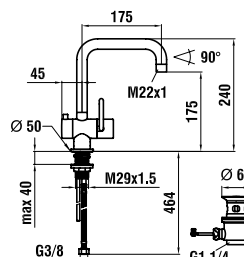

31132.1.004.221.1

Umyvadlová páková baterie s otočným výtokem 175 mm, průtok 16,1 l/min, s automatickou výpustí

31132.1.004.220.1

Totéž co výše, bez automatické výpusti