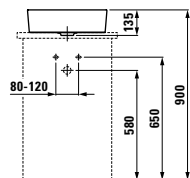

Barvy: .000 .020 .400 .757 .759
Možnosti: .112

81233.2 ○/●/●●●
Umyvadlová mísa, s armaturní deskou, se speciálním skrytým odpadem