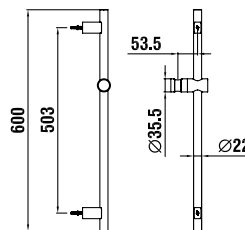

36398.0.004.152.1

Připojení sprchové hadice Twin 1/2"
s nástěnným držákem ruční sprchy,
se zpětným ventilem

36498.0.004.310.1

TwinGliss sprchová tyč, 600 mm

36498.0.004.410.1

TwinGliss sprchová tyč, 1 100 mm