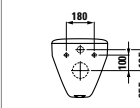

82070.2
Závěsný klozet, ploché splachování