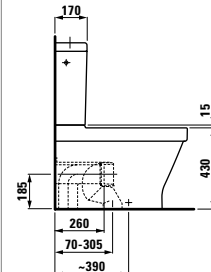

82068.0

Závěsný klozet, hluboké splachování

4,5L 3L

82068.1

Závěsný klozet, komfortní, hluboké splachování, zvýšený o 6 cm

4,5L 3L

82168.4

Stojící klozet, hluboké splachování, odpad VARIO

Vhodná univerzální nádrž 82866.0/1

82468.4

Stojící kombinační klozet, hluboké splachování, odpad VARIO

4,5L 3L

83068.2.302

Závěsné bidet, bez laterálních otvorů pro připojení vody

83268.1

Stojící bidet, bez laterálních otvorů pro přívod vody

Možnosti: .302 .308

82868.1

Nádrž, armatura Dual Flush, připojení vody v zadní části nádrže, z boku (vlevo nebo vpravo) pro 82468.4

89568.0

Sedátko s poklopem, odnímatelné

89568.1

Sedátko s poklopem, odnímatelné, se zpomalovacím sklápěcím systémem

Barvy nábytku

- .560 bílá
- .561 wenge
- .562 dub

Barvy keramiky

- .000 bílá
- .400 bílá LCC