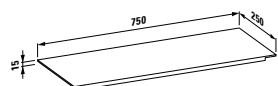

Barvy: .084 .085

38933.4

Závěsné svítidlo Rifly 600 mm