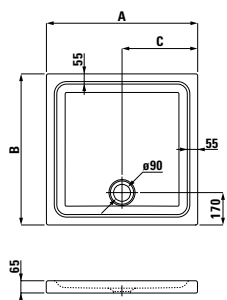

MERANO

Čtvercové sprchové vaničky,
keramické

	A	B	C
85295.1	800	800	400
85395.1	900	900	450

Obdélníkové sprchové vaničky,
keramické