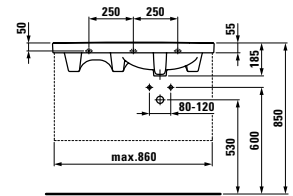

Možnosti: .104 .109

81467.7

Dvojumyvadlo, také k zabudování do nábytku