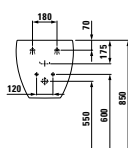

Možnosti: .104 .109

81097.1
Umyvadlo s integrovaným krytem
na sifon