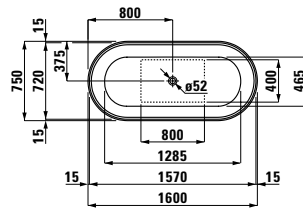

Dělicí systém do zásuvek pro zásuvkový element a kontejner, malý, bílá mat

**49540.7**

Dělicí systém do zásuvek pro zásuvkový element a kontejner, velký, bílá mat

**23028.2**

Vana 160 x 75 x 52 cm, samostatně stojící, sifon – push-up systém otvírání, včetně 1 m ohebné hadice a click-clack odpadní a přeřadové krytky (chrom)