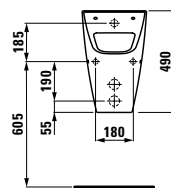

K dispozici s muškou/bez mušky