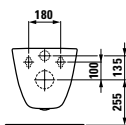

82096.6

Závěsný klozet, bez oplachového kruhu, hluboké splachování

4,5L 3L