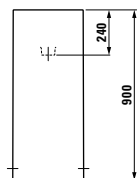

KARTELL BY LAUFEN

81133.1 ○/●/●●/●●●
Volně stojící umyvadlo, se speciálním skrytým odpadem

Barvy: .000 .020 .400
Možnosti: .111 .112 .158 .815

81233.1 ○
Umyvadlová mísa