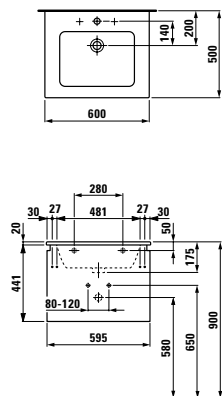

LAUFEN PRO S

86096.1

Umyvadlo montovatelné na zeď, se skříňkou pod umyvadlo, glazovaný spodní okraj umyvadla, se zásuvkou, s 1 otvorem pro baterii

86096.2

Umyvadlo montovatelné na zeď, se skříňkou pod umyvadlo, glazovaný spodní okraj umyvadla, se zásuvkou, a vnitřní zásuvkou, s 1 otvorem pro baterii

Možnosti: .104

Barvy nábytku:

.423 .463 .464 .479 .480

Barva keramiky: .000

86096.3

Umyvadlo montovatelné na zeď, se skříňkou pod umyvadlo, glazovaný spodní okraj umyvadla, se zásuvkou, s 1 otvorem pro baterii

86096.4

Umyvadlo montovatelné na zeď, se skříňkou pod umyvadlo, glazovaný spodní okraj umyvadla, se zásuvkou, a vnitřní zásuvkou, s 1 otvorem pro baterii