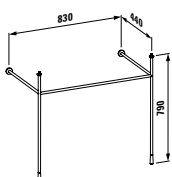

8633.3  
Nově: také s nepřímým LED osvětlením

**NEW**

Barvy: .081 .082 .084 .086 .087 .089

8933.0  
Stolek *Max-Beam*

Barvy: .081 .082 .083 .084 .085

8533.6  
Držák ručníků pro umyvadlo 81033.8/9

**NEW**

Barvy: .004 .450