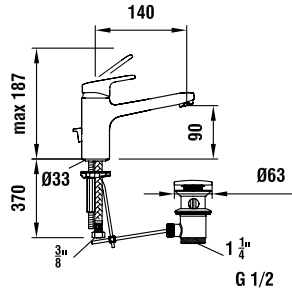

31195.1.004.121.1

Umyvadlová stojánková páková baterie s výtokem 140 mm, kartuše Ecototal, s automatickou výpustí

31195.1.004.120.1

Totéž co výše, bez automatické výpusti