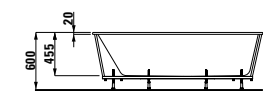

24280.1

Vana, sanitární akrylát,
1 800x800 mm, vestavná verze, s
ránem, okraj 20 mm