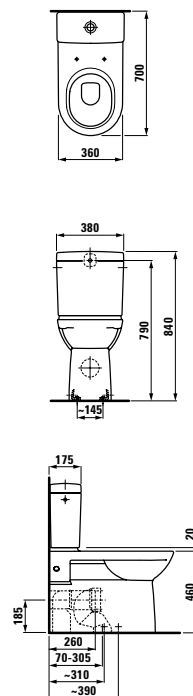

§2495.5

Stojící, vyvýšený, hluboké splachování, odpad VARIO