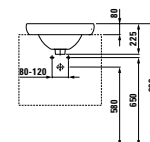

Možnosti: .104 .109

81397.2
Polozápustné umyvadlo

Vhodné pro skříňku:
42405.3, 42415.1, 42415.2