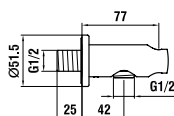

36398.0.004.152.1

Připojení sprchové hadice Twin 1/2"
s nástěnným držákem ruční sprchy,
se zpětným ventilem

36498.0.004.310.1

TwinGliss sprchová tyč, 600 mm

36498.0.004.410.1

TwinGliss sprchová tyč, 1 100 mm