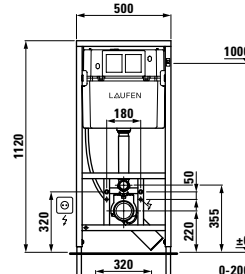

CW2, 89466.1

Rámový podomítkový modul, do lehké příčky, pro závěsný klozet, s přípravou pro přívod vody, dual flush 6/3L, nastavitelné i na 4,5/3L