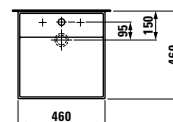

Barvy: .000 .020 .400 .757 .759
Možnosti: .111 .112 .158 .104 .108

81533.4 ○/●
Umyvátka do nábytku, asymetrické, s plochou pro armaturu vpravo, se speciálním skrytým odpadem

NEW