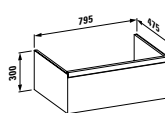

Barvy: .220 .222 .223

Prvek se zásuvkami s 1 zásuvkou, s prostorově úsporným sifonem

40650.5
bez zásuvky (elektrické)

40651.5
se zásuvkou (elektrickou) CH

40652.5
se zásuvkou (elektrickou) EU