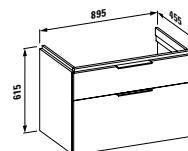

Barvy: .631 .633 .634 .888