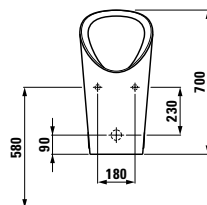

**89013.0**

Volitelný modul USB pro urinál

**89013.1**

Volitelný modul GLT pro urinál

K dispozici s muškou/bez mušky

**84319.5**

lema, urinál bez vody

Inovativní, 0 litrový urinál lema  
nepotřebuje zařízení na vypnutí vody  
ani elektrinu k udržení uzavřeného  
odtoku. Udržet plyny utěsněné a  
zabránit jejich úniku pomáhá  
samotná moč. Princip této „uzávěry“  
je chemikům znám jako  
Erlenmeyerova baňka.