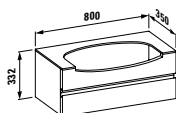

Barvy: .630 .631

42415.1

1200 mm skříňka pro polozápuštné
umyvadlo 81397.2 s výřezem vlevo,
s prostorově úsporným sifonem,
Softclose systém, 3 zásuvky