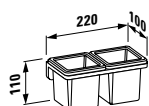

8568.1
Kovová polička, nástěnná, chrom