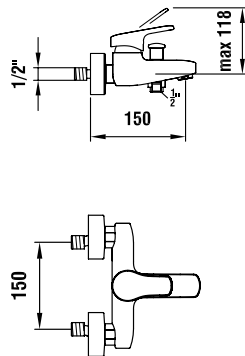

32195.7.004.131.1

Vanová nástěnná páková baterie, kartuše Ecototal, se sprchovou hadicí 1500 mm a ruční sprchou AquaJet

32195.7.004.400.1

Vanová nástěnná páková baterie, kartuše Ecototal, bez příslušenství