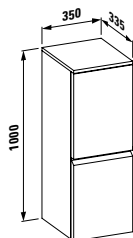

Barvy: .423 .463 .464 .479 .480
.999

Vysoká skříňka, 4 skleněné police, s systémem SoftClose

48312.1
závěs dveří vlevo

48312.2
závěs dveří vpravo