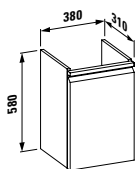

LAUFEN PRO A

Skříňka pod umyvadlo, s 1
skleněnou policí, s prostorově
úsporným sifonem a systémem
SoftClose, pro umyvadlo 81195.1

48301.1
závěs dveří vlevo

48301.2
závěs dveří vpravo

Nožičky, objednat zvlášť:
48309.1

Barvy: .423 .463 .464 .999

Skříňka pod umyvadlo, s prostorově
úsporným sifonem a systémem
SoftClose, pro umyvadlo 81895.1

48302.3
se zásuvkou

48302.4
se zásuvkou a vnitřní zásuvkou

Nožičky, objednat zvlášť:
48309.2