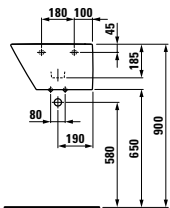

81590.1

Umývatko s integrovaným krytem
na sifon

Možnosti: .104 .109

81090.2

Umyvadlo, také k zabudování do
nábytku