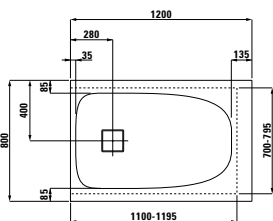

Barvy: .000 .035 .088

Sprchová vanička, obdelníková, gel coat materiál Marbond

21544.1
1200x800 mm

21544.3
1000x900 mm

21544.4
1200x900 mm

21644.2
1000x1000 mm

Na míru.

(Dostupné od září 2016)