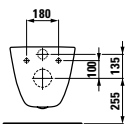

82095.9

Závěsný klozet