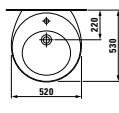

Možnosti: .104 .109

81197.2 ○/●
Samostatně stojící umyvadlo s
integrovaným sloupem