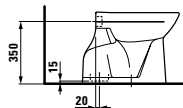

§2195.7

Stojící klozet, hluboké splachování, svislý odpad