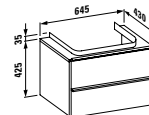

Barvy: .463 .464 .519 .548 .999

Skříňka pod umyvadlo, s prostorově úsporným sifonem a systémem SoftClose a čelem, k umyvadlu 81170.2, 81270.2

40125.1
s jednou zásuvkou

40125.2
se dvěma zásuvkami

Nožičky, objednat zvlášť:
48309.4