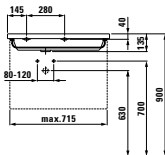

Možnosti: .104 .108 .109

81743.9
Umyvadlo do nábytku, asymetrické, odkládací plocha vlevo

NEW