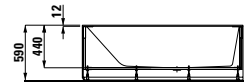

Možnosti: .616 .627

Možnosti van

.616

s úzkým osvětleným otvorem pro přepad

.627

s úzkým osvětleným otvorem pro přepad, s mlhou a vzduchovou masáží

Počet vzduchových otvorů 81

22433.1

Vana, solid surface, 1 700x860 mm, zapuštěná, do levého rohu, s úzkým osvětleným otvorem pro přepad a armaturní deskou na přední straně, s rámem