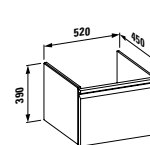

48335.2

se zásuvkou a vnitřní zásuvkou

Nožičky, objednat zvlášť:
48310.1

Barvy: .423 .463 .464 .479 .480
.999

Skříňka pod umyvadlo, s prostorově úsporným sifonem a systémem SoftClose, pro umyvadlo 81895.9

48303.1

se zásuvkou