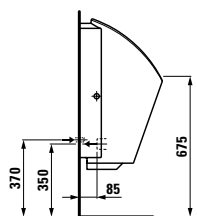

K dispozici s muškou/bez mušky