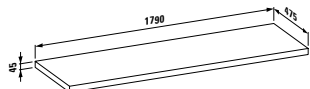

Barvy: .220 .222 .223

Zásuvkový element, se 2 zásuvkami, s prostorově úsporným sifonem

40630.6
bez zásuvky (elektrické)

40634.6
S LED a zásuvkou (elektrickou) EU