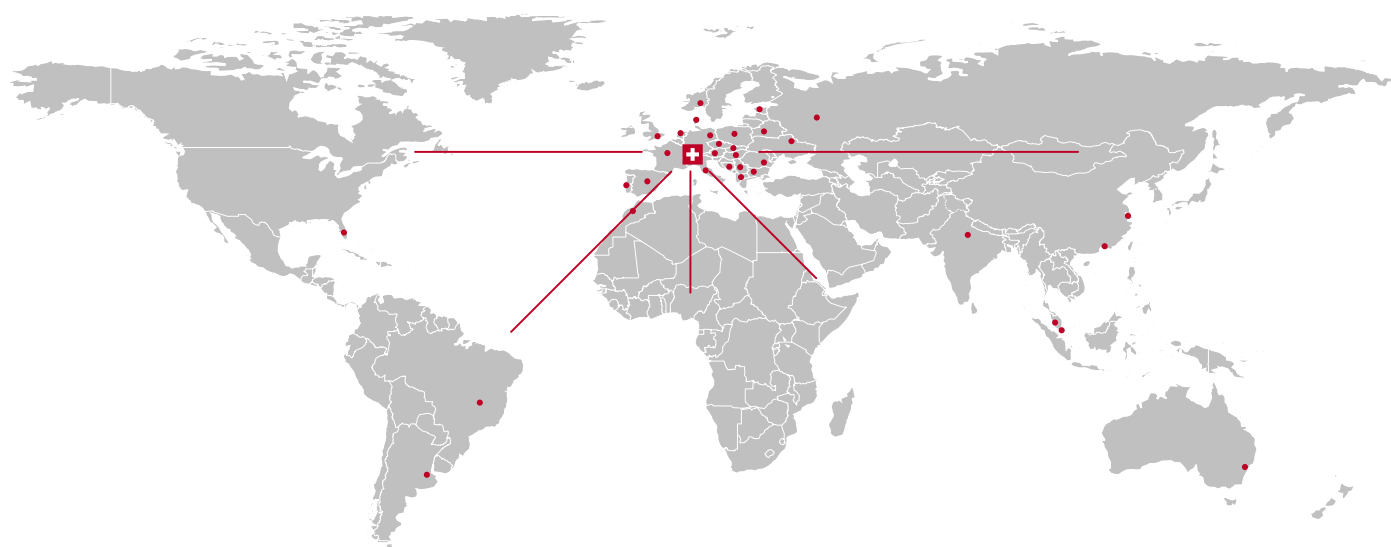

VÝROBA

Globální síť s místními službami