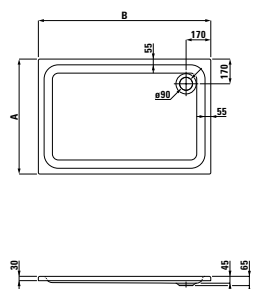

LAUFEN SOLUTIONS

24450.0

Rohová vana, sanitární akrylát,
1500x1500 mm, vestavná

Hranatá sprchová vanička, sanitární akrylát

	A
21150.1	800
21150.2	900
21150.3	1000

Rohová sprchová vanička, sanitární akrylát

	A
21350.2	900
21350.3	1000

29410.3.016.000.1
Samolepicí gelový polštář

24450.1

Rohová vana, sanitární akrylát,
1500x1500 mm, vestavná verze,
s rámem, též k dispozici s whirl-
systémem

24450.7

Totéž co výše, s panelem

Obdélníková sprchová vanička,
sanitární akrylát

	A	B
21150.5	750	900
21150.8	800	1000
21150.9	900	1000
21250.2	800	1200
21250.3	900	1200

21450.2

Pětúhelníková sprchová vanička,
sanitární akrylát

Možnosti van

000

Bez systému

605 / 615 / 635 / 645 / 675 / 695

**Systém vzduchové a vodní
masáže se senzorem**

056 / 057

**Systém vzduchové a vodní
masáže s dálkovým ovládáním**

Počet vzduchových otvorů 50

Počet mikrotrysek 8

Počet bočních trysek 6

Obdélníková sprchová vanička,
sanitární akrylát

	A	B
21250.7	800	1400
21250.8	900	1400
21450.8	900	1600
21550.7	800	1700
21650.8	900	1800

Barvy van a sprchových vaniček

☐ .000 bílá