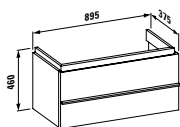

Barvy: .463 .464 .519 .548 .999

Skříňka pod umyvadlo, se dvěma skleněnými policemi, s prostorově úsporným sifonem a systémem SoftClose a čelem, k umyvadlu 81170.4, 81270.4

40130.1
s jednou zásuvkou a dvěma dvířky vlevo/vpravo

40130.2
se dvěma zásuvkami a dvěma dvířky vlevo/vpravo

Nožičky, objednat zvlášť:
48309.4