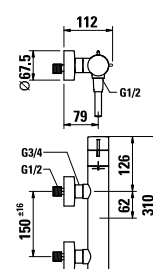

33362.7.004.400.1

Termostatická sprchová baterie, s armaturami, bez příslušenství