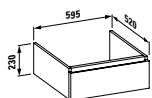

CASE

Zásuvkový element 600 mm,
se systémem SoftClose

40521.1

s jednou zásuvkou a prostorově
úsporným sifonem

40521.2

s jednou zásuvkou

Barvy: .463 .519 .548

Zásuvkový element 800 mm,
se systémem SoftClose

40522.1

s jednou zásuvkou a prostorově
úsporným sifonem

40522.2

s jednou zásuvkou