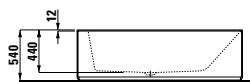

KARTELL BY LAUFEN

22233.2

Vana, solid surface, 1 760x760 mm, volně stojící, s úzkým osvětleným otvorem pro přepad a armaturní deskou na straně nohou, se speciální konstrukcí pro usnadnění instalace

Možnosti: .616 .627

22333.1

Vana, solid surface, 1 700x860 mm, zapuštěná, do pravého rohu, s úzkým osvětleným otvorem pro přepad a armaturní deskou na přední straně, se speciální konstrukcí pro usnadnění instalace, s rámem