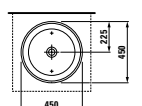

ILBAGNOALESSI ONE

81197.3
Umyvadlová mísa

Možnosti: .109

81897.1
Umyvadlová mísa

Vhodné pro skříňku:
42402.3, 42412.1, 42412.2