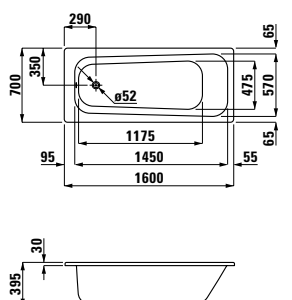

MODERNA PLUS

22595.0.040

Vana, smaltovaná ocel 3,5 mm,
1500x700 mm, vestavná verze, s
protihlukovou izolací

22695.0.040

Vana, smaltovaná ocel 3,5 mm,
1700x750 mm, vestavná verze,
odpad uprostřed, s protihlukovou
izolací

22508.0.040

Vana, smaltovaná ocel 3 mm,
1800x800 mm, vestavná verze, s
protihlukovou izolací

22510.0.040

Vana, smaltovaná ocel 3,5 mm,
1800x800 mm, vestavná verze, s
protihlukovou izolací

22495.0.040

Vana, smaltovaná ocel 3,5 mm,
1700x700 mm, vestavná verze,
s protihlukovou izolací

22795.0.040

Vana, smaltovaná ocel 3,5 mm,
1800x800 mm, vestavná verze,
odpad uprostřed, s protihlukovou
izolací

22509.0.040

Vana, smaltovaná ocel 3 mm,
1800x800 mm, vestavná verze,
s protihlukovou izolací

29617.1

Nohy k vaně, nastavitelná výška,
13,5–19 cm

22395.0.040

Vana, smaltovaná ocel 3,5 mm,
1600x700 mm, vestavná verze,
s protihlukovou izolací

Barvy van

- ☐ .000 bílá
- ☐ .600 bílá antislip

22511.0.040

Vana, smaltovaná ocel 3,5 mm,
1700x750 mm, vestavná verze,
s protihlukovou izolací

29617.1

Nohy k vaně, nastavitelná výška,
13,5–19 cm