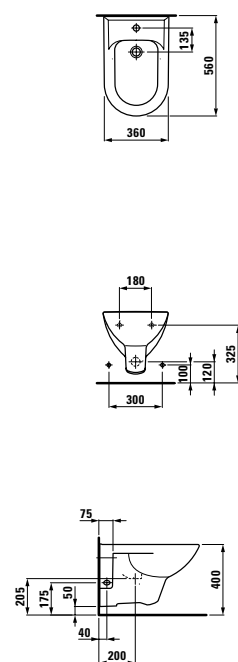

§3095.1

Závěsný bidet