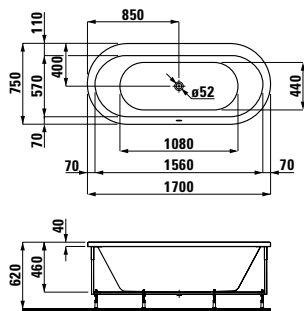

22251.1

Vana, sanitární akrylát,  
1700x750 mm, vestavná verze,  
s rámem, též k dispozici s whirl-  
systémem

22451.1

Oválná vana, sanitární akrylát,  
1800x800 mm, vestavná verze,  
s rámem, též k dispozici s whirl-  
systémem