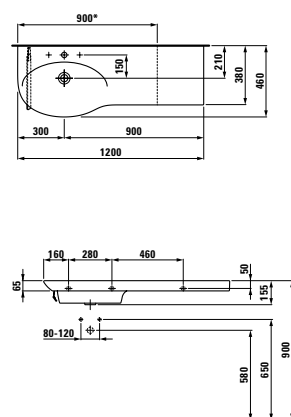

Možnosti: .104 .108 .109 .135

82070.3
Závěsný klozet Compact, hluboké splachování

82070.6
Závěsný klozet rimless, hluboké splachování

K dispozici listopad/prosinec 2016