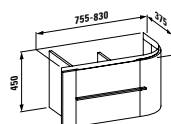

Barvy: .463 .464 .519 .548 .999

Skříňka pod umyvadlo, s prostorově úsporným sifonem a systémem Softclose, pro 81670.5

40160.1
s jednou zásuvkou, závěsy dveří vpravo

40160.2
se dvěma zásuvkami