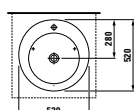

Možnosti: .104 .109

81897.2
Umyvadlová mísa

Vhodné pro skříňku:
42403.3, 42413.1, 42413.2