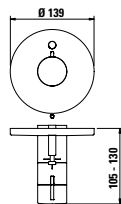

32362.6.004.000.1

twintherm vrchní sada podomítkové termostatické vanové baterie s přepínačem pro Simibox Standard & Light, s přepínačem

32362.6.004.010.1

Totéž co výše, s přepínačem a zavzdušňovacím ventilem