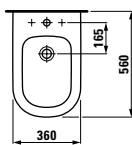

83268.1

Stojící bidet, bez laterálních otvorů pro přívod vody

Možnosti: .302 .308

82868.1

Nádrž, armatura Dual Flush, připojení vody v zadní části nádrže, z boku (vlevo nebo vpravo) pro 82468.4