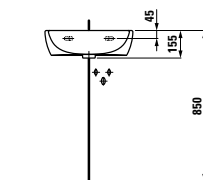

Možnosti: .104

ø1295.1 ○/●

Polozápusťné umyvadlo