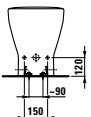

83270.1
Stojící bidet, bez laterálních otvorů
pro připojení vody