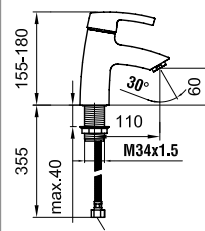

CURVEPRO

31165.1.004.111.1

Umyvadlová páková baterie s výtokem 110 mm, s automatickou výpustí

31165.1.004.110.1

Umyvadlová páková baterie s výtokem 110 mm, bez automatické výpusti

34165.1.004.111.1

Bidetová stojánková baterie s výtokem 105 mm, s automatickou výpustí

Umyvadlová páková baterie se zelenou ovládací páčkou, s výtokem 110 mm, kartuše s omezovačem teploty a průtoku

31165.1.014.111.1 s automatickou výpustí

31165.1.014.110.1 bez automatické výpusti

39065.0.014.079.1 Zelená páčka pro umyvadlovou baterii (náhradní díl)

Umyvadlová páková baterie s červenou ovládací páčkou, s výtokem 110 mm, kartuše s omezovačem teploty a průtoku

31165.1.024.111.1 s automatickou výpustí

31165.1.024.110.1 bez automatické výpusti

39065.0.024.079.1 Červená páčka pro umyvadlovou baterii (náhradní díl)

32165.7.004.145.1

Vanová páková nástěnná baterie, kartuše Ecototal, průtok: vanový výtok 20 l/min, sprcha 14 l/min, kompletní s hadicí 1800 mm a ruční sprchou Comfort Tre

32165.7.004.400.1

Vanová páková nástěnná baterie, kartuše Ecototal, průtok: vanový výtok 20 l/min, sprcha 14 l/min, bez příslušenství

33165.7.004.145.1

Sprchová páková nástěnná baterie, kartuše Ecototal, průtok 14 l/min, kompletní s hadicí 1 800 mm a ruční sprchou Comfort Tre

33165.7.004.400.1

Sprchová páková nástěnná baterie, kartuše Ecototal, průtok 14 l/min, bez příslušenství

32165.6.004.000.1

Vrchní sada podomítkové vanové baterie s přepínačem pro Simibox Standard & Light, průtok: vanový výtok 20,6 l/min, ruční sprcha 18,1 l/min, kartuše Ecototal, s přepínačem

32165.6.004.010.1

Totéž co výše, s přepínačem a zavzdušňovacím ventilem

33165.6.004.000.1