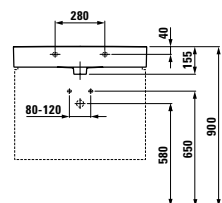

Barvy: .000 .400
Možnosti: .104 .108 .109 .111 .112
.136 .158

81028.7
Umyvadlo

81628.7
Umyvadlo, broušená spodní část