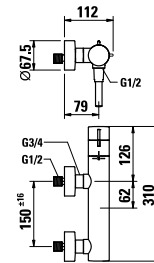

33362.7.004.400.1

Termostatická sprchová baterie, s armaturami, bez příslušenství