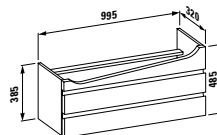

42452.0

Skříňka pod umyvadlo 81497.3,
Softclose systém, 2 zásuvky,
s prostorově úsporným syfonem