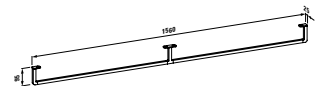

81480.9

Umyvadlo, také k zabudování do nábytku

**Možnosti:** .104 .109 .111 .112

Držák na ručník, chromovaný

38180.4 (1 560 mm)  
pro umyvadlo 81480.9

Skříňka pod umyvadlo se 4 zásuvkami, s prostorově úsporným sifonem, pro umyvadlo 81480.9