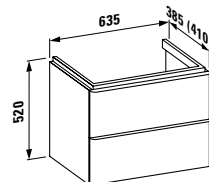

Barvy: .100 .101 .103 .999

41018.2

Skříňka pod umyvadlo, 2 zásuvky, včetně instalačního setu pro nábytek a prostorově úsporného sifonu, pro umyvadlo 81028.5