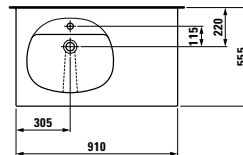

81467.3

Umyvadlo, také k zabudování do nábytku

Možnosti: .104 .109

81467.0

Umyvadlo, také k zabudování do nábytku

Možnosti: .104 .109

81467.1

Umyvadlo, také k zabudování do nábytku, asymetrické, úložný prostor vpravo