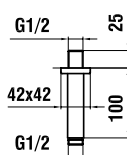

36698.0.004.001.1
Nástropní rameno se čtvercovou
rozetou, 100 mm, vhodné pro
čtvercové a obdélníkové hlavové
sprchy

36698.0.004.003.1
Sprchové nástěnné rameno se
čtvercovou rozetou, 420 mm,
vhodné pro čtvercové a obdélníkové
hlavové sprchy