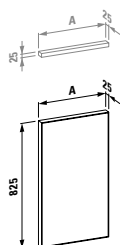

FRAME 25

Zrcadlo s hliníkovým rámem,
bez osvětlení

	A
44740.0	450
44740.1	550

Přídavné horizontální osvětlení
LED 4000Kelvin

	A
44745.1	450
44746.1	550

Přídavné horizontální osvětlení,
LED 4000Kelvin
s vypínačem

	A
44745.2	450
44746.2	550