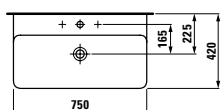

Barvy: .000 .400
Možnosti: .104 .108 .109 .111 .112
.136 .158

81028.7
Umyvadlo

81628.7
Umyvadlo, broušená spodní část