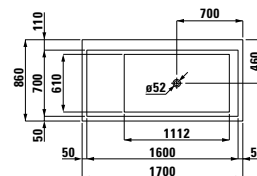

Možnosti: .616 .627

Možnosti van

.616

s úzkým osvětleným otvorem pro přepad

.627

s úzkým osvětleným otvorem pro přepad, s mlhou a vzduchovou masáží

Počet vzduchových otvorů 81

22433.1

Vana, solid surface, 1 700x860 mm, zapuštěná, do levého rohu, s úzkým osvětleným otvorem pro přepad a armaturní deskou na přední straně, s rámem