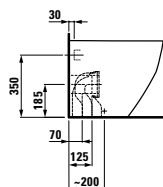

82295.2

Stojící klozet, hluboké splachování, odpad VARIO, kapotovaný ke zdi

4,5L 3L