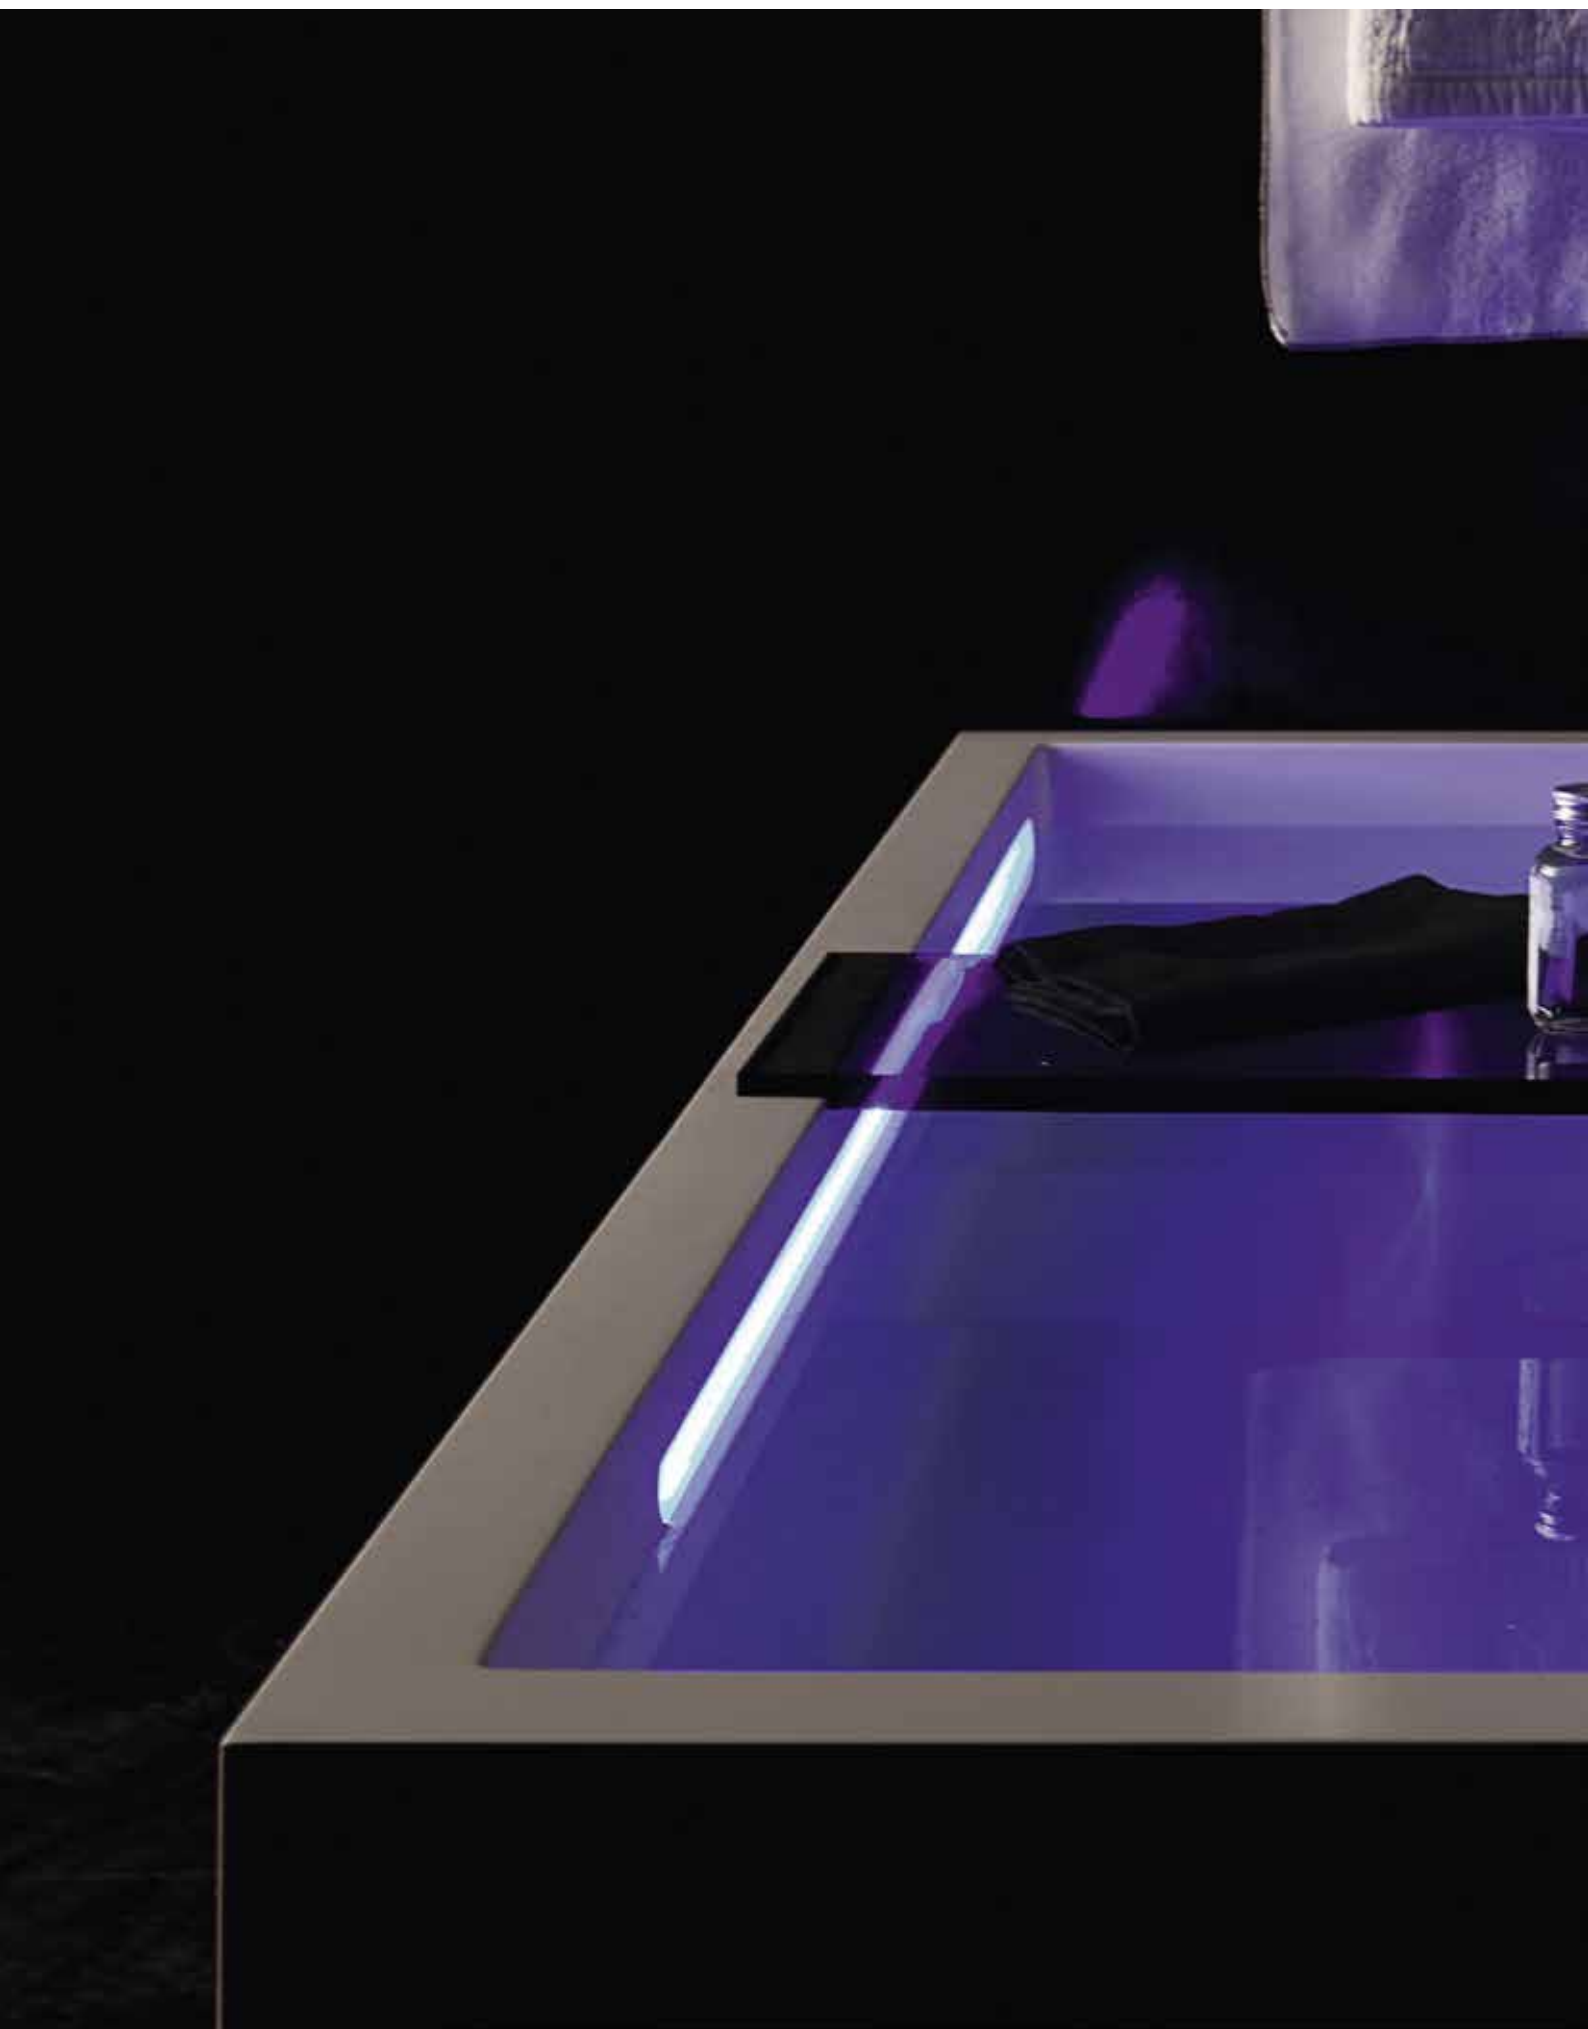

WELLNESS

Vany, sprchové vaničky, whirlsystemy