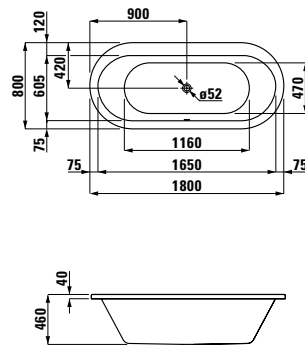

22551.0

Oválná vana, sanitární akrylát,
1900x900 mm, vestavná verze