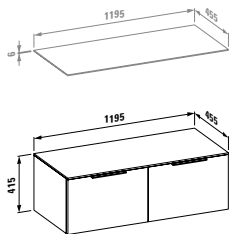

KARTELL BY LAUFEN

40790.0

Zásuvkový díl s horní částí 12 mm

40795.0

Skleněná horní deska, objednat zvlášť

Barvy: .631 .633 .634 .635 .888

Zásuvkový díl s horní částí 12 mm, s prostorově úsporným sifonem, s výřezem vpravo

40790.3

Pro umyvadlovou mísu 81233.1

40795.3

Skleněná horní deska, objednat zvlášť

40792.3

Pro umývatko 81533.1

40797.3

Skleněná horní deska, objednat zvlášť

40793.3

Pro umyvadlo 81033.4 a 81033.5

40798.3

Skleněná horní deska, objednat zvlášť