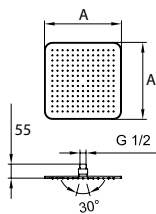

36798.1.004.110.1
Hlavová sprcha čtvercová,
202x202 mm*

36798.1.004.120.1
Hlavová sprcha čtvercová,
242x242 mm*

36798.1.004.130.1
Hlavová sprcha čtvercová,
302x302 mm*

36798.1.004.140.1
Hlavová sprcha čtvercová,
353x353 mm*

* nástěnné nebo nástropní rameno
je nutno objednat zvlášť

36798.1.004.310.1
Hlavová sprcha obdélníková
222x342 mm*

* nástěnné nebo nástropní rameno
je nutno objednat zvlášť