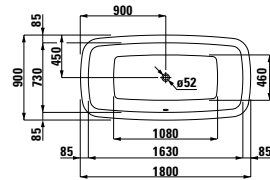

23280.0

Vana, sanitární akrylát,
1800x900 mm, vestavná verze,
okraj 40 mm, 170 l