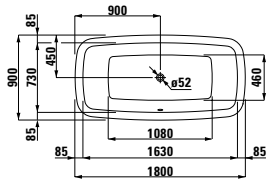

23180.0

Vana, sanitární akrylát,
1800x900 mm, samostatně stojící,
s panelem a konstrukcí, okraj 40 mm