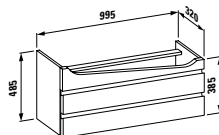

42450.0

Skříňka pod umyvadlo 81497.4,
Softclose systém, 2 zásuvky,
s prostorově úsporným syfonem