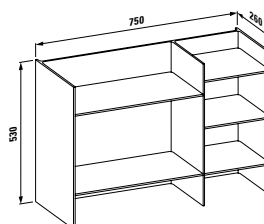

Barvy: .081 .082 .083 .084 .085