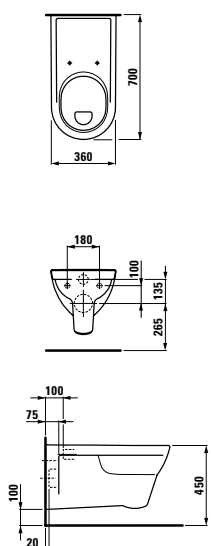

82095.3

Závěsný klozet, hluboké splachování

89895.0

sedátko s poklopem, bezbariérové

89895.1

sedátko bez poklopu, bezbariérové