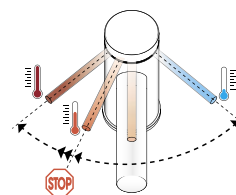

Funkce Eco

- Chytré a smysluplné řešení pro úsporu zdrojů v domácnostech
- Snížení spotřeby vody a energie o 30 % díky úspornému omezovači průtoku (technologie FlowControl) a teploty
- Dlouhodobá životnost a nízké nároky na údržbu

Další výhoda funkce Eco+

- Zabráňuje nechtěnému spuštění horké vody: pokud je páka ve výchozí středové poloze, vytéká pouze studená voda (technologie „studeného startu“)

Omezovač průtoku (technologie FlowControl)

- Omezovač průtoku při ovládnání vyvíjí odpor
- Po překročení určité meze přestává omezovač působit a začne vytékat plný objem vody

Eco