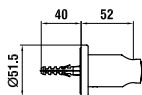

36998.0.004.201.1

Nástěnný držák ruční sprchy Twin,
pevný