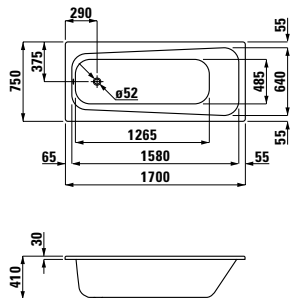

# MODERNA PLUS

22595.0.040

Vana, smaltovaná ocel 3,5 mm,  
1500x700 mm, vestavná verze, s  
protihlukovou izolací

22695.0.040

Vana, smaltovaná ocel 3,5 mm,  
1700x750 mm, vestavná verze,  
odpad uprostřed, s protihlukovou  
izolací