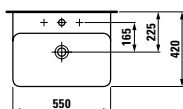

Barvy: .000 .400
Možnosti: .104 .108 .109 .111 .112
.158

81028.3
Umyvadlo

81628.3
Umyvadlo, broušená spodní část