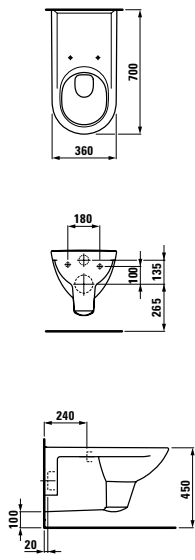

81195.3

Umyvadlo, bezbariérové, s integrovaným držákom, není třeba instalovat samostatné madlo k umyvadlu

Možnosti: .104 .109 .142 .156

82095.4

Závěsný klozet, hluboké splachování

89895.0

sedátko s poklopem, bezbariérové

89895.1

sedátko bez poklopu, bezbariérové

81554.2

Umyvátko, splňující normu SIA 500

NEW

Optionen: .104 .109

311951.004.521.1

Umyvadlová stojánková páková baterie s pevným výtokem 140 mm, kartuše Ecototal, lékařská páka s autom. výpustí

311951.004.520.1

Umyvadlová stojánková páková baterie s pevným výtokem 140 mm, kartuše Ecototal, lékařská páka bez autom. výpustí

82196.0

Závěsný klozet rimless

NEW

89895.0

sedátko s poklopem, bezbariérové

89895.1

sedátko bez poklopu, bezbariérové

82095.3

Závěsný klozet, hluboké splachování

89895.0

sedátko s poklopem, bezbariérové

89895.1

sedátko bez poklopu, bezbariérové

87154.0

Polička Liberty splňující normu SIA 500

NEW

31160.1.004.111.1

Umyvadlová stojánková páková baterie s pevným výtokem 110 mm, lékařská páka, s automatickou výpustí

31160.1.004.110.1

viz výše, bez autom. výpustí

31160.1.004.221.1

Umyvadlová stojánková páková baterie s otočným výtokem 145 mm, lékařská páka, s automatickou výpustí

31160.1.004.220.1

viz výše, bez autom. výpustí