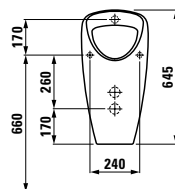

K dispozici s muškou/bez mušky