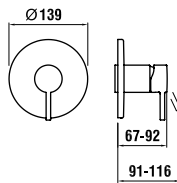

33162.6.004.000.1

Vrchní sada podomítkové sprchové baterie pro Simibox