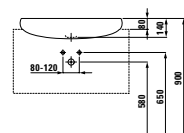

Možnosti: .104 .109

81597.0
Umyvátko s integrovaným krytem
na sifon