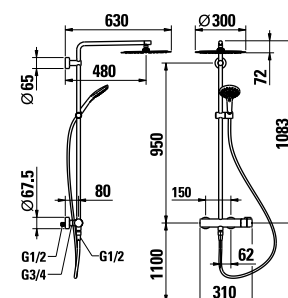

32362.6.004.000.1

twintherm vrchní sada podomítkové termostatické vanové baterie s přepínačem pro Simibox Standard & Light, s přepínačem

32362.6.004.010.1

twintherm vrchní sada podomítkové termostatické vanové baterie s přepínačem pro Simibox Standard & Light, s přepínačem a zavzdušňovacím ventilem

33362.6.004.000.1

twintherm vrchní sada podomítkové termostatické sprchové baterie s přepínačem pro Simibox Standard & Light, kartuše Ecototal

37898.0.000.000.1

Simibox, těleso pro podomítkové baterie

37898.0.000.100.1

Simibox Light podomítkové těleso pro sprchové a vanové vrchní sady s uzavíracím ventilem

37898.0.000.101.1

Simibox Light podomítkové těleso pro sprchové a vanové vrchní sady bez uzavíracího ventilu

37998.0.003.000.1

Montážní lišty pro Simibox

37998.0.000.500.1

Příruba pro Simibox

37998.0.000.050.1

Prodlužovací sada L = 25 mm

37998.0.000.060.1

Prodlužovací sada L = 50 mm

37998.4.004.050.1

Krycí rozeta prodlužovací sady, L = 15 mm

37998.4.004.060.1

Krycí rozeta prodlužovací sady, L = 30 mm

33362.7.004.536.1

Sprchový sloup, termostatická sprchová baterie, hlavová sprcha s dešťovým efektem, Ø 300mm, sprchová hadice 1500 mm, 3 druhy proudu, sprchová hlavice MyTwin120