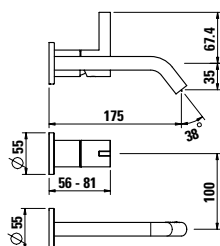

31133.6.004.120.1

Nástěnná baterie, pro 2-bodový Simibox, fixní výtok, bez automatické výpusti

NEW