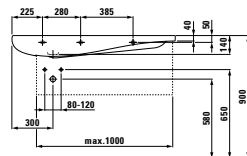

Možnosti: .104 .109

81497.4 ○/●
Umyvadlo do nábytku, asymetrické,
s odkládací plochou vlevo

Vhodné pro skříňku:
42450.0