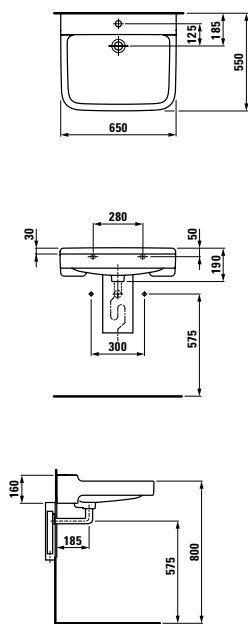

81195.3

Umyvadlo, bezbariérové, s integrovaným držákom, není třeba instalovat samostatné madlo k umyvadlu

Možnosti: .104 .109 .142 .156

82095.4

Závěsný klozet, hluboké splachování

89895.0

sedátko s poklopem, bezbariérové

89895.1

sedátko bez poklopu, bezbariérové