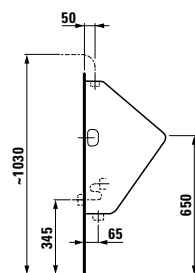

K dispozici s muškou/bez mušky