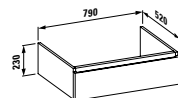

Barvy: .463 .519 .548

Zásuvkový element 900 mm,
se systémem SoftClose

40523.1

s jednou zásuvkou a prostorově
úsporným sifonem

40523.2

s jednou zásuvkou