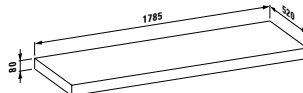

CASE

Umyvadlová deska 600 mm,
včetně 2 montážních konzolí

40511.0
bez výřezu

40511.1
s výřezem uprostřed

Barvy: .463 .519 .548

Umyvadlová deska 800 mm,
včetně 2 montážních konzolí

40512.0
bez výřezu

40512.1
s výřezem uprostřed

Barvy: .463 .519 .548

Umyvadlová deska 900 mm,
včetně 2 montážních konzolí

40513.0
bez výřezu

40513.1
s výřezem uprostřed

Barvy: .463 .519 .548

40517.0

Umyvadlová deska na míru
(Použijte objednávací formulář)

Barvy: .463 .519 .548

Umyvadlová deska 1200 mm,
včetně 2 montážních konzolí

40514.0
bez výřezu

40514.1
s výřezem uprostřed

40514.2
s výřezem vlevo

40514.3
s výřezem vpravo

40514.4
s výřezem vlevo a vpravo

Barvy: .463 .519 .548

Umyvadlová deska 1600 mm,
včetně 2 montážních konzolí

40515.0
bez výřezu

40515.1
s výřezem uprostřed

40515.2
s výřezem vlevo

40515.3
s výřezem vpravo

40515.4
s výřezem vlevo a vpravo

Barvy: .463 .519 .548

Umyvadlová deska 1800 mm,
včetně 3 montážních konzolí

40516.0
bez výřezu

40516.1
s výřezem uprostřed

40516.2
s výřezem vlevo

40516.3
s výřezem vpravo

40516.4
s výřezem vlevo a vpravo

Barvy: .463 .519 .548

Barvy nábytku

- **.463** bílá
- **.464** bílá lesk
- **.519** vápenný dub
- **.548** antracitový dub
- **.999** multicolor(lackiert)*

Prosím uveďte číslo barvy v
objednávce:

* nicht für case Waschtischplatten
und Schubladenelemente
erhältlich.

Více informací o nabídce 38
barev viz kapitoly „Funktion und
Technik“.