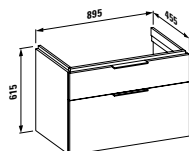

Barvy: .631 .633 .634 .635 .888

40760.2

Skříňka pod umyvadlo se 2 zásuvkami s prostorově úsporným sifonem, Soft-Close pro umyvadlo 81033.9