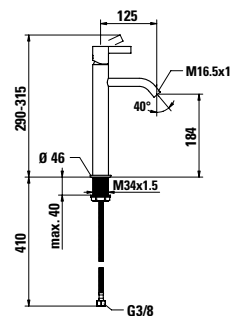

31133.8.004.120.1

Umyvadlová páková baterie (Disk) vysoká, s výtokem 125 mm, průtok 5,7 l/min, bez automatické výpusti

NEW