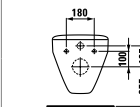

82070.6
Závěsný klozet rimless, hluboké splachování