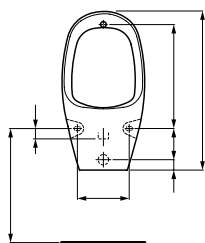

K dispozici s muškou/bez mušky