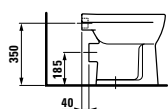

§2195.8

Stojící klozet, hluboké splachování, vodorovný odpad