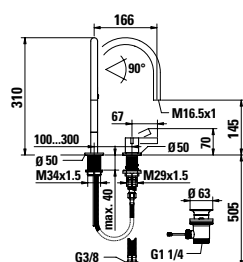

31133.2.004.221.1

Umyvadlová dvouotvorová páková baterie s otočným výtokem 166 mm, průtok 5,3 l/min, s automatickou výpustí

NEW

31133.2.004.220.1

Umyvadlová dvouotvorová páková baterie s otočným výtokem 166 mm, průtok 5,3 l/min, bez automatické výpusti