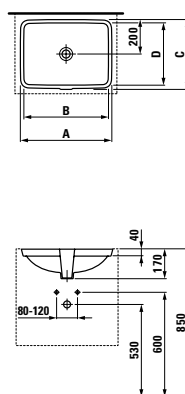

Možnosti: .109 .155

Barvy keramiky

82096.1
Závěsný klozet, hluboké splachování