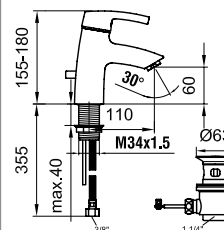

31165.1.024.110.1 bez automatické výpusti