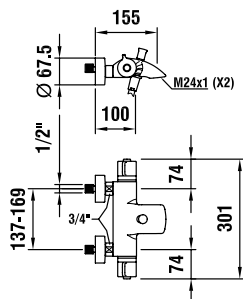

37898.0.000.000.1

Simibox, těleso pro podomítkové baterie

37898.0.000.100.1

Simibox Light, těleso pro podomítkové baterie s uzavíracím ventilem

37898.0.000.101.1

Simibox Light, těleso pro podomítkové baterie bez uzavíracího ventilu

37998.0.003.000.1

Montážní lišty pro Simibox

37998.0.000.500.1

Příruba pro Simibox

37998.0.000.050.1

Prodlužovací sada L = 25 mm

37998.0.000.060.1

Prodlužovací sada L = 50 mm

37998.4.004.050.1

Krycí rozeta prodlužovací sady, L = 15 mm

37998.4.004.060.1

Krycí rozeta prodlužovací sady, L = 30 mm

32370.7.004.145.1

Vanová nástěnná termostatická baterie, se sprchovou hadicí 1800 mm a sprchou Comfort Tre

32370.7.004.400.1

Vanová nástěnná termostatická baterie, bez sprchového příslušenství