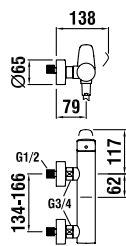

33109.7.004.141.1

Sprchová nástěnná páková baterie, průtok 10,8 l/min – měřeno u ruční sprchy, kompletní s hadicí 1500 mm a ruční sprchou MyTwin100

33109.7.004.400.1

Vanová nástěnná páková baterie, průtok 10,8 l/min – měřeno u ruční sprchy, bez příslušenství