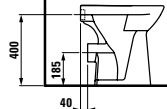

§2595.5

Stojící klozet, hluboké splachování, vodorovný odpad