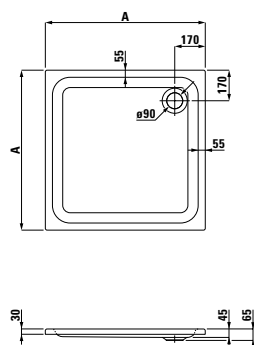

Hranatá sprchová vanička, sanitární akrylát

	A
21150.1	800
21150.2	900
21150.3	1000