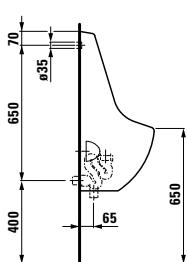

K dispozici s muškou/bez mušky