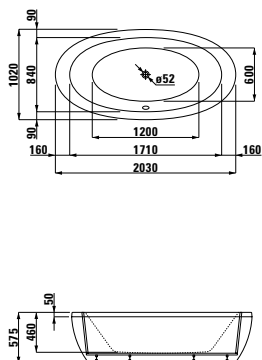

ILBAGNOALESSI ONE

24397.0

Vana 203 x 102 cm, vestavná verze, bez panelu, s konstrukcí, objem 230 l, také k dispozici s whirlsystémem

Barvy: .000

Možnosti: .000 .056 .057

24197.0

Vana 203 x 102 cm, samostatně stojící, s jednoduchým panelem, také k dispozici s whirlsystémem

Barvy: .000

Možnosti: .000 .056 .057

45851.1

Nábytkový modul pro zápusťnou vanu 24497.0, celková délka 2400 mm

45851.4

Nábytkový modul pro zápusťnou vanu 24497.0, odkládací plocha vlevo a vpravo, celková délka 4000 mm

Barvy: .630 .631

24497.0

Vana 203 x 102 cm, polozápusťná verze s panelem, sanitární akrylát

Colours: .000

Možnosti: .000 .056 .057

Options bathtubs

24197.0, 24397.0 und 24497.0

.000

Without whirl system

.056 / .057

Whirlsysteme mit Fernbedienung

Počet vzduchových otvorů	89
Počet mikro trysek	8
Počet bočních trysek	6

Barvy van

24197.0, 24397.0 und 24497.0

☐ .000 bílá

Barvy nábytku

☐ .631 Bílý lak

☐ .630 Noce canaletto

45851.2

Nábytkový modul pro zápusťnou vanu 24497.0, odkládací plocha vlevo, celková délka 3200 mm

45851.3

Nábytkový modul pro zápusťnou vanu 24497.0, odkládací plocha vpravo, celková délka 3200 mm

Barvy: .630 .631