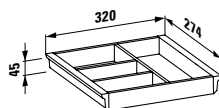

Dělicí systém do zásuvek pro zásuvkový element a kontejner, malý, bílá mat

**49540.7**

Dělicí systém do zásuvek pro zásuvkový element a kontejner, velký, bílá mat

**23028.2**

Vana 160 x 75 x 52 cm, samostatně stojící, sifon – push-up systém otvírání, včetně 1 m ohebné hadice a click-clack odpadní a přeřadové krytky (chrom)