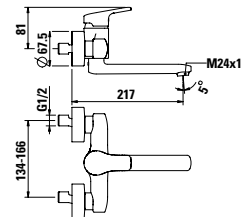

31195.7.004.220.1

Umyvadlová nástěnná páková baterie, kartuše Ecototal, průtok 5,8 l/min, raménko 175 mm

31195.7.004.230.1

Umyvadlová nástěnná páková baterie, kartuše Ecototal, průtok 5,8 l/min, raménko 225 mm