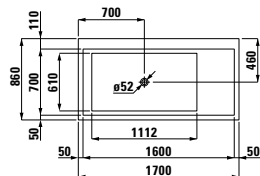

Možnosti: .616 .627

22433.2

Vana, solid surface, 1 700x860 mm, volně stojící, s úzkým osvětleným otvorem pro přepad a armaturní deskou na přední straně, se speciální konstrukcí pro usnadnění instalace