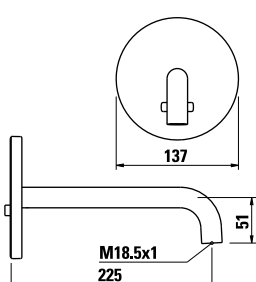

31764.7.404.331.1

twintronic electronic, vrchní sada podomítkové nástěnné baterie s IR senzorem pro studenou nebo předem smíšenou vodu pro Simibox Standard & Simibox Light, pevný výtok 225 mm, s baterií

31764.7.404.332.1

Totéž co výše, Model na síť 230V, s podomítkovým síťovým adaptérem