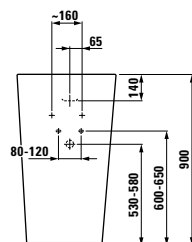

Možnosti: .104 .109

81180.4

Volně stojící umyvadlo s keramickým nástěnným uchycením