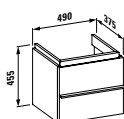

CASE FOR LIVING SQUARE

Skříňka pod umyvadlo, s prostorově úsporným sifonem a systémem SoftClose, vhodná pro umyvadlo living square s1543.3

40114.1
s jednou zásuvkou

40114.2
se dvěma zásuvkami

Nožičky, objednat zvlášť:
48309.7

Barvy: .463 .464 .519 .548 .999

Skříňka pod umyvadlo, s prostorově úsporným sifonem a systémem SoftClose, vhodná pro umyvadlo living square s1643.1

40121.1
s jednou zásuvkou

40121.2
se dvěma zásuvkami

Nožičky, objednat zvlášť:
48309.7