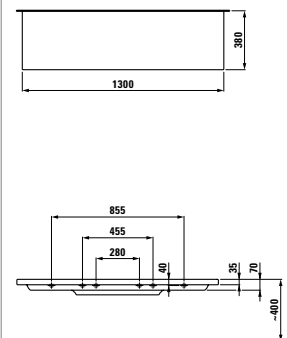

Možnosti:

- .000 bez řezání
- .710 řezáno na pravé straně
- .711 řezáno na levé straně
- .712 řezáno oboustranně

81670.1   
 Umyvadlo asymetrické levé,  
 řezatelné do 800 mm

**Možnosti:** .104 .108 .109 .135