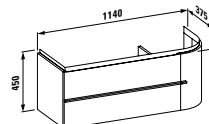

Barvy: .463 .464 .519 .548 .999

Skříňka pod umyvadlo, s prostorově úsporným sifonem a systémem Softclose, pro 81670.5, řezatelné

40163.1
s jednou zásuvkou, závěsy dveří vpravo

40163.2
se dvěma zásuvkami