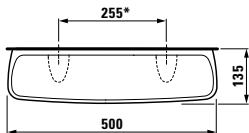

87025.2
50 cm