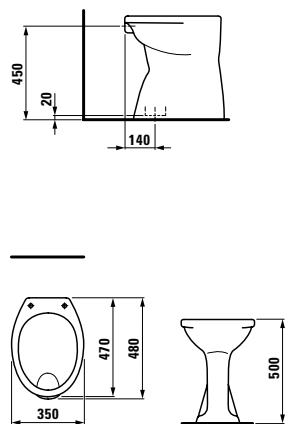

82199.8

Stojící klozet, ploché splachování, svislý odpad

81195.1

Umyvadlo LAUFEN pro A, bez přepadu, bez otvoru v odtokovém ventilu