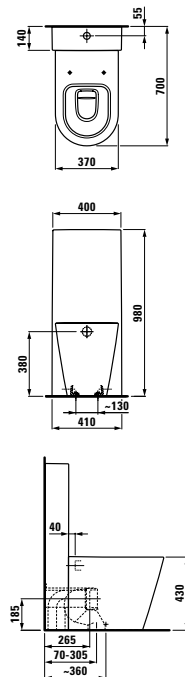

§2866.0/1

Nádrž s montáží na podlahu, dvojitě splachování