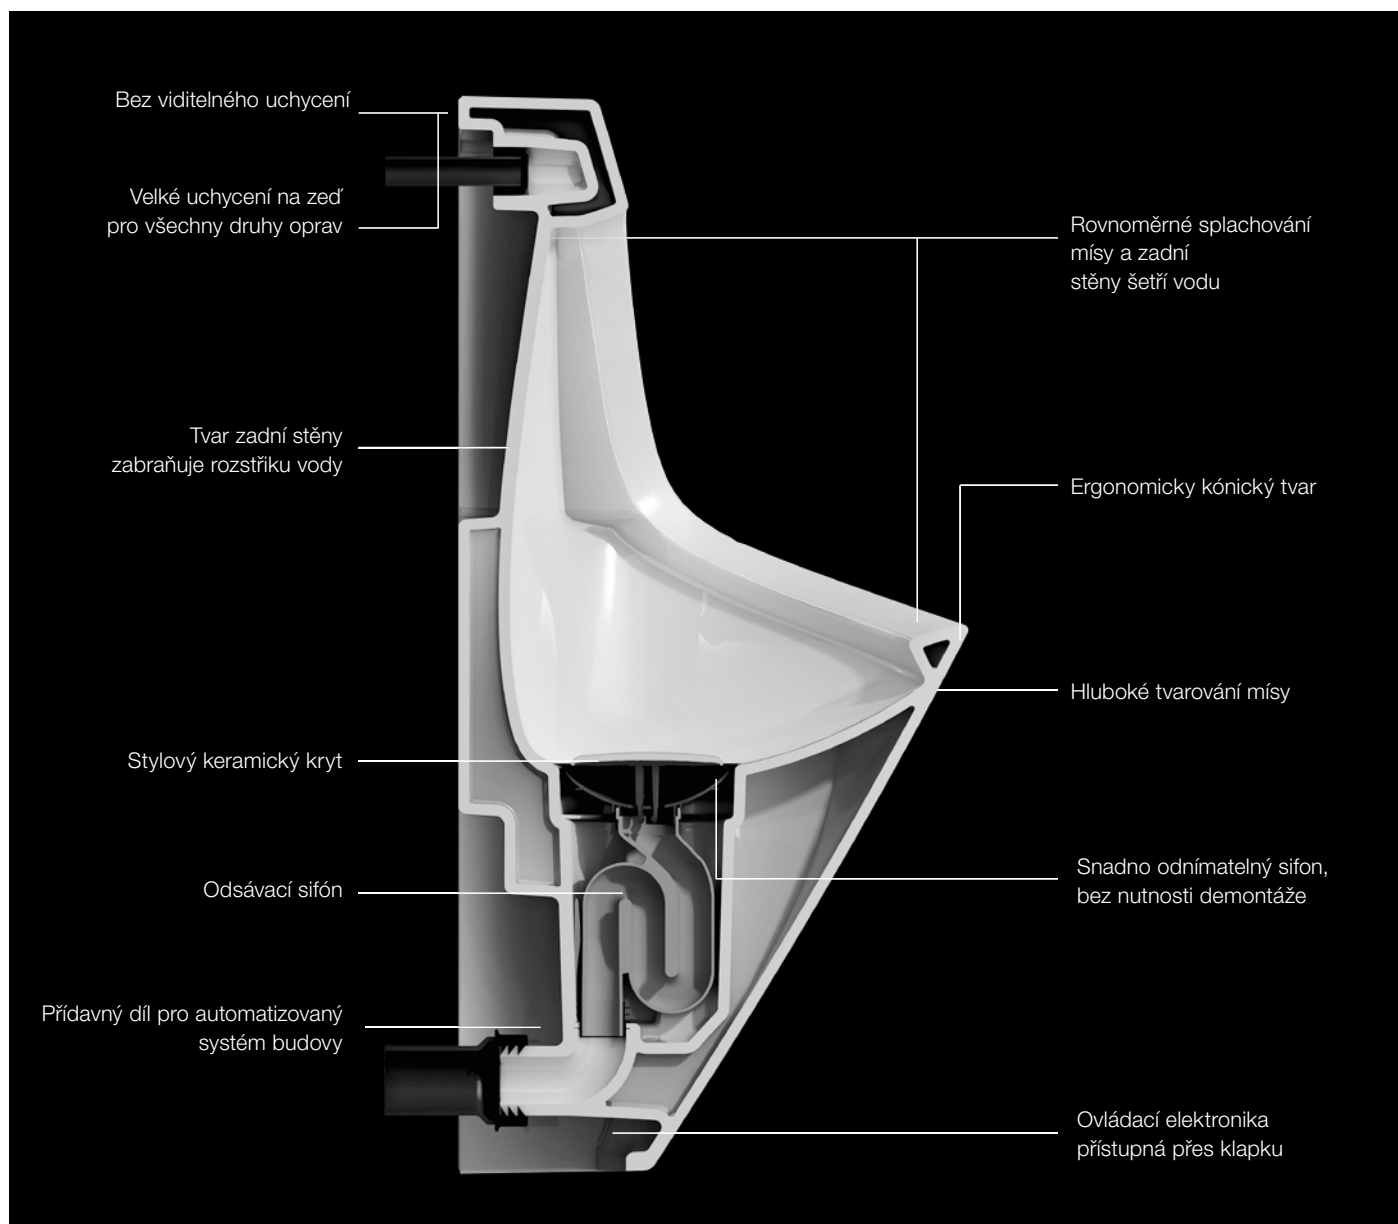

Urinály LAUFEN jsou revoluční v údržbě veřejných toalet. Až dosud bylo při výměně sifonu nutno urinál demontovat.

V případě urinálů antero a lema stačí sifon speciálním klíčem povolit a poté vytáhnout ven.

Výměna sifonů urinálů antero a lema je snadná, rychlá a úsporná.

1. Rukou sejměte keramický kryt.
2. Pomocí speciálního klíče sifon nadzvedněte a vytáhněte ven.
3. Vyčistěte urinál a propláchněte potrubí.
4. Vložte nový sifon.
5. Nasaďte keramický kryt.