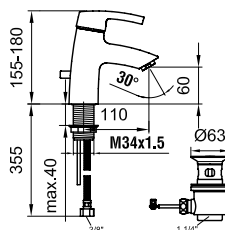

31165.1.014.110.1 bez automatické výpusti