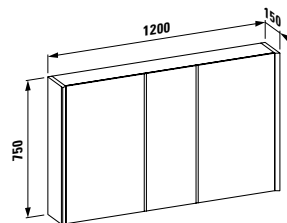

40885.4

s EU zásuvkami, se sensorovým spínačem

NEW

40838.0

Instalační rám pro vestavbu do niky

	A
40838.0	450
40848.0	600
40858.0	800
40868.0	1000
40888.0	1200
40878.0	1300

NEW

pouze pro .144