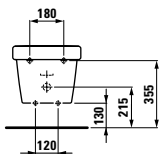

83068.2.302

Závěsné bidet, bez laterálních otvorů pro připojení vody