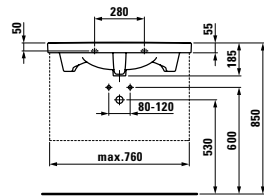

81467.3

Umyvadlo, také k zabudování do nábytku

Možnosti: .104 .109

81467.0

Umyvadlo, také k zabudování do nábytku

Možnosti: .104 .109

81467.1

Umyvadlo, také k zabudování do nábytku, asymetrické, úložný prostor vpravo