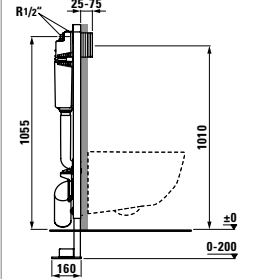

CW3, 89466.2

Rámový samostatný podomítkový modul, pro závěsný klozet, dual flush 6/3L, nastavitelné i na 4,5/3L