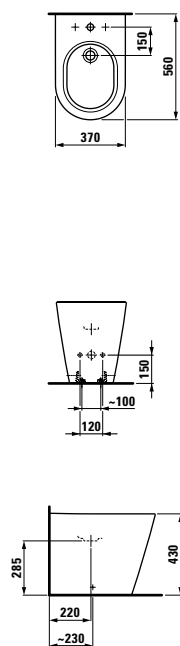

Barvy: .000 .020 .400 .757
Možnosti: .302 .308