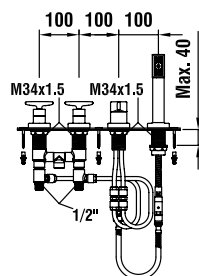

32270.4.004.284.1

Vanová čtyřotvorová baterie bez výtoku pro externí přívod vody, s krycí deskou, na krycí desce

32270.4.904.284.1

Vanová čtyřotvorová baterie bez výtoku pro externí přívod vody, bez krycí desky