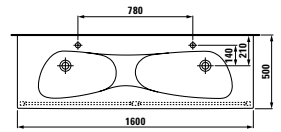

PALOMBA COLLECTION

81480.4

Umyvadlo, také k zabudování do nábytku

Možnosti: .104 .109 .111 .112

Držák na ručník, chromovaný

38180.1 (760 mm)
pro umyvadlo 81480.4

Skříňka pod umyvadlo se 2 zásuvkami, s prostorově úsporným sifonem, pro umyvadlo 81480.4

40720.2
bez zásuvky (elektrické)

40722.2
s eurozásuvkou

40724.2
s LED osvětlením a eurozásuvkou

Barvy: .220 .222 .223

81480.6

Umyvadlo, také k zabudování do nábytku

Možnosti: .104 .109 .111 .112

Držák na ručník, chromovaný

38180.2 (1 160 mm)
pro umyvadlo 81480.6

Skříňka pod umyvadlo se 4 zásuvkami, s prostorově úsporným sifonem, pro umyvadlo 81480.6

40730.4
bez zásuvky (elektrické)

40732.4
s eurozásuvkou

40734.4
s LED osvětlením a eurozásuvkou

Barvy: .220 .222 .223

81480.8

Umyvadlo, také k zabudování do nábytku

Možnosti: .104 .109 .111 .112

Držák na ručník, chromovaný

38180.3 (1 560 mm)
pro umyvadlo 81480.8

Skříňka pod umyvadlo se 4 zásuvkami, s prostorově úsporným sifonem, pro umyvadlo 81480.8

40740.4
bez zásuvky (elektrické)

40742.4
s eurozásuvkou

40744.4
s LED osvětlením a eurozásuvkou

Barvy: .220 .222 .223

81480.9

Umyvadlo, také k zabudování do nábytku

Možnosti: .104 .109 .111 .112

Držák na ručník, chromovaný

38180.4 (1 560 mm)
pro umyvadlo 81480.9

Skříňka pod umyvadlo se 4 zásuvkami, s prostorově úsporným sifonem, pro umyvadlo 81480.9

40745.4
bez zásuvky (elektrické)

40747.4
s eurozásuvkou

40749.4
S LED a zásuvkou (elektrickou) EU

Barvy: .220 .222 .223