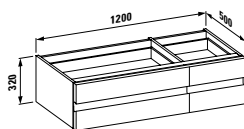

42417.0

Skříňka bez horního dílu, zásuvky vlevo, 4 zásuvky, s prostorově šetřícím sifonem, Softclose systém

Barvy: .630 .631

Vysoká skříňka se zrcadlem, 4 skleněné poličky

45801.1

Závěs dveří vlevo

45802.1

Závěs dveří vpravo

45803.1

Závěs dveří vlevo, s LED osvětlenými poličkami