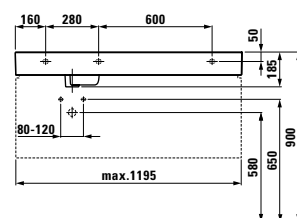

Barvy: .000 .020 .400 .757 .759
Možnosti: .104 .108 .111 .112 .158 .814 .815

81033.5 ○/●/●●/●●●

Umyvadlo, odkládací plocha vlevo, se speciálním skrytým odpadem