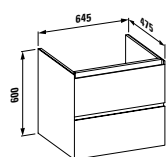

Barvy: .220 .222 .223

Zásuvkový element, se 2 zásuvkami, s prostorově úsporným sifonem

40640.6
bez zásuvky (elektrické)

40644.6
S LED a zásuvkou (elektrickou) EU