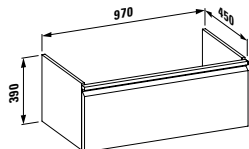

Barvy: .423 .463 .464 .999

Skříňka pod umyvadlo, s prostorově
úsporným sifonem a systémem
SoftClose, pro umyvadlo 81496.7

48308.1
se dvěma zásuvkami

48308.2
se dvěma zásuvkami a dvěma
vnitřními zásuvkami

Nožičky, objednat zvlášť:
48309.2