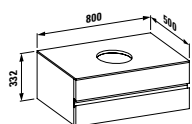

ILBAGNOALESSI ONE

Skříňka pod umyvadlo, 800 mm, s výřezem uprostřed, s prostorově úsporným sifonem, systém Softclose

42402.3

Pro 81897.1 se 2 zásuvkami

42403.3

Pro 81897.2 se 2 zásuvkami

42404.3

Pro 81397.1 s 1 zásuvkou