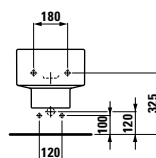

83043.2.302

Závěsný bidet, s jedním centrálním otvorem pro baterii, bez laterálních otvorů přívodu vody