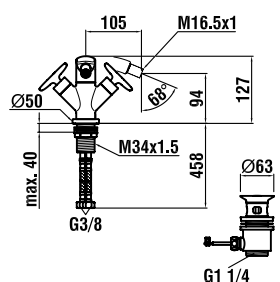

34270.1.004.111.1

Bidetová kohoutková baterie s výtokem 105 mm, průtok 8 l/min, s automatickou výpustí