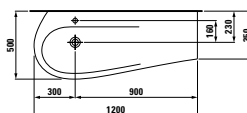

Možnosti: .104 .109

81497.4 ○/●
Umyvadlo do nábytku, asymetrické,
s odkládací plochou vlevo

Vhodné pro skříňku:
42450.0