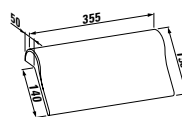

LAUFEN SOLUTIONS

24450.0

Rohová vana, sanitární akrylát,
1500x1500 mm, vestavná

Hranatá sprchová vanička, sanitární akrylát

	A
21150.1	800
21150.2	900
21150.3	1000

Rohová sprchová vanička, sanitární akrylát

	A
21350.2	900
21350.3	1000

29410.3.016.000.1
Samolepicí gelový polštář

24450.1

Rohová vana, sanitární akrylát,
1500x1500 mm, vestavná verze,
s rámem, též k dispozici s whirl-
systémem

24450.7

Totéž co výše, s panelem

Obdélníková sprchová vanička,
sanitární akrylát

	A	B
21150.5	750	900
21150.8	800	1000
21150.9	900	1000
21250.2	800	1200
21250.3	900	1200

21450.2

Pětúhelníková sprchová vanička,
sanitární akrylát

Možnosti van

000

Bez systému

605 / 615 / 635 / 645 / 675 / 695

**Systém vzduchové a vodní
masáže se senzorem**

056 / 057

**Systém vzduchové a vodní
masáže s dálkovým ovládáním**

Počet vzduchových otvorů 50

Počet mikrotrysek 8

Počet bočních trysek 6

Obdélníková sprchová vanička,
sanitární akrylát

	A	B
21250.7	800	1400
21250.8	900	1400
21450.8	900	1600
21550.7	800	1700
21650.8	900	1800

Barvy van a sprchových vaniček

☐ .000 bílá