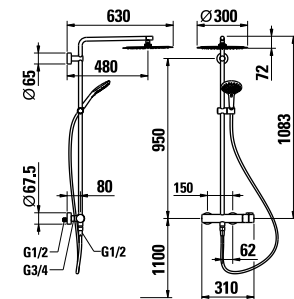

33362.7.004.536.1

Sprchový sloup, termostatická sprchová baterie, hlavová sprcha s dešťovým efektem, Ø 300 mm, sprchová hadice 1500 mm, 3 druhy proudu, sprchová hlavice MyTwin120