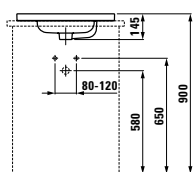

81728.1

Zápustné umyvadlo

Barvy: .000 .400

Možnosti: .105 .106 .109 .112 .113
.114

Barvy keramiky

.000 bílá

.400 bílá LCC

87028.1

Kulatá mísa

Barvy: .000 .400

87028.2

Obdélníková mísa

Barvy: .000 .400