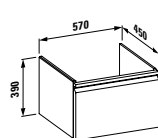

48337.2

se zásuvkou a vnitřní zásuvkou

Nožičky, objednat zvlášť:
48310.1

Barvy: .423 .463 .464 .479 .480
.999

Skříňka pod umyvadlo, s prostorově úsporným sifonem a systémem SoftClose, pro umyvadlo 81096.4

48342.1

se zásuvkou