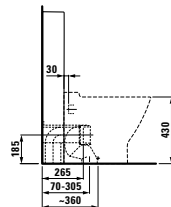

Stojící klozet

82370.1
Stojící klozet, hluboké splachování,
Vario odpad

82866.0/1
Stojící nádrž, Dual-Flush

83270.1
Stojící bidet, bez laterálních otvorů
pro připojení vody