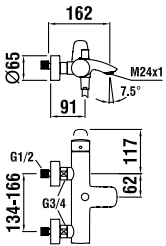

32109.7.004.141.1

Vanová nástěnná páková baterie, průtok 10,8 l/min - měřeno u ruční sprchy, kompletní s hadicí 1500 mm a ruční sprchou MyTwin100.

32109.7.004.400.1

Vanová nástěnná páková baterie, průtok 10,8 l/min – měřeno u ruční sprchy, bez příslušenství