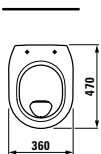

§2195.8

Stojící klozet, hluboké splachování, vodorovný odpad