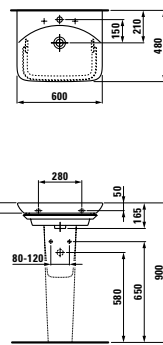

Možnosti: .104 .108 .109

Umyvadlo, také k
zabudování do nábytku

○/●/●●●

81170.2
bez držáku na ručník

81270.2
s držákem na ručník