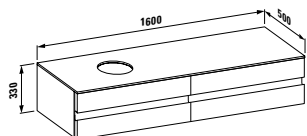

#### 42426.1

Skříňka pod umyvadlo 81897.3, 1600 mm, s výřezem vlevo, se 3 zásuvkami, s prostorově úsporným sifonem, Softclose systém

Barvy: .630 .631