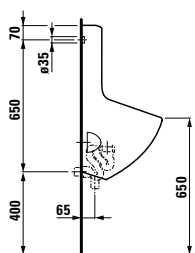

K dispozici s muškou/bez mušky