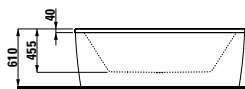

23180.0

Vana, sanitární akrylát,
1800x900 mm, samostatně stojící,
s panelem a konstrukcí, okraj 40 mm