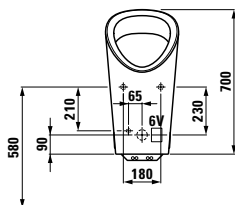

K dispozici s muškou/bez mušky