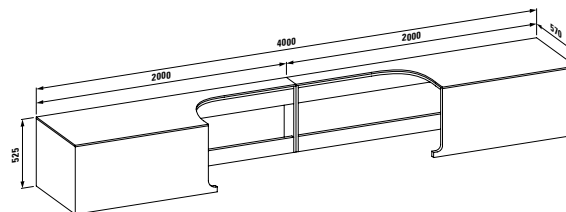

45851.4

Nábytkový modul pro zápusťnou vanu 24497.0, odkládací plocha vlevo a vpravo, celková délka 4000 mm