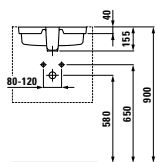

# LIVING CITY

Vestavné umyvadlo

	A	B	C	D
81243.2	350	400	280	335
81243.1	490	535	310	360

Možnosti: .109 .155

81343.9

Vestavné umyvadlo

Možnosti: .109 .155

81343.1