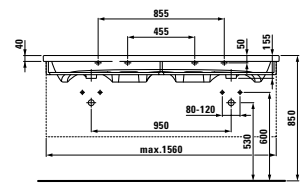

PALOMBA COLLECTION

81480.4

Umyvadlo, také k zabudování do nábytku

Možnosti: .104 .109 .111 .112

Držák na ručník, chromovaný

38180.1 (760 mm)
pro umyvadlo 81480.4

Skříňka pod umyvadlo se 2 zásuvkami, s prostorově úsporným sifonem, pro umyvadlo 81480.4

40720.2
bez zásuvky (elektrické)

40722.2
s eurozásuvkou

40724.2
s LED osvětlením a eurozásuvkou

Barvy: .220 .222 .223

81480.6

Umyvadlo, také k zabudování do nábytku

Možnosti: .104 .109 .111 .112

Držák na ručník, chromovaný

38180.2 (1 160 mm)
pro umyvadlo 81480.6

Skříňka pod umyvadlo se 4 zásuvkami, s prostorově úsporným sifonem, pro umyvadlo 81480.6

40730.4
bez zásuvky (elektrické)

40732.4
s eurozásuvkou

40734.4
s LED osvětlením a eurozásuvkou

Barvy: .220 .222 .223

81480.8

Umyvadlo, také k zabudování do nábytku

Možnosti: .104 .109 .111 .112

Držák na ručník, chromovaný

38180.3 (1 560 mm)
pro umyvadlo 81480.8

Skříňka pod umyvadlo se 4 zásuvkami, s prostorově úsporným sifonem, pro umyvadlo 81480.8

40740.4
bez zásuvky (elektrické)

40742.4
s eurozásuvkou

40744.4
s LED osvětlením a eurozásuvkou

Barvy: .220 .222 .223

81480.9

Umyvadlo, také k zabudování do nábytku

Možnosti: .104 .109 .111 .112

Držák na ručník, chromovaný

38180.4 (1 560 mm)
pro umyvadlo 81480.9

Skříňka pod umyvadlo se 4 zásuvkami, s prostorově úsporným sifonem, pro umyvadlo 81480.9

40745.4
bez zásuvky (elektrické)

40747.4
s eurozásuvkou

40749.4
S LED a zásuvkou (elektrickou) EU

Barvy: .220 .222 .223