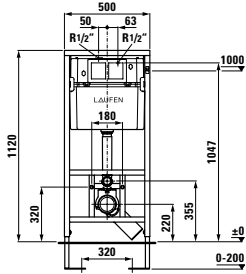

PODOMÍTKOVÉ MODULY LAUFEN (LIS)

CW1, 89466.0

Rámový podomítkový modul do lehké příčky, pro závěsný klozet, dual flush 6/3L, nastavitelné i na 4,5/3L