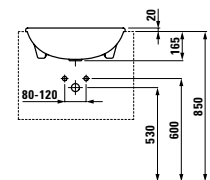

Možnosti: .104