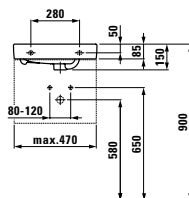

# LAUFEN PRO S

81596.0

Umývatko, asymetrické

Možnosti: .104 .109

81595.4

Umývatko, asymetrické, s odkládací plochou vpravo

Možnosti: .104 .109

81595.5