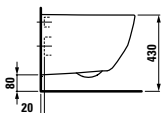

82095.9

Závěsný klozet