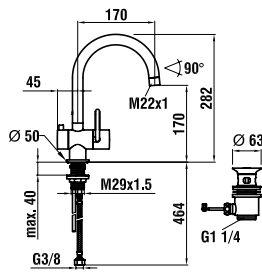

31132.1.004.201.1

Umyvadlová páková baterie s otočným výtokem 170 mm, průtok 5,1 l/min, s automatickou výpustí, ovládání baterie lze umístit vlevo, vpravo nebo dopředu.

31132.1.004.200.1

Totéž co výše, bez automatické výpusti