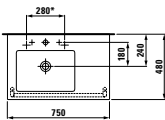

Možnosti: .104 .108 .109

81743.9
Umyvadlo do nábytku, asymetrické, odkládací plocha vlevo

NEW