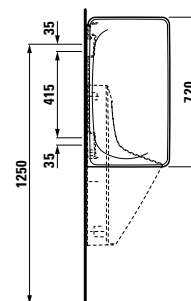

84760.3

cinto, urinálová dělicí stěna