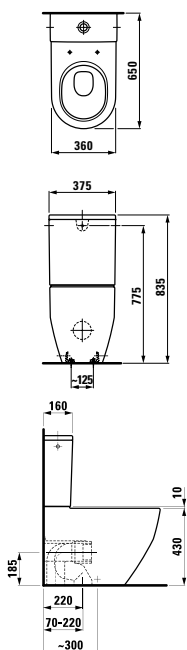

LAUFEN PRO

§2595.2

Stojící zkrácený klozet, hluboké splachování, odpad VARIO, kapotovaný ke zdi