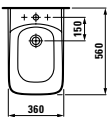

83270.1
Stojící bidet, bez laterálních otvorů
pro připojení vody