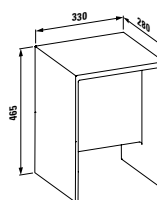

8633.3  
Nově: také s nepřímým LED osvětlením

**NEW**

Barvy: .081 .082 .084 .086 .087 .089

8933.0  
Stolek *Max-Beam*

Barvy: .081 .082 .083 .084 .085

8533.6  
Držák ručníků pro umyvadlo 81033.8/9

**NEW**

Barvy: .004 .450