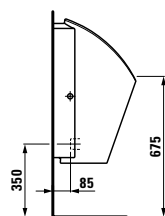

**89013.0**

Volitelný modul USB pro urinál

**89013.1**

Volitelný modul GLT pro urinál

K dispozici s muškou/bez mušky

**84319.5**

lema, urinál bez vody

Inovativní, 0 litrový urinál lema  
nepotřebuje zařízení na vypnutí vody  
ani elektrinu k udržení uzavřeného  
odtoku. Udržet plyny utěsněné a  
zabránit jejich úniku pomáhá  
samotná moč. Princip této „uzávěry“  
je chemikům znám jako  
Erlenmeyerova baňka.