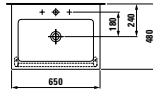

Možnosti: .104 .108 .109

81643.3
Umyvadlo, také k zabudování do nábytku

81643.4
Zápusťné umyvadlo shora, nástěnné