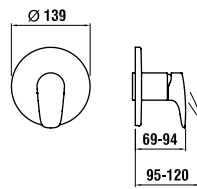

33109.6.004.000.1

Vrchní sada podomítkové sprchové baterie pro Simibox Standard & Light, kartuše Ecototal