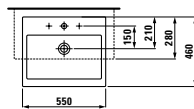

Možnosti: .104 .108 .109

Barvy keramiky

.000 bílá

.400 bílá LCC