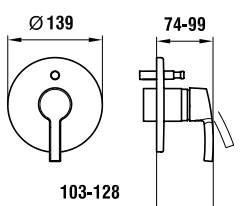

32165.6.004.000.1

Vrchní sada podomítkové vanové baterie s přepínačem pro Simibox Standard & Light, průtok: vanový výtok 20,6 l/min, ruční sprcha 18,1 l/min, kartuše Ecototal, s přepínačem

32165.6.004.010.1

Totéž co výše, s přepínačem a zavzdušňovacím ventilem

33165.6.004.000.1

Vrchní sada podomítkové sprchové baterie s přepínačem pro Simibox Standard & Light, kartuše Ecototal