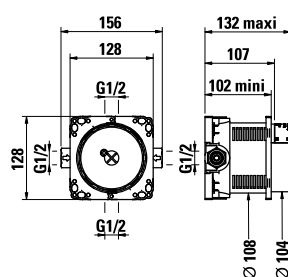

37898.0.000.000.1  
Simibox Standard, podomítkové těleso pro sprchové a vanové vrchní sady se stop ventilem

37998.0.003.000.1  
Montážní lišty for Simibox

37998.0.000.500.1  
Příruba Simibox

37998.0.000.050.1  
Prodlužovací set L = 25 mm