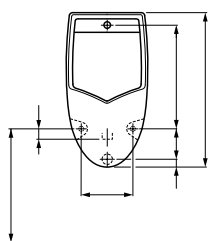

K dispozici s muškou/bez mušky