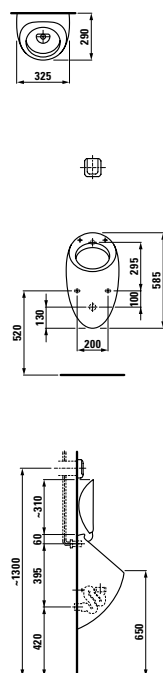

Možnosti: .000 bez mušky
.400 s muškou

Barvy keramiky

Další informace:
Produktové vlastnosti
SaphirKeramik