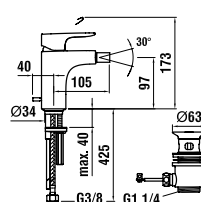

34175.1.004.111.1

Bidetová páková baterie, průtok 5,7 l/min, s automatickou výpustí