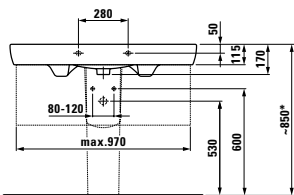

Možnosti: .104 .109
.108 není dostupné s krytem sifonu

81496.7
Dvojumyvadlo do nábytku

○/●/●●●

81995.0
Sloup, keramický

81995.1
Kryt na sifon, keramický

81396.7
Umyvadlo, broušená spodní část umyvadla

○/●/●●●