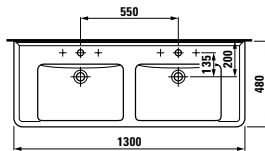

Možnosti: .104 .109
.108 není dostupné s krytem sifonu

81296.1
Polozápustné umyvadlo

○/●