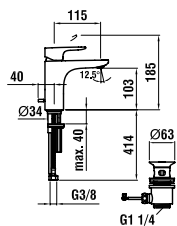

31175.1.004.111.1

Umyvadlová páková baterie s výtokem 115 mm, průtok 5,7 l/min, s automatickou výpustí

31175.1.004.110.1

Umyvadlová páková baterie s výtokem 115 mm, průtok 5,7 l/min, bez automatické výpusti