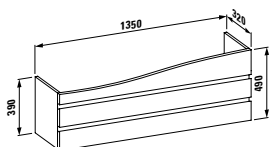

42436.0

Skříňka pod umyvadlo 81497.1,
Softclose systém, 2 zásuvky

Barvy: .630 .631

42405.3

800 mm skříňka pro polozápuštné
umyvadlo 81397.2 s výřezem
uprostřed, s prostorově úsporným
sifonem, Softclose systém, 1
zásuvka