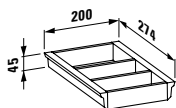

49540.1

Dělicí systém do zásuvek pro skříňky, malý, bílá mat