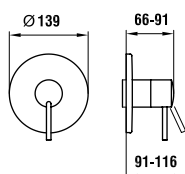

37898.0.000.000.1

Simibox, těleso pro podomítkové baterie

37898.0.000.100.1

Simibox Light, podomítkové těleso pro sprchové a vanové vrchní sady s uzavíracím ventilem

37898.0.000.101.1

Simibox Light, podomítkové těleso pro sprchové a vanové vrchní sady bez uzavíracího ventilu

37998.0.003.000.1

Montážní lišty pro Simibox

37998.0.000.500.1

Příruba pro Simibox

37998.0.000.050.1

Prodlužovací sada L = 25 mm

37998.0.000.060.1

Prodlužovací sada L = 50 mm

37998.4.004.050.1

Krycí rozeta prodlužovací sady, L = 15 mm

37998.4.004.060.1

Krycí rozeta prodlužovací sady, L = 30 mm