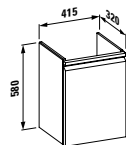

48330.2

s 1 dvířky vpravo a 1 skleněnou policí

Nožičky, objednat zvlášť:
48310.0

Barvy: .423 .463 .464 .479 .480
.999

Skříňka pod umyvadlo, s prostorově úsporným sifonem a systémem SoftClose, pro umyvadlo 81895.8

48302.1

se zásuvkou