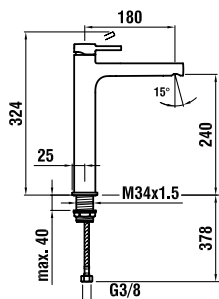

31162.8.004.140.1

Umyvadlová páková baterie vysoká, pevný výtok délka 180 mm, výška k perlátoru 240 mm, bez automatické výpusti