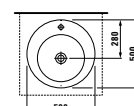

Možnosti: .104 .109

81397.2
Polozápustné umyvadlo

Vhodné pro skříňku:
42405.3, 42415.1, 42415.2