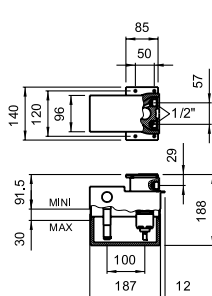

37698.1.000.200.1

LW-40 podomítkové těleso pro podomítkovou umyvadlovou baterii

37798.4.000.100.1

Prodlužovací sada 30 mm pro podomítkové těleso LW

37698.1.000.200.1