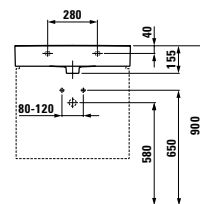

Barvy: .000 .400
Možnosti: .104 .108 .109 .111 .112
.158

81028.5
Umyvadlo

81628.5
Umyvadlo, broušená spodní část