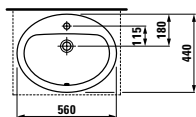

LAUFEN PRO B

81395.1

Shora zápusné umyvadlo

Možnosti: .104 .109

81296.2

Umyvadlová mísa