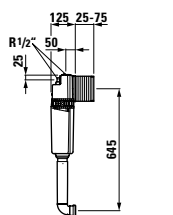

TW2, 89466.4

Podomítkový modul pro samostatně stojící klozet, dual flush 6/3L, nastavitelné i na 4,5/3L