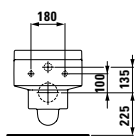

WC & Bidet

Obdélníkový závěsný klozet a závěsný bidet z řady living dokonale ladí s umyvadly řady living city a living square. V nabídce je speciální hygienická glazura LCC, sedátka klozetu se zpomalovacím sklápěcím systémem a funkce úsporného splachování u všech verzí.

82043,5

Závěsný klozet, hluboké splachování

83043.2.302

Závěsný bidet, s jedním centrálním otvorem pro baterii, bez laterálních otvorů přívodu vody

89243.3

Sedátko s poklopem, odnímatelné

89243.4

Sedátko s poklopem, odnímatelné, se zpomalovacím sklápěcím systémem

Barvy keramiky

- .000 bílá
- .400 bílá LCC