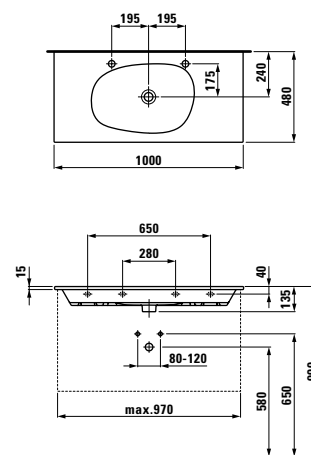

Možnosti: .105 .106 .109 .112 .113
.114

Skříňka pod umyvadlo s 1
zásuvkou, s prostorově úsporným
sifonem, pro umyvadlo 81780.6

40650.1
bez zásuvky (elektrické)

40652.1
s eurozásuvkou

Barvy: .220 .222 .223

Skříňka pod umyvadlo se 2
zásuvkami, s prostorově úsporným
sifonem, pro umyvadlo 81780.6

40650.2
bez zásuvky (elektrické)

40652.2
s eurozásuvkou

40654.2
s LED osvětlením a eurozásuvkou

Barvy: .220 .222 .223