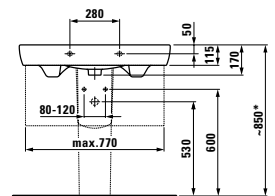

Možnosti: .104 .109
.108 není dostupné s krytem sifonu

81395.8
Umyvadlo také k zabudování do nábytku

○/●/●●●

81995.0
Sloup, keramický

81995.1
Kryt na sifon, keramický

81295.8
Umyvadlo, broušená spodní část umyvadla

○/●/●●●