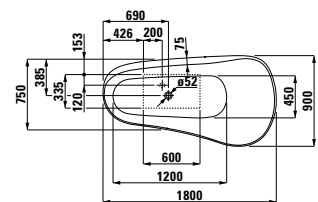

24580.2

Vana, solid surface, 1 800x900/
750 mm, samostatně stojící, se
speciální konstrukcí pro usnadnění
instalace