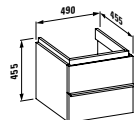

Barvy: .463 .464 .519 .548 .999

Skříňka pod umyvadlo, s prostorově úsporným sifonem a systémem Softclose, vhodná pro umyvadlo living city 81743.3

40118.1
s jednou zásuvkou

40118.2
se dvěma zásuvkami

Nožičky, objednat zvlášť:
48309.9