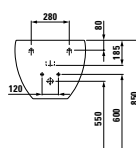

Možnosti: .104 .109

81097.2
Umyvadlo s integrovaným krytem
na sifon