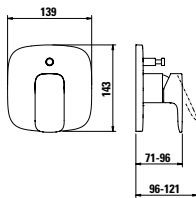

32175.6.004.000.1

Vrchní sada podomítkové vanové baterie, s přepínačem pro SIMBOX Standard & Light, kartuše Ecototal

32175.6.004.010.1

Vrchní sada podomítkové vanové baterie, s přepínačem pro SIMBOX Standard & Light, kartuše Ecototal, s zavzdušňovacím ventilem