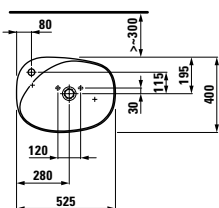

Možnosti: .104 .109 .111 .112

81180.3

Volně stojící umyvadlo