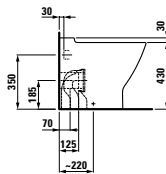

Vhodná univerzální nádrž 82866.x

82470.6
Stojící kombinální klozet, hluboké
splachování, odpad VARIO