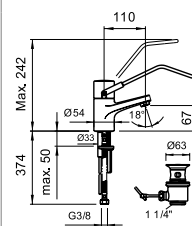

31160.1.004.111.1

Umyvadlová stojánková páková baterie s pevným výtokem 110 mm, lékařská páka, s automatickou výpustí

31160.1.004.110.1

viz výše, bez autom. výpustí