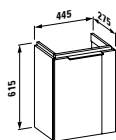

KARTELL BY LAUFEN

40751.2

Skříňka pod umyvadlo, 1 dvířka, místošetřící sifon, pro umyvadlo 81533.4

NEW

Barvy: .631 .633 .634 .635 .888

40751.1

Skříňka pod umyvadlo, 1 dvířka, místošetřící sifon, pro umyvadlo 81533.5

NEW