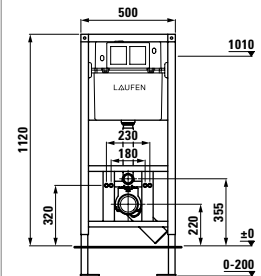

CW3, 89466.2

Rámový samostatný podomítkový modul, pro závěsný klozet, dual flush 6/3L, nastavitelné i na 4,5/3L