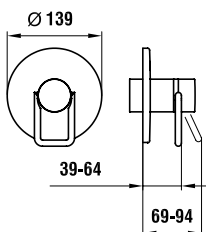

37898.0.000.000.1

Simibox, těleso pro podomítkové baterie

37898.0.000.100.1

Simibox Light, podomítkové těleso pro sprchové a vanové vrchní sady s uzavíracím ventilem

37898.0.000.101.1

Simibox Light, podomítkové těleso pro sprchové a vanové vrchní sady bez uzavíracího ventilu

37998.0.003.000.1

Montážní lišty pro Simibox

37998.0.000.500.1

Příruba pro Simibox

37998.0.000.050.1

Prodlužovací sada L = 25 mm

37998.0.000.060.1

Prodlužovací sada L = 50 mm

37998.4.004.050.1

Krycí rozeta prodlužovací sady, L = 15 mm

37998.4.004.060.1

Krycí rozeta prodlužovací sady, L = 30 mm