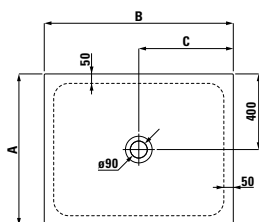

Čtvercová sprchová vanička, smaltovaná ocel 3,5 mm, do roviny podlahy, s protihlukovou izolací

	A	B	C
≥1507.3.040	800	1000	500
≥1507.4.040	800	1200	600
≥1507.5.040	700	1400	700
≥1507.6.040	800	1400	700