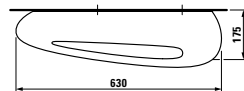

ILBAGNOALESSI ONE

87097.0

Držák toaletního papíru

Barvy: .000

87097.2

Police s integrovaným držákem na ručník