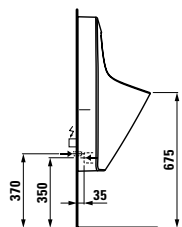

89013.1

Volitelný modul GLT pro urinál

K dispozici s muškou/bez mušky