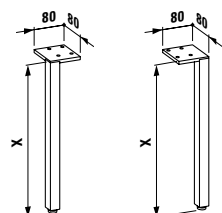

**Barvy:** .104 .105 .106

Nožičky, objednat zvlášť  
**48309.1**  
Výška 165 mm

**48309.2**  
Výška 355 mm