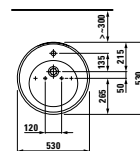

Možnosti: .104 .109