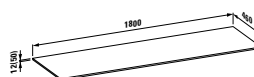

Barvy: .631

40785.0
Zásuvkový díl s horní částí 12 mm

40787.0
Skleněná horní deska, objednat
zvlášť