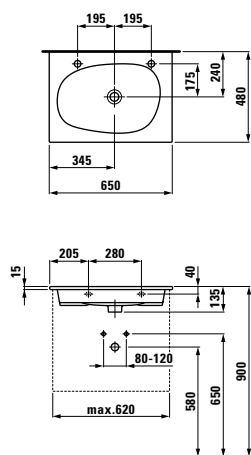

Možnosti: .105 .106 .109 .112 .113
.114

Skříňka pod umyvadlo s 1
zásuvkou, s prostorově úsporným
sifonem, pro umyvadlo 81780.2

40630.1
bez zásuvky (elektrické)

40632.1
s eurozásuvkou

Barvy: .220 .222 .223

Skříňka pod umyvadlo se 2
zásuvkami, s prostorově úsporným
sifonem, pro umyvadlo 81780.2

40630.2
bez zásuvky (elektrické)

40632.2
s eurozásuvkou

40634.2
s LED osvětlením a eurozásuvkou

Barvy: .220 .222 .223

81780.4 ○/●
Umyvadlo, také k zabudování do
nábytku