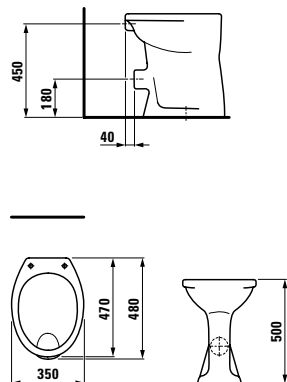

82199.0

Stojící klozet, ploché splachování, vodorovný odpad