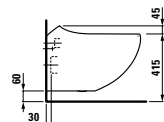

Barvy: .000

82097.6

Závěsný klozet, hluboké splachování