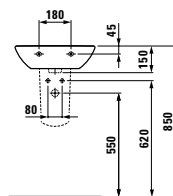

ø1995.2  
Kryt na sifon, keramický

**Možnosti:** .104 in addition for  
81595.2 .142 .156

Umyvadlo ○/●/●●●

	A	B	C	D
ø1095.1	550	440	160	185
ø1095.2	600	480	165	190
ø1095.3	650	500	175	195

ø1995.0  
Sloup, keramický