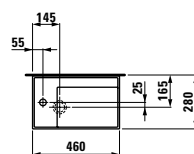

Barvy: .000 .020 .400 .757 .759
Možnosti: .111 .112