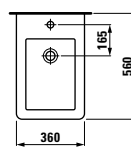

83043.2.302

Závěsný bidet, s jedním centrálním otvorem pro baterii, bez laterálních otvorů přívodu vody