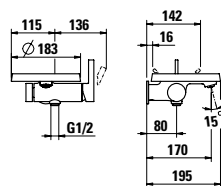

Včetně 1 plastového disku v provedení transparent

33133.9.004.141.1

Sprchová baterie (Disc) pro Simibox 1-Point, kartuše Ecototal, hadice 1800 mm a ruční sprcha TwinStick

Simibox, podomítkové těleso 1-bodové 37698.1.000.100.1, objednat zvlášť