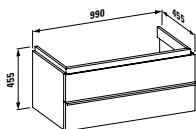

Barvy: .463 .464 .519 .548 .999

Vhodné skříňky a zrcadla najdete v kapitole „case“.
Matching mirrors or mirror cabinets can be found in the case or frame25 chapters.

49095.0
Držák na ručník, aluminium, 270 mm

Vhodné pro:
case for living city
40111.1/2

49095.1
Držák na ručník, aluminium, 320 mm

Vhodné pro:
case for living city
40111.1/2, 40113.1/2, 40118.1/2,
40124.1/2, 40128.1/2

49095.2
Držák na ručník, aluminium, 400 mm

Vhodné pro:
case for living city
40113.1/2, 40118.1/2, 40124.1/2,
40128.1/2

Barvy nábytku

	.463 bílá matt
	.464 bílá lesk
	.519 vápněný dub
	.548 antracitový dub
	.999 multicolor

Prosím uveďte číslo barvy v objednávce:

01	02	03
04	05	06
07	08	09
10	11	12
13	14	15
16	17	18
19	20	21
22	23	24
25	26	27
28	29	30
31	32	33
34	35	36
37	38	39

Více informací o nabídce 38 barev viz kapitoly „Vlastnosti a výhody produktů“.