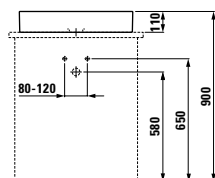

Možnosti: .112

81143.5
Umyvadlová mísa

Neuzavíratelný odpadní ventil s keramickou krytkou 89818.8 doporučeno