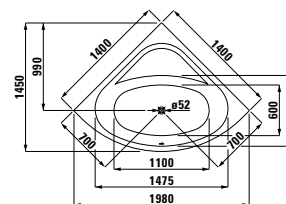

24250.0

Rohová vana, sanitární akrylát, 1400x1400 mm, vestavná verze