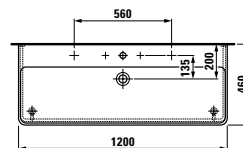

**NEW**

Dostupné od 3. kvartálu 2016

**Options:** .104 .107 .108\* .109

- 81496.6 ○/●/●●●  
Umyvadlo do nábytku, se 2 otvory pro 2 baterie, s přepadem
- 81996.2  
Sloup, keramický
- 81996.3  
Kryt na sifon, keramický
- 88596.2  
Držák na ručník