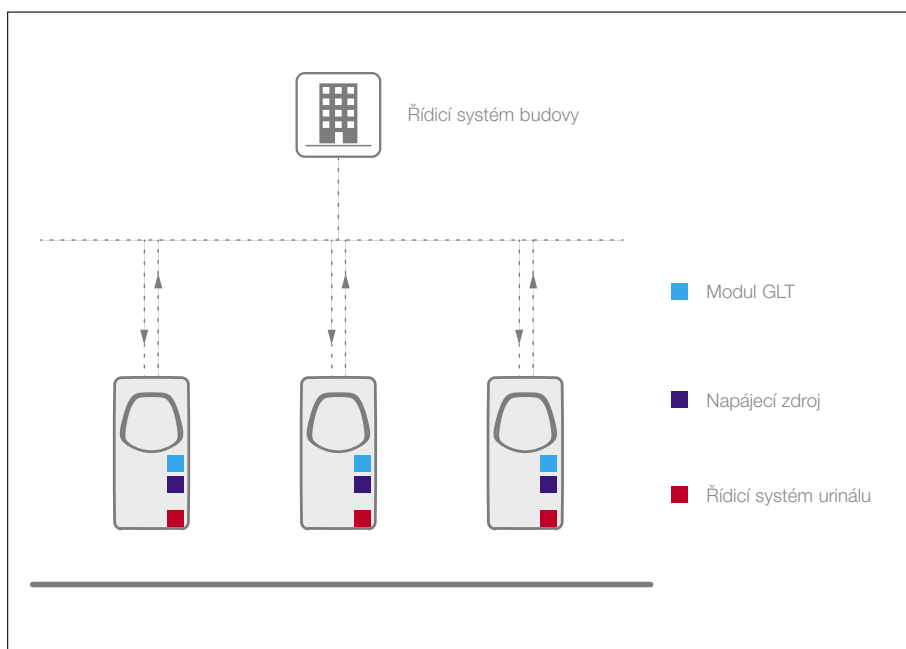

Stadionový režim

Při vysoké frekvenci použití systém automaticky přepne do režimu stadion, kdy splachuje nezávisle na používání. Systém v takovém případě splachuje v naprogramovaných intervalech. Pokud systém v tomto intervalu spláchnutí nedetekuje ani jedno použití, automaticky přepne zpět do normálního režimu.

Hybridní režim

Jakmile je detekováno použití urinálu, dojde ke spláchnutí dle předdefinovaného intervalu. Interval spláchnutí lze programovat na šest různých hodnot. Každému intervalu je přiřazen určitý objem vody.

Bluetooth-Modus

Pomocí Bluetooth a chytrých aplikací lze urinály nastavit

NEW

Modul USB

Kromě uživatelsky přátelského ovládání prostřednictvím ovládacího panelu lze nastavení snadno změnit pomocí notebooku s připojením USB. Přehledné rozhraní ovládacího softwaru podporuje i zjištění stavu a provozních statistik.

➔ Další informace v kapitole
Laufen instalační systémy

Modul GLT

Prostřednictvím doplňkového modulu má řídicí systém LAUFEN rozhraní na populární řídicí systémy budov. To umožňuje spuštění a zastavení centrálního splachování, změnu objemu vody splachování a zjišťování stavu.