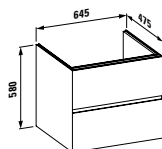

Barvy: .220 .222 .223

81780.4 ○/●
Umyvadlo, také k zabudování do
nábytku