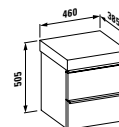

Barvy: .463 .519 .548 .999

Zásuvkový element 600 mm,
se systémem SoftClose

40521.3

se dvěma zásuvkami a prostorově
úsporným sifonem

40521.4

se dvěma zásuvkami