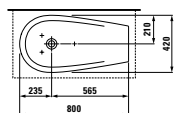

Možnosti: .112

81197.1 ○/●
Umyvadlo s integrovaným sloupem