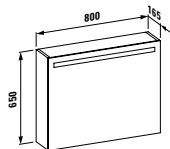

44823.5

Bez vypínače, bez elektrické zásuvky

Barvy: .630 .631