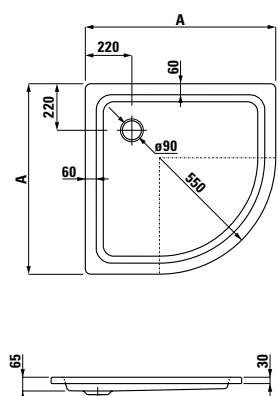

Barvy sprchových vaniček

- .000 bílá
- .600 bílá antislip

Rohová sprchová vanička, smaltovaná ocel 3,5 mm, plochá 65 mm, s protihlukovou izolací

	A
21501.8.040	900
21501.9.040	1000