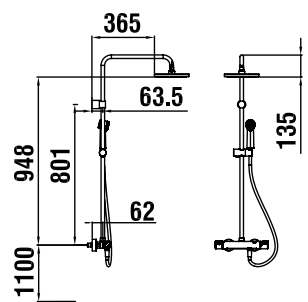

33395.7.004.536.1

Termostatický sprchový sloup, včetně termostatické sprchové baterie, hlavové sprchy, dešťový efekt Ø 206 mm, hadice 1500 mm a ruční sprchy AquaJet