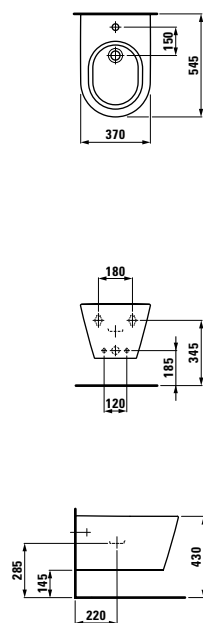

Barvy: .000 .020 .400 .757
Možnosti: .302

§3233.1

Stojící bidet