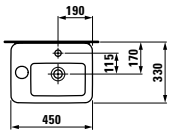

81590.1

Umývatko s integrovaným krytem
na sifon

Možnosti: .104 .109

81090.2

Umyvadlo, také k zabudování do
nábytku