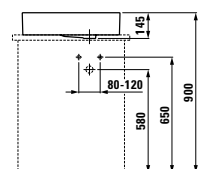

Barvy: .000 .400
Možnosti: .109 .112