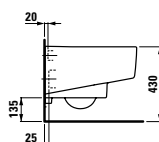

82096.2
Závěsný klozet, hluboké splachování, bez oplachového kruhu

NEW