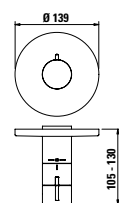

33362.6.004.000.1

twintherm vrchní sada podomítkové termostatické sprchové baterie s přepínačem pro Simibox Standard & Light, kartuše Ecototal