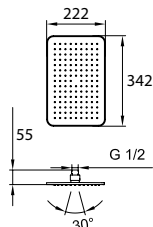

HLAVOVÉ SPRCHY, DEŠŤOVÝ EFEKT

36798.1.004.110.1
Hlavová sprcha čtvercová,
202x202 mm*

36798.1.004.120.1
Hlavová sprcha čtvercová,
242x242 mm*

36798.1.004.130.1
Hlavová sprcha čtvercová,
302x302 mm*

36798.1.004.140.1
Hlavová sprcha čtvercová,
353x353 mm*

* nástěnné nebo nástropní rameno
je nutno objednat zvlášť

36798.1.004.310.1
Hlavová sprcha obdélníková
222x342 mm*

* nástěnné nebo nástropní rameno
je nutno objednat zvlášť

36698.0.004.001.1
Nástropní rameno se čtvercovou
rozetou, 100 mm, vhodné pro
čtvercové a obdélníkové hlavové
sprchy

36698.0.004.003.1
Sprchové nástěnné rameno se
čtvercovou rozetou, 420 mm,
vhodné pro čtvercové a obdélníkové
hlavové sprchy

36798.1.004.210.1
Hlavová sprcha kruhová Ø 206 mm*

36798.1.004.220.1
Hlavová sprcha kruhová Ø 247 mm*

36798.1.004.230.1
Hlavová sprcha kruhová Ø 306 mm*

36798.1.004.240.1
Hlavová sprcha kruhová Ø 356 mm*

* nástěnné nebo nástropní rameno
je nutno objednat zvlášť

36798.1.004.410.1
Hlavová sprcha oválná
226x346 mm*

* nástěnné nebo nástropní rameno
je nutno objednat zvlášť

36698.0.004.002.1
Nástropní rameno s kruhovou
rozetou, 100 mm, vhodné pro
oválné a kruhové hlavové sprchy

36698.0.004.004.1
Sprchové nástěnné rameno s
kruhovou rozetou, 420 mm, vhodné
pro oválné a kruhové hlavové sprchy