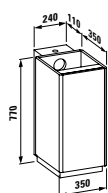

Barvy: .463

40533.3
Stojící skříňka pod umyvadlo, upevnění ke zdi, se 3 zásuvkami a prostorově úsporným sifonem, pro umyvadlovou mísu 81143.4