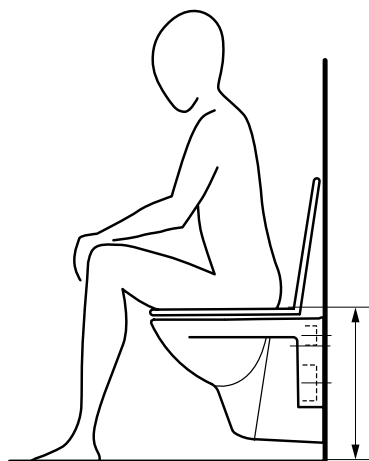

Standard
42 cm