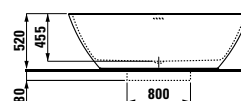

**42545.2**

Vysoká skříňka, závěsy dvířek vpravo, 5 polic

**Barvy:** .170 .171

**23130.2**

Vana, samostatně stojící 1700x750x520 mm, z materiálu Sentec, sifon push-up systém otevírání, včetně 1 m ohebné hadice a click-clack odpadní a přepadové krytky (chrom)