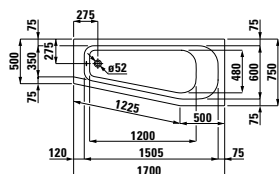

LAUFEN SOLUTIONS

22351.0

Prostorově úsporná vana, sanitární akrylát, 1700x750 mm, vestavná verze, do pravého rohu