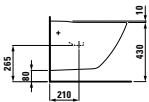

PALACE

83070.1
Závěsný bidet

Možnosti: .302

82370.1
Stojící klozet, hluboké splachování,
odpad VARIO