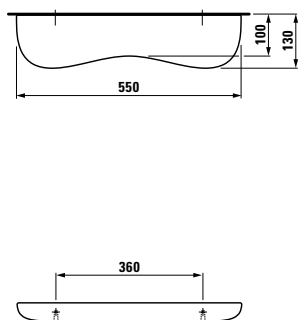

Možnosti: .104 .109 .111 .112

87703.1
Toaletní deska, keramika