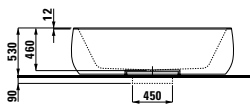

24597.2

Vana, samostatně stojící, 183 x87 cm, z materiálu SENTEC

Barvy: .000

Možnosti: .000 .605 .615 .625

Vany s whirlsystémem

.000 bez whirlsystému

Senzorové ovládání

	Vzduchová masáž	LED-osvětlení
.605	x	
.615		x
.625	x	x

Barvy keramiky

.000 Bílá