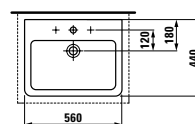

Možnosti: .104 .108 .109

- Umyvadlová mísa ○/●/●●●

	A
81295.2	550
81295.3	600