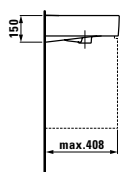

Barvy: .000 .400
Možnosti: .104 .108 .109 .111 .112
.136 .158

81228.1
Umyvadlová mísa