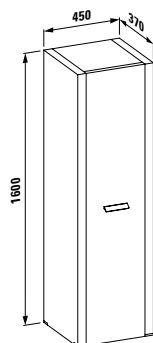

46600.2
Vysoká skříňka se 4 skleněnými
policemi, závěs dveří vlevo nebo
vpravo