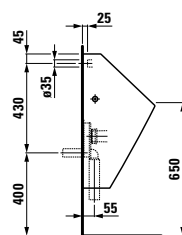

K dispozici s muškou/bez mušky