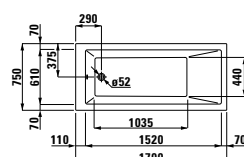

23295.0

Vana, sanitární akrylát 4 mm,
1 800x800 mm, vestavná verze