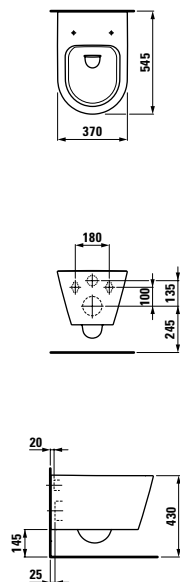

Barvy: .000 .020 .400 .757

§2333.1

Stojící klozet, hluboké splachování, odpad Vario