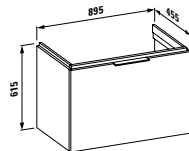

Barvy: .631 .633 .634 .635 .888

40752.0

Otevřená polička

40753.0

Skleněná horní deska, objednat zvlášť