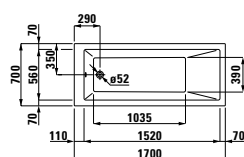

23195.0

Vana, sanitární akrylát 4 mm,
1 700x750 mm, vestavná verze