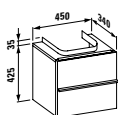

CASE FOR PALACE

Skříňka pod umyvadlo, s prostorově úsporným sifonem a systémem SoftClose a čelem, k umyvadlu 81570.1

40110.1
s dvířky vlevo

40110.2
s dvířky vpravo

Nožičky, objednat zvlášť:
48309.6

Barvy: .463 .464 .519 .548 .999

Skříňka pod umyvadlo, s prostorově úsporným sifonem a systémem SoftClose a čelem, a krycí deskou, k umyvadlu 81070.1

40115.1
s jednou zásuvkou

40115.2
se dvěma zásuvkami

Nožičky, objednat zvlášť:
48309.5