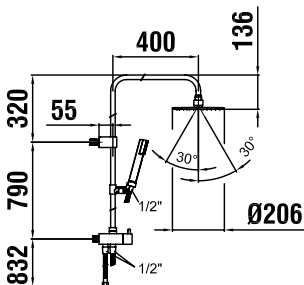

33598.7.004.264.1

Sprchový sloup, včetně hlavové sprchy (průměr 200), sprchové hadice a ruční sprchy