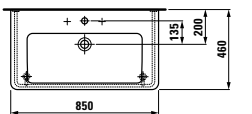

LAUFEN PRO S

- 81396.5 ○/●/●●●*
  Umyvadlo do nábytku
- 81996.2
  Sloup, keramický
- 81996.3
  Kryt na sifon, keramický
- 88596.0
  Držák na ručník

Možnosti: .104 .108 není dostupné s krytem sifonu .109

- 81396.6 ○/●/●●●*
  Umyvadlo do nábytku
- 81996.2
  Sloup, keramický
- 81996.3
  Kryt na sifon, keramický
- 88596.1
  Držák na ručník