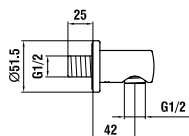

36398.0.004.151.1

Připojení sprchové hadice 1/2",
se zpětným ventilem