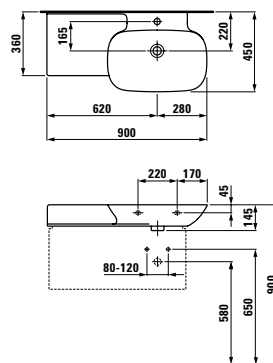

Barvy: .000 .400
Možnosti: .104 .109 .111 .112

81330.2
Umyvadlo, s poličkou vpravo