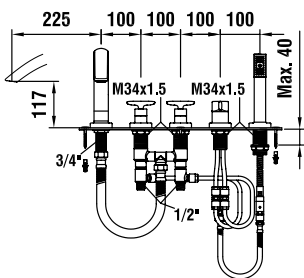

32270.5.004.284.1

Vanová pětiotvorová baterie, s pevným výtokem 225 mm, s krycí deskou

32270.5.904.284.1

Vanová pětiotvorová baterie, s pevným výtokem 225 mm, bez krycí desky

Instalační sadu objednejte samostatně