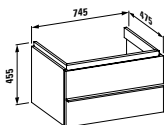

Barvy: .463 .464 .519 .548 .999

Skříňka pod umyvadlo, s místošetřícím sifonem and soft close mechanismem, pro umyvadlo s1743.9

40144.1
s jednou zásuvkou

40144.2
se dvěma zásuvkami

NEW

Nožičky, objednat zvlášť:
48309.7