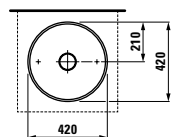

Barvy: .000 .020 .400 .757 .759
Možnosti: .112

81233.2 ○/●/●●●
Umyvadlová mísa, s armaturní deskou, se speciálním skrytým odpadem