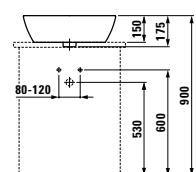

Barvy nábytku

Uvedte kód barvy do své objednávky:

Více informací o nabídce 38 barev viz kapitoly „Vlastnosti a výhody produktů“.

81296.4

Umyvadlová mísa

Možnosti: .109 .112

81896.1/2\*

Vestavné umyvadlo, bez armaturní desky