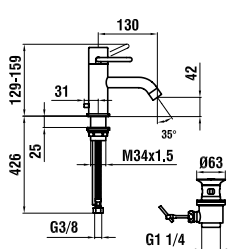

31132.1.004.111.1

Umyvadlová páková baterie, s výtokem 130 mm, průtok 12 l/min, s automatickou výpustí

31132.1.004.110.1

Totéž co výše, bez automatické výpusti