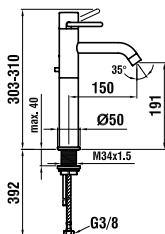

31132.1.004.120.1

Umyvadlová páková baterie, pro umyvadlové mísy s výtokem 150 mm, průtok 12,5 l/min, s automatickou výpustí

31132.1.004.121.1

Totéž co výše, bez automatické výpusti