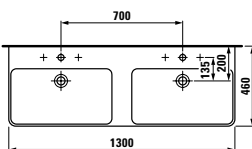

Možnosti: .104 .108 není dostupné s krytem sifonu .109

- Umyvadlo Compact, také k zabudování do nábytku

	A	B
81895.8	550	510
81895.9	600	560

- 81995.0
  Sloup, keramický
- 81995.1
  Kryt na sifon, keramický
- Umyvadlo, broušená spodní část umyvadla ○/●/●●●

	A
81795.8	550
81795.9	600