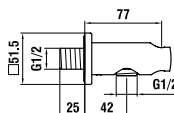

36398.0.004.162.1

Připojení sprchové hadice City 1/2"  
s nástěnným držákem ruční sprchy

36498.0.004.300.1

SimiGliss sprchová tyč, 600 mm

36498.0.004.400.1

SimiGliss sprchová tyč, 1100 mm