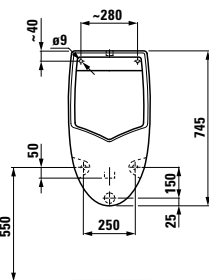

K dispozici s muškou/bez mušky