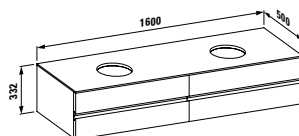

42424.4

Pro 81397.1 se 2 zásuvkami

Barvy: .630 .631

49240.1

Malý dělicí systém do zásuvek

Nelze kombinovat s:

43012.1 / 43022.1 / 42405.3 / 42415.1 / 42415.2 / 42436.0