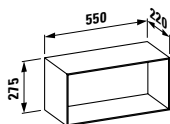

Barvy: .200 .222 .226 .227

40710.1
Obdélníková skříňka bez dvířek