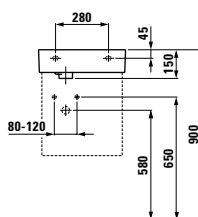

Barvy: .000 .020 .400 .757 .759
Možnosti: .111 .112