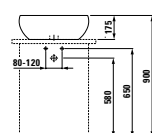

Možnosti: .104 .109

81897.2
Umyvadlová mísa

Vhodné pro skříňku:
42403.3, 42413.1, 42413.2