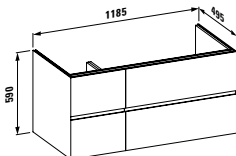

Barvy: .220 .222 .223

81480.8

Umyvadlo, také k zabudování do nábytku