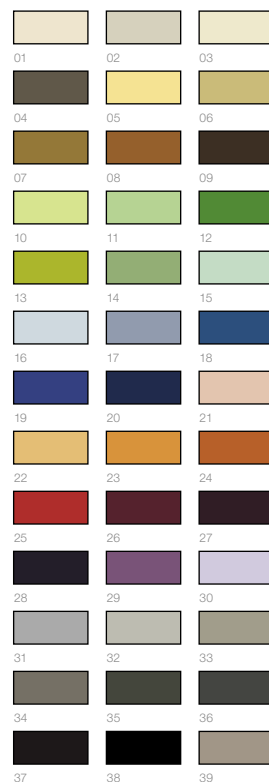

## Barvy nábytku

-  **.463** bílá
-  **.464** bílá lesk
-  **.519** vápenný dub
-  **.548** antracitový dub
-  **.999** multicolor(lackiert)\*

Prosím uveďte číslo barvy v  
objednávce:

\* nicht für case Waschtischplatten  
und Schubladenelemente  
erhältlich.