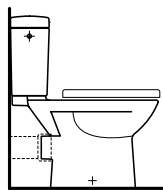

67 x 36 x 40 cm