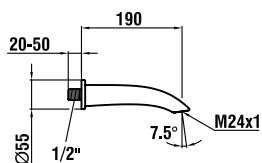

37170.0.004.060.1

Výtok nástěnný, průtok 26 l/min, uzavřený, 190 mm