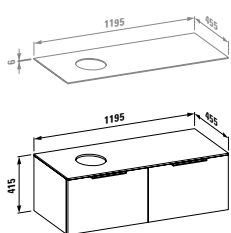

Barvy: .631 .633 .634 .635 .888

Zásuvkový díl s horní částí 12 mm, s prostorově úsporným sifonem, s výřezem vlevo a vpravo

40790.4

Pro umyvadlo 81233.1

40795.4

Skleněná horní deska, objednat zvlášť

40792.4

Pro umývatko 81533.1

40797.4

Skleněná horní deska, objednat zvlášť