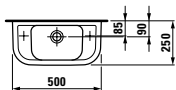

LAUFEN PRO B

ø1695.7 ○/●
Umývátko, otvor pro baterii vlevo
nebo vpravo

Možnosti: .105 .106

Umývátko ○/●

	A	B
ø1595.0	350	310
ø1595.1	400	320