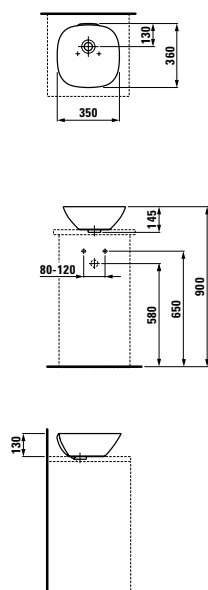

Barvy: .000 .400
Možnosti: .109 .112

81230.2
Umyvadlová mísa