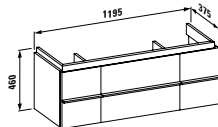

Barvy: .463 .464 .519 .548 .999

Skříňka pod umyvadlo, s prostorově úsporným sifonem a systémem SoftClose a čelem, k umyvadlu 81070.8

40133.1
se dvěma zásuvkami

40133.2
se čtyřmi zásuvkami

Nožičky, objednat zvlášť:
48309.5