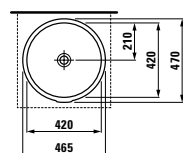

LAUFEN PRO B

81395.1

Shora zápusné umyvadlo

Možnosti: .104 .109

81296.2

Umyvadlová mísa

Možnosti: .109 .112

48303.5

Skříňka pod umyvadlo, s jednou zásuvkou a interní policí, s čelem, s prostorově úsporným sifonem a systémem SoftClose 81095.1, 81095.2, 81095.3

Nožičky, objednat zvlášť:
48309.3

Barvy: .423 .463 .464 .999

Barvy nábytku

Uvedte kód barvy do své objednávky:

Více informací o nabídce 38 barev viz kapitoly „Vlastnosti a výhody produktů“.

81296.4

Umyvadlová mísa

Možnosti: .109 .112

81896.1/2*

Vestavné umyvadlo, bez armaturní desky

* broušená spodní část umyvadla

Možnosti: .109 .155

49095.1

Držák na ručník, aluminium, 400 mm

Vhodné pro:
LAUFEN pro B
48303.5

Towel rail colours

Barvy keramiky

Barvy: .104 .105 .106