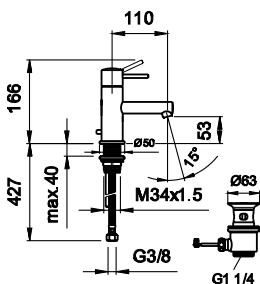

TWINPRIME PIN

31113.1.004.111.1

Umyvadlová páková baterie s výtokem 110 mm, kartuše Ecototal, průtok 9,5 l/min, s automatickou výpustí

31113.1.004.110.1

Umyvadlová páková baterie s výtokem 110 mm, kartuše Ecototal, průtok 9,5 l/min, bez automatické výpusti