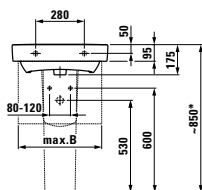

Možnosti: .104 .108 není dostupné s krytem sifonu .109 .142 .156

- 81896.3 ○/●/●●●
  Shora zápuštné umyvadlo