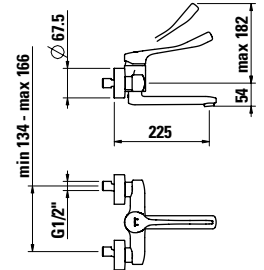

31195.7.004.530.1

citypro Liberty umyvadlová páková nástěnná baterie s otočným výtokem 225 mm, lékařská páka, kartuše s omezovačem teploty a průtoku