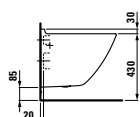

81670.1
Umyvadlo asymetrické levé,
řezatelné do 800 mm

Možnosti: .104 .108 .109 .135

81670.2
Umyvadlo asymetrické pravé,
řezatelné do 800 mm

Možnosti: .104 .108 .109 .135

82070.0
Závěsný klozet, hluboké splachování

82070.2
Závěsný klozet, ploché splachování

81670.5
Umyvadlo asymetrické levé,
řezatelné do 900 mm

Možnosti: .104 .108 .109 .135

81670.6
Umyvadlo asymetrické pravé,
řezatelné do 900 mm

Možnosti: .104 .108 .109 .135

82070.3
Závěsný klozet Compact, hluboké splachování

82070.6
Závěsný klozet rimless, hluboké splachování

K dispozici listopad/prosinec 2016