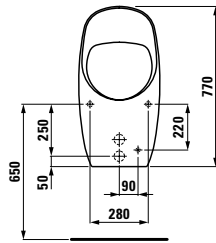

K dispozici s muškou/bez mušky