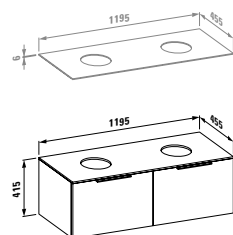

Barvy: .631 .633 .634 .635 .888