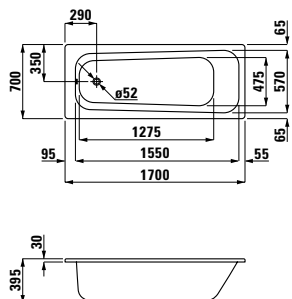

22495.0.040

Vana, smaltovaná ocel 3,5 mm,
1700x700 mm, vestavná verze,
s protihlukovou izolací

22795.0.040

Vana, smaltovaná ocel 3,5 mm,
1800x800 mm, vestavná verze,
odpad uprostřed, s protihlukovou
izolací