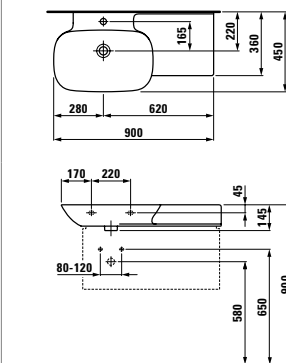

Barvy: .000 .400
Možnosti: .104 .109 .111 .112

81230.0
Umyvadlová mísa