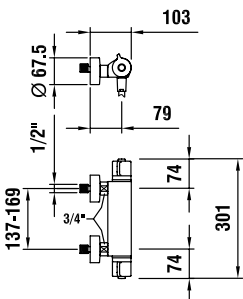

33370.7.004.145.1

Sprchová nástěnná termostatická baterie, se sprchovou hadicí 1800 mm a sprchou Comfort Tre

33370.7.004.400.1

Sprchová nástěnná termostatická baterie, bez příslušenství