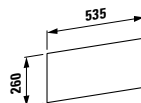

Barvy: .220 .223 .224 .225

40715.1
Zadní čtvercová stěna