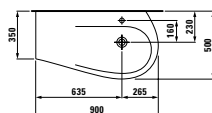

Možnosti: .104 .109

81497.3 ○/●
Umyvadlo do nábytku, asymetrické,
s odkládací plochou vpravo

Vhodné pro skříňku:
42452.0