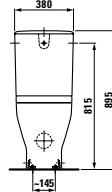

PALACE

83070.1
Závěsný bidet

Možnosti: .302

82370.1
Stojící klozet, hluboké splachování,
odpad VARIO

Vhodná univerzální nádrž 82866.x

82470.6
Stojící kombinální klozet, hluboké
splachování, odpad VARIO

Stojící klozet

82370.1
Stojící klozet, hluboké splachování,
Vario odpad

82866.0/1
Stojící nádrž, Dual-Flush

83270.1
Stojící bidet, bez laterálních otvorů
pro připojení vody

Možnosti: .302 .308

82870.0
Nádrž, Dual Flush, připojení vody ze
strany (vpravo nebo vlevo)

89170.0
Sedátko s poklopem, odnímatelné

89170.1
Sedátko s poklopem, odnímatelné,
se zpomalovacím sklápěcím
systémem

Barvy keramiky

.000 bílá

.400 bílá LCC