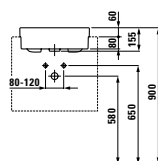

Možnosti: .104 .109

81343.2

Polozápuštné umyvadlo shora