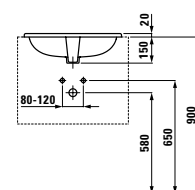

Možnosti: .104 .108 .109

- Umyvadlová mísa ○/●/●●●

	A
81295.2	550
81295.3	600