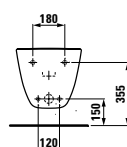

83095.2

Závěsný bidet

Možnosti: .302

83295.2

Stojící bidet, bez laterálních otvorů
přívodů vody