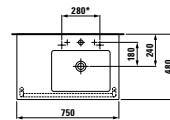

Možnosti: .104 .108 .109

81643.6
Dvojumyvadlo, také k zabudování do nábytku

NEW