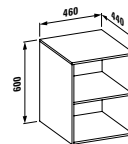

Barvy: .631 .633 .634 .635 .888

Skříňka pod umyvadlo s prostorově úsporným sifonem, Soft-Close, pro umyvadlo 81533.1

40750.1

s jednou zásuvkou a vnitřní polici

40750.2

se 2 zásuvkami