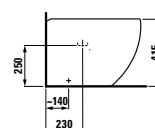

Stojící bidet

Možnosti: .304