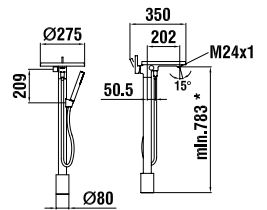

Včetně 1 plastového disku v provedení transparent

31133.7.004.120.1

Nástěnná umyvadlová baterie (Disk) pro Simibox 1-Point, pevný výtok 186 mm, kartuše Joystick

Simibox, podomítkové těleso 1-bodové 37698.1.000.100.1, objednat zvlášť