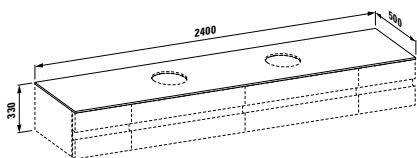

42418.0

Skříňka bez horního dílu, zásuvky vpravo, 4 zásuvky, s prostorově šetřícím sifonem, Softclose systém