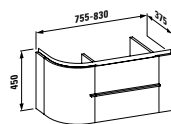

Barvy: .463 .464 .519 .548 .999

Skříňka pod umyvadlo, s prostorově úsporným sifonem a systémem Softclose, pro 81670.6

40162.1
s jednou zásuvkou

40162.2
se dvěma zásuvkami