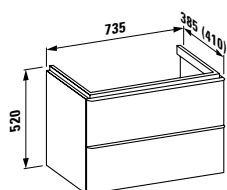

Barvy: .100 .101 .103 .999

41020.2

Skříňka pod umyvadlo, 2 zásuvky, včetně instalačního setu pro nábytek a prostorově úsporného sifonu, pro umyvadlo 81028.7