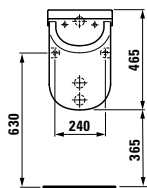

K dispozici s muškou/bez mušky