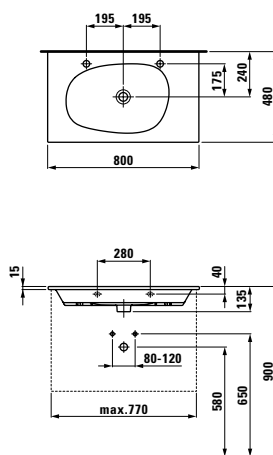

Možnosti: .105 .106 .109 .112 .113
.114

Skříňka pod umyvadlo s 1
zásuvkou, s prostorově úsporným
sifonem, pro umyvadlo 81780.4

40640.1
bez zásuvky (elektrické)

40642.1
s eurozásuvkou

Barvy: .220 .222 .223

Skříňka pod umyvadlo se 2
zásuvkami, s prostorově úsporným
sifonem, pro umyvadlo 81780.4

40640.2
bez zásuvky (elektrické)

40642.2
s eurozásuvkou

40644.2
s LED osvětlením a eurozásuvkou

Barvy: .220 .222 .223

81780.6 ○/●
Umyvadlo, také k zabudování do
nábytku