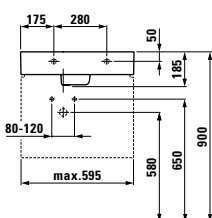

KARTELL BY LAUFEN

81033.4 ○/●/●●/●●●

Umyvadlo, odkládací plocha vpravo, se speciálním skrytým odpadem

Barvy: .000 .020 .400 .757 .759
Možnosti: .111 .112 .158 .104 .108

81033.8 ○/●/●●/●●●

Umyvadlo do nábytku, odkládací plocha vpravo, se speciálním skrytým odpadem

NEW