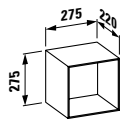

Barvy: .220 .222 .223

40700.1
Čtvercová skříňka bez dvířek