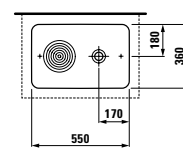

Barvy: .000 .400
Možnosti: .109 .112