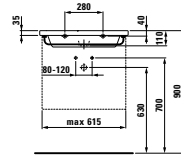

Možnosti: .104 .108 .109

81643.3
Umyvadlo, také k zabudování do nábytku

81643.4
Zápusťné umyvadlo shora, nástěnné