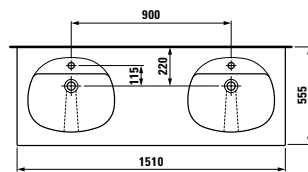

Možnosti: .104 .109

Barvy keramiky