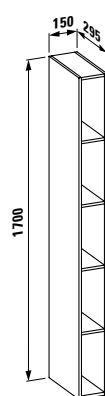

41090.5

Otevřená skříňka Rack Slim,
4 skleněné police