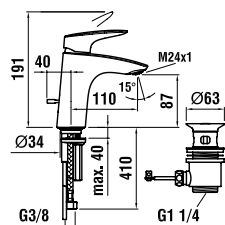

31109.1.004.111.1
Umyvadlová páková baterie s
výtokem 110 mm, průtok 5,7 l/min,
s automatickou výpustí

31109.1.004.110.1
Totéž co výše, bez automatické
výpusti

31109.1.004.121.1
Umyvadlová páková baterie s
výtokem 140 mm, průtok 5,7 l/min,
s automatickou výpustí

31109.1.004.120.1
Totéž co výše, bez automatické
výpusti

34109.1.004.111.1
Bidetová páková baterie,
průtok 5,7 l/min, pevný výtok, s
automatickou výpustí