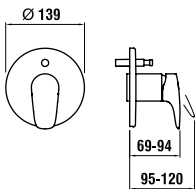

32109.6.004.000.1

Vrchní sada podomítkové vanové baterie pro Simibox Standard & Light, kartuše Ecototal, s přepínačem

32109.6.004.010.1

Vrchní sada podomítkové vanové baterie pro Simibox Standard & Light, kartuše Ecototal, s přepínačem a zavzdušňovacím ventilem