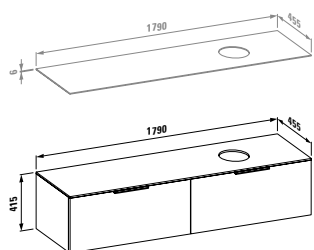

KARTELL BY LAUFEN

Zásuvkový díl s horní částí 12 mm, s prostorově úsporným sifonem, s výřezem vpravo

40800.3
Pro umyvadlovou mísu s1233.1

40805.3
Skleněná horní deska, objednat zvlášť

40801.3
Pro umyvadlovou mísu s1233.2

40806.3
Skleněná horní deska, objednat zvlášť

40802.3
Pro umývatko s1533.1

40807.2
Skleněná horní deska, objednat zvlášť

40808.3
Pro umyvadlo s1033.4 a s1033.5

40808.2
Skleněná horní deska, objednat zvlášť

40809.3
Pro umyvadlo s1033.9

40809.3
Skleněná horní deska, objednat zvlášť

Barvy: .631 .633 .634 .635 .888

Zásuvkový díl s horní částí 12 mm, s prostorově úsporným sifonem, s výřezem vlevo a vpravo

40800.4
Pro umyvadlovou mísu s1233.1

40805.4
Skleněná horní deska, objednat zvlášť

40801.4
Pro umyvadlovou mísu s1233.2

40806.4
Skleněná horní deska, objednat zvlášť

40802.4
Pro umyvadlo s1533.1

40807.4
Skleněná horní deska, objednat zvlášť

40803.4
Pro umyvadlo s1033.4 a s1033.5

40808.4
Skleněná horní deska, objednat zvlášť