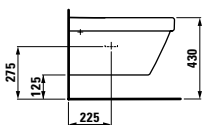

83068.2.302

Závěsné bidet, bez laterálních otvorů pro připojení vody