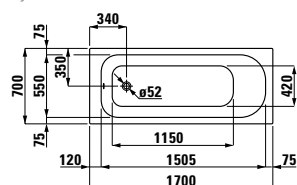

22250.1

Vana, sanitární akrylát,
1700x700 mm, vestavná verze,
s rámem, též k dispozici s whirl-
systémem