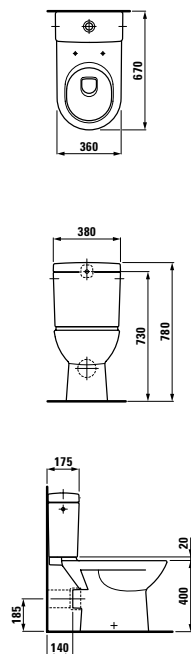

LAUFEN PRO

§2495.6

Stojící kombinální mísa, hluboké splachování, vodorovný odpad, včetně instalační sady