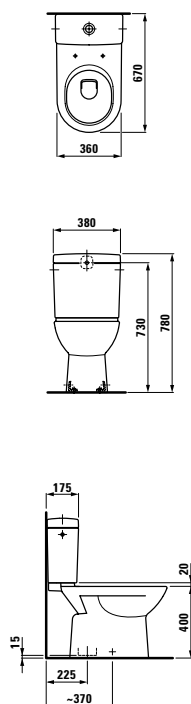

§2495.7

Stojící zkrácený klozet, hluboké splachování, svislý odpad