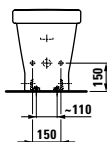

83268.1

Stojící bidet, bez laterálních otvorů pro přívod vody

Možnosti: .302 .308

82868.1

Nádrž, armatura Dual Flush, připojení vody v zadní části nádrže, z boku (vlevo nebo vpravo) pro 82468.4