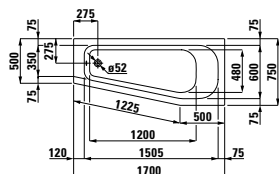

22351.1

Prostorově úsporná vana, sanitární akrylát, 1700x750 mm, vestavná verze, do pravého rohu, s rámem