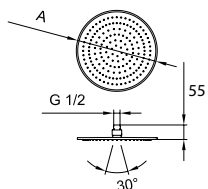

\* nástěnné nebo nástropní rameno  
je nutno objednat zvlášť

36798.1.004.410.1  
Hlavová sprcha oválná  
226x346 mm\*

\* nástěnné nebo nástropní rameno  
je nutno objednat zvlášť

36698.0.004.002.1  
Nástropní rameno s kruhovou  
rozetou, 100 mm, vhodné pro  
oválné a kruhové hlavové sprchy