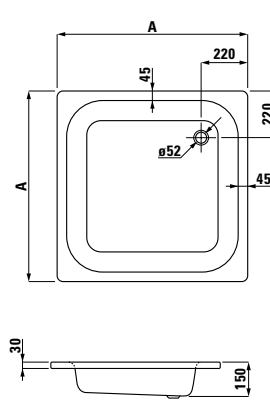

Čtvercová sprchová vanička, smaltovaná ocel 3,5 mm, 800 x 800 mm, hloubka 150 mm, s protihlukovou izolací

	A
21502.1.040	800
21502.2.040	900