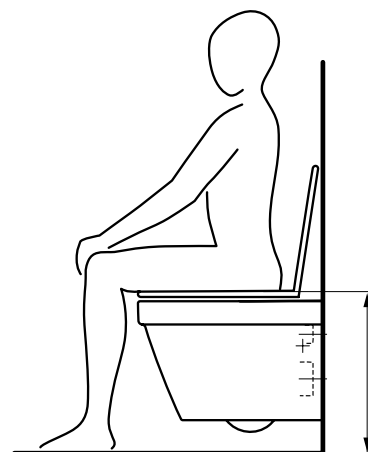

Comfort
48 cm