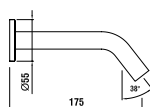

37898.0.000.000.1

Těleso pro podomítkové baterie

37998.0.003.000.1

Montážní lišty pro Simibox

37998.0.000.500.1

Příruba pro Simibox

37998.0.000.050.1

Prodlužovací sada pro Simibox L = 25 mm

37998.0.000.060.1

Prodlužovací sada pro Simibox L = 50 mm

37998.4.004.050.1

Krycí rozeta, 15 mm

37998.4.004.060.1

Krycí rozeta, 30 mm