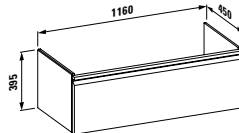

Barvy: .423 .463 .464 .479 .480
.999

Skříňka pod umyvadlo, s prostorově úsporným sifonem a systémem SoftClose, pro umyvadlo 81496.6

48356.3
se zásuvkou

48356.4
se zásuvkou a vnitřní zásuvkou

NEW

Nožičky, objednat zvlášť:
48310.1