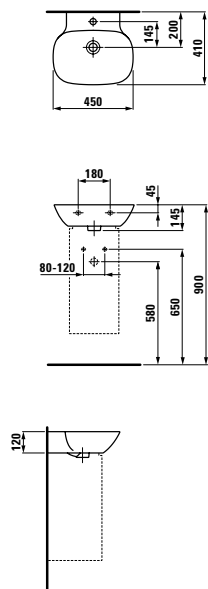

81530.1
Umyvátko

81630.0
Umyvátko, broušená spodní část

Barvy: .000 .400
Možnosti: .104 .109 .111 .112

81030.2
Umyvadlo

81630.2
Umyvadlo, broušená spodní část