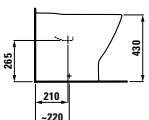

83270.1
Stojící bidet, bez laterálních otvorů
pro připojení vody