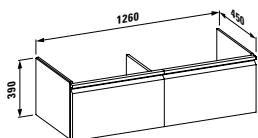

Barvy: .423 .463 .464 .479 .480
.999

Střední skříňka, 2 skleněné police, s systémem SoftClose

48311.1
závěs dveří vlevo

48311.2
závěs dveří vpravo