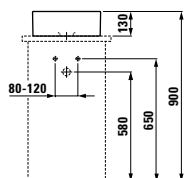

LIVING SAPHIRKERAMIK

81143.3
Umyvadlová mísa

Neuzavíratelný odpadní ventil s keramickou krytkou 89818.8 doporučeno

Možnosti: .112

81143.4
Umyvadlová mísa

Neuzavíratelný odpadní ventil s keramickou krytkou 89818.8 doporučeno