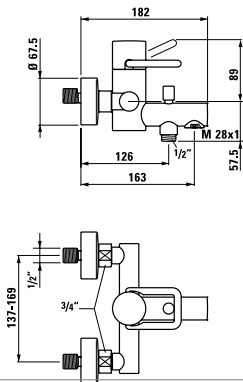

TWINPRIME

32132.7.004.144.1

Vanová nástěnná páková baterie, ruční sprcha Uno a hadice 1800 mm

32132.7.004.400.1

Vanová baterie, s armaturami, bez příslušenství