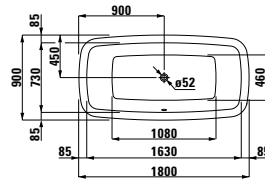

23280.1

Vana, sanitární akrylát,
1 800x900 mm, vestavná verze, s
ránem, okraj 40 mm