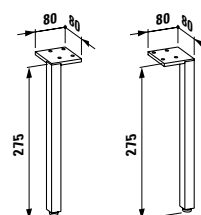

41122.0

Nožičky