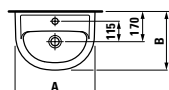

ø1995.2  
Kryt na sifon, keramický

**Možnosti:** .104 in addition for  
81595.2 .142 .156

Umyvadlo ○/●/●●●

	A	B	C	D
ø1095.1	550	440	160	185
ø1095.2	600	480	165	190
ø1095.3	650	500	175	195

ø1995.0  
Sloup, keramický