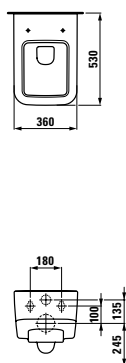

82096.1
Závěsný klozet, hluboké splachování