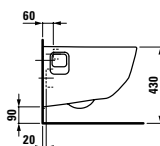

82096.4

Závěsný klozet, bez oplachového kruhu, hluboké splachování s viditelným uchycením

4,5L 3L