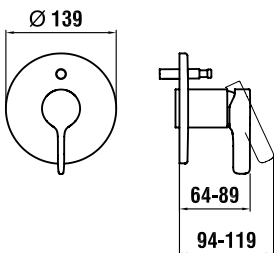

CURVEPRIME

32170.6.004.000.1

Vrchní sada podomítkové vanové baterie s přepínačem pro Simibox nebo Simibox Light, průtok 18,1 l/min (měřeno u ruční sprchy), vanový výtok 20,6 l/min, s přepínačem

32170.6.004.010.1

viz výše, s přepínačem a přívzdušňovacím ventilem