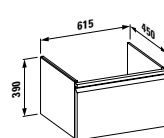

48342.2

se zásuvkou a vnitřní zásuvkou

Nožičky, objednat zvlášť:
48310.1

Barvy: .423 .463 .464 .479 .480
.999

Skříňka pod umyvadlo, s prostorově úsporným sifonem a systémem SoftClose, pro umyvadlo 81096.7

48345.1

se zásuvkou