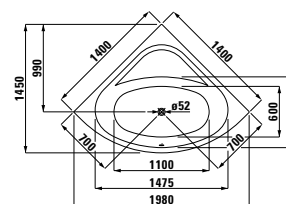

24250.1

Rohová vana, sanitární akrylát, 1400x1400 mm, vestavná verze, s rámem, též k dispozici s whirl-systémem