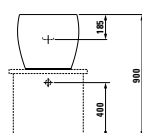

ILBAGNOALESSI ONE

81197.3
Umyvadlová mísa

Možnosti: .109

81897.1
Umyvadlová mísa

Vhodné pro skříňku:
42402.3, 42412.1, 42412.2