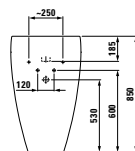

Možnosti: .104 .109

81197.2 ○/●
Samostatně stojící umyvadlo s
integrovaným sloupem