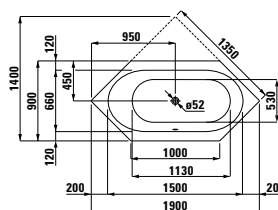

22552.0

Šestiúhelníková vana, sanitární akrylát, 1900x900 mm, vestavná verze