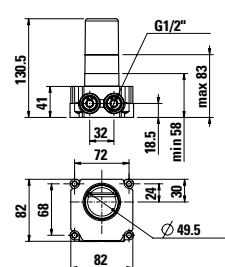

Včetně 1 plastového disku v provedení transparent