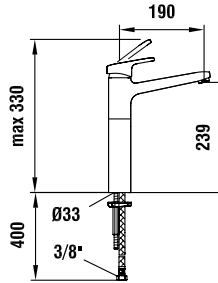

31195.1.504.130.1

Umyvadlová páková baterie pro umyvadlové mísy, s výtokem 190 mm, bez automatické výpusti