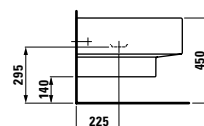

83043.2.302

Závěsný bidet, s jedním centrálním otvorem pro baterii, bez laterálních otvorů přívodu vody