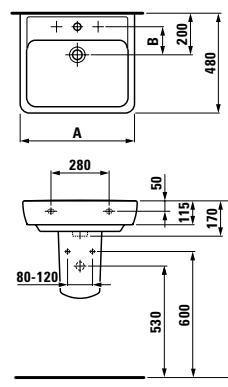

Umyvadlo LAUFEN pro A, bez přepadu, bez otvoru v odtokovém ventilu

	A	B
81895.1	550	135
81895.2	600	135
81895.3	650	130