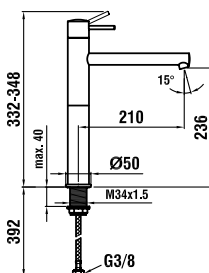

31113.1.504.120.1

Umyvadlová páková baterie pro umyvadlové mísy s výtokem 210 mm, kartuše Ecototal, průtok 10 l/min, bez automatické výpusti

34113.1.004.111.1

Bidetová páková baterie, průtok 10 l/min, s automatickou výpustí