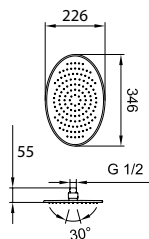

\* nástěnné nebo nástropní rameno  
je nutno objednat zvlášť

36798.1.004.410.1  
Hlavová sprcha oválná  
226x346 mm\*

\* nástěnné nebo nástropní rameno  
je nutno objednat zvlášť

36698.0.004.002.1  
Nástropní rameno s kruhovou  
rozetou, 100 mm, vhodné pro  
oválné a kruhové hlavové sprchy