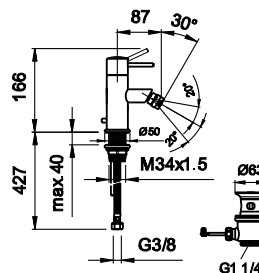

TWINPRIME PIN

31113.1.004.111.1

Umyvadlová páková baterie s výtokem 110 mm, kartuše Ecototal, průtok 9,5 l/min, s automatickou výpustí

31113.1.004.110.1

Umyvadlová páková baterie s výtokem 110 mm, kartuše Ecototal, průtok 9,5 l/min, bez automatické výpusti

31113.1.004.121.1

Umyvadlová páková baterie, s výtokem 145 mm, kartuše Ecototal, průtok 9 l/min, se sprchovou hadicí 1250 mm a ruční sprchou Aquajet Multi, s automatickou výpustí

31113.1.004.120.1

Umyvadlová páková baterie, s výtokem 145 mm, kartuše Ecototal, průtok 9 l/min, bez automatické výpusti

31113.1.504.120.1

Umyvadlová páková baterie pro umyvadlové mísy s výtokem 210 mm, kartuše Ecototal, průtok 10 l/min, bez automatické výpusti

34113.1.004.111.1

Bidetová páková baterie, průtok 10 l/min, s automatickou výpustí

31113.6.004.120.1

Vrchní sada podomítkové umyvadlové baterie s výtokem 187 mm, průtok 12 l/min

37698.1.000.200.1

LW-40 podomítkové těleso pro podomítkovou umyvadlovou baterii

37798.4.000.100.1

Prodlužovací sada 30 mm pro podomítkové těleso LW

37698.1.000.200.1

32113.7.004.146.1

Vanová nástěnná páková baterie, kartuše Ecototal, průtok: vanový výtok 20,5 l/min, sprcha 15 l/min, kompletní s hadicí 1800 mm a ruční sprchou Aquajet Multi

32113.7.004.400.1

Vanová nástěnná páková baterie, kartuše Ecototal, průtok: vanový výtok 20,5 l/min, sprcha 15 l/min, s armaturami, bez příslušenství

33113.7.004.146.1

Sprchová nástěnná páková baterie, kartuše Ecototal, průtok 15 l/min, pro montáž na podlahu, kompletní s hadicí 1800 mm a ruční sprchou Aquajet Multi

33113.7.004.400.1

Sprchová nástěnná páková baterie, kartuše Ecototal, průtok 15 l/min, bez příslušenství

33113.6.004.000.1

Vrchní sada sprchové baterie pro Simibox, průtok 18,1 l/min