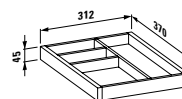

Barvy: .630 .631

42426.1

Skříňka pod umyvadlo 81897.3, 1600 mm, s výřezem vlevo, se 3 zásuvkami, s prostorově úsporným sifonem, Softclose systém