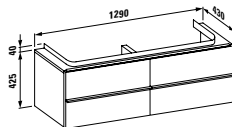

Barvy: .463 .464 .519 .548 .999

Skříňka pod umyvadlo, se dvěma skleněnými policemi, s prostorově úsporným sifonem a systémem SoftClose a čelem, k umyvadlu 81170.6, 81270.6

40135.1
s jednou zásuvkou a dvěma dvířky vlevo/vpravo

40135.2
se dvěma zásuvkami a dvěma dvířky

Nožičky, objednat zvlášť:
48309.4