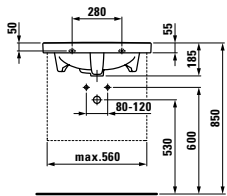

81467.3

Umyvadlo, také k zabudování do nábytku

Možnosti: .104 .109

81467.0

Umyvadlo, také k zabudování do nábytku

Možnosti: .104 .109

81467.1

Umyvadlo, také k zabudování do nábytku, asymetrické, úložný prostor vpravo