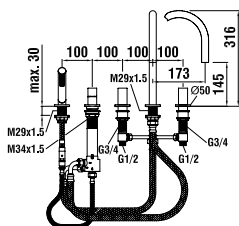

32233.5.004.282.1

Vanová pětiotvorová baterie, výtok 173 mm

Příslušenství pro vanové víceotvorové baterie je nutno objednat zvlášť (viz str 301)