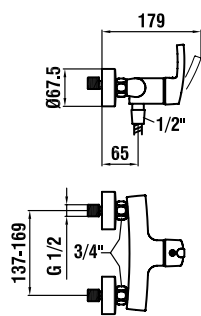

33165.7.004.145.1

Sprchová páková nástěnná baterie, kartuše Ecototal, průtok 14 l/min, kompletní s hadicí 1 800 mm a ruční sprchou Comfort Tre

33165.7.004.400.1

Sprchová páková nástěnná baterie, kartuše Ecototal, průtok 14 l/min, bez příslušenství