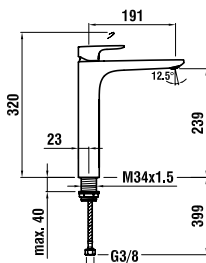

31175.8.004.130.1

Umyvadlová páková baterie pro umyvadlové mísy s výtokem 191 mm, průtok 5,7 l/min, bez automatické výpusti