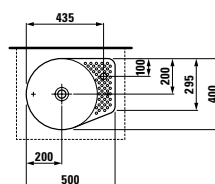

Barvy: .000 .400
Možnosti: .104 .109 .111 .112

81228.2
Umyvadlová mísa