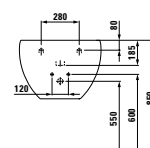

Možnosti: .104 .109