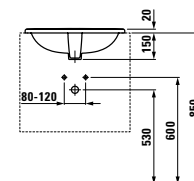

Možnosti: .104 .108 .109 .155

Barvy keramiky

- .000 bílá
- .400 bílá LCC
- .018 Bahama beige
- .037 manhattan
- .049 pergamon