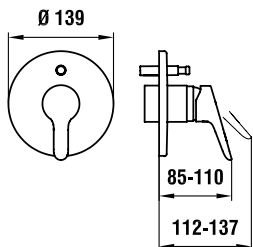

32150.6.004.000.1

Vrchní sada podomítkové vanové baterie s přepínačem pro Simibox Standard & Light, ruční sprcha 18,1 l/min, kartuše Ecototal, s přepínačem

32150.6.004.010.1

Vrchní sada podomítkové vanové baterie s přepínačem pro Simibox Standard & Light, ruční sprcha 18,1 l/min, kartuše Ecototal, s přepínačem a zavzdušňovacím ventilem

33150.6.004.000.1

Vrchní sada podomítkové sprchové baterie s přepínačem pro Simibox Standard & Light, 18,1 l/min, kartuše Ecototal