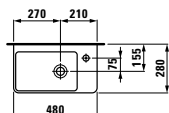

Možnosti: .104 .109

81595.5

Umývatko, asymetrické, s odkládací plochou vlevo