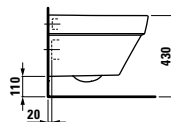

KLOZET HIJET

HiJet je nový typ klozetu s vysoce výkonným splachováním na 4,5 a 6 l. Tento jedinečný model splňuje všechny světové normy. Zkušební testy prokázaly, že klozet je plně připraven vyhovět i požadavkům budoucnosti, neboť dosahuje vynikajících výsledků splachování už při objemu 2-3 litry, pokud je k tomu uzpůsoben odpadní systém. Tento systém splachování byl přihlášen k patentování.

82066.1

Závěsný klozet HiJet, hluboké splachování