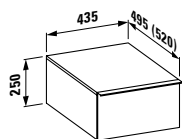

41110.1

Zásuvkový element, 1 zásuvka,
Soft-Close

Barvy: .100 .101 .103 .999