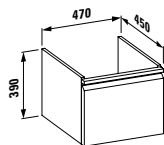

Barvy: .423 .463 .464 .999

Skříňka pod umyvadlo, s prostorově
úsporným sifonem a systémem
SoftClose, pro umyvadlo 81895.2

48303.3
se zásuvkou

48303.4
se zásuvkou a vnitřní zásuvkou

Nožičky, objednat zvlášť:
48309.2