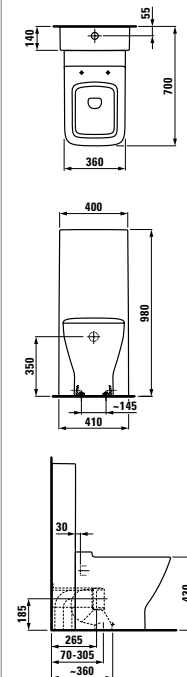

§2866.0/1

Nádrž s montáží na podlahu, dvojitě splachování