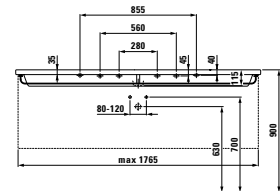

81643.6  
Dvojumyvadlo, také k zabudování do nábytku

NEW

Možnosti: .104 .107 .108 .109

81643.8  
Umyvadlo, také k zabudování do nábytku

NEW

Možnosti: .104 .107 .108 .109 .135.147

Keramická police, řezatelná