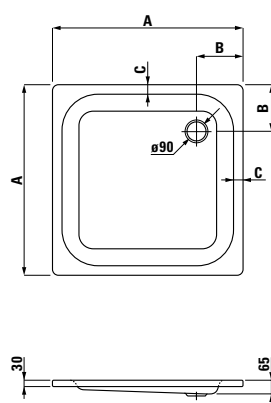

PLATINA (150 MM)

Čtvercová sprchová vanička, smaltovaná ocel 3,5 mm, plochá 65 mm, s protihlukovou izolací

	A	B	C
21501.1.040	800	220	55
21501.2.040	900	220	55
21501.4.040	1000	270	100