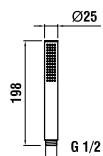

Barvy: .004

Barvy ručních sprch

.004 Chrom