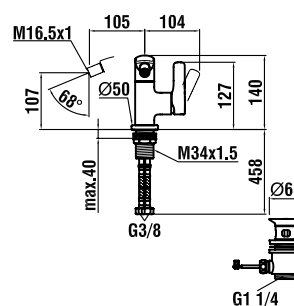

34170.1.004.111.1

Bidetová páková baterie s výtokem 105 mm, průtok 8 l/min, s automatickou výpustí