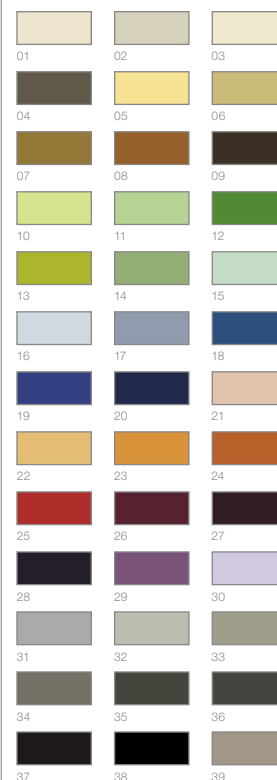

Více informací o nabídce 38 barev viz kapitoly „Vlastnosti a výhody produktů“.

Skříňka pod umyvadlo, s místošetřícím sifonem and soft close mechanismem, pro umyvadlo s1743.8

40142.1
s jednou zásuvkou

40142.2
se dvěma zásuvkami

NEW

Nožičky, objednat zvlášť:
48309.7

Barvy: .463 .464 .519 .548 .999

Skříňka pod umyvadlo, s místošetřícím sifonem and soft close mechanismem, pro umyvadlo s1743.9

40144.1
s jednou zásuvkou

40144.2
se dvěma zásuvkami

NEW

Nožičky, objednat zvlášť:
48309.7

Barvy: .463 .464 .519 .548 .999

Skříňka pod umyvadlo, se dvěma skleněnými policemi, s prostorově úsporným sifonem a systémem SoftClose, vhodná pro 1300 mm umyvadla living square s1643,5 a s1643.6

40131.1
s jednou zásuvkou a dvěma dvířky vlevo/vpravo

40131.2
se dvěma zásuvkami a dvěma dvířky vlevo/vpravo

Nožičky, objednat zvlášť:
48309.7

Barvy: .463 .464 .519 .548 .999

Skříňka pod umyvadlo, se dvěma skleněnými policemi, s prostorově úsporným sifonem a systémem SoftClose, vhodná pro 1800 mm umyvadlo living square s1643.8

40136.1
S jednou zásuvkou a dvěma dvířky vlevo/vpravo

40136.2
Se dvěma zásuvkami a dvěma dvířky vlevo/vpravo

Nohy, volitelné:
48309.7

Barvy: .463 .464 .519 .548 .999

49095.0
Držák na ručník, aluminium, 270 mm

Vhodné pro:
case for living square
40114.1, 40114.2

49095.2
Držák na ručník, aluminium, 400 mm

Vhodné pro:
case for living square
40121.1/2, 40126.1/2, 40131.1/2, 40136.1/2

Vhodné skříňky a zrcadla najdete v kapitole „case“ or „frame25“ chapters.