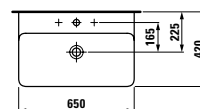

Barvy: .000 .400
Možnosti: .104 .108 .109 .111 .112
.158

81028.5
Umyvadlo

81628.5
Umyvadlo, broušená spodní část