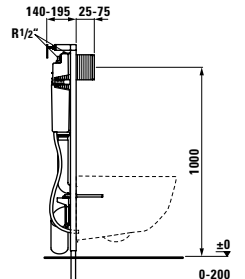

CW2, 89466.1

Rámový podomítkový modul, do lehké příčky, pro závěsný klozet, s přípravou pro přívod vody, dual flush 6/3L, nastavitelné i na 4,5/3L