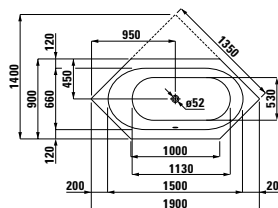

22552.1

Šestiúhelníková vana, sanitární akrylát, 1900x900 mm, vestavná verze, s rámem, též k dispozici s whirl-systémem