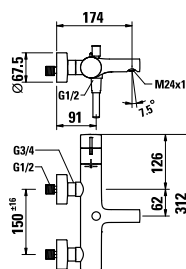

32362.7.004.400.1

Termostatická vanová baterie, s armaturami, bez příslušenství