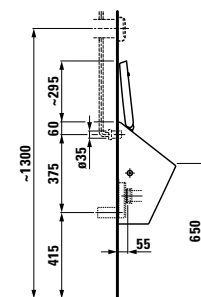

K dispozici s muškou/bez mušky