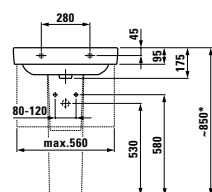

Možnosti: .104 .109 .142 .156
.108 není dostupné s krytem sifonu

81096.4

Umyvadlo

81996.2

Sloup, keramický

81996.3

Kryt na sifon, keramický

81696.4

Umyvadlo, broušená spodní část umyvadla