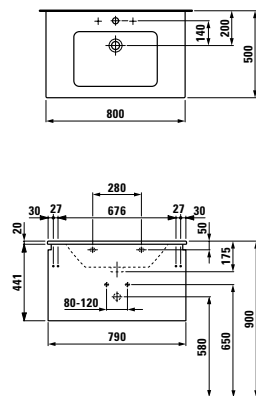

Možnosti: .104

Barvy nábytku:

.423 .463 .464 .479 .480

Barva keramiky: .000

86096.5

Umyvadlo montovatelné na zeď, se skříňkou pod umyvadlo, glazovaný spodní okraj umyvadla, se zásuvkou, s 1 otvorem pro baterii

86096.6

Umyvadlo montovatelné na zeď, se skříňkou pod umyvadlo, glazovaný spodní okraj umyvadla, se zásuvkou, a vnitřní zásuvkou, s 1 otvorem pro baterii