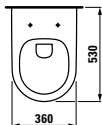

82096.6

Závěsný klozet, bez oplachového kruhu, hluboké splachování

4,5L 3L