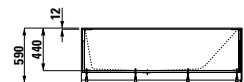

Možnosti: .616 .627