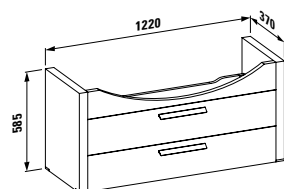

43613.2
Skříňka pod umyvadlo, se 2
zásuvkami, s prostorově úsporným
sifonem, pro umyvadlo 81068.8