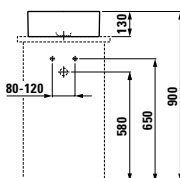

Možnosti: .112

Barvy keramiky

.000 bílá

.400 bílá LCC

Barvy nábytku

.463 bílá mat

➔ Další informace:
Vlastnosti a výhody
SaphirKeramik

Stojící skříňka pod umyvadlo, upevnění ke zdi, prostorově úsporný sifon, pro umyvadlovou mísu 81143.3

40530.1
1 závěs dvířek vlevo, 1 polička

40530.2
1 závěs dvířek vpravo, 1 polička