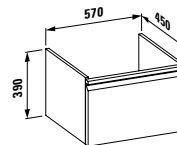

Barvy: .423 .463 .464 .999

Skříňka pod umyvadlo, s prostorově
úsporným sifonem a systémem
SoftClose, pro umyvadlo 81395.6

48306.1
se zásuvkou

48306.2
se zásuvkou a vnitřní zásuvkou

Nožičky, objednat zvlášť:
48309.2