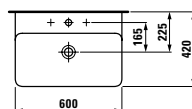

Barvy: .000 .400
Možnosti: .104 .108 .109 .111 .112
.158

81028.4
Umyvadlo

81628.4
Umyvadlo, broušená spodní část