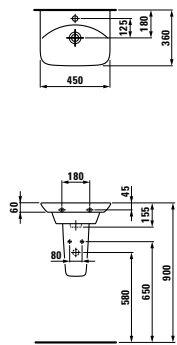

PALACE

81570.1
Umyvadlo

○/●

81970.2
Kryt na sifon, keramický

Možnosti: .104 .109

Umyvadlo

○/●/●●●

	A	B
81070.1	550	460
81070.2	600	480
81070.3	650	480
81070.4	700	480

81970.1
Kryt na sifon, keramický

81970.0
Sloup, keramický