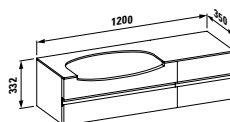

Barvy: .630 .631

42415.2

1200 mm skříňka pro polozápuštné
umyvadlo 81397.2 s výřezem vpravo,
s prostorově úsporným sifonem,
Softclose systém, 3 zásuvky