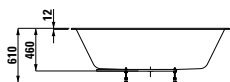

## 24597.1

Vana, vestavná verze 178 x 82 cm, z materiálu SENTEC, s hliníkovým rámem

**Barvy:** .000

**Možnosti:** .000 .605 .615 .625

Zrcadlová skříňka, 650 mm, s osvětlením a ochranou proti zamřžování 1 x24W, IP44, 230V