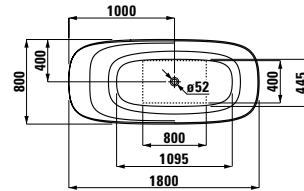

**42535.2**

viz výše, dvířka vpravo

**Barvy:** .170 .171

**23030.2**

Vana, samostatně stojící 1800x800x520 mm, z materiálu Sentec, sifon push-up systém otevírání, včetně 1 m ohebné hadice a click-clack odpadní a přepadové krytky (chrom)