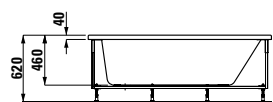

22350.1

Vana, sanitární akrylát,
1700x750 mm, vestavná verze,
s rámem, též k dispozici s whirl-
systémem