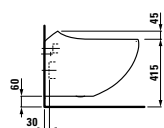

87097.6

Věšák

Barvy: .000

Screwed and glued mounting possible

Možnosti:

.000 Šroubové upevnění

.899 Adhezivní upevnění

Barvy keramiky

83097.1

Závěsný bidet