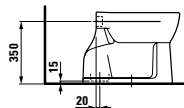

§2195.9

Stojící klozet, hluboké splachování, svislý odpad