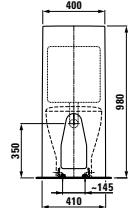

Stojící klozet

82370.1
Stojící klozet, hluboké splachování,
Vario odpad

82866.0/1
Stojící nádrž, Dual-Flush