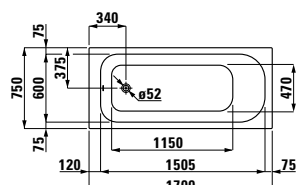

22350.0

Vana, sanitární akrylát,
1700x750 mm, vestavná verze