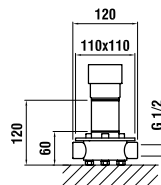

TWINPRIME

32132.7.004.144.1

Vanová nástěnná páková baterie, ruční sprcha Uno a hadice 1800 mm

32132.7.004.400.1

Vanová baterie, s armaturami, bez příslušenství

33132.7.004.144.1

Sprchová nástěnná páková baterie, ruční sprcha Uno a hadice 1800 mm

33132.7.004.400.1

Sprchová baterie, s armaturami, bez příslušenství

32132.4.004.284.1

Vanová čtyřřetvorová páková baterie, vanový výtok 20 l/min, ruční sprcha 15 l/min, s krycí deskou

32132.4.904.284.1

Vanová čtyřřetvorová páková baterie, vanový výtok 20 l/min, ruční sprcha 15 l/min, bez krycí desky

Instalační sadu objednejte samostatně (viz str. 301)

33598.7.004.264.1

Sprchový sloup, včetně hlavové sprchy (průměr 200), sprchové hadice a ruční sprchy

32132.1.004.130.1

Vanová páková baterie pro montáž na podlahu s výtokem 220 mm, s kartuší Ecototal, maximální výška 780 mm, bez technického bloku

37098.5.000.000.1

Montážní těleso pro montáž vanové baterie na podlahu

32132.6.004.000.1

Vrchní sada podomítkové vanové baterie s přepínačem pro Simibox Standard & Light, kartuše Ecototal s přepínačem

32132.6.004.010.1

Vrchní sada podomítkové vanové baterie s přepínačem pro Simibox Standard & Light, kartuše Ecototal s přepínačem a zavzdušňovacím ventilem

33132.6.004.000.1

Vrchní sada podomítkové sprchové baterie s přepínačem pro Simibox Standard & Light, kartuše Ecototal

37898.0.000.000.1

Simibox, těleso pro podomítkové baterie

37898.0.000.100.1

Simibox Light, podomítkové těleso pro sprchové a vanové vrchní sady s uzavíracím ventilem

37898.0.000.101.1

Simibox Light, podomítkové těleso pro sprchové a vanové vrchní sady bez uzavíracího ventilu

37998.0.003.000.1

Montážní lišty pro Simibox

37998.0.000.500.1

Příruba pro Simibox

37998.0.000.050.1