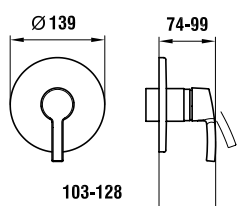

37898.0.000.000.1

Simibox, těleso pro podomítkové baterie

37898.0.000.100.1

Simibox Light, podomítkové těleso pro sprchové a vanové vrchní sady s uzavíracím ventilem

37898.0.000.101.1

Simibox Light, podomítkové těleso pro sprchové a vanové vrchní sady bez uzavíracího ventilu

37998.0.003.000.1 Montážní lišty pro Simibox

37998.0.000.500.1 Příruba pro Simibox

37998.0.000.050.1 Prodlužovací sada L = 25 mm

37998.0.000.060.1

Prodlužovací sada L = 50 mm

37998.4.004.050.1

Krycí rozeta prodlužovací sady, L = 15 mm

37998.4.004.060.1

Krycí rozeta prodlužovací sady, L = 30 mm