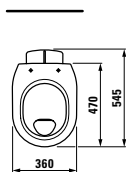

§2195.9

Stojící klozet, hluboké splachování, svislý odpad