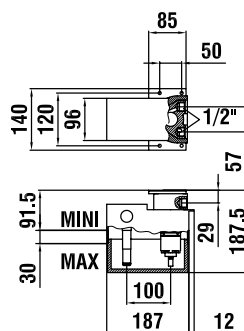

37698.1.000.000.1

LW-35 podomítkové těleso pro umyvadlovou podomítkovou baterii twinprime

37732.4.004.050.1

Prodlužovací sada pro podomítkové těleso umyvadlové baterie, L = 30 mm