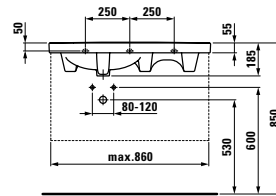

81467.3

Umyvadlo, také k zabudování do nábytku

Možnosti: .104 .109

81467.0

Umyvadlo, také k zabudování do nábytku

Možnosti: .104 .109

81467.1

Umyvadlo, také k zabudování do nábytku, asymetrické, úložný prostor vpravo