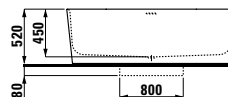

Dělicí systém do zásuvek pro zásuvkový element a kontejner, malý, bílá mat

**49540.7**

Dělicí systém do zásuvek pro zásuvkový element a kontejner, velký, bílá mat

**23028.2**

Vana 160 x 75 x 52 cm, samostatně stojící, sifon – push-up systém otvírání, včetně 1 m ohebné hadice a click-clack odpadní a přeřadové krytky (chrom)