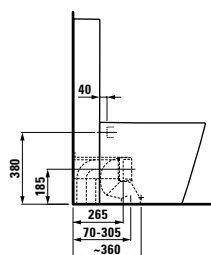

KARTELL BY LAUFEN

Stojící klozet, kombinační

82333.1

Stojící klozet, hluboké splachování, odpad Vario

82866 0/1

Stojící nádrž, armatura Dual Flush

Barvy: .000 .400 .757

Stojící nádrž, armatura Dual Flush

82866.0.730 6/3L

Připojení vody vlevo nebo vpravo v horní části nádrže

82866.1.731 6/3L

Připojení vody vzadu vlevo v horní části nádrže