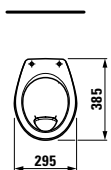

82203.7.027
Stojící klozet, ploché splachování, svislý odpad

82203.6.027
Stojící klozet, ploché splachování, vodorovný odpad