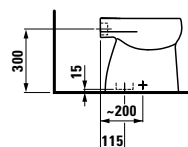

82203.7.027
Stojící klozet, ploché splachování, svislý odpad

82203.6.027
Stojící klozet, ploché splachování, vodorovný odpad