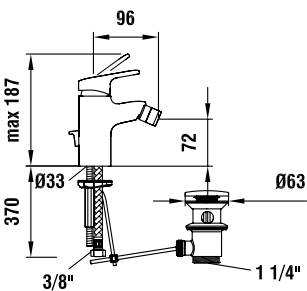

34195.1.004.111.1

Bidetová páková baterie, kartuše Ecototal, s automatickou výpustí