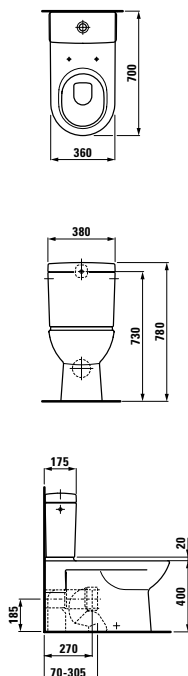

§2495.8

Stojící klozet, hluboké splachování, odpad VARIO