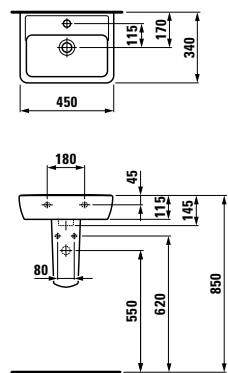

Možnosti: .142 .156

Umyvadlo LAUFEN pro B, bez přepadu, bez otvoru v odtokovém ventilu

	A	B
81595.2	450	330
81095.1	550	440
81095.2	600	480
81095.3	650	500

Možnosti: .142 .156

85760.0.503

College, umyvadlo, s otvorem pro baterii uprostřed