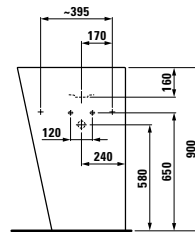

Možnosti: .104 .108 .109

82090.0

Závěsný klozet, hluboké splachování