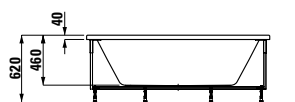

22353.1

Vana, sanitární akrylát,
1700x750 mm, vestavná verze,
s rámem, odpad uprostřed, též k
dispozici s whirlsystémem