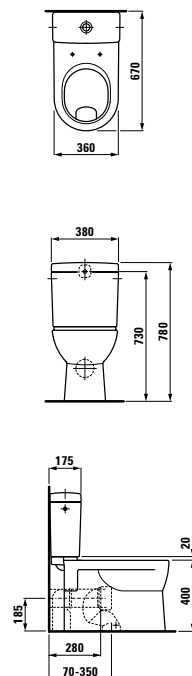

§2495.9

Stojící kombinální mísa, ploché splachování, VARIO odpad