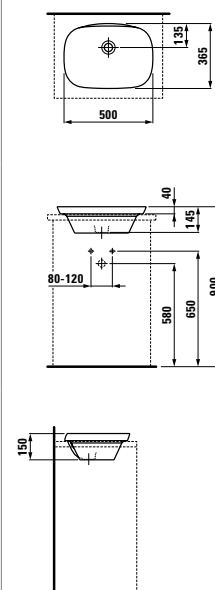

Barvy: .000 .400
Možnosti: .109 .112.112