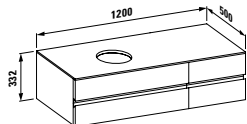

42416.1

Pro 81897.3 se 3 zásuvkami