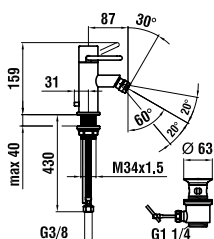

34132.1.004.111.1

Bidetová páková baterie, průtok 12 l/min, s výtokem 87 mm, automatická výpust