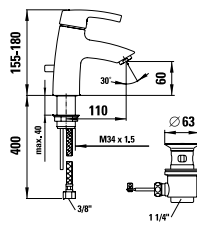

Umyvadlová páková baterie, pevný výtok 110 mm

31165.1.014.111.1
s automatickou výpustí, zelená ovládací páčka

31165.1.024.111.1
s automatickou výpustí, červená ovládací páčka

31165.1.004.111.1
s automatickou výpustí, chromovaná

31165.1.014.110.1
bez automatické výpusti, zelená

31165.1.024.110.1
bez automatické výpusti, červená

31165.1.004.110.1
bez automatické výpusti, chromovaná

.014 červená
 .024 zelená
 .004 chrom