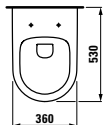

82096.4

Závěsný klozet, bez oplachového kruhu, hluboké splachování s viditelným uchycením

4,5L 3L