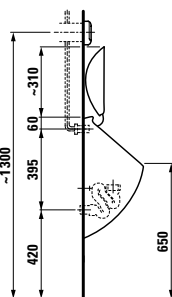

K dispozici s muškou/bez mušky