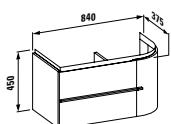

CASE FOR PALACE

Skříňka pod umyvadlo, s prostorově úsporným sifonem a systémem Softclose, pro 81670.1

40150.1
s jednou zásuvkou, závěsy dveří vpravo

40150.2
se dvěma zásuvkami

Barvy: .463 .464 .519 .548 .999

Skříňka pod umyvadlo, s prostorově úsporným sifonem a systémem Softclose, pro 81670.1, řezatelné

40157.1
s jednou zásuvkou, závěsy dveří vpravo

40157.2
se dvěma zásuvkami