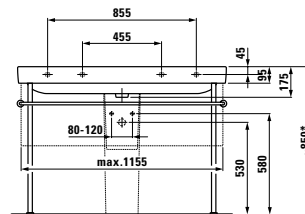

**NEW**

Dostupné od 3. kvartálu 2016

**Options:** .104 .107 .108\* .109

- 81496.6 ○/●/●●●  
Umyvadlo do nábytku, se 2 otvory pro 2 baterie, s přepadem
- 81996.2  
Sloup, keramický
- 81996.3  
Kryt na sifon, keramický
- 88596.2  
Držák na ručník