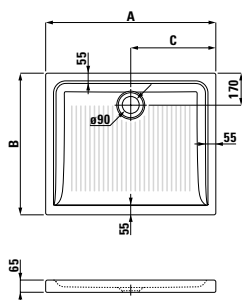

A	B	C
85495.1	900	750	450
85495.2	1 100	750	550
85495.3	1 200	800	600

Rohové sprchové vaničky,
keramické