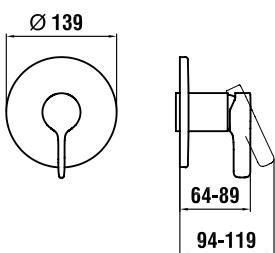

33170.6.004.000.1

Vrchní sada podomítkové sprchové baterie pro Simibox nebo Simibox Light, průtok 18,1 l/min