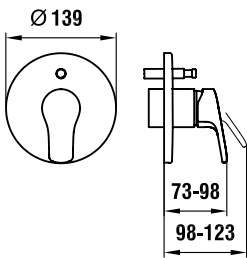

CITYPRO

32195.6.004.000.1

Vrchní sada podomítkové vanové baterie s přepínačem pro Simibox Standard & Light, průtok: vanový výtok 20,6 l/min, sprcha 18,1 l/min kartuše Ecototal, s přepínačem

32195.6.004.010.1

Totéž co výše, s přepínačem a zavzdušňovacím ventilem