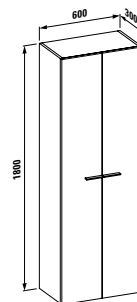

Barvy: .631 .633 .634 .635 .888

40810.0
Střední skříňka se zrcadlem, boční strana otevřená