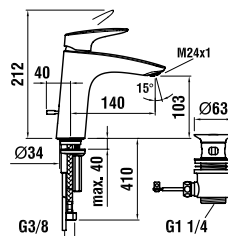

31109.1.004.121.1
Umyvadlová páková baterie s
výtokem 140 mm, průtok 5,7 l/min,
s automatickou výpustí

31109.1.004.120.1
Totéž co výše, bez automatické
výpusti