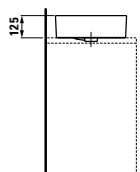

Barvy: .000 .400
Možnosti: .104 .109 .111 .112

81228.2
Umyvadlová mísa