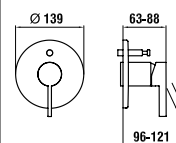

32133.6.004.000.1

Sprchová páková baterie 150 mm, průtok 9,5 l/min – měřeno u ruční sprchy, s přepínačem

32133.6.004.010.1

Sprchová páková baterie 150 mm, průtok 9,5 l/min – měřeno u ruční sprchy, s přepínačem a zavzdušňovacím ventilem