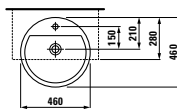

Možnosti: .104 .109

81343.2

Polozápuštné umyvadlo shora