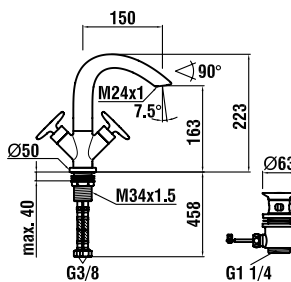

31270.1.004.221.1

Umyvadlová kohoutková baterie s otočným výtokem 150 mm, průtok 8 l/min, s automatickou výpustí