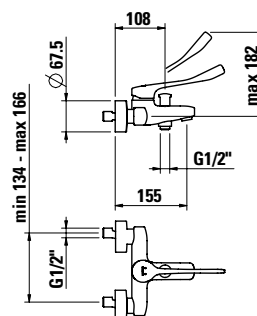

Všechny vodovodní baterie řady citypro (kromě vanové termostatické a sprchové) využívají kartuše Ecototal, které šetří cenou vodu a energii snižováním objemů a teplot.

32195.7.004.138.1

citypro Liberty vanová nástěnná páková baterie, lékařská páka, kompletní, se sprchovou hadicí 1500 mm a ruční sprchou Aquajet, kartuše s omezovačem teploty a průtoku