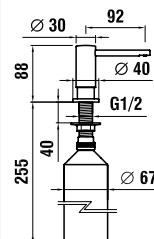

38332.2.004.300.1

Zásobník na mýdlo, vysunutí 92 mm, kovová pumpa, se zásob. 500 ml

Láhev pro zásobník na mýdlo:

250 ml = 39098.0.000.420.1

500 ml = 39098.0.000.421.1

1000 ml = 39098.0.000.422.1