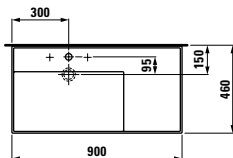

Barvy: .000 .020 .400 .757 .759
Možnosti: .104 .108 .111 .112 .158 .814 .815

81333.2 ○/●/●●/●●●

Umyvadlo do nábytku, odkládací plocha vpravo, se speciálním skrytým odpadem

NEW