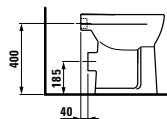

§2595.6

Stojící klozet, hluboké splachování, vodorovný odpad