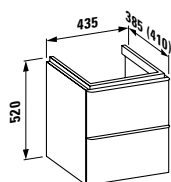

41010.2

Skříňka pod umyvadlo, 2 zásuvky, včetně instalačního setu pro nábytek a prostorově úsporného sifonu, pro umyvadlo 81528.1

Barvy: .100 .101 .103 .999

41012.2

Skříňka pod umyvadlo, 2 zásuvky, včetně instalačního setu pro nábytek a prostorově úsporného sifonu, pro umyvadlo 81028.2