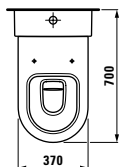

KARTELL BY LAUFEN

Stojící klozet, kombinační

82333.1

Stojící klozet, hluboké splachování, odpad Vario

82866 0/1

Stojící nádrž, armatura Dual Flush

Barvy: .000 .400 .757

Stojící nádrž, armatura Dual Flush

82866.0.730 6/3L

Připojení vody vlevo nebo vpravo v horní části nádrže

82866.1.731 6/3L

Připojení vody vzadu vlevo v horní části nádrže