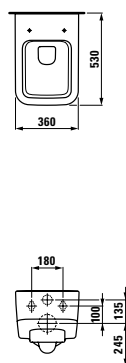

82096.2
Závěsný klozet, hluboké splachování, bez oplachového kruhu

NEW