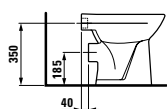

LAUFEN PRO A

§2195.6

Stojící klozet, hluboké splachování, vodorovný odpad