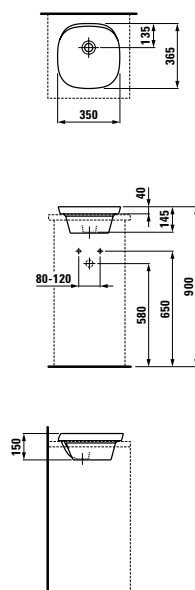

Barvy: .000 .400
Možnosti: .109 .112

81730.2
Záпустné umyvadlo