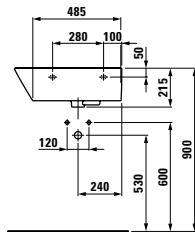

Možnosti: .104 .108 .109

81190.2

Umyvadlo s integrovaným sloupem