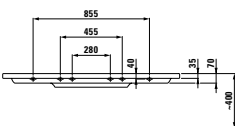

Možnosti:
.000 neřezané
.710 řezané vpravo
.711 řezané vlevo
.712 řezané na obou stranách

Držák na ručník, chromovaný