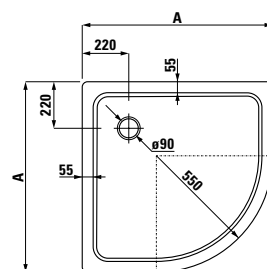

Rohová sprchová vanička, smaltovaná ocel 3,5 mm, extra plochá 25 mm, s protihlukovou izolací

	A
≥1500.8.040	900
≥1500.9.040	1000