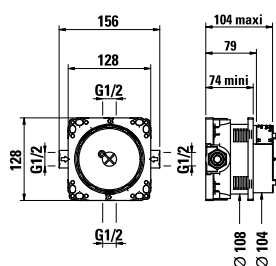

37898.0.000.000.1  
Simibox Standard, podomítkové těleso pro sprchové a vanové vrchní sady se stop ventilem

37998.0.003.000.1  
Montážní lišty for Simibox

37998.0.000.500.1  
Příruba Simibox

37998.0.000.050.1  
Prodlužovací set L = 25 mm