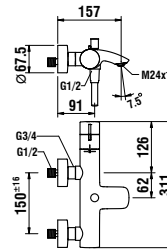

32309.7.004.400.1

Termostatická vanová baterie, s armaturami, bez příslušenství