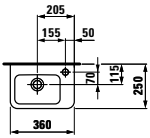

LAUFEN PRO A

81695.5
Umývatko

○/●

Možnosti: .106 .109

81195.1
Umývatko

○/●

81995.2
Kryt na sifon, keramický

81195.2
Umyvadlo, broušená spodní část umyvadla