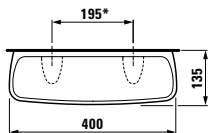

87025.0
40 cm