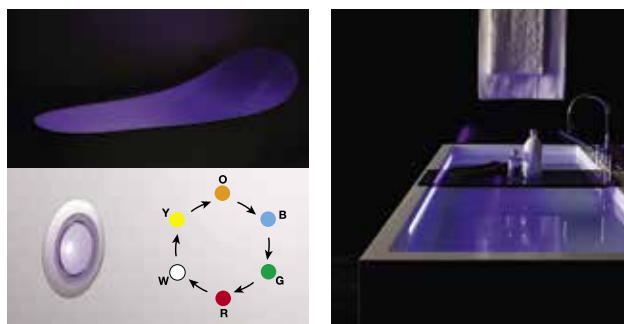

VLASTNOSTI A VÝHODY PRODUKTŮ: WELLNESS

Barevné osvětlení je potěšením pro všechny smysly.

LAUFEN nabízí dva typy osvětlení: podvodní svítidla s LED pásek s LED diodami nebo diodami v přepadovém otvoru (nainstalováno ve vanách Kartell by LAUFEN), přičemž vytvářejí uvolňující atmosféru. Barvy LED osvětlení se obvykle plynule mění, ale sensorovými ovládacími tlačítky nebo dálkovým ovladačem lze nastavit osvětlení jednobarevné.