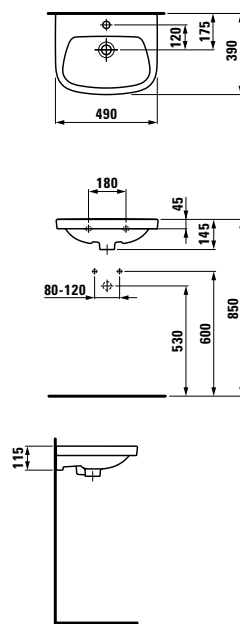

81554.2

Umyvátko, splňující normu SIA 500

NEW