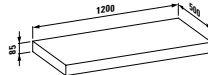

Barvy: .630 .631

Umyvadlová deska 1600 mm, včetně montážních držáků

42320.0
Bez otvoru

42321.1
S otvorem vlevo

42321.2
S otvorem vpravo

42321.4
S otvorem vpravo i vlevo

Při objednávce, uveďte objednací číslo umyvadla