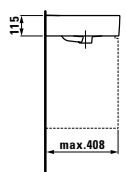

Barvy: .000 .400
Možnosti: .104 .108 .109 .111 .112
.136 .158

81028.7
Umyvadlo

81628.7
Umyvadlo, broušená spodní část