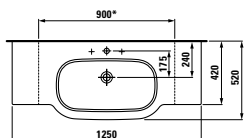

Možnosti: .104 .108 .109 .135 .147

81068.8
Umyvadlo, také k zabudování do
nábytku, řezatelné 900 mm

81968.0
Sloup, keramický

81968.1
Kryt na sifon, keramický

87868.1/2
Boční kryt classic, keramický,
levý/pravý

Možnosti: .104 .108 .109 .135 .147

81168.2
Zápustné umyvadlo shora