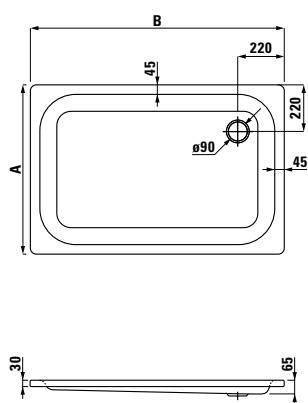

PLATINA (65 MM)

Obdélníková sprchová vanička, smaltovaná ocel 3,5 mm, plochá 65 mm, s protihlukovou izolací

	A	B
21501.3.040	750	900
21501.5.040	800	1200
21501.6.040	800	1400