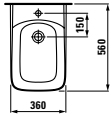

PALACE

83070.1
Závěsný bidet

Možnosti: .302

82370.1
Stojící klozet, hluboké splachování,
odpad VARIO