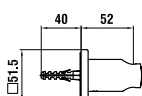

36998.0.004.301.1

Nástěnný držák ruční sprchy City,
pevný