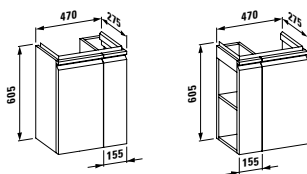

LAUFEN PRO S

Skříňka pod umyvadlo, s jednou zásuvkou a interní policí, jedna dvířka, s prostorově úsporným sifonem a systémem SoftClose

48300.1

Asymetrická levá, s bočním úložným prostorem vpravo, pro umyvadlo 81595.5

48300.2

Asymetrická levá, s bočním úložným prostorem vlevo, pro umyvadlo 81595.4

Nožičky, objednat zvlášť:
48309.1

Barvy: .423 .463 .464 .479 .480
.999

Skříňka pod umyvadlo, s prostorově úsporným sifonem a systémem SoftClose, k umyvadlu 81596.1

48330.1

s 1 dvířky vlevo a 1 skleněnou policí

48330.2

s 1 dvířky vpravo a 1 skleněnou policí

Nožičky, objednat zvlášť:
48310.0

Barvy: .423 .463 .464 .479 .480
.999

Skříňka pod umyvadlo, s prostorově úsporným sifonem a systémem SoftClose, pro umyvadlo 81895.8

48302.1

se zásuvkou