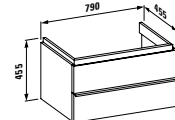

Barvy: .463 .464 .519 .548 .999

Skříňka pod umyvadlo, s prostorově úsporným sifonem a systémem Softclose, vhodná pro umyvadlo living city 81843.7, 81843.1, 81843.2

40128.1
s jednou zásuvkou

40128.2
se dvěma zásuvkami

Nožičky, objednat zvlášť:
48309.9