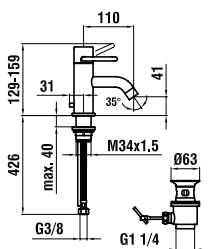

TWINPRIME

31132.1.004.101.1

Umyvadlová páková baterie, s výtokem 110 mm, průtok 12 l/min, s automatickou výpustí

31132.1.004.100.1

Totéž co výše, bez automatické výpusti