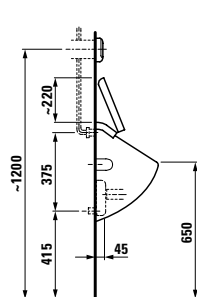

K dispozici s muškou/bez mušky