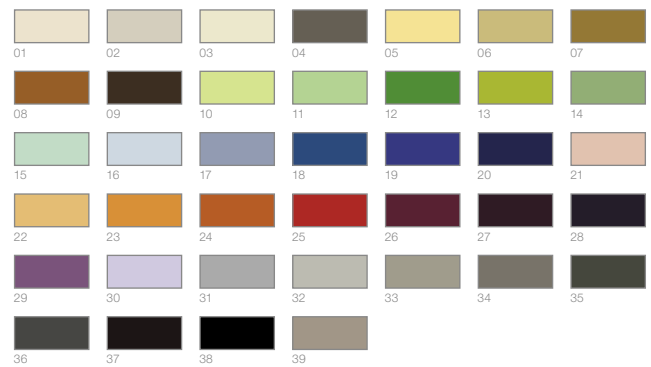

LAUFEN pro svoji nábytkovou řadu Case vedle standardních dekorů nabízí širokou škálu dalších barev v matném provedení.