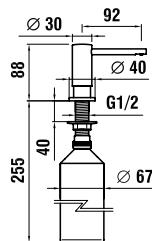

38332.2.004.300.1

Zásobník na mýdlo, vysunutí 92 mm, chrom, se zásobníkem 500 ml

Láhev pro zásobník na mýdlo:

250 ml = 39098.0.000.420.1

500 ml = 39098.0.000.421.1

1000 ml = 39098.0.000.422.1