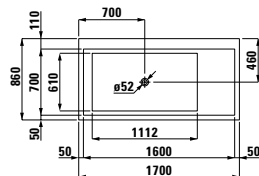

## 22433.2

Vana, solid surface, 1 700x860 mm, volně stojící, s úzkým osvětleným otvorem pro přepad a armaturní deskou na přední straně, se speciální konstrukcí pro usnadnění instalace

Možnosti: .616 .627