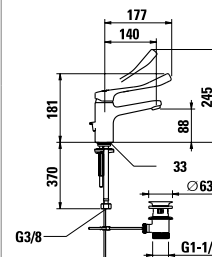

89895.1

sedátko bez poklopu, bezbariérové

81554.2

Umyvátko, splňující normu SIA 500

**NEW**

Optionen: .104 .109

311951.004.521.1

Umyvadlová stojánková páková baterie s pevným výtokem 140 mm, kartuše Ecototal, lékařská páka s autom. výpustí