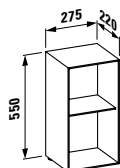

Barvy: .220 .223 .224 .225

49030.1
Organizér pro zásuvku, sklo

40710.3
Obdélníková skříňka se skleněnou policí, pro postavení na zem