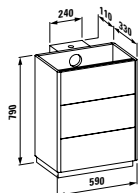

Barvy: .463

Vysoká skříňka se 4 policemi

40535.1
závěs dveří vlevo

40535.2
závěs dveří vpravo