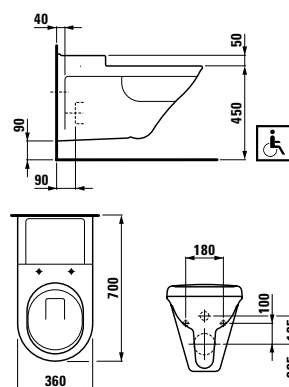

82147.0

libertyline, závěsný klozet, hluboké splachování

89147.0

WC sedátko bez poklopu, odnímatelné

89247.0

Sedátko s poklopem, odnímatelné

Umyvadlo LAUFEN pro A, bez přepadu, bez otvoru v odtokovém ventilu