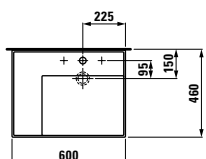

Barvy: .000 .020 .400 .757 .759
Možnosti: .111 .112 .158 .104 .108

81033.9 ○/●/●●/●●●

Umyvadlo, odkládací plocha vlevo, se speciálním skrytým odpadem