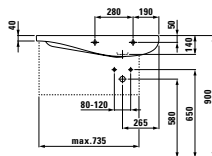

Možnosti: .104 .109

81497.3 ○/●
Umyvadlo do nábytku, asymetrické,
s odkládací plochou vpravo

Vhodné pro skříňku:
42452.0