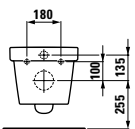

82068.0

Závěsný klozet, hluboké splachování

4,5L 3L