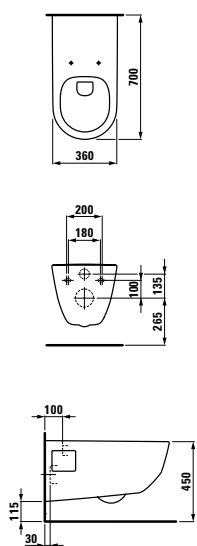

81195.3

Umyvadlo, bezbariérové, s integrovaným držákom, není třeba instalovat samostatné madlo k umyvadlu

Možnosti: .104 .109 .142 .156

82095.4

Závěsný klozet, hluboké splachování

89895.0

sedátko s poklopem, bezbariérové

89895.1

sedátko bez poklopu, bezbariérové

81554.2

Umyvátko, splňující normu SIA 500

NEW

Optionen: .104 .109

311951.004.521.1

Umyvadlová stojánková páková baterie s pevným výtokem 140 mm, kartuše Ecototal, lékařská páka s autom. výpustí

311951.004.520.1

Umyvadlová stojánková páková baterie s pevným výtokem 140 mm, kartuše Ecototal, lékařská páka bez autom. výpustí

82196.0

Závěsný klozet rimless

NEW

89895.0

sedátko s poklopem, bezbariérové

89895.1

sedátko bez poklopu, bezbariérové

82095.3

Závěsný klozet, hluboké splachování

89895.0

sedátko s poklopem, bezbariérové

89895.1

sedátko bez poklopu, bezbariérové

87154.0

Polička Liberty splňující normu SIA 500

NEW

31160.1.004.111.1

Umyvadlová stojánková páková baterie s pevným výtokem 110 mm, lékařská páka, s automatickou výpustí

31160.1.004.110.1

viz výše, bez autom. výpustí

31160.1.004.221.1

Umyvadlová stojánková páková baterie s otočným výtokem 145 mm, lékařská páka, s automatickou výpustí

31160.1.004.220.1

viz výše, bez autom. výpustí