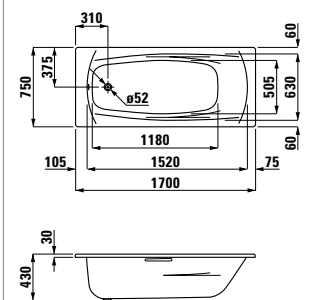

Barvy van

- .000 bílá
- .600 bílá antislip

22511.0.040

Vana, smaltovaná ocel 3,5 mm,  
1700x750 mm, vestavná verze,  
s protihlukovou izolací

29617.1

Nohy k vaně, nastavitelná výška,  
13,5–19 cm