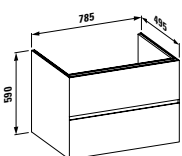

Barvy: .220 .222 .223

81480.6

Umyvadlo, také k zabudování do nábytku