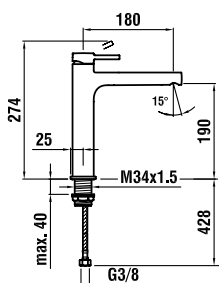

31162.1.704.121.1

Umyvadlová páková baterie Eco+ (středová poloha ovládací páčky spustí studenou vodu), s výtokem 140 mm, s automatickou výpustí

31162.1.704.120.1

Totéž co výše, bez automatické výpusti

31162.1.004.221.1

Umyvadlová páková baterie s otočným výtokem 160 mm, s automatickou výpustí

31162.1.004.220.1

Totéž co výše, bez automatické výpusti

31162.8.004.130.1

Umyvadlová páková baterie pro umyvadlové mísy s výtokem 180 mm, průtok 5,7 l/min, bez automatické výpusti