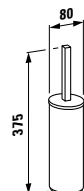

8168.1
Držák na ručník, 300 mm, chrom