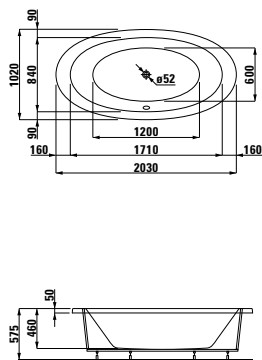

ILBAGNOALESSI ONE

24397.0

Vana 203 x 102 cm, vestavná verze, bez panelu, s konstrukcí, objem 230 l, také k dispozici s whirlsystémem

Barvy: .000

Možnosti: .000 .056 .057

24197.0

Vana 203 x 102 cm, samostatně stojící, s jednoduchým panelem, také k dispozici s whirlsystémem