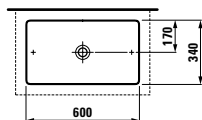

Možnosti: .112

81143.5
Umyvadlová mísa

Neuzavíratelný odpadní ventil s keramickou krytkou 89818.8 doporučeno