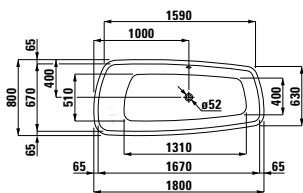

24280.1

Vana, sanitární akrylát,
1 800x800 mm, vestavná verze, s
ránem, okraj 20 mm