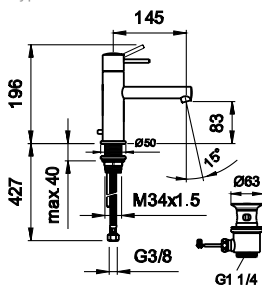

31113.1.004.121.1

Umyvadlová páková baterie, s výtokem 145 mm, kartuše Ecototal, průtok 9 l/min, se sprchovou hadicí 1250 mm a ruční sprchou Aquajet Multi, s automatickou výpustí

31113.1.004.120.1

Umyvadlová páková baterie, s výtokem 145 mm, kartuše Ecototal, průtok 9 l/min, bez automatické výpusti