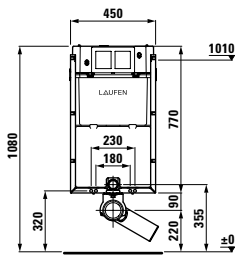

TW1, 89466.3

Podomítkový modul pro obezdění, pro závěsný klozet, dual flush 6/3L, nastavitelné i na 4,5/3L