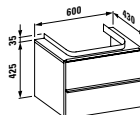

Barvy: .463 .464 .519 .548 .999

Skříňka pod umyvadlo, s prostorově úsporným sifonem a systémem SoftClose a čelem, k umyvadlu 81070.3 81070.4

40122.1
s jednou zásuvkou

40122.2
se dvěma zásuvkami

Nožičky, objednat zvlášť:
48309.5