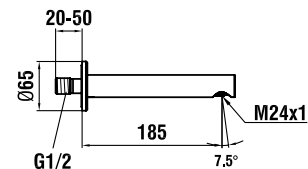

37898.0.000.000.1

Simibox, těleso pro podomítkové baterie

37898.0.000.100.1

Simibox Light, podomítkové těleso pro sprchové a vanové vrchní sady s uzavíracím ventilem

37898.0.000.101.1

Simibox Light, podomítkové těleso pro sprchové a vanové vrchní sady bez uzavíracího ventilu

37998.0.003.000.1

Montážní lišty pro Simibox

37998.0.000.500.1

Příruba pro Simibox

37998.0.000.050.1

Prodlužovací sada L = 25 mm

37998.0.000.060.1

Prodlužovací sada L = 50 mm

37998.4.004.050.1

Krycí rozeta prodlužovací sady, L = 15 mm

37998.4.004.060.1

Krycí rozeta prodlužovací sady, L = 30 mm

37162.0.004.060.1

Výtok nástěnný, 185 mm