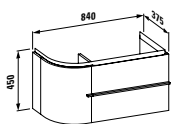

Barvy: .463 .464 .519 .548 .999

Skříňka pod umyvadlo, s prostorově úsporným sifonem a systémem Softclose, pro 81670.2, řezatelné

40158.1
s jednou zásuvkou

40158.2
se dvěma zásuvkami