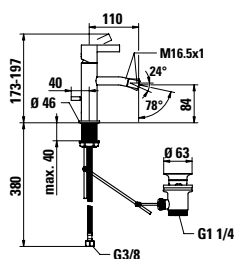

KARTELL BY LAUFEN

34133.1.004.101.1

Bidetová páková baterie, pevný výtok 110 mm, průtok 5,3 l/min, s automatickou výpustí

NEW

Including disc in colour Transparent crystal

33133.7.004.141.1

Sprchová páková baterie 150 mm, průtok 9,5 l/min – měřeno u ruční sprchy, včetně syntetické sprchové hadice 1800 mm a ruční sprchy Twinstick

33133.7.004.400.1

Sprchová páková baterie 150 mm, průtok 9,5 l/min – měřeno u ruční sprchy, bez sprchového příslušenství

33133.6.004.000.1

Vrchní sada podomítkové sprchové baterie pro Simibox