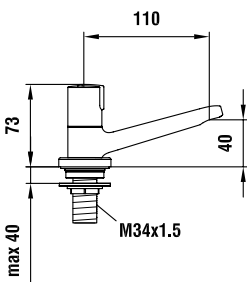

31195.8.004.110.1

Baterie na studenou vodu s výtokem 110 mm, bez automatické výpusti