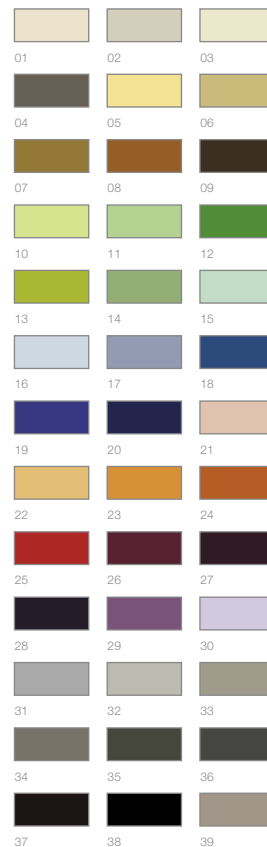

LAUFEN PRO A

Střední skříňka, 2 skleněné police,
s systémem SoftClose

48311.1
závěs dveří vlevo

48311.2
závěs dveří vpravo

Barvy: .423 .463 .464 .999

Vysoká skříňka, 4 skleněné police,
s systémem SoftClose

48312.1
závěs dveří vlevo

48312.2
závěs dveří vpravo

Barvy: .423 .463 .464 .999

Střední skříňka mělká, s systémem
SoftClose

48311.3
závěs dveří vlevo

48311.4
závěs dveří vpravo

Barvy: .423 .463 .464 .999

Barvy nábytku

Uvedte kód barvy do své
objednávky:

Více informací o nabídce 38 barev
viz kapitoly „Vlastnosti a výhody
produktů“.

49095.2
Držák na ručník, aluminium,
400 mm

Vhodné pro:
LAUFEN pro A
48302.3, 48302.4, 48303.3,
48303.4, 48304.1, 48304.2, 48306.1,
48306.2, 48307.1, 48307.2, 48308.1,
48308.2

Barvy: .104 .105 .106

Nožičky, objednat zvlášť
48309.1
Výška 165 mm

48309.2
Výška 355 mm

Držák na ručník k nábytku