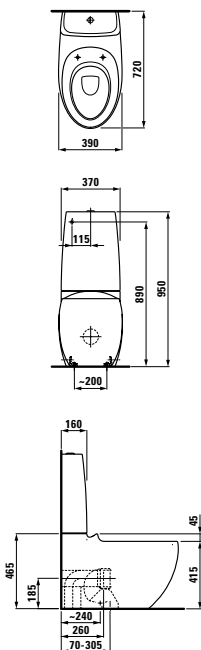

ILBAGNOALESSI ONE

82297.6

Stojící kombinční mísa, hluboké splachování, odpad VARIO

82697.1

Nádrž, armatura Dual-Flush