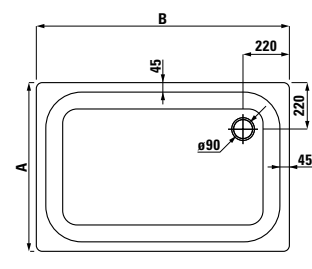

Čtvercová sprchová vanička, smaltovaná ocel 3,5 mm, extra plochá 25 mm, s protihlukovou izolací

	A	B
≥1500.3.040	750	900
≥1500.5.040	800	1200
≥1500.6.040	800	1400