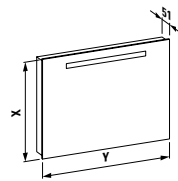

Zrcadlo, s 1 vodorovným osvětlovacím prvkem, 230 V, IP44

- 44723.1, 800x620 mm, 1x14 W
- 44724.1, 900x620 mm, 1x14 W
- 44725.1, 1 000x620 mm, 1x21 W
- 44726.1, 1 200x620 mm, 1x21 W
- 44727.1, 1 300x620 mm, 1x28 W
- 44728.1, 1 500x620 mm, 1x28 W
- 44729.1, 1 800x620 mm, 1x28 W

Se senzorovým vypínačem

- 44723.5, 800x620 mm, 1x14 W
- 44724.5, 900x620 mm, 1x14 W
- 44725.5, 1 000x620 mm, 1x21 W
- 44726.5, 1 200x620 mm, 1x21 W
- 44727.5, 1 300x620 mm, 1x28 W
- 44728.5, 1 500x620 mm, 1x28 W
- 44729.5, 1 800x620 mm, 1x28 W