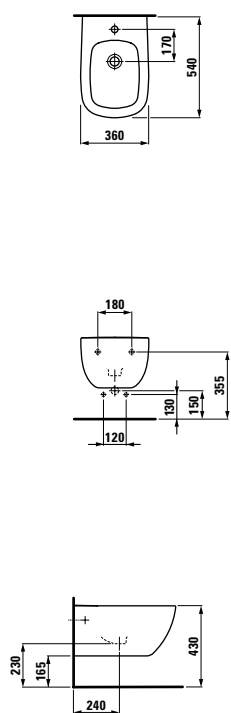

Možnosti: .304

82380.6

Stojící klozet, hluboké splachování, odpad VARIO