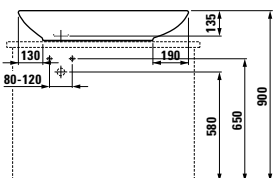

PALOMBA COLLECTION

81680.1

Umyvadlová mísa