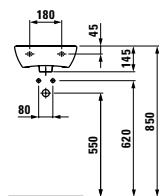

Možnosti: .104

Umývátko ○/●

	A	B
ø1595.2	450	330
ø1595.3	500	360

ø1995.2
Kryt na sifon, keramický