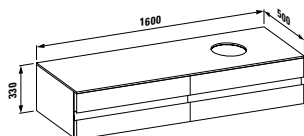

ILBAGNOALESSI ONE

Skříňka pod umyvadlo, 800 mm, s výřezem uprostřed, s prostorově úsporným sifonem, systém Softclose

42402.3

Pro 81897.1 se 2 zásuvkami

42403.3

Pro 81897.2 se 2 zásuvkami

42404.3

Pro 81397.1 s 1 zásuvkou

Barvy: .630 .631

Skříňka pod umyvadlo, 1200 mm, s výřezem uprostřed, s prostorově úsporným sifonem, systém Softclose

42412.1

Pro 81897.1 se 4 zásuvkami

42413.1

Pro 81897.2 se 4 zásuvkami

42414.1

Pro 81397.1 se 3 zásuvkami

42416.1

Pro 81897.3 se 3 zásuvkami

Barvy: .630 .631

Skříňka pod umyvadlo, 1200 mm, s výřezem vpravo, s prostorově úsporným sifonem, systém Softclose

42412.2

Pro 81897.1 se 4 zásuvkami

42413.2

Pro 81897.2 se 4 zásuvkami

42414.2

Pro 81397.1 se 3 zásuvkami

42416.2

Pro 81897.3 se 3 zásuvkami

Barvy: .630 .631

49240.2

Dělicí systém do zásuvek

Nelze kombinovat s:

43012.1 / 43022.1 / 42405.3 / 42415.1 / 42415.2 / 42436.0

Barvy: .630 .631

42426.1

Skříňka pod umyvadlo 81897.3, 1600 mm, s výřezem vlevo, se 3 zásuvkami, s prostorově úsporným sifonem, Softclose systém

Barvy: .630 .631

42426.2

Skříňka pod umyvadlo, 1600 mm, s výřezem vpravo, se 3 zásuvkami, s prostorově úsporným sifonem, Softclose systém

Barvy: .630 .631

Skříňka pod umyvadlo, 1600 mm, s výřezem vpravo i vlevo, s prostorově úsporným sifonem, Softclose systém

42422.4

Pro 81897.1 se 4 zásuvkami

42424.4

Pro 81397.1 se 2 zásuvkami

Barvy: .630 .631

49240.1

Malý dělicí systém do zásuvek

Nelze kombinovat s:

43012.1 / 43022.1 / 42405.3 / 42415.1 / 42415.2 / 42436.0

Barvy: .630 .631