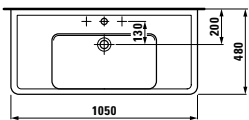

Možnosti: .104 .109
.108 není dostupné s krytem sifonu

81496.7
Dvojumyvadlo do nábytku

○/●/●●●

81995.0
Sloup, keramický

81995.1
Kryt na sifon, keramický

81396.7
Umyvadlo, broušená spodní část umyvadla

○/●/●●●