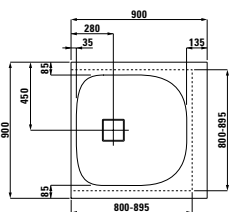

Sprchové vaničky Marbond šité na míru

Laufen přináší novou kolekci sprchových vaniček Marbond, které lze podle individuálních přání zákazníků zabudovat v rovině s podlahou a vytvořit interiér koupelny šitý vskutku na míru. Litý, solidní kompozit Marbond je zušlechťený hygienickým povrchem Gelcoat, který se velmi snadno čistí. Sortiment

zahrnuje šířky od 80 do 100 cm a dodává se v délkách 90 až 160 cm. Pod krytem podélného odtoku je výkonný sifon, který snadno pojme i větší množství vody z velkých sprchových hlavice s dešťovým efektem. Sprchové vaničky se standardně dodávají v barvách bílá, slonovina světlá a tmavě šedá.

Sprchová vanička, čtvercová, gel coat materiál Marbond

21544.2
900x900 mm

21644.1
1000x1000 mm

Na míru.

(Dostupné od září 2016)