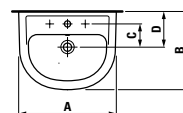

Možnosti: .104 .108 .109 .142 .156

Kompaktní umyvadlo ○/●/●●●

	A	B
ø1495.1	550	400
ø1495.2	600	420

ø1995.0
Sloup, keramický

ø1995.1
Kryt na sifon, keramický