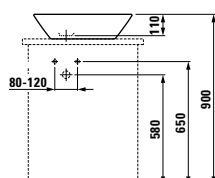

Možnosti: .112

81680.2

Umyvadlová mísa