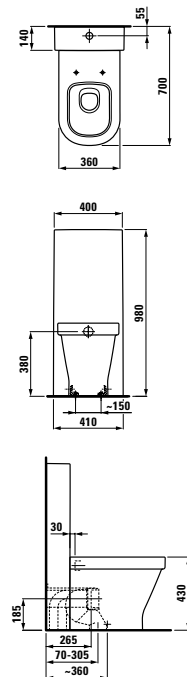

§2866.x

Nádrž s montáží na podlahu, dvojitě splachování