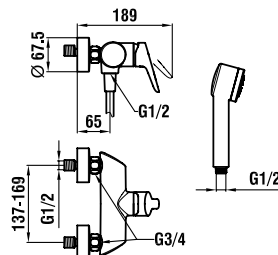

33150.7.004.147.1

Sprchová nástěnná páková baterie, kartuše Ecototal, se sprchovou hadicí 1500 mm a ruční sprchou Aquajet

33150.7.004.400.1

Sprchová nástěnná páková baterie, kartuše Ecototal, bez příslušenství