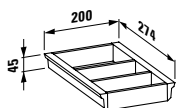

Dělicí systém do zásuvek pro zásuvkový element a kontejner, malý, bílá mat

**49540.7**

Dělicí systém do zásuvek pro zásuvkový element a kontejner, velký, bílá mat

**23028.2**

Vana 160 x 75 x 52 cm, samostatně stojící, sifon – push-up systém otvírání, včetně 1 m ohebné hadice a click-clack odpadní a přeřadové krytky (chrom)