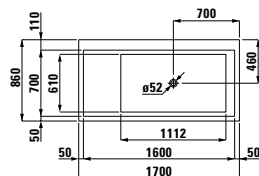

Možnosti: .616 .627

22333,5

Vana, solid surface, 1 700x860 mm, volně stojící, do pravého rohu, s panelem vlevo, s úzkým osvětleným otvorem pro přepad a armaturní deskou na přední straně, s rámem