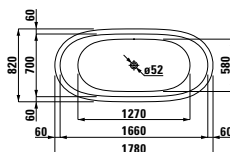

## 24597.1

Vana, vestavná verze 178 x 82 cm, z materiálu SENTEC, s hliníkovým rámem

**Barvy:** .000

**Možnosti:** .000 .605 .615 .625

Zrcadlová skříňka, 650 mm, s osvětlením a ochranou proti zamřžování 1 x24W, IP44, 230V