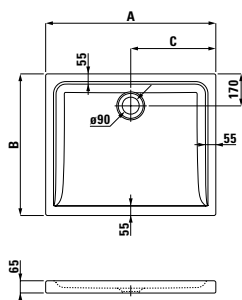

A	B	C
85495.1	900	750	450
85495.2	1 100	750	550
85495.3	1 200	800	600

Rohové sprchové vaničky,
keramické