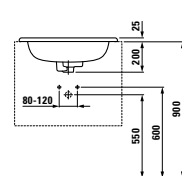

Možnosti: .104 .108 .109

Zrcadlo s rámem, s osvětlovacím
elementem

44890.1 (750 mm)

44990.1 (1 200 mm)

Zrcadlo s rámem, bez osvětlovacího
prvku

44890.5 (750 mm)

44990.5 (1 200 mm)