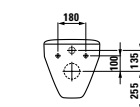

Možnosti: .104 .108 .109 .135

82070.3
Závěsný klozet Compact, hluboké splachování