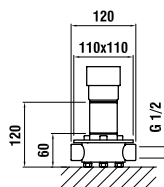

37098.5.000.000.1

Montážní těleso pro montáž vanové baterie na podlahu