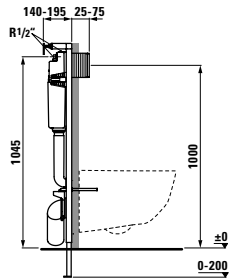

CW1, 4.5L 89466.5

Rámový podomítkový modul do lehké příčky, pro závěsný klozet, dual flush 4,5L/3L, nastavitelné i na 6/3L