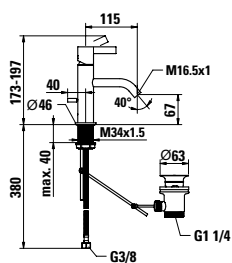

KARTELL BY LAUFEN

31133.1.004.101.1

Umyvadlová páková baterie, pevný výtok 115 mm, průtok 5,3 l/min, s automatickou výpustí

NEW

31133.1.004.100.1

Umyvadlová páková baterie, pevný výtok 115 mm, průtok 5,3 l/min, bez automatické výpusti