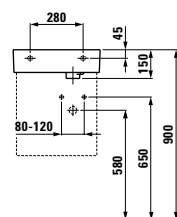

Barvy: .000 .020 .400 .757 .759
Možnosti: .111 .112

81533.5 ○/●
Umyvátka do nábytku, asymetrické, s plochou pro armaturu vlevo, se speciálním skrytým odpadem

NEW