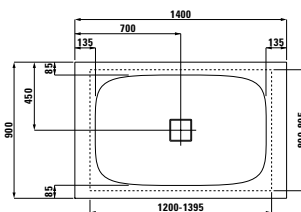

Barvy: .000 .035 .088

Sprchová vanička, obdelníková, gel coat materiál Marbond

21544.5
1400x900 mm

21544.6
1600x900 mm

Na míru.

(Dostupné od září 2016)