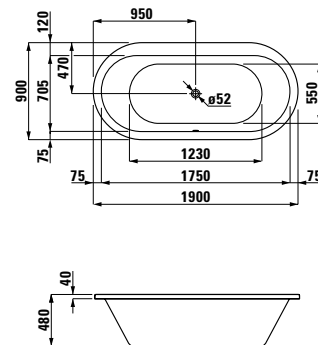

# LAUFEN SOLUTIONS

22251.0

Oválná vana, sanitární akrylát,  
1700x750 mm, vestavná verze

22451.0

Oválná vana, sanitární akrylát,  
1700x750 mm, vestavná verze

22551.0

Oválná vana, sanitární akrylát,  
1900x900 mm, vestavná verze