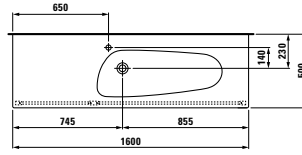

PALOMBA COLLECTION

81480.4

Umyvadlo, také k zabudování do nábytku

Možnosti: .104 .109 .111 .112

Držák na ručník, chromovaný

38180.1 (760 mm)
pro umyvadlo 81480.4

Skříňka pod umyvadlo se 2 zásuvkami, s prostorově úsporným sifonem, pro umyvadlo 81480.4

40720.2
bez zásuvky (elektrické)

40722.2
s eurozásuvkou

40724.2
s LED osvětlením a eurozásuvkou

Barvy: .220 .222 .223

81480.6

Umyvadlo, také k zabudování do nábytku

Možnosti: .104 .109 .111 .112

Držák na ručník, chromovaný

38180.2 (1 160 mm)
pro umyvadlo 81480.6

Skříňka pod umyvadlo se 4 zásuvkami, s prostorově úsporným sifonem, pro umyvadlo 81480.6

40730.4
bez zásuvky (elektrické)

40732.4
s eurozásuvkou

40734.4
s LED osvětlením a eurozásuvkou

Barvy: .220 .222 .223

81480.8

Umyvadlo, také k zabudování do nábytku

Možnosti: .104 .109 .111 .112

Držák na ručník, chromovaný

38180.3 (1 560 mm)
pro umyvadlo 81480.8

Skříňka pod umyvadlo se 4 zásuvkami, s prostorově úsporným sifonem, pro umyvadlo 81480.8

40740.4
bez zásuvky (elektrické)

40742.4
s eurozásuvkou

40744.4
s LED osvětlením a eurozásuvkou

Barvy: .220 .222 .223

81480.9

Umyvadlo, také k zabudování do nábytku

Možnosti: .104 .109 .111 .112

Držák na ručník, chromovaný

38180.4 (1 560 mm)
pro umyvadlo 81480.9

Skříňka pod umyvadlo se 4 zásuvkami, s prostorově úsporným sifonem, pro umyvadlo 81480.9

40745.4
bez zásuvky (elektrické)

40747.4
s eurozásuvkou

40749.4
S LED a zásuvkou (elektrickou) EU

Barvy: .220 .222 .223