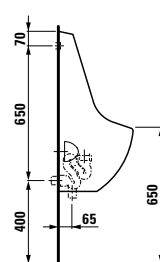

K dispozici s muškou/bez mušky

84010.3
tamaro-S90, odsávací urinál,
vnitřní přívod vody, s elektronickým
ovládacím systémem, síťové
napájení 230 V