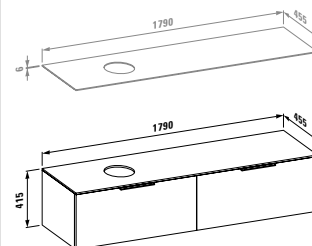

Barvy: .631 .633 .634 .635 .888