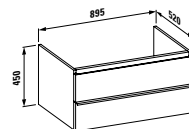

Barvy: .463 .519 .548

Držák na ručník, aluminium

49095.0 270 mm

49095.1 320 mm

49095.2 400 mm

Vysoká skříňka, 4 skleněné police,
se systémem SoftClose*

40202.1

závěs dveří vlevo

40202.2

závěs dveří vpravo