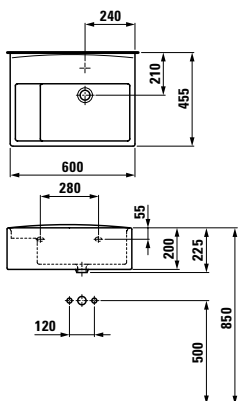

Možnosti: .142 .156

Umyvadlo LAUFEN pro B, bez přepadu, bez otvoru v odtokovém ventilu

	A	B
81595.2	450	330
81095.1	550	440
81095.2	600	480
81095.3	650	500

Možnosti: .142 .156

85760.0.503

College, umyvadlo, s otvorem pro baterii uprostřed