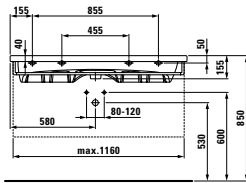

Možnosti: .104 .109 .111 .112

Držák na ručník, chromovaný

38180.2 (1 160 mm)
pro umyvadlo 81480.6

Skříňka pod umyvadlo se 4 zásuvkami, s prostorově úsporným sifonem, pro umyvadlo 81480.6

40730.4
bez zásuvky (elektrické)

40732.4
s eurozásuvkou

40734.4
s LED osvětlením a eurozásuvkou