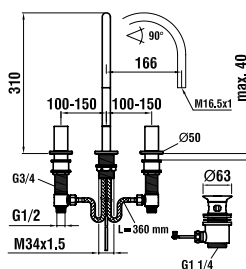

31233.3.004.221.1

Umyvadlová tříťvorová stojánková baterie, otočný výtok 165 mm, průtok 5,7 l/min, s automatickou výpustí

31233.3.004.220.1

Umyvadlová tříťvorová stojánková baterie, otočný výtok 165 mm, průtok 5,7 l/min, bez automatické výpusti