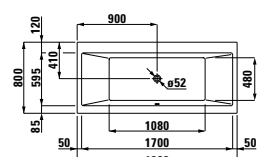

LAUFEN PRO

23395.0

Vana, sanitární akrylát 4 mm,
1 600x700 mm, vestavná verze

23095.0

Vana, sanitární akrylát 4 mm,
1 700x700 mm, vestavná verze

23195.0

Vana, sanitární akrylát 4 mm,
1 700x750 mm, vestavná verze

23295.0

Vana, sanitární akrylát 4 mm,
1 800x800 mm, vestavná verze

23495.0

Vana, sanitární akrylát 4 mm,
1 900x900 mm, vestavná verze

Možnosti van

000

Bez systému

Barvy van

Možnosti van

000

Bez systému

605 / 615 / 625 / 635 / 645 / 675
/ 695

**Systémy vzduchové a vodní
masáže se senzorem**

Počet vzduchových otvorů 39/58

Počet mikrotrysek 4/8

Počet bočních trysek 3/6

Podrobné informace o whirlsystémech
viz kapitola „Wellness“.

➔ Ocelové vany