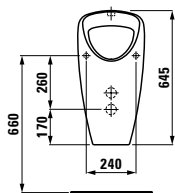

K dispozici s muškou/bez mušky