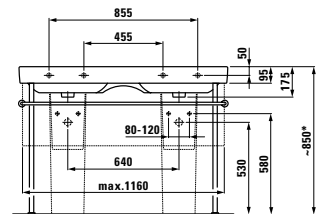

Optionen: .104 .107 .108* .109

- 81496.8 ○/●/●●●*
  Dvojumyvadlo do nábytku
- 81996.2
  Sloup, keramický
- 81996.3
  Kryt na sifon, keramický