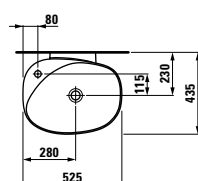

Možnosti: .104 .109

81180.4

Volně stojící umyvadlo s keramickým nástěnným uchycením