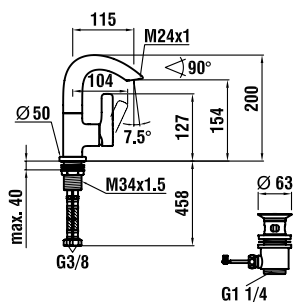

31170.1.004.211.1

Umyvadlová páková baterie s otočným výtokem 115 mm, průtok 8 l/min, s automatickou výpustí

31170.1.004.210.1

Totéž co výše, bez automatické výpusti