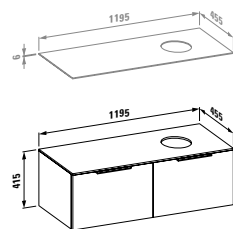

Barvy: .631 .633 .634 .635 .888

40800.0

Zásuvkový díl s horní částí 12 mm

40805.0

Skleněná horní deska, objednat zvlášť

Zásuvkový díl s horní částí 12 mm, s prostorově úsporným sifonem, s výřezem vlevo

40800.2

Pro umyvadlovou mísu 81233.1

40805.2

Skleněná horní deska, objednat zvlášť

40801.2

Pro umyvadlovou mísu 81233.2

40806.2

Skleněná horní deska, objednat zvlášť

40802.2

Pro umývatko 81533.1

40807.2

Skleněná horní deska, objednat zvlášť

40803.2

Pro umyvadlo 81033.4 a 81033.5

40808.2

Skleněná horní deska, objednat zvlášť

40804.2

Pro umyvadlo 81033.9

40809.2

Skleněná horní deska, objednat zvlášť

Zásuvkový díl s horní částí 12 mm, s prostorově úsporným sifonem, s výřezem vlevo

40790.2

Pro umyvadlovou mísu 81233.1

40795.2

Skleněná horní deska, objednat zvlášť

40792.2

Pro umývatko 81533.1

40797.2

Skleněná horní deska, objednat zvlášť

40793.2

Pro umyvadlo 81033.4 a 81033.5

40798.2

Skleněná horní deska, objednat zvlášť