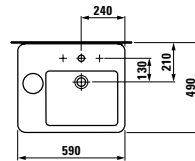

Možnosti: .104 .108 .109

82090.0

Závěsný klozet, hluboké splachování