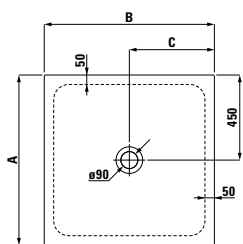

INDURA

PLATINA (25 MM)

Čtvercová sprchová vanička, smaltovaná ocel 3,5 mm, s protihlukovou izolací

	A	B	C
≥1507.1.040	900	900	450
≥1507.2.040	1000	1000	500