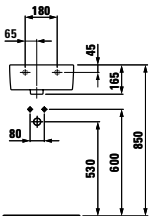

LAUFEN PRO A

81695.5
Umývatko

○/●

Možnosti: .106 .109

81195.1
Umývatko

○/●

81995.2
Kryt na sifon, keramický

81195.2
Umyvadlo, broušená spodní část umyvadla