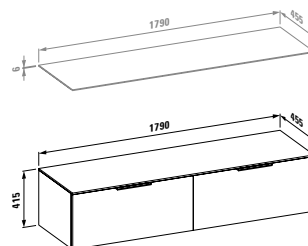

Barvy: .631 .633 .634 .635 .888