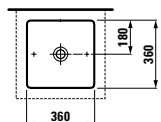

LIVING SAPHIRKERAMIK

81143.3
Umyvadlová mísa

Neuzavíratelný odpadní ventil s keramickou krytkou 89818.8 doporučeno

Možnosti: .112

81143.4
Umyvadlová mísa

Neuzavíratelný odpadní ventil s keramickou krytkou 89818.8 doporučeno