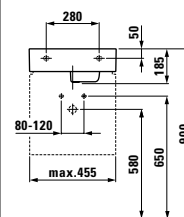

Barvy: .000 .020 .400 .757 .759
Možnosti: .111 .112 .158 .104 .108

81533.4 ○/●
Umyvátka do nábytku, asymetrické, s plochou pro armaturu vpravo, se speciálním skrytým odpadem

NEW