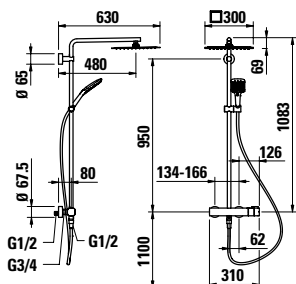

CITYPLUS

33375.7.004.536.1

Sprchový sloup, termostatická sprchová baterie, hlavová sprcha 300x300 mm a ruční sprcha MyCity120, sprchová hadice 1500 mm,