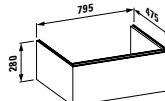

Barvy: .220 .222 .223

Skříňka pod umyvadlo se 2
zásuvkami, s prostorově úsporným
sifonem, pro umyvadlo 81780.4

40640.2
bez zásuvky (elektrické)

40642.2
s eurozásuvkou

40644.2
s LED osvětlením a eurozásuvkou