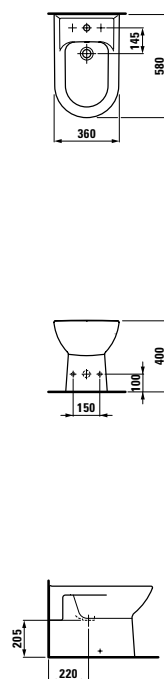

§3295.1

Stojící bidet