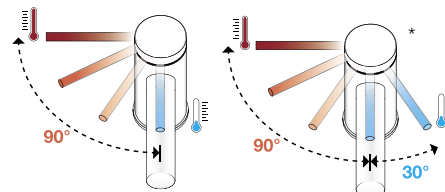

VLASTNOSTI A VÝHODY PRODUKTŮ: VODOVODNÍ BATERIE

Eco & Eco+

Funkce Eco a Eco+

Zapojte se také do šetření vodou a energiemi: i malé změny mohou mít velký dopad. Similor se dlouhodobě zasazuje o ekologické využívání zdrojů. Například prostřednictvím revolučních technických řešení, k nimž se řadí ovládací kartuše Ecototal s integrovaným blokováním množství horké vody, poprvé představené v roce 1999, nebo funkce Eco a Eco+ pro úsporu vody a energie, nově uvedené na trh v roce 2015. Díky novým funkcím Eco můžete snadno omezit spotřebu vody i energie, a tak trochu přispět k ochraně životního prostředí. Např. vodovodní baterie s funkcí Eco+ zabráňují nechtěnému spuštění horké vody – pokud je páka ve výchozí středové poloze, vytéká pouze studená voda. Vodovodní baterie s funkcí Eco se kromě toho chovají jako standardní směšovací baterie, ale s omezovačem teploty a průtoku, čímž se zamezuje zbytečnému plýtvání.

Funkce Eco

- Chytré a smysluplné řešení pro úsporu zdrojů v domácnostech
- Snížení spotřeby vody a energie o 30 % díky úspornému omezovači průtoku (technologie FlowControl) a teploty
- Dlouhodobá životnost a nízké nároky na údržbu

Další výhoda funkce Eco+

- Zabráňuje nechtěnému spuštění horké vody: pokud je páka ve výchozí středové poloze, vytéká pouze studená voda (technologie „studeného startu“)

Omezovač průtoku (technologie FlowControl)

- Omezovač průtoku při ovládnání vyvíjí odpor
- Po překročení určité meze přestává omezovač působit a začne vytékat plný objem vody

Eco

Eco+

FlowControl

Termostatická funkce

Komu by to neznělo povědomě? Laborování s kohoutky, aby teplota před sprchováním nebo koupelí byla tak akorát. Odpovědí jsou naše intuitivní a vysoce přesné směšovací baterie s termostatickou funkcí.