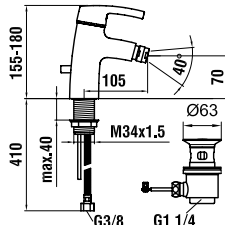

34165.1.004.111.1

Bidetová stojánková baterie s výtokem 105 mm, s automatickou výpustí

Umyvadlová páková baterie se zelenou ovládací páčkou, s výtokem 110 mm, kartuše s omezovačem teploty a průtoku

31165.1.014.111.1 s automatickou výpustí