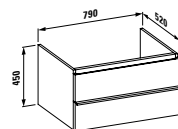

Barvy: .463 .519 .548

Zásuvkový element 900 mm,
se systémem SoftClose

40523.3

se dvěma zásuvkami a prostorově
úsporným sifonem

40523.4

se dvěma zásuvkami