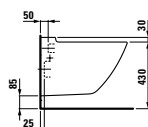

81670.1
Umyvadlo asymetrické levé,
řezatelné do 800 mm

Možnosti: .104 .108 .109 .135

81670.2
Umyvadlo asymetrické pravé,
řezatelné do 800 mm

Možnosti: .104 .108 .109 .135

82070.0
Závěsný klozet, hluboké splachování

82070.2
Závěsný klozet, ploché splachování

81670.5
Umyvadlo asymetrické levé,
řezatelné do 900 mm

Možnosti: .104 .108 .109 .135

81670.6
Umyvadlo asymetrické pravé,
řezatelné do 900 mm

Možnosti: .104 .108 .109 .135

82070.3
Závěsný klozet Compact, hluboké splachování

82070.6
Závěsný klozet rimless, hluboké splachování

K dispozici listopad/prosinec 2016