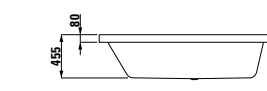

24380.0

Vana, sanitární akrylát,
1 800x800 mm, vestavná verze,
okraj 80 mm