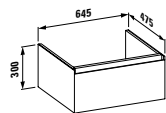

Barvy: .220 .222 .223

Prvek se zásuvkami s 1 zásuvkou, s prostorově úsporným sifonem

40640.5
cež zásuvky (elektrické)

40641.5
s eurozásuvkou

40642.5
s eurozásuvkou