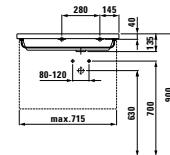

Možnosti: .104 .108 .109 .135.147

81743.8  
Umyvadlo do nábytku, asymetrické, odkládací plocha vpravo

NEW

Možnosti: .104 .108 .109

81743.9  
Umyvadlo do nábytku, asymetrické, odkládací plocha vlevo

NEW

Možnosti: .104 .108 .109