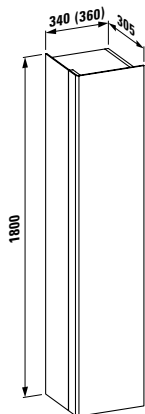

**42545.2**

Vysoká skříňka, závěsy dvířek vpravo, 5 polic

**Barvy:** .170 .171

**23130.2**

Vana, samostatně stojící 1700x750x520 mm, z materiálu Sentec, sifon push-up systém otevírání, včetně 1 m ohebné hadice a click-clack odpadní a přepadové krytky (chrom)