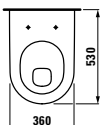

82095.9

Závěsný klozet