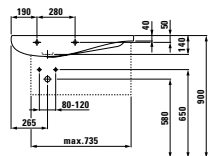

ILBAGNOALESSI ONE

81497.5 ○/●
Umyvadlo do nábytku, asymetrické,
s odkládací plochou vpravo

Vhodné pro skříňku:
42447.0

Možnosti: .104 .109

81497.6 ○/●
Umyvadlo do nábytku, asymetrické,
s odkládací plochou vlevo

Vhodné pro skříňku:
42445.0