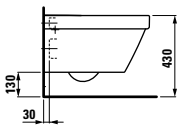

82068.0

Závěsný klozet, hluboké splachování

4,5L 3L