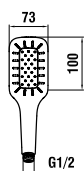

G1/2 MyCity100