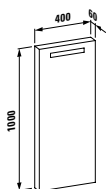

ILBAGNOALESSI ONE

44841.1

Zrcadlo, 400 mm, s osvětlením, rámem a ochranou proti zamřžování, 2x8W, IP44, 230V

Zrcadlo, s osvětlením, rámem a ochranou proti zamřžování

	A
44842.1	800, 2x13 W
44843.1	1200, 1x28 W
44844.1	1600, 1x35 W