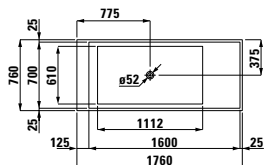

KARTELL BY LAUFEN

22233.2

Vana, solid surface, 1 760x760 mm, volně stojící, s úzkým osvětleným otvorem pro přepad a armaturní deskou na straně nohou, se speciální konstrukcí pro usnadnění instalace

Možnosti: .616 .627

22333.1

Vana, solid surface, 1 700x860 mm, zapuštěná, do pravého rohu, s úzkým osvětleným otvorem pro přepad a armaturní deskou na přední straně, se speciální konstrukcí pro usnadnění instalace, s rámem