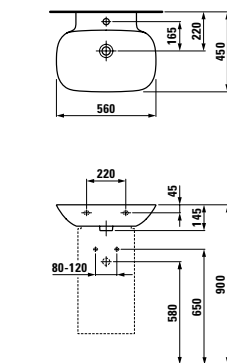

Barvy: .000 .400
Možnosti: .104 .109 .111 .112

81330.1
Umyvadlo, s poličkou vlevo