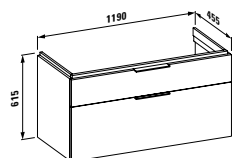

Barvy: .631 .633 .634 .635 .888

Barvy: .631