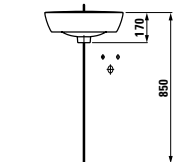

Možnosti: .104 .109

ø1695.6 ○/●

Rohové umyvadlo