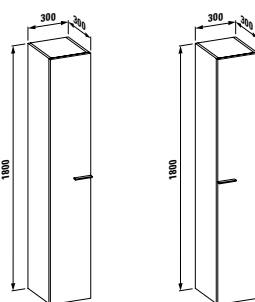

Barvy: .631 .633 .634 .635 .888

40820.3
Vysoká skříňka, 2 dvířka