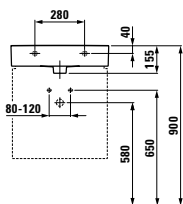

Barvy: .000 .400
Možnosti: .104 .108 .109 .111 .112
.158

81028.3
Umyvadlo

81628.3
Umyvadlo, broušená spodní část