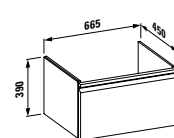

48345.2

se zásuvkou a vnitřní zásuvkou

Nožičky, objednat zvlášť:
48310.1

Barvy: .423 .463 .464 .479 .480
.999