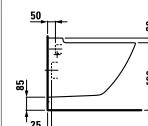

82070.6
Závěsný klozet rimless, hluboké splachování