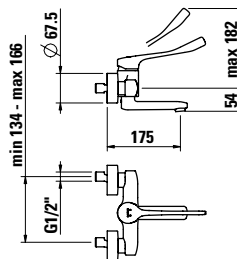

37898.0.000.000.1

Simibox, těleso pro podomítkové baterie

37898.0.000.100.1

Simibox Light, podomítkové těleso pro sprchové a vanové vrchní sady s uzavíracím ventilem

37898.0.000.101.1

Simibox Light, podomítkové těleso pro sprchové a vanové vrchní sady bez uzavíracího ventilu

37998.0.003.000.1

Montážní lišty pro Simibox

37998.0.000.500.1

Příruba pro Simibox

37998.0.000.050.1

Prodlužovací sada L = 25 mm

37998.0.000.060.1

Prodlužovací sada L = 50 mm

37998.4.004.050.1

Krycí rozeta prodlužovací sady, L = 15 mm

37998.4.004.060.1

Krycí rozeta prodlužovací sady, L = 30 mm

31195.7.004.520.1

citypro Liberty umyvadlová páková nástěnná baterie s otočným výtokem 175 mm, lékařská páka, kartuše s omezovačem teploty a průtoku