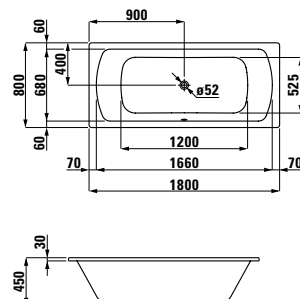

22509.0.040

Vana, smaltovaná ocel 3 mm,
1800x800 mm, vestavná verze,
s protihlukovou izolací