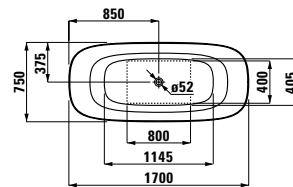

**42545.2**

Vysoká skříňka, závěsy dvířek vpravo, 5 polic

**Barvy:** .170 .171

**23130.2**

Vana, samostatně stojící 1700x750x520 mm, z materiálu Sentec, sifon push-up systém otevírání, včetně 1 m ohebné hadice a click-clack odpadní a přepadové krytky (chrom)