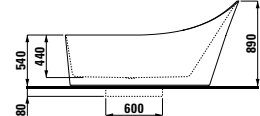

24580.2

Vana, solid surface, 1 800x900/
750 mm, samostatně stojící, se
speciální konstrukcí pro usnadnění
instalace