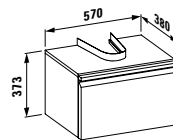

LAUFEN PRO B

81395.1

Shora zápusné umyvadlo

Možnosti: .104 .109

81296.2

Umyvadlová mísa

Možnosti: .109 .112

48303.5

Skříňka pod umyvadlo, s jednou zásuvkou a interní policí, s čelem, s prostorově úsporným sifonem a systémem SoftClose 81095.1, 81095.2, 81095.3

Nožičky, objednat zvlášť:
48309.3

Barvy: .423 .463 .464 .999

Barvy nábytku

Uvedte kód barvy do své objednávky:

Více informací o nabídce 38 barev viz kapitoly „Vlastnosti a výhody produktů“.

81296.4

Umyvadlová mísa

Možnosti: .109 .112

81896.1/2*

Vestavné umyvadlo, bez armaturní desky

* broušená spodní část umyvadla

Možnosti: .109 .155

49095.1

Držák na ručník, aluminium, 400 mm

Vhodné pro:
LAUFEN pro B
48303.5

Towel rail colours

Barvy keramiky

Barvy: .104 .105 .106