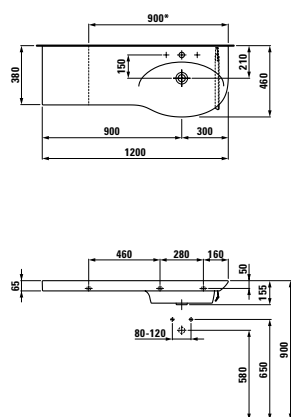

Možnosti: .104 .108 .109 .135

81670.6
Umyvadlo asymetrické pravé,
řezatelné do 900 mm