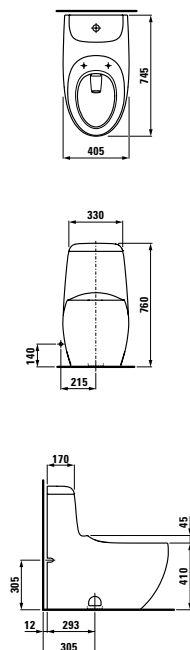

82397.0

Jednoduchý klozet, sifon

*není dostupné pro CZ