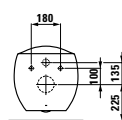

83097.1

Závěsný bidet