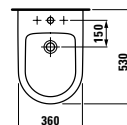

Možnosti: .302