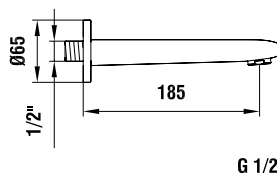

37195.0.004.060.1

Nástěnný výtok 185 mm