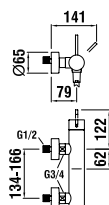

33133.6.004.000.1

Vrchní sada podomítkové sprchové baterie pro Simibox