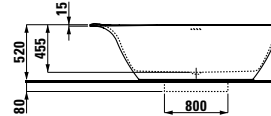

**42535.2**

viz výše, dvířka vpravo

**Barvy:** .170 .171

**23030.2**

Vana, samostatně stojící 1800x800x520 mm, z materiálu Sentec, sifon push-up systém otevírání, včetně 1 m ohebné hadice a click-clack odpadní a přepadové krytky (chrom)