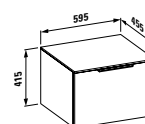

KARTELL BY LAUFEN

40762.0.033.004.1
Sada nožiček (2 ks)

Umyvadlová deska

40772.0
bez výřezu

40772.1
s výřezem uprostřed pro
umyvadlovou mísu 81233.1

40772.2
s výřezem vlevo pro umyvadlovou
mísu 81233.1

40772.3
s výřezem vpravo pro umyvadlovou
mísu 81233.1

40772.4
s výřezem vlevo a vpravo pro
umyvadlovou mísu 81233.1

40773.1
s výřezem uprostřed pro
umyvadlovou mísu 81233.2

40773.2
s výřezem vlevo pro umyvadlovou
mísu 81233.2

40773.3
s výřezem vpravo pro umyvadlovou
mísu 81233.2

Umyvadlová deska

40778.0
bez výřezu

40778.1
s výřezem uprostřed pro
umyvadlovou mísu 81233.1

40778.2
s výřezem vlevo pro umyvadlovou
mísu 81233.1

40778.3
s výřezem vpravo pro umyvadlovou
mísu 81233.1

40778.4
s výřezem vlevo a vpravo pro
umyvadlovou mísu 81233.1

40779.1
s výřezem uprostřed pro
umyvadlovou mísu 81233.2

40779.2
s výřezem vlevo pro umyvadlovou
mísu 81233.2

40779.3
s výřezem vpravo pro umyvadlovou
mísu 81233.2

40779.4
s výřezem vlevo a vpravo pro
umyvadlovou mísu 81233.2

40780.0
Zásuvkový díl s horní částí 12 mm

40782.0
Skleněná horní deska, objednat
zvlášť

Barvy: .631 .633 .634 .635 .888

40764.2
Skříňka pod umyvadlo se 2
zásuvkami s prostorově úsporným
sifonem, Soft-Close pro umyvadlo
81333.2