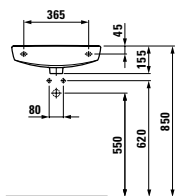

LAUFEN PRO B

ø1695.7 ○/●
Umývátko, otvor pro baterii vlevo
nebo vpravo

Možnosti: .105 .106

Umývátko ○/●

	A	B
ø1595.0	350	310
ø1595.1	400	320