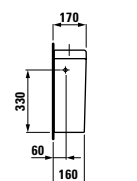

89568.0

Sedátko s poklopem, odnímatelné

89568.1

Sedátko s poklopem, odnímatelné, se zpomalovacím sklápěcím systémem

Barvy nábytku

- .560 bílá
- .561 wenge
- .562 dub

Barvy keramiky

- .000 bílá
- .400 bílá LCC