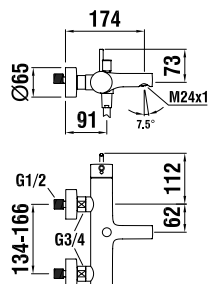

32162.7.004.136.1

Vanová nástěnná páková baterie, průtok 10,8 l/min – měřeno u ruční sprchy, se sprchovou hadicí 1500 mm a ruční sprchou MyTwin100

32162.7.004.400.1

Vanová nástěnná páková baterie, průtok 10,8 l/min – měřeno u ruční sprchy, bez příslušenství