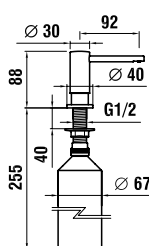

38332.2.004.300.1

Dávkovač mýdla, chrom, se zásobníkem 500 ml

Láhev pro zásobník na mýdlo:

250 ml = 39098.0.000.420.1

500 ml = 39098.0.000.421.1

1000 ml = 39098.0.000.422.1