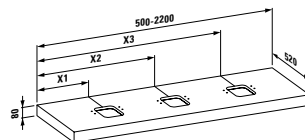

CASE

Umyvadlová deska 600 mm,
včetně 2 montážních konzolí

40511.0
bez výřezu

40511.1
s výřezem uprostřed

Barvy: .463 .519 .548

Umyvadlová deska 800 mm,
včetně 2 montážních konzolí

40512.0
bez výřezu

40512.1
s výřezem uprostřed

Barvy: .463 .519 .548

Umyvadlová deska 900 mm,
včetně 2 montážních konzolí

40513.0
bez výřezu

40513.1
s výřezem uprostřed

Barvy: .463 .519 .548

40517.0

Umyvadlová deska na míru
(Použijte objednávací formulář)

Barvy: .463 .519 .548

Umyvadlová deska 1200 mm,
včetně 2 montážních konzolí

40514.0
bez výřezu

40514.1
s výřezem uprostřed

40514.2
s výřezem vlevo

40514.3
s výřezem vpravo

40514.4
s výřezem vlevo a vpravo