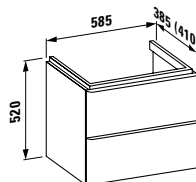

Barvy: .100 .101 .103 .999

41016.2

Skříňka pod umyvadlo, 2 zásuvky, včetně instalačního setu pro nábytek a prostorově úsporného sifonu, pro umyvadlo 81028.4