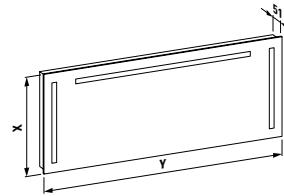

Zrcadlo, s 1 vodorovným a dvěma svislými osvětlovacími prvky, 230 V, IP44

- 44728.4, 1 500x620 mm,
  1x28 W/2x14 W
- 44729.4, 1 800x620 mm,
  1x28 W/2x14 W

Se senzorovým vypínačem

- 44728.8, 1 500x620 mm,
  1x28 W/2x14 W
- 44729.8, 1 800x620 mm,
  1x28 W/2x14 W

Zrcadlo, se 2 svislými osvětlovacími prvky, 230 V, IP44

- 44720.2, 450x850 mm, 2x14 W
- 44721.2, 550x850 mm, 2x14 W
- 44722.2, 600x850 mm, 2x14 W

Se senzorovým vypínačem

- 44720.6, 450x850 mm, 2x14 W
- 44721.6, 550x850 mm, 2x14 W
- 44722.6, 600x850 mm, 2x14 W