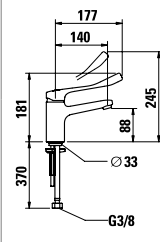

311951.004.520.1

Umyvadlová stojánková páková baterie s pevným výtokem 140 mm, kartuše Ecototal, lékařská páka bez autom. výpustí