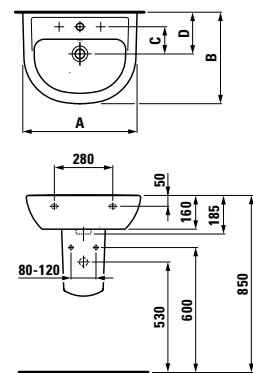

Možnosti: .142 .156

Umyvadlo LAUFEN pro B, bez přepadu, bez otvoru v odtokovém ventilu

	A	B
81595.2	450	330
81095.1	550	440
81095.2	600	480
81095.3	650	500

Možnosti: .142 .156

85760.0.503

College, umyvadlo, s otvorem pro baterii uprostřed