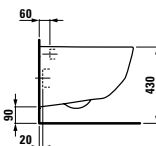

82096.6

Závěsný klozet, bez oplachového kruhu, hluboké splachování

4,5L 3L