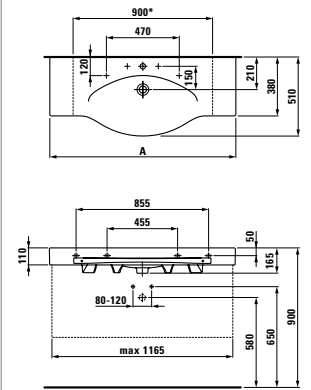

Umyvadlo,  
také k zabudování do nábytku,  
řezatelné do 900 mm

○/●/●●●

bez držáku na ručník

	A
81170.4	1200
81170.6	1500
81170.8	1800

s držákem na ručník

	A
81270.4	1 200
81270.6	1 500
81270.8	1 800

Možnosti: .104 .108 .109 .135 .147