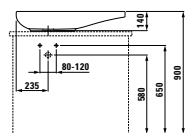

Možnosti: .112

81197.1 ○/●
Umyvadlo s integrovaným sloupem