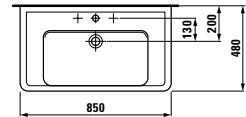

Možnosti: .104 .109
.108 není dostupné s krytem sifonu

81395.8
Umyvadlo také k zabudování do nábytku

○/●/●●●

81995.0
Sloup, keramický

81995.1
Kryt na sifon, keramický

81295.8
Umyvadlo, broušená spodní část umyvadla

○/●/●●●