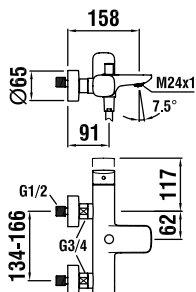

32175.7.004.136.1

Vanová nástěnná páková baterie, průtok 10,8 l/min, měřeno u ruční sprchy, se sprchovou hadicí 1500 mm a ruční sprchou MyCity100

32175.7.004.400.1

Vanová nástěnná páková baterie, průtok 10,8 l/min, měřeno u ruční sprchy, bez příslušenství