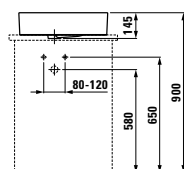

Barvy: .000 .400
Možnosti: .104 .109 .111 .112

81228.2
Umyvadlová mísa