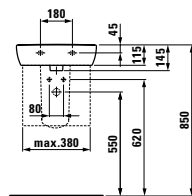

Možnosti: .104 .109 .142 .156

Umyvadlo

○/●/●●●

	A	B
81895.1	550	135
81895.2	600	135
81895.3	650	130

81995.0
Sloup, keramický

81995.1
Kryt na sifon, keramický

Umyvadlo,
broušená spodní část umyvadla

○/●/●●●

	A	B
81795.1	550	135
81795.2	600	135
81795.3	650	130