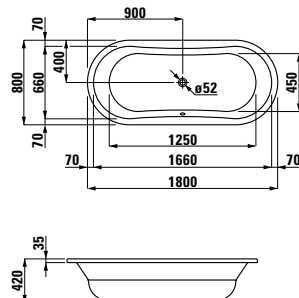

22510.0.040

Vana, smaltovaná ocel 3,5 mm,
1800x800 mm, vestavná verze, s
protihlukovou izolací