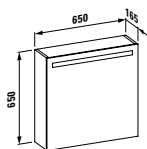

44811.5

Zásuvka vlevo, bez vypínače, bez elektrické zásuvky

Barvy: .630 .631

Zrcadlová skříňka, 800 mm, s osvětlením, bočním vytažením vlevo a vpravo a ochranou proti zamřžování, 1 x24W, IP44, 230V

44823.1

1 vypínač, 1 elektrická eurozásuvka