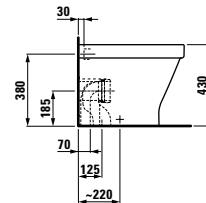

Vhodná univerzální nádrž 82866.0/1

82468.4

Stojící kombinační klozet, hluboké splachování, odpad VARIO

4,5L 3L