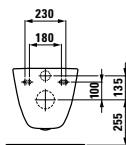

82096.4

Závěsný klozet, bez oplachového kruhu, hluboké splachování s viditelným uchycením

4,5L 3L