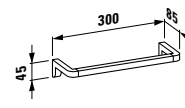

8468.7
Držák na sklenici se 2 sklenicemi, nástěnný, chrom