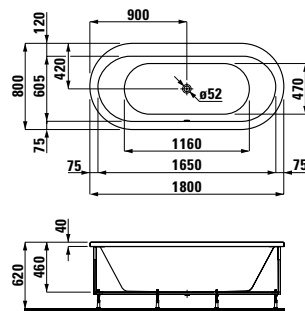

22451.1

Oválná vana, sanitární akrylát,
1800x800 mm, vestavná verze,
s rámem, též k dispozici s whirl-
systémem