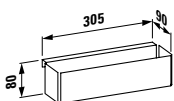

49541.1

Polička pro dělicí systém, bílá mat

Barvy: .170 .171

42545.1

Vysoká skříňka, závěsy dvířek vlevo