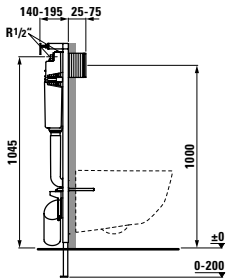

PODOMÍTKOVÉ MODULY LAUFEN (LIS)

CW1, 89466.0

Rámový podomítkový modul do lehké příčky, pro závěsný klozet, dual flush 6/3L, nastavitelné i na 4,5/3L