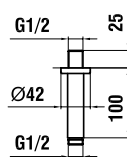

\* nástěnné nebo nástropní rameno  
je nutno objednat zvlášť

36798.1.004.410.1  
Hlavová sprcha oválná  
226x346 mm\*

\* nástěnné nebo nástropní rameno  
je nutno objednat zvlášť

36698.0.004.002.1  
Nástropní rameno s kruhovou  
rozetou, 100 mm, vhodné pro  
oválné a kruhové hlavové sprchy