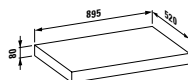

Barvy: .463 .519 .548