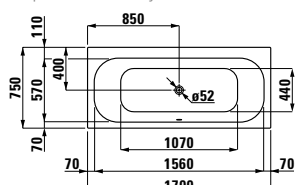

22353.1

Vana, sanitární akrylát,
1700x750 mm, vestavná verze,
s rámem, odpad uprostřed, též k
dispozici s whirlsystémem