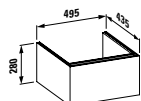

Barvy: .220 .222 .223

Skříňka pod umyvadlo se 2
zásuvkami, s prostorově úsporným
sifonem, pro umyvadlovou mísu
81780.1

40620.2
bez zásuvky (elektrické)

40622.2
s eurozásuvkou

40624.2
s LED osvětlením a eurozásuvkou