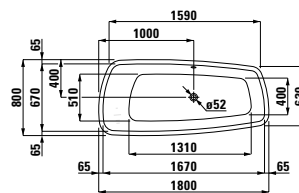

24380.1

Vana, sanitární akrylát,
1 800x800 mm, vestavná verze, s
ránem, okraj 80 mm