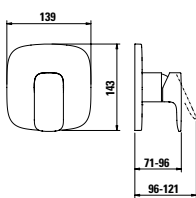

33175.6.004.000.1

Vrchní sada podomítkové sprchové baterie, s přepínačem pro SIMBOX Standard & Light, kartuše Ecototal