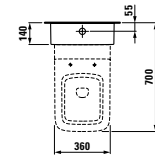

Stojící klozet

82370.1
Stojící klozet, hluboké splachování,
Vario odpad

82866.0/1
Stojící nádrž, Dual-Flush