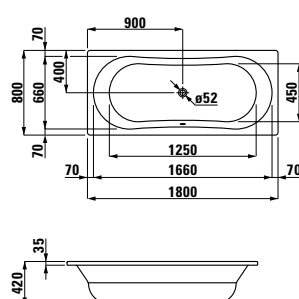

29617.1

Nohy k vaně, nastavitelná výška,
13,5–19 cm

22395.0.040

Vana, smaltovaná ocel 3,5 mm,
1600x700 mm, vestavná verze,
s protihlukovou izolací