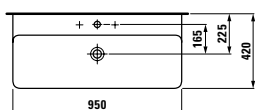

Barvy: .000 .400
Možnosti: .104 .108 .109 .111 .112
.136 .158

81228.1
Umyvadlová mísa