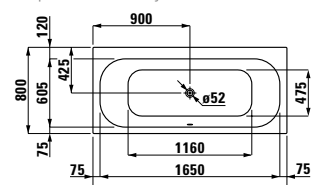

22450.1

Vana, sanitární akrylát,
1800x800 mm, vestavná verze,
s rámem, odpad uprostřed, též k
dispozici s whirlsystémem