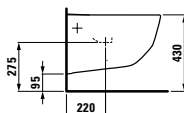

83095.2

Závěsný bidet

Možnosti: .302

83295.2

Stojící bidet, bez laterálních otvorů
přívodů vody