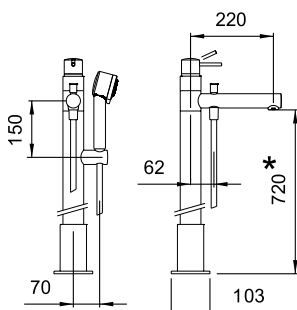

32113.1.004.126.1

Vanová páková baterie, pro montáž na podlahu, kartuše Ecototal, průtok: vanový výtok 21,4 l/min, sprcha 19,4 l/min

Montážní těleso je nutné objednat zvlášť