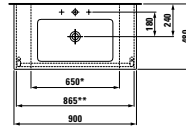

Možnosti: .104 .108 .109

těž pro: 81643.3
.135 .147 .

81643.5
Umyvadlo, také k zabudování do nábytku

81643.6
Dvojumyvadlo, také k zabudování do nábytku