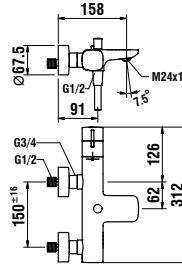

32375.7.004.400.1

Termostatická vanová baterie, s armaturami, bez příslušenství