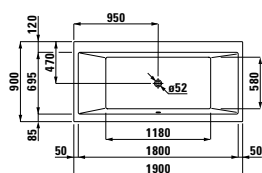

23495.0

Vana, sanitární akrylát 4 mm,
1 900x900 mm, vestavná verze