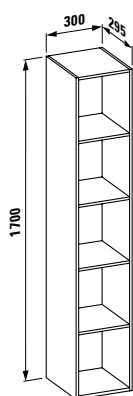

41090.0

Otevřená vysoká skříňka, 4
skleněné police