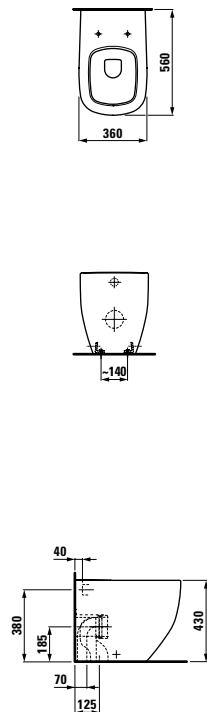

83280.1

Stojící bidet, 1 otvor pro baterii