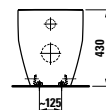

82295.2

Stojící klozet, hluboké splachování, odpad VARIO, kapotovaný ke zdi

4,5L 3L