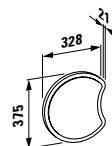

 .014 červená  
 .024 zelená  
 .004 chrom

46160.1  
Zrcadlo ve tvaru květiny

Barvy: .469

46161.1  
Zrcadlový segment – hlava ousenky

Barvy nábytku: .472

46161.1  
Zrcadlový segment – hlava ousenky

Barvy nábytku: .472