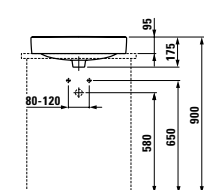

Možnosti: .104 .108 .109 .142 .156