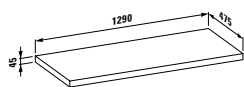

PALOMBA COLLECTION

Umyvadlová deska 1 300, včetně 2 montážních konzolí

40680.0
bez výřezu

40680.1
s výřezem uprostřed

40680.2
s výřezem vlevo

40680.3
s výřezem vpravo

40680.4
s výřezem vlevo x vpravo

Barvy: .220 .222 .223

Zásuvkový element, s 1 zásuvkou, s prostorově úsporným sifonem

40630.5
bez zásuvky (elektrické)

40631.5
s eurozásuvkou

40632.5
s eurozásuvkou