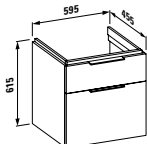

Barvy: .631 .633 .634 .635 .888

40761.2

Skříňka pod umyvadlo se 2 zásuvkami s prostorově úsporným sifonem, Soft-Close pro umyvadlo 81033.8