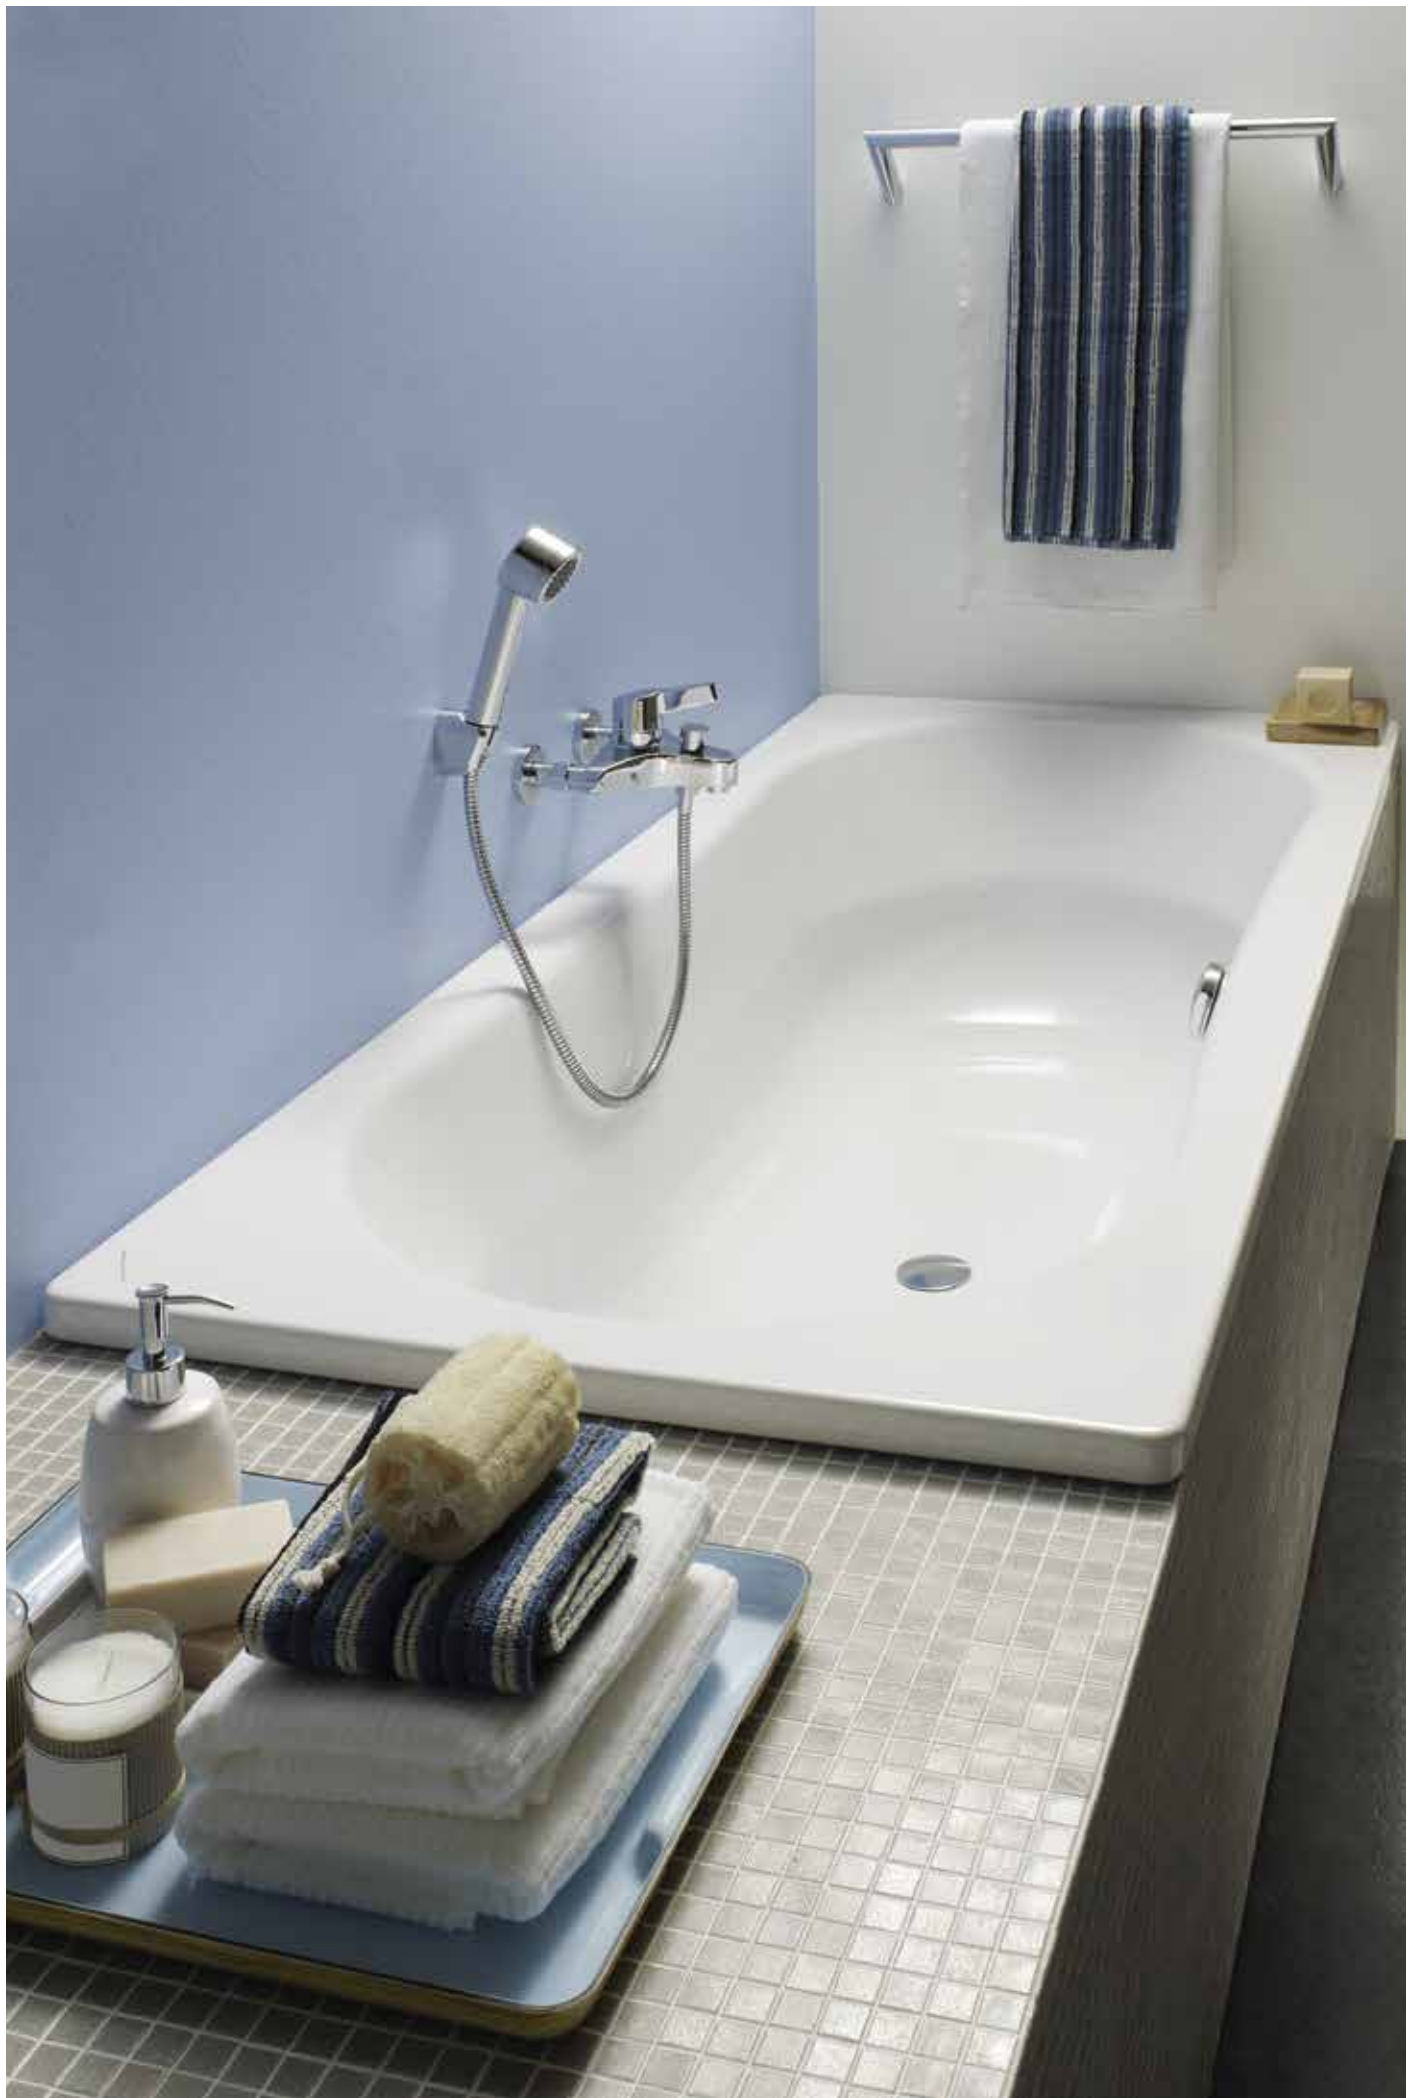

### Barvy sprchových vaniček

- .000 bílá
- .600 bílá antislip

Rohová sprchová vanička, smaltovaná ocel 3,5 mm, plochá 65 mm, s protihlukovou izolací

	A
21501.8.040	900
21501.9.040	1000

21502.3.040  
Obdélníková sprchová vanička, smaltovaná ocel 3,5 mm, 900 x 750 mm, hloubka 150 mm, s protihlukovou izolací