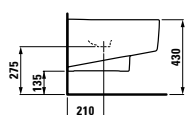

83096.1
Závěsný bidet