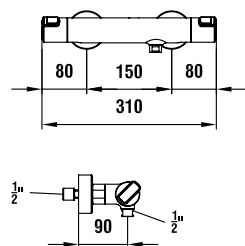

33395.7.004.400.1

Sprchová termostatická nástěnná baterie, bez příslušenství