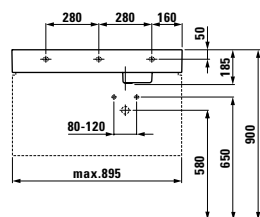

Barvy: .000 .020 .400 .757 .759
Možnosti: .111 .112 .158 .104 .108

Další informace k SaphirKeramik najdete v kapitole – Vlastnosti a výhody produktů