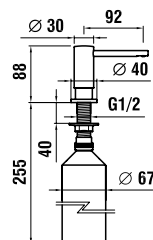

38332.2.004.300.1

Dávkač mýdla, chrom, se zásobníkem 500 ml

Láhev pro zásobník na mýdlo:
250 ml = 39098.0.000.420.1
500 ml = 39098.0.000.421.1
1000 ml = 39098.0.000.422.1