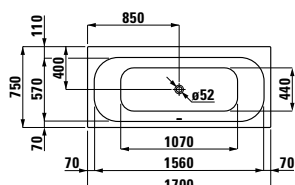

22353.0

Vana, sanitární akrylát,
1700x750 mm, vestavná verze