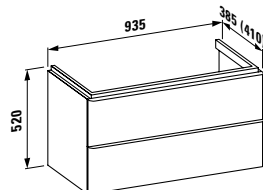

41010.2

Skříňka pod umyvadlo, 2 zásuvky, včetně instalačního setu pro nábytek a prostorově úsporného sifonu, pro umyvadlo 81528.1

Barvy: .100 .101 .103 .999

41012.2

Skříňka pod umyvadlo, 2 zásuvky, včetně instalačního setu pro nábytek a prostorově úsporného sifonu, pro umyvadlo 81028.2

Barvy: .100 .101 .103 .999

41014.2

Skříňka pod umyvadlo, 2 zásuvky, včetně instalačního setu pro nábytek a prostorově úsporného sifonu, pro umyvadlo 81028.3

Barvy: .100 .101 .103 .999

41016.2

Skříňka pod umyvadlo, 2 zásuvky, včetně instalačního setu pro nábytek a prostorově úsporného sifonu, pro umyvadlo 81028.4

Barvy: .100 .101 .103 .999

41018.2

Skříňka pod umyvadlo, 2 zásuvky, včetně instalačního setu pro nábytek a prostorově úsporného sifonu, pro umyvadlo 81028.5

Barvy: .100 .101 .103 .999

41020.2

Skříňka pod umyvadlo, 2 zásuvky, včetně instalačního setu pro nábytek a prostorově úsporného sifonu, pro umyvadlo 81028.7

Barvy: .100 .101 .103 .999

49095.1

Držák na ručník, eloxovaný hliník, 320 mm

Vhodný pro:

space for val

41010.2, 41012.2, 41014.2, 41016.2, 41018.2, 41020.2

Barvy: .105 .106

41122.0

Nožičky

Barvy: .105 .106