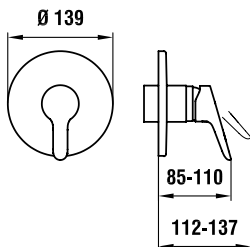

TWINPRO

31150.1.004.111.1

Umyvadlová páková baterie, s výtokem 105 mm, kartuše Ecototal, průtok 11,5 l/min, s automatickou výpustí

31150.1.004.110.1

Umyvadlová páková baterie, s výtokem 105 mm, kartuše Ecototal, průtok 11,5 l/min, bez automatické výpusti

34150.1.004.111.1

Bidetová páková baterie, kartuše Ecototal, průtok 11,5 l/min, s automatickou výpustí

32150.7.004.147.1

Vanová nástěnná páková baterie, kartuše Ecototal, průtok: vanový výtok 21,7 l/min, ruční sprcha 19,8 l/min, se sprchovou hadicí 1500 mm a ruční sprchou Aquajet

32150.7.004.400.1

Vanová nástěnná páková baterie, s armaturami, bez příslušenství

33150.7.004.147.1

Sprchová nástěnná páková baterie, kartuše Ecototal, se sprchovou hadicí 1500 mm a ruční sprchou Aquajet

33150.7.004.400.1

Sprchová nástěnná páková baterie, kartuše Ecototal, bez příslušenství

32150.6.004.000.1

Vrchní sada podomítkové vanové baterie s přepínačem pro Simibox Standard & Light, ruční sprcha 18,1 l/min, kartuše Ecototal, s přepínačem

32150.6.004.010.1

Vrchní sada podomítkové vanové baterie s přepínačem pro Simibox Standard & Light, ruční sprcha 18,1 l/min, kartuše Ecototal, s přepínačem a zavzdušňovacím ventilem

33150.6.004.000.1

Vrchní sada podomítkové sprchové baterie s přepínačem pro Simibox Standard & Light, 18,1 l/min, kartuše Ecototal

37898.0.000.000.1

Simibox, těleso pro podomítkové baterie

37898.0.000.100.1

Simibox Light, podomítkové těleso pro sprchové a vanové vrchní sady s uzavíracím ventilem

37898.0.000.101.1

Simibox Light, podomítkové těleso pro sprchové a vanové vrchní sady bez uzavíracího ventilu

37998.0.003.000.1

Montážní lišty pro Simibox

37998.0.000.500.1

Příruba pro Simibox

37998.0.000.050.1

Prodlužovací sada L = 25 mm