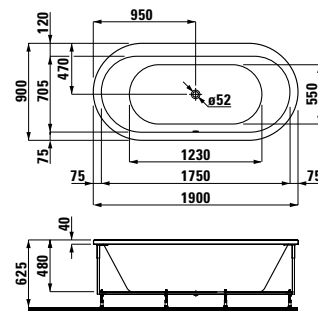

22551.1

Oválná vana, sanitární akrylát,
1900x900 mm, vestavná verze,
s rámem, též k dispozici s whirl-
systémem