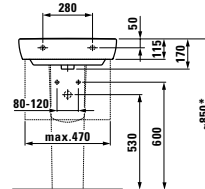

○/●/●●●

	A	B
81795.1	550	135
81795.2	600	135
81795.3	650	130

**Možnosti:** .104 .109 .108 není dostupné s krytem sifonu .  
In addition for 81895.1,  
81895.2 and 81895.3  
.142 .156

81395.6  
Umyvadlo do nábytku