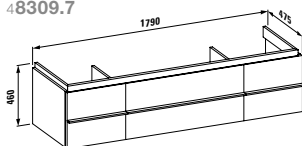

**40136.1**  
S jednou zásuvkou a dvěma dvířky vlevo/vpravo

**40136.2**  
Se dvěma zásuvkami a dvěma dvířky vlevo/vpravo

Nohy, volitelné:  
**48309.7**

**Barvy:** .463 .464 .519 .548 .999

**49095.0**  
Držák na ručník, aluminium, 270 mm