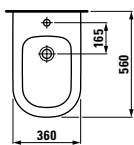

83068.2.302

Závěsné bidet, bez laterálních otvorů pro připojení vody