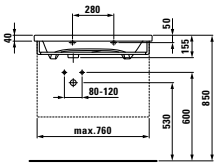

PALOMBA COLLECTION

81480.4

Umyvadlo, také k zabudování do nábytku

Možnosti: .104 .109 .111 .112

Držák na ručník, chromovaný

38180.1 (760 mm)
pro umyvadlo 81480.4

Skříňka pod umyvadlo se 2 zásuvkami, s prostorově úsporným sifonem, pro umyvadlo 81480.4

40720.2
bez zásuvky (elektrické)

40722.2
s eurozásuvkou

40724.2
s LED osvětlením a eurozásuvkou