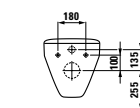

Možnosti: .104 .108 .109 .135

82070.0
Závěsný klozet, hluboké splachování