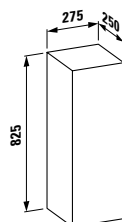

Barvy: .220 .223 .224 .225

40670.1
Střední skříňka, závěs dvířek vlevo nebo vpravo