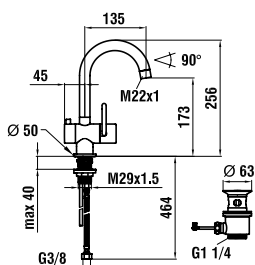

31132.1.004.211.1

Umyvadlová páková baterie s otočným výtokem 135 mm, průtok 12 l/min, s automatickou výpustí, ovládání baterie lze umístit vlevo, vpravo nebo dopředu.

31132.1.004.210.1

Totéž co výše, bez automatické výpusti