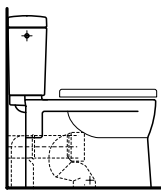

67 x 36 x 40 cm