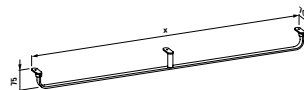

88143.4
Vhodné pro 1300 mm umyvadlo living square 81643.5, 81843.6

88143.5
Vhodné pro 1800 mm umyvadlo living square 81643.8

Barvy keramiky

- .000 bílá
- .400 bílá LCC