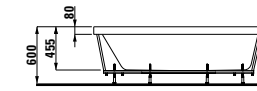

24380.1

Vana, sanitární akrylát,
1 800x800 mm, vestavná verze, s
ránem, okraj 80 mm