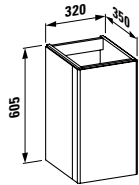

**42535.2**

viz výše, dvířka vpravo

**Barvy:** .170 .171

**23030.2**

Vana, samostatně stojící 1800x800x520 mm, z materiálu Sentec, sifon push-up systém otevírání, včetně 1 m ohebné hadice a click-clack odpadní a přepadové krytky (chrom)